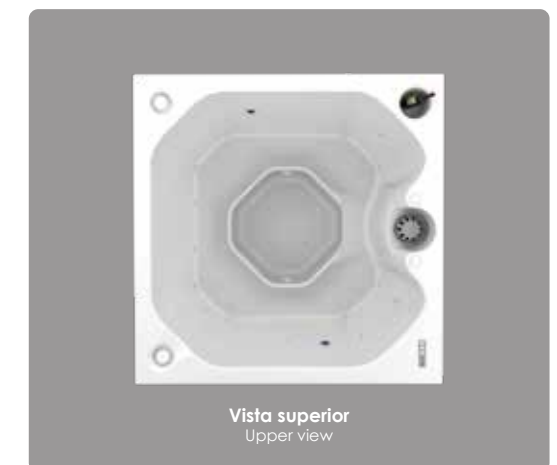

Opcionales / Optional

-  Aeroterapia (aerojets)
Airtherapy (airjets)
-  Calentador
a gas / Gas
Heater
-  Mantenedor de temperatura
5.5 kw / 5.5 kw Heater
-  Cobertor
Bathtub cover

Santorini **Hidromasaje** Empotrar - VHEM05-0007-002
santorini whirlpool **drop in**