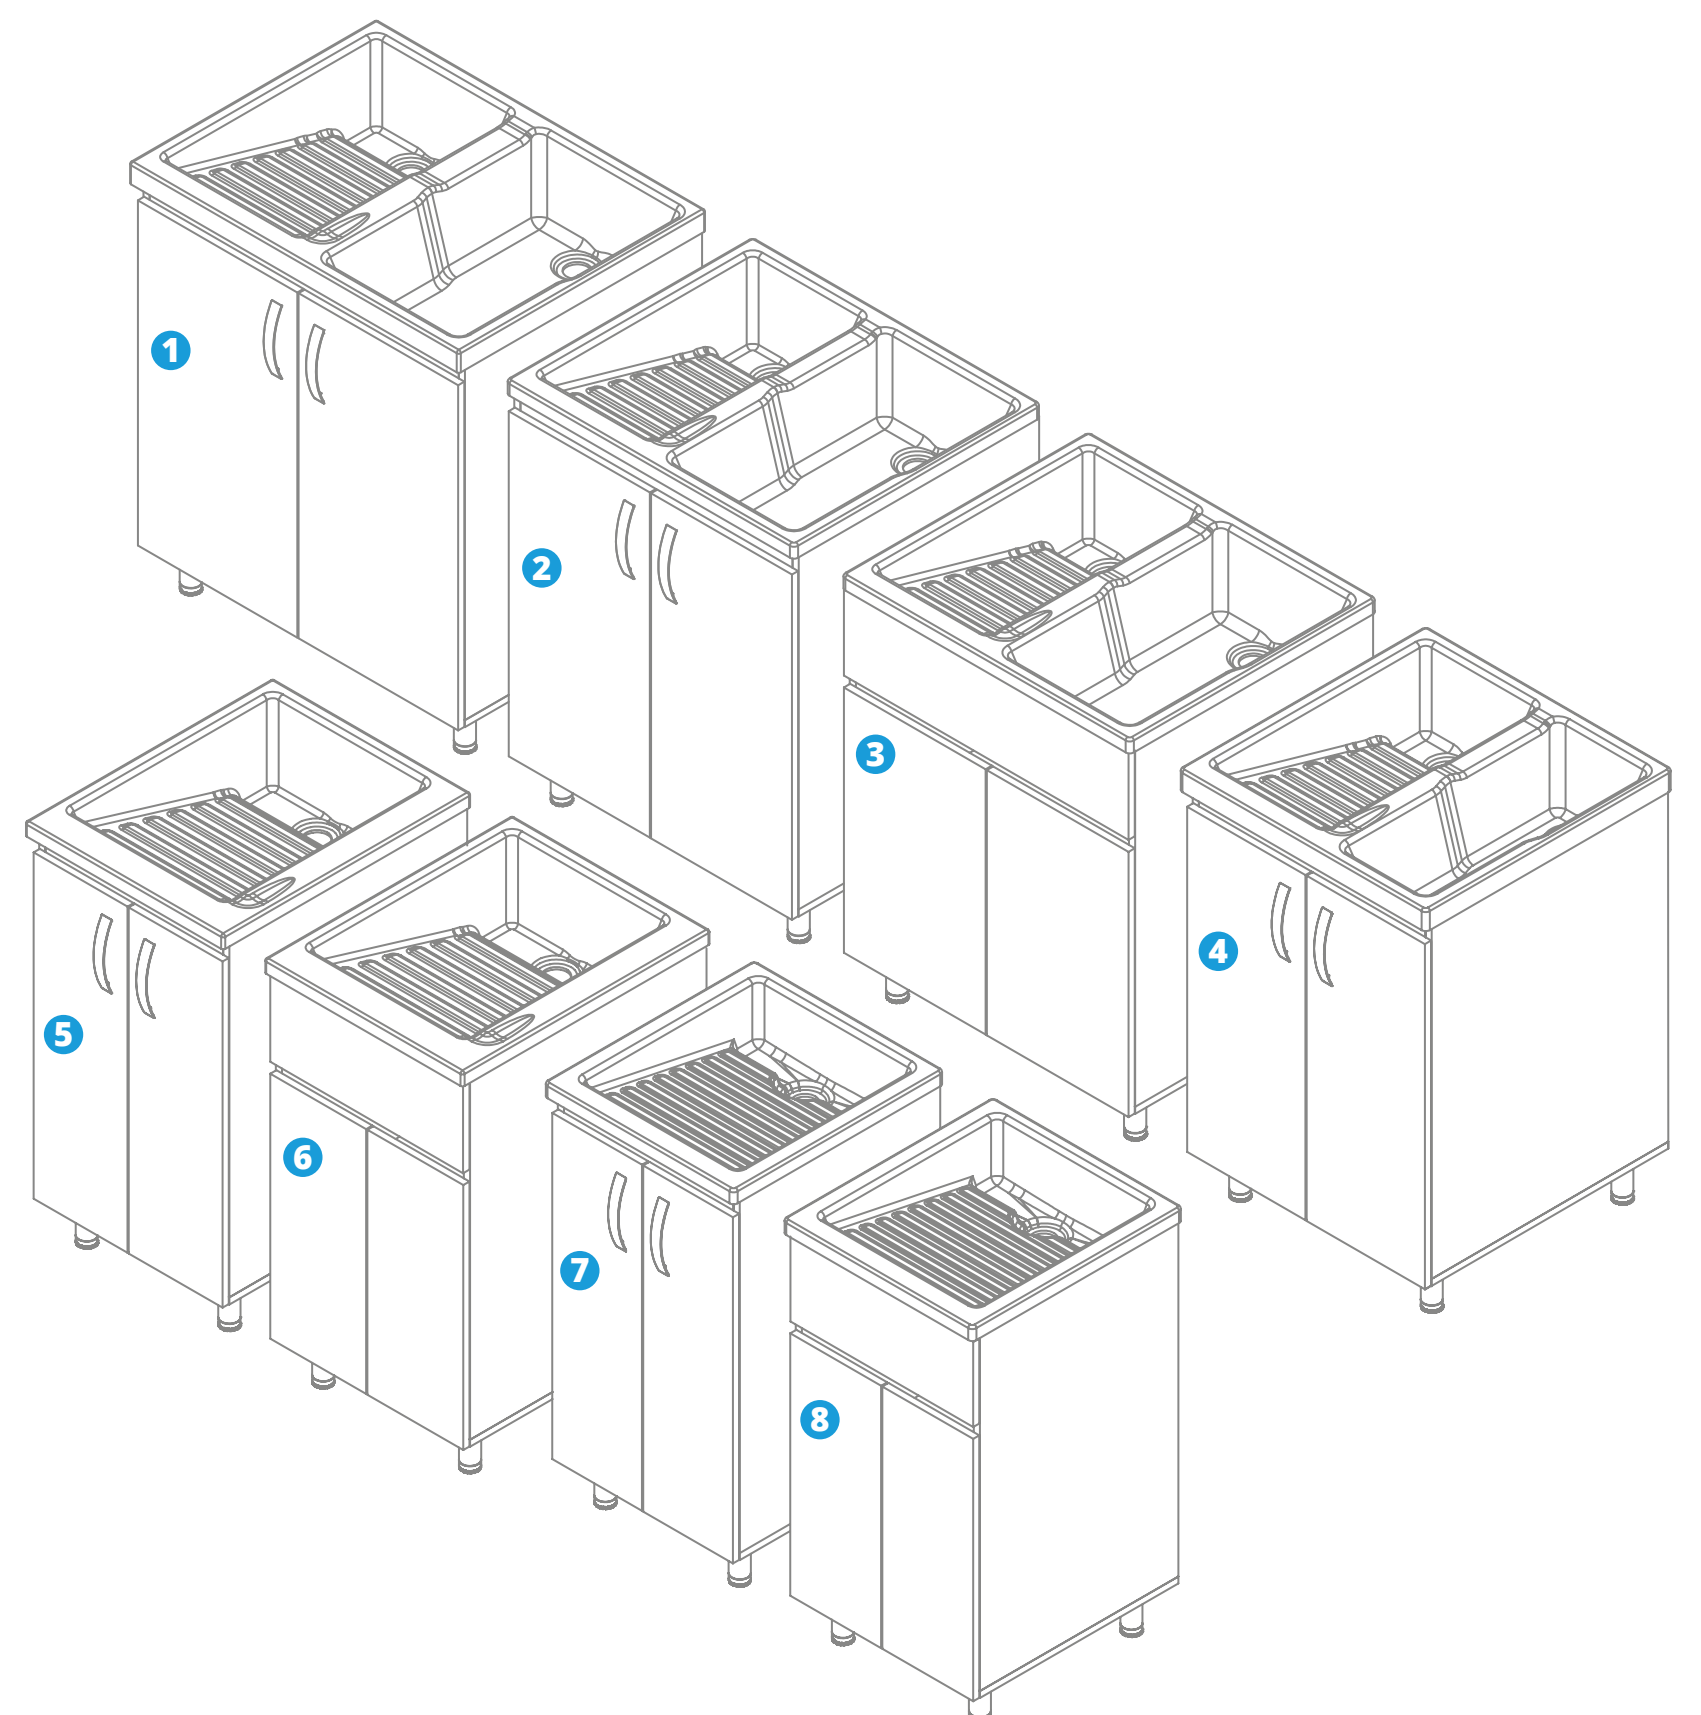

Fregadero ergonómico

Producto ecológico

Aséptico y de fácil limpieza

Atributos muebles /Furniture specs

Resistente a la humedad

Entrepaño móvil

Patas regulables

Solución zona de labores 140x60 cm