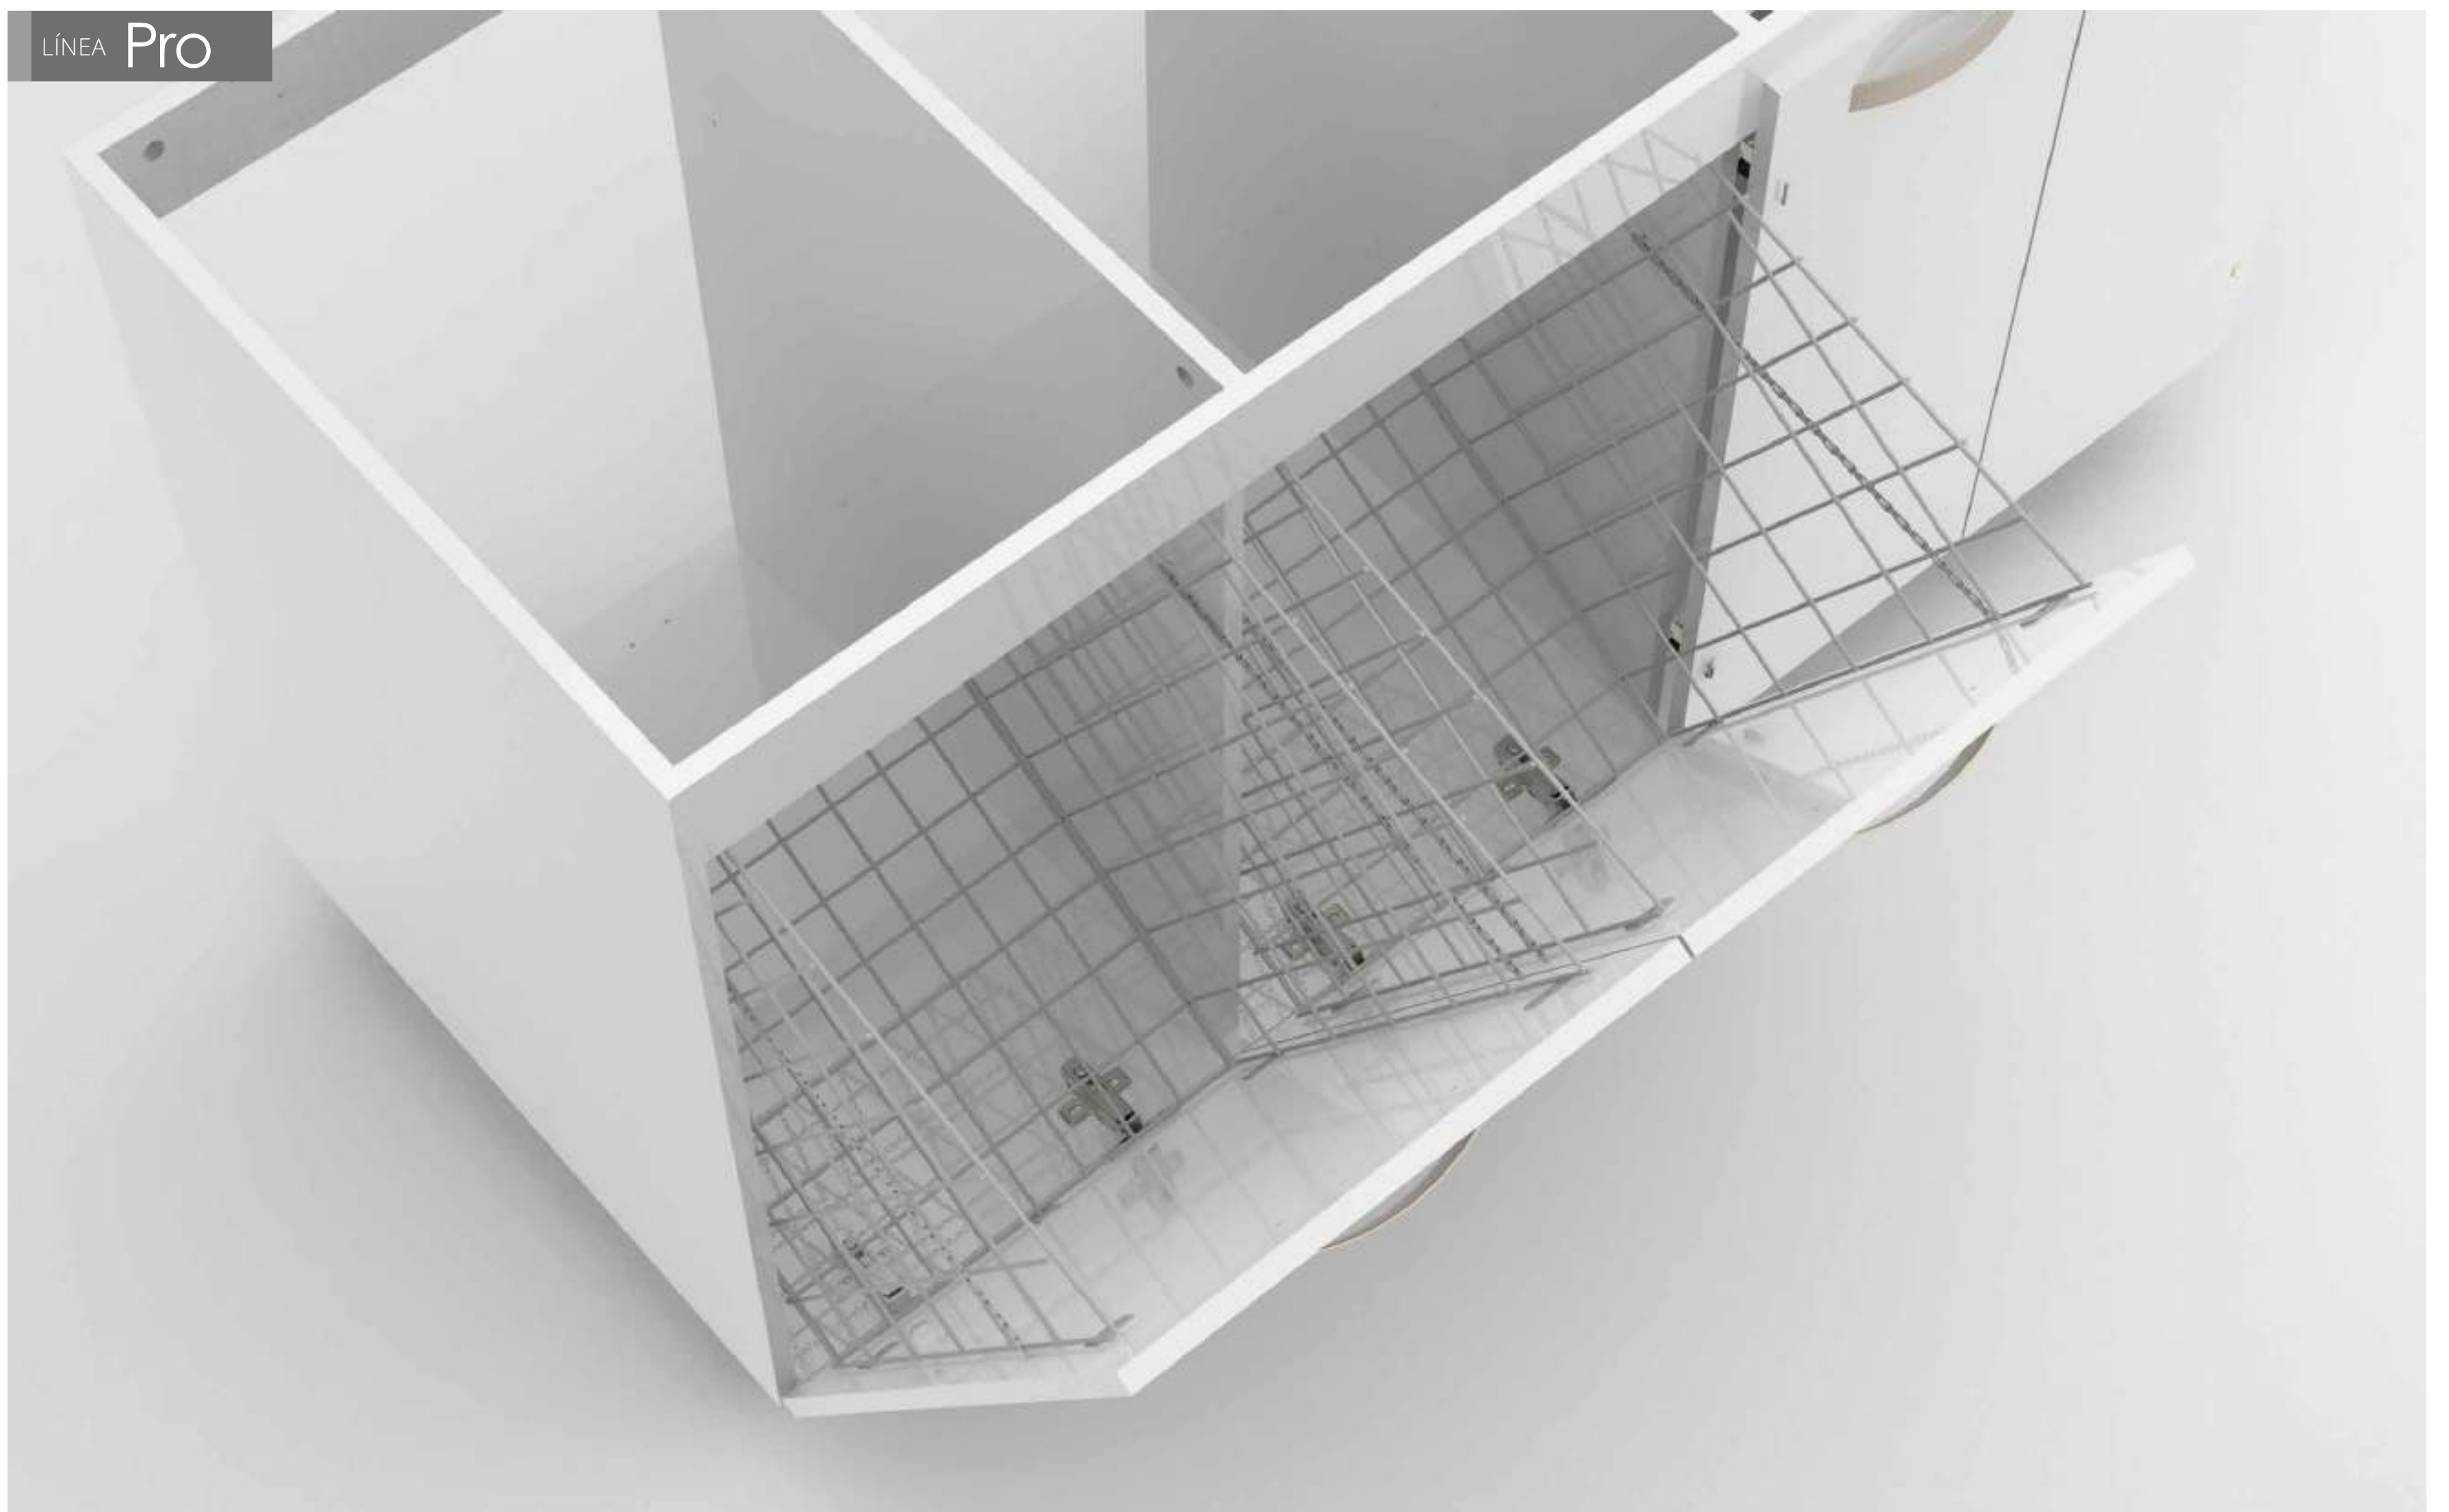

VROP01-0005

Medidas /Measures

Largo /L	140cm/55"
Ancho /W	60cm/23.6"
Alto /H	5cm/2"

Mueble RH Pro con mesa de trabajo Pro 140x60cm

Mueble RH Pro con lavadero Pro 140x60cm

Mueble RH Pro 140x60cm (Vista superior)

Solución zona de labores 140x60 cm

Características muebles /furniture specs

Mueble lavadora PRO VROP07-0003

- 2 puertas.
- 1 cajón.
- Espacio para lavadora.

Largo /L	Ancho /W	Alto /H
138cm/54.3"	59,8cm/23.5"	87,5cm/34.4"