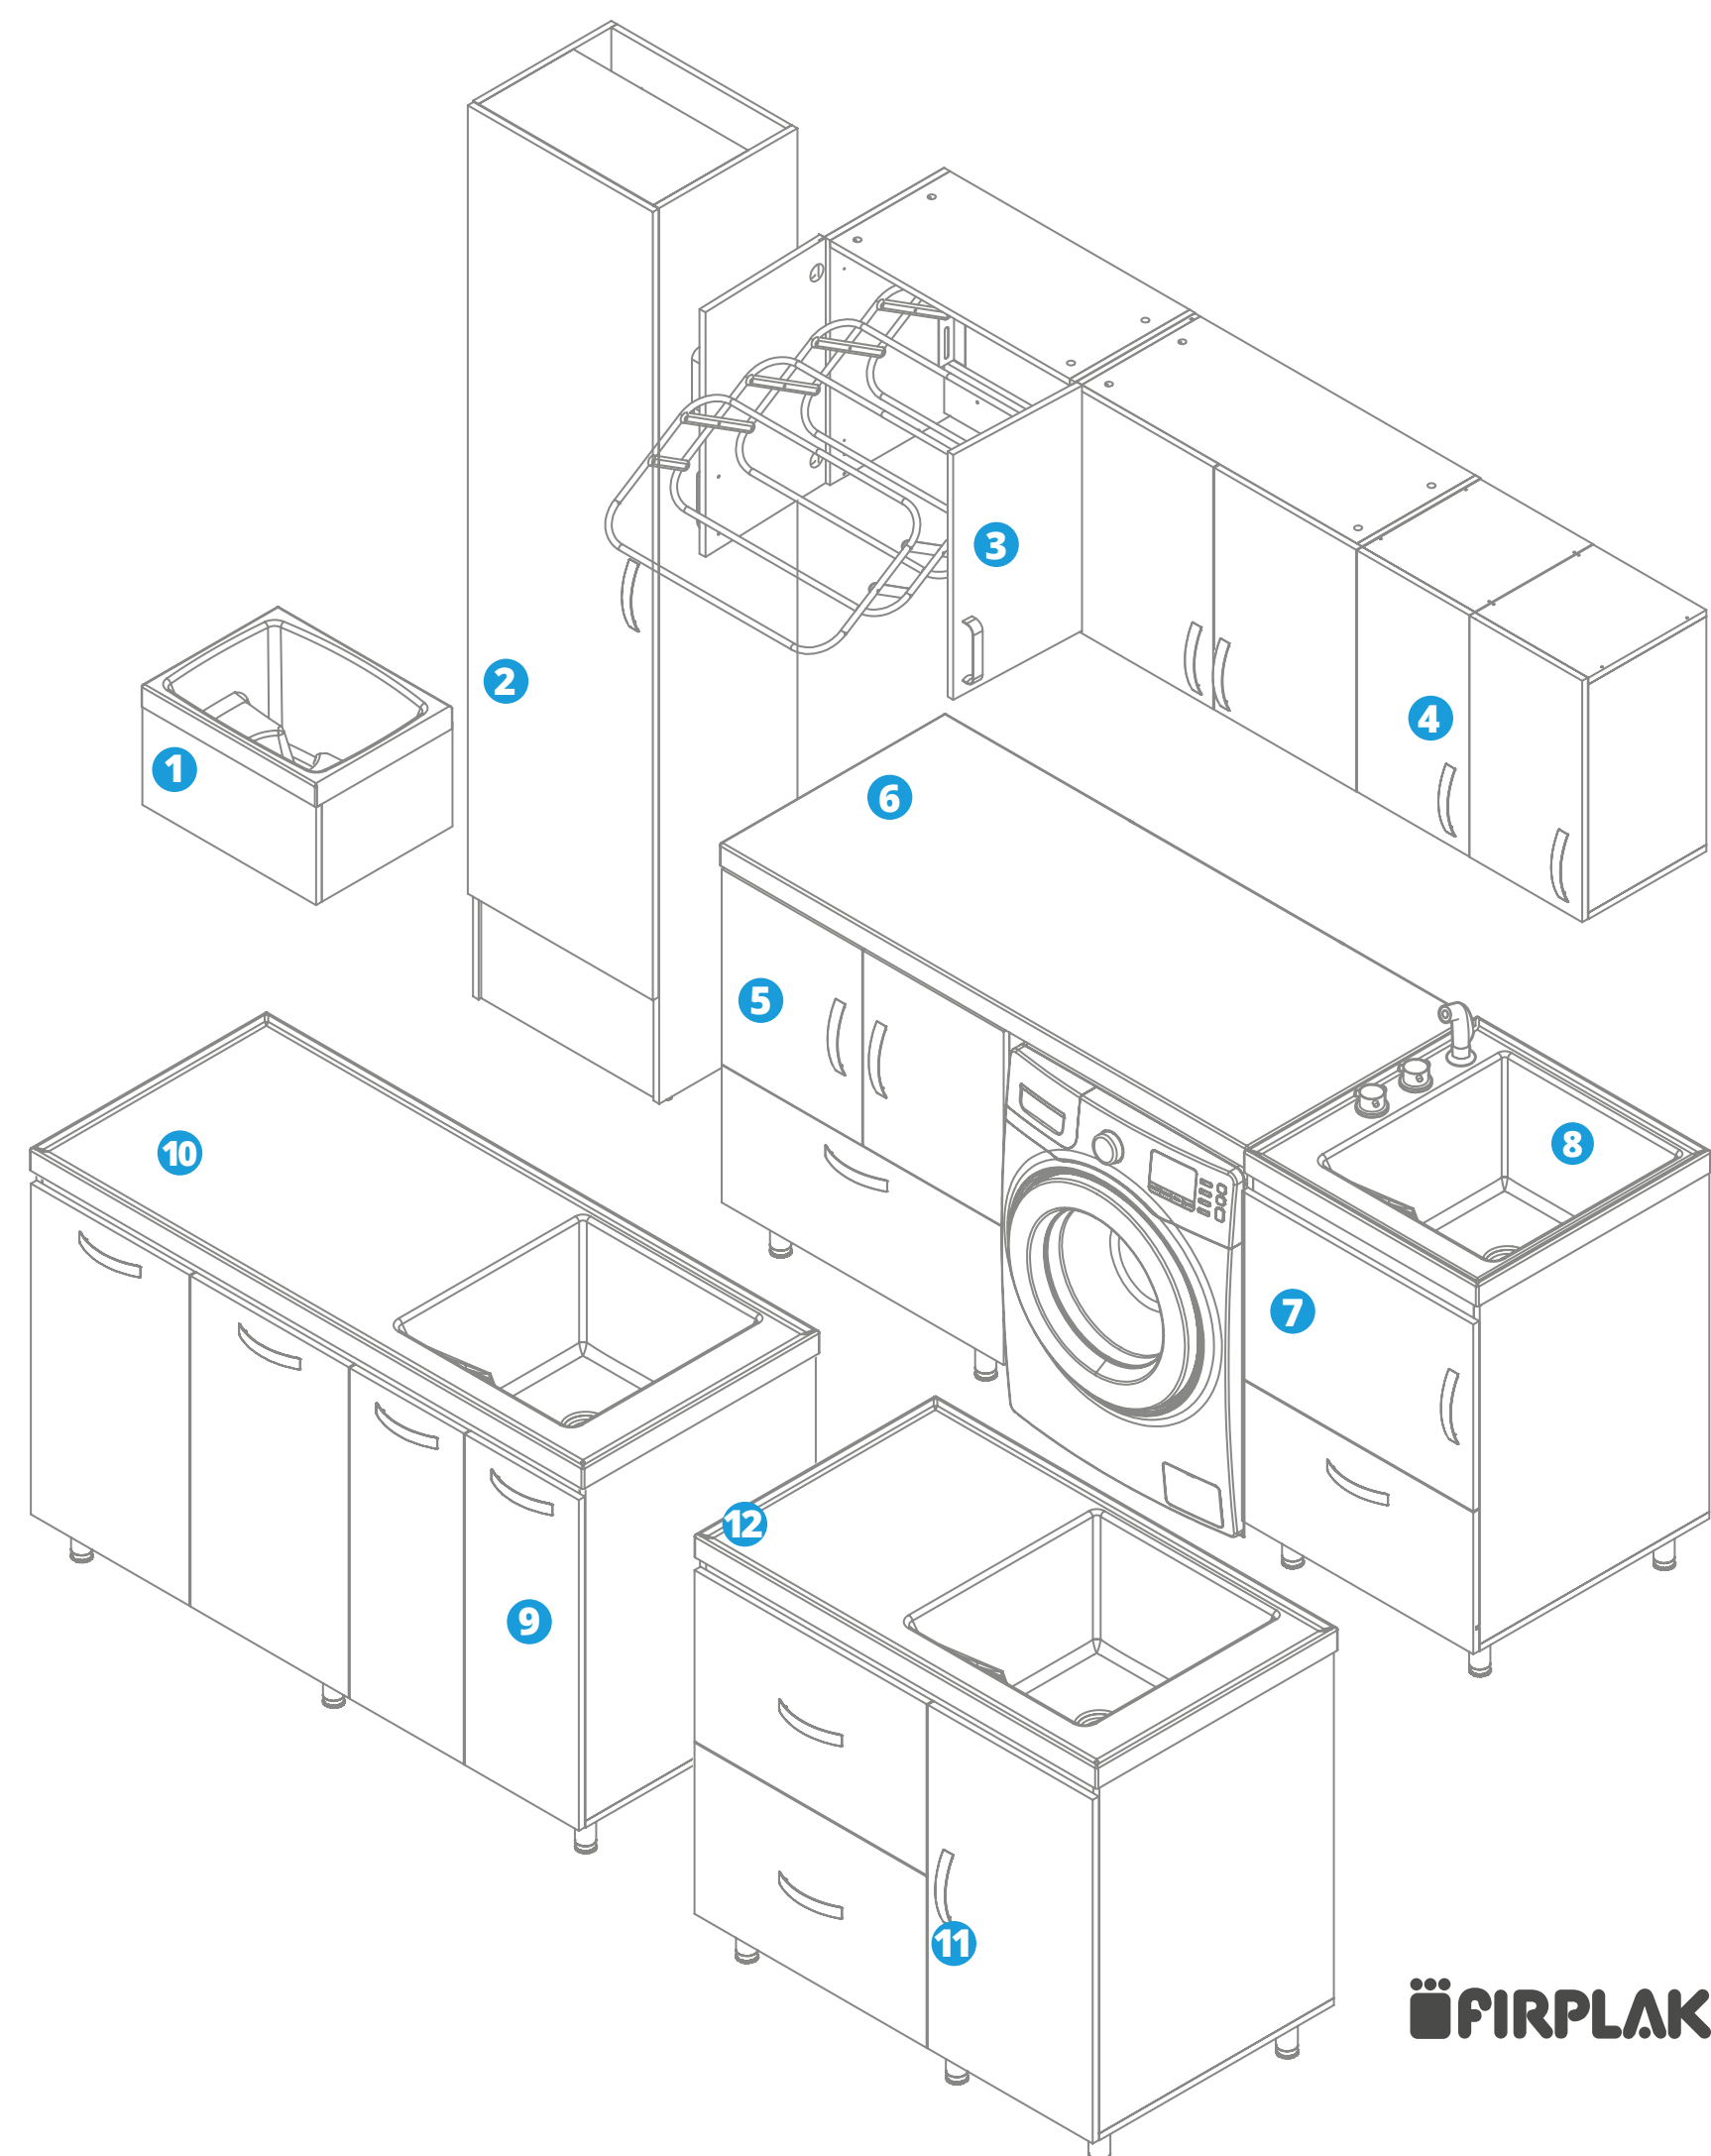

LÍNEA Pro

Soluciones innovadoras que transformarán tu zona de ropas, en una zona de labores estética y funcional.

- ❶ Mueble para lavatraperero 46x36 cm / Lavatraperero Pro 46x36 cm
- ❷ Mueble auxiliar 46x36 cm (lavatraperos 46x36 cm opcional)
- ❸ Mueble superior 70 cm con tendedero expandible
- ❹ Mueble superior 30 cm
- ❺ Mueble para lavadora 140x60 cm
- ❻ Mesón de trabajo Pro 140x60 cm
- ❼ Mueble para lavadero Pro 60x60 cm
- ❽ Lavadero Pro 60 x 60 cm
- ❾ Mueble lavadero con tolvas 140x60 cm
- ❿ Lavadero Pro 140x60 cm
- ⓫ Mueble lavadero 100x60 cm
- ⓬ Lavadero Pro 100x60 cm

Atributos lavaderos /Laundry sink specs

Tanque amplio y profundo	Fregadero ergonómico	Posibilidad de instalar griferías	Dispensador de agua	Aséptico y de fácil limpieza

Atributos muebles /Furniture specs

Resistente a la humedad	Canto semirrígido	Bisagras cierre lento	Riel Full extesion	Patas regulables