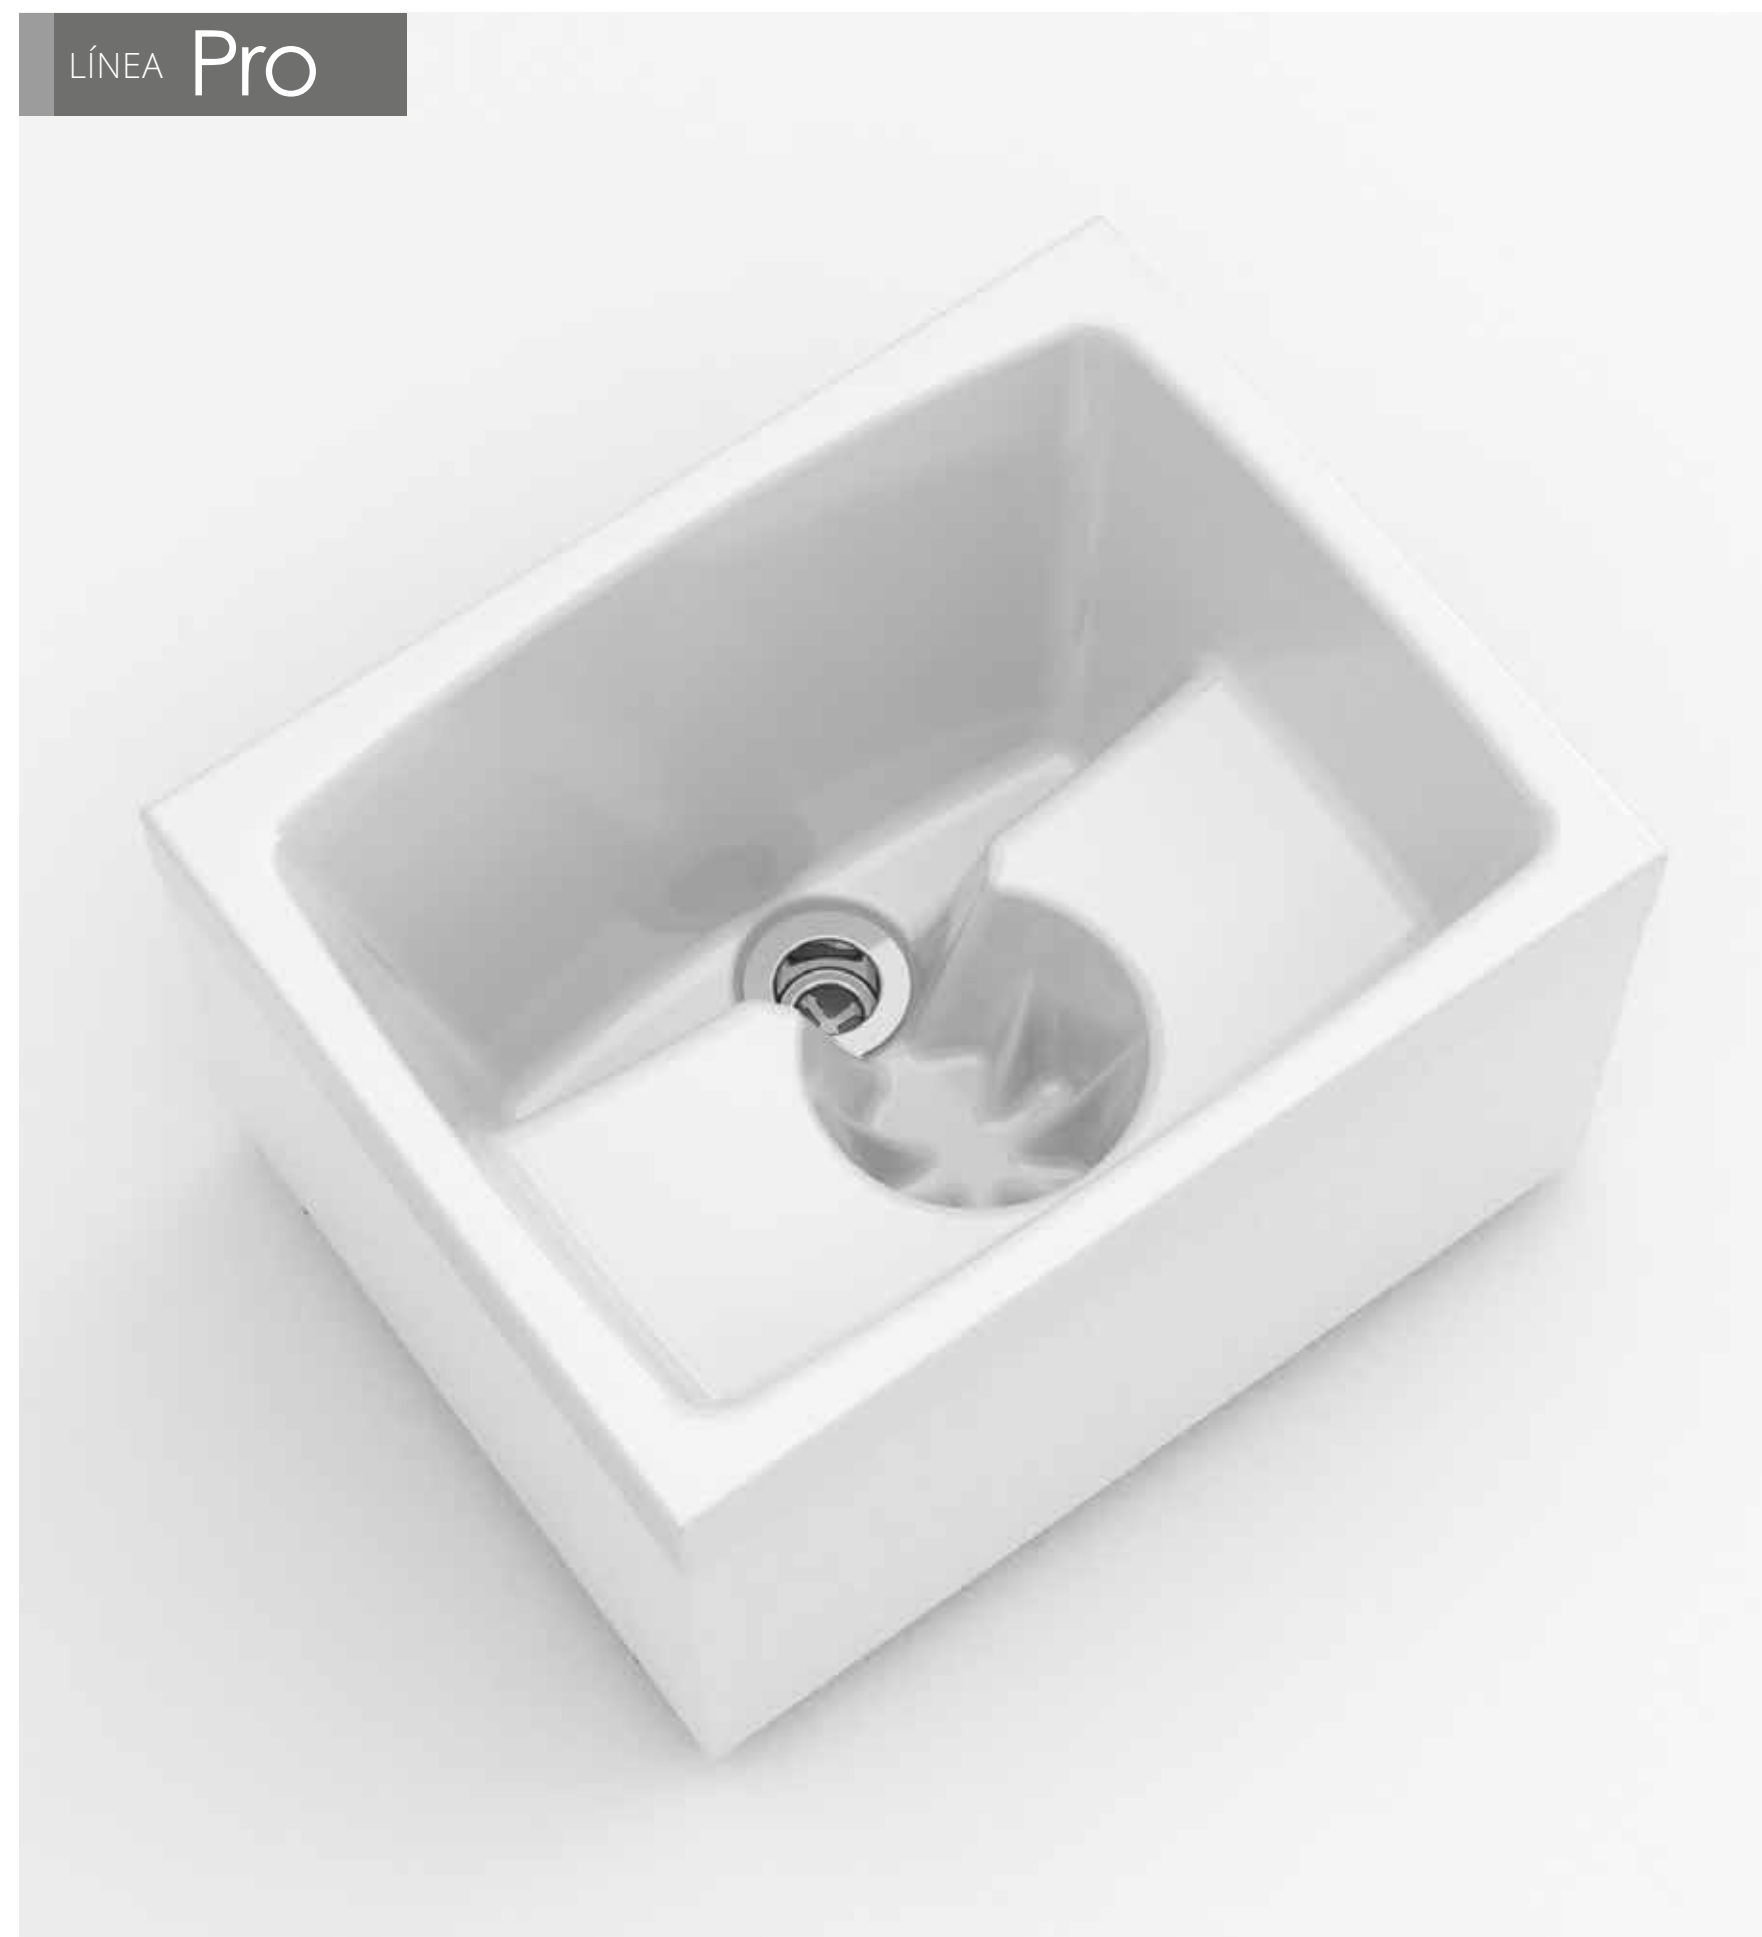

lavatrapero Pro 46x36cm