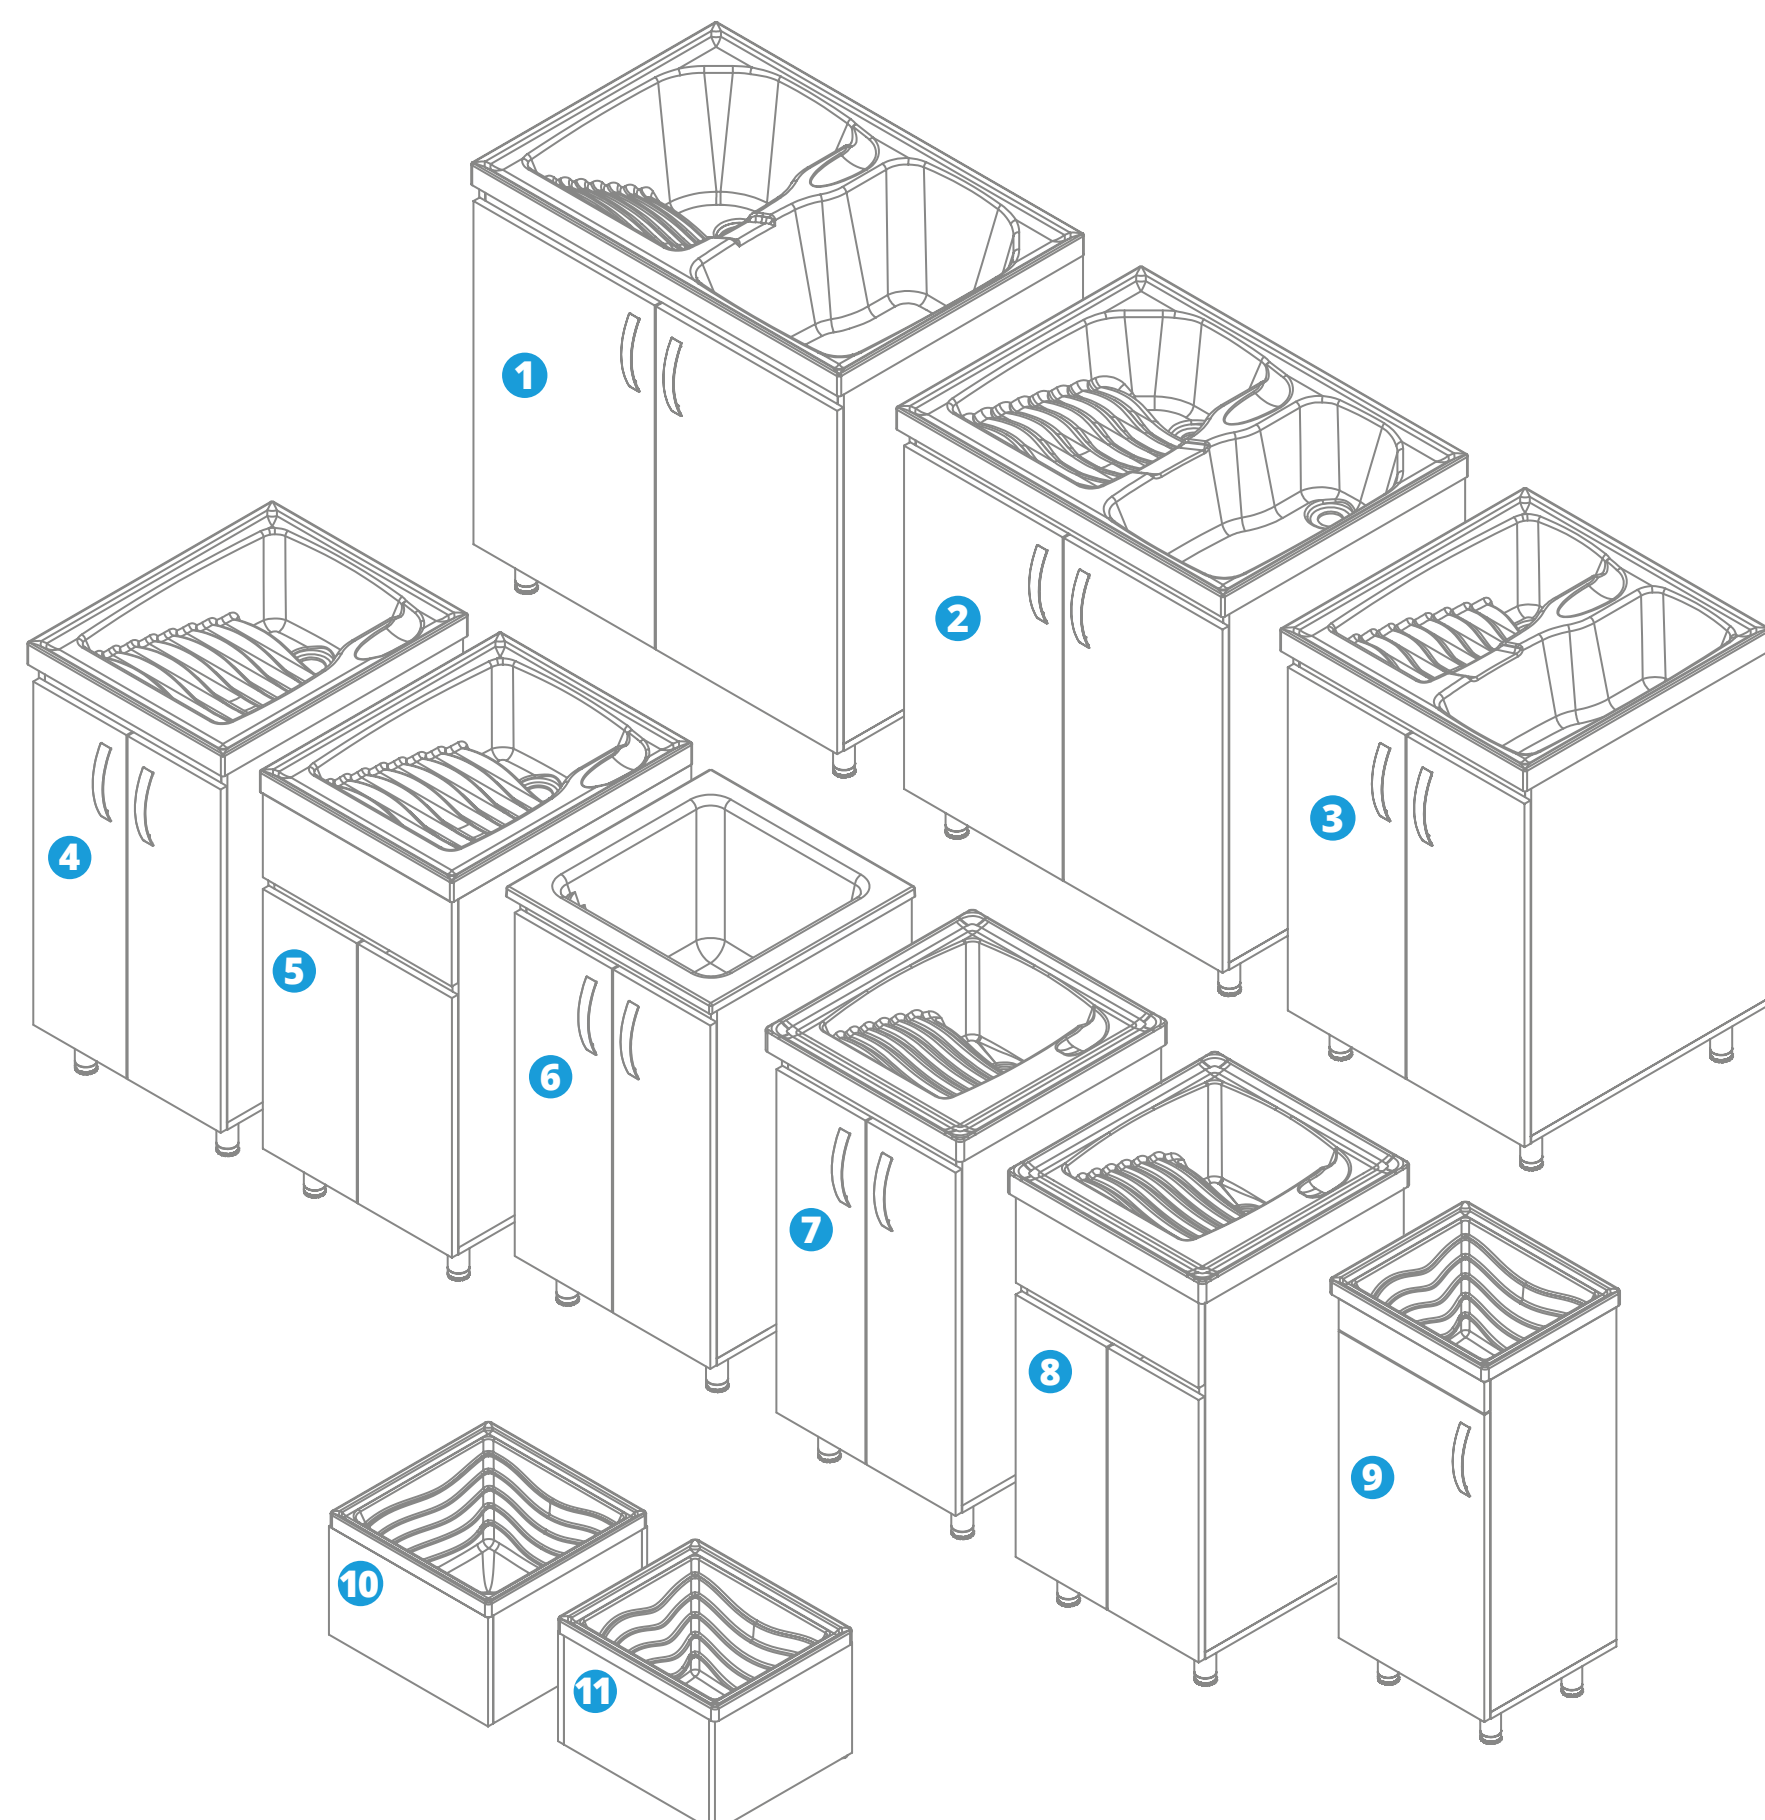

Atributos muebles /Furniture specs

Resistente a la humedad	Entrepaña móvil	Patas regulables