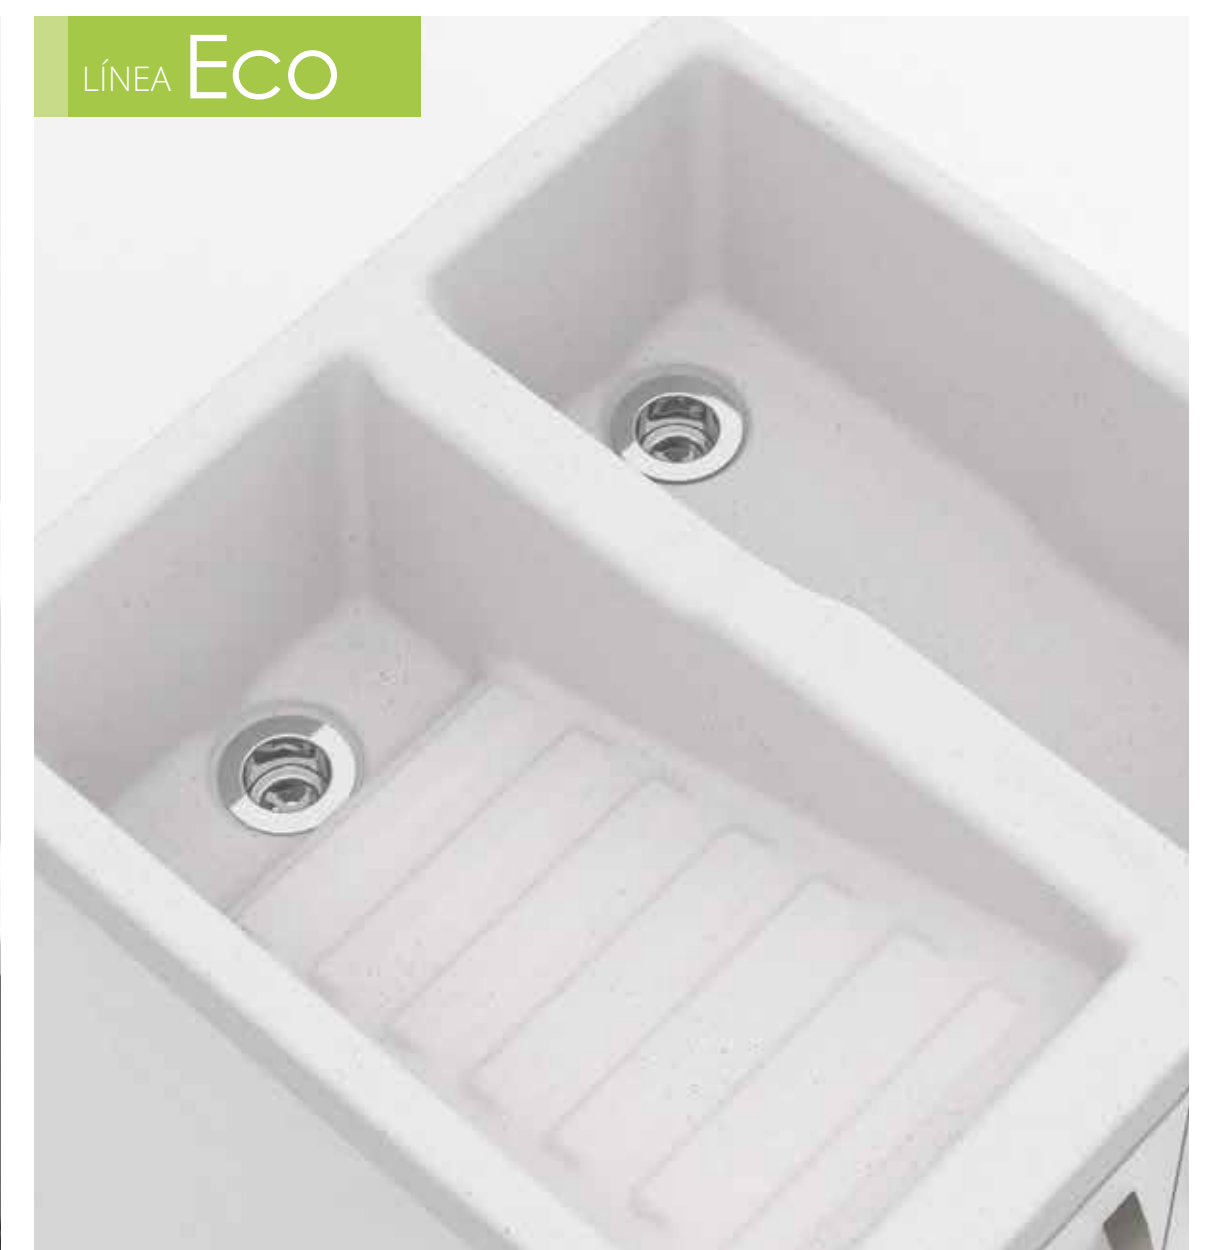

Mueble RH Pro con lavadero Pro 60x60cm

Dispensador de agua (flauta ahorradora, lavadero Pro y Aqua)

Lavadero Pro 60x60cm

Lavadero Aqua 60x60cm

Lavadero Eco 60x60cm

Importante: Las imágenes son un modelo ilustrativo del producto, pueden tener algunas variaciones con respecto a la realidad.
 Las dimensiones de muebles y lavaderos puede tener una variación de +/- 5mm por características del material.
 Todos los derechos reservados /COPYRIGHT © 2022