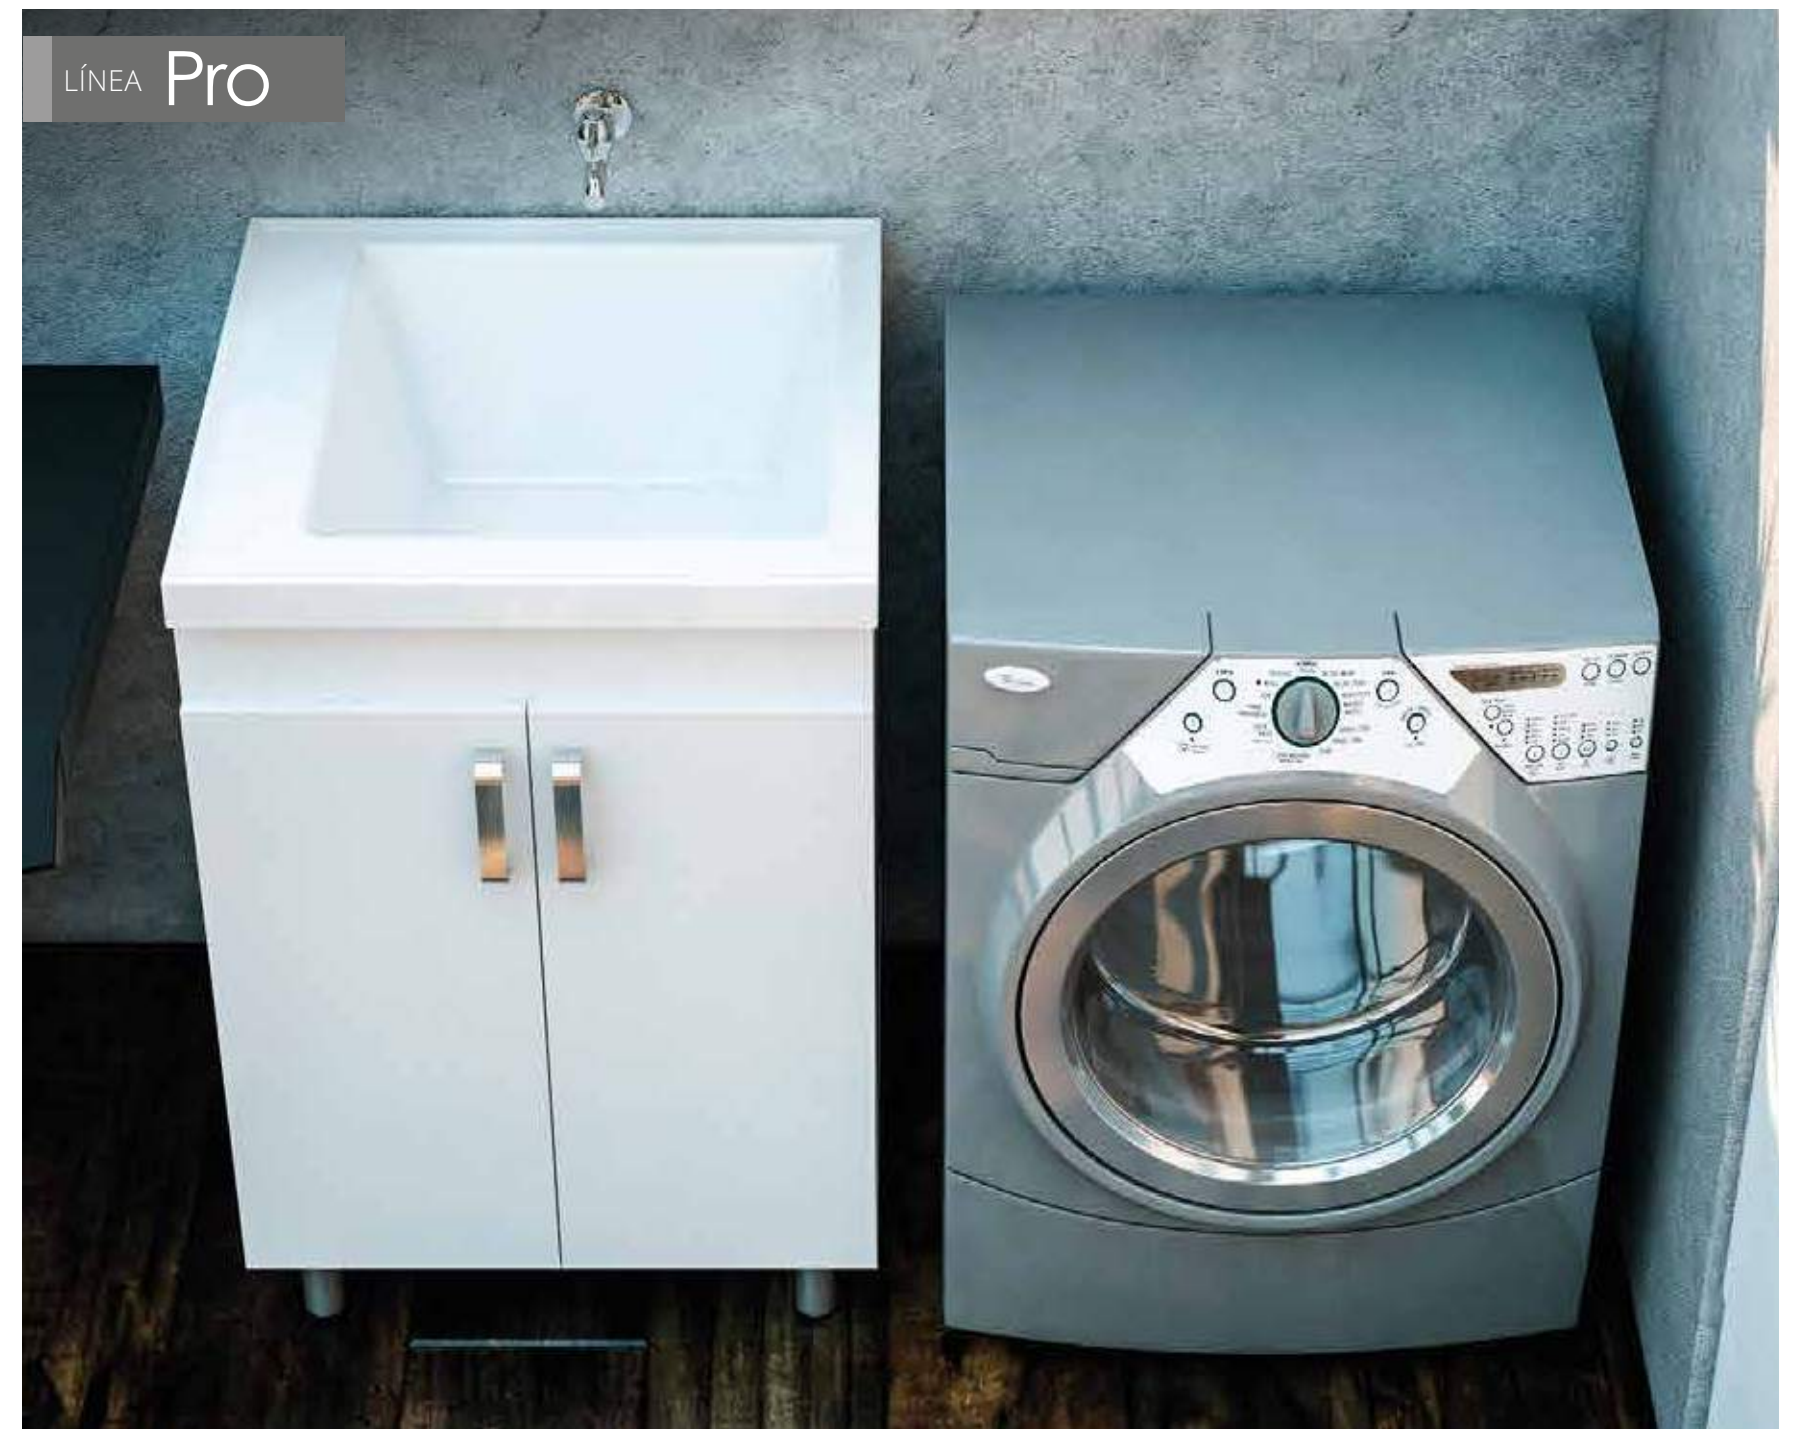

Dispensador de agua (flauta ahorradora, lavadero Pro y Aqua)