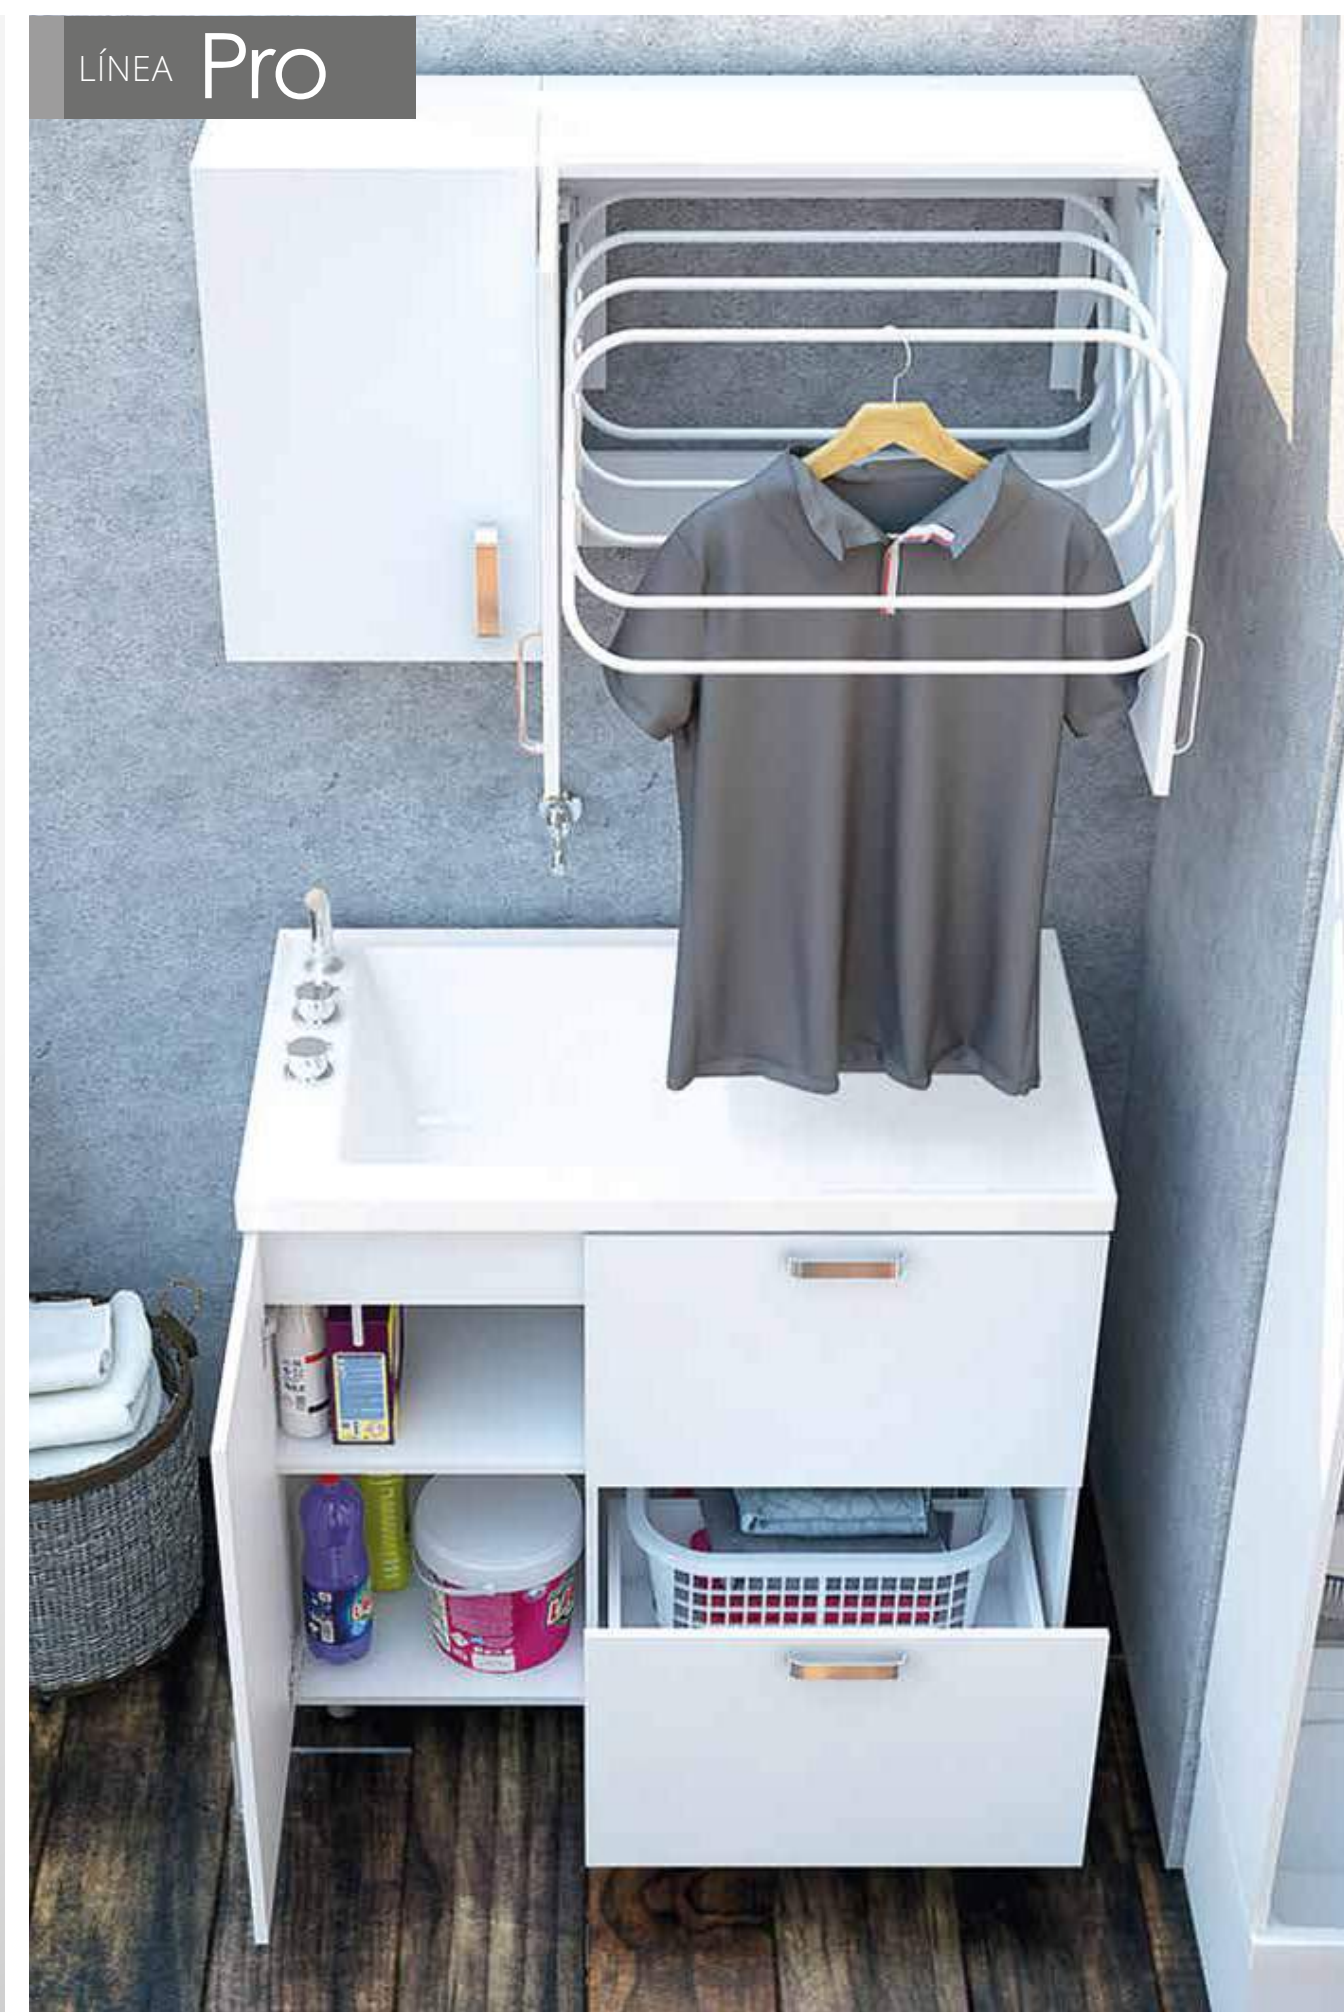

Importante: Las imágenes son un modelo ilustrativo del producto, pueden tener algunas variaciones con respecto a la realidad.
Las dimensiones de muebles y lavaderos puede tener una variación de +/- 5mm por características del material.
Todos los derechos reservados /COPYRIGHT © 2022