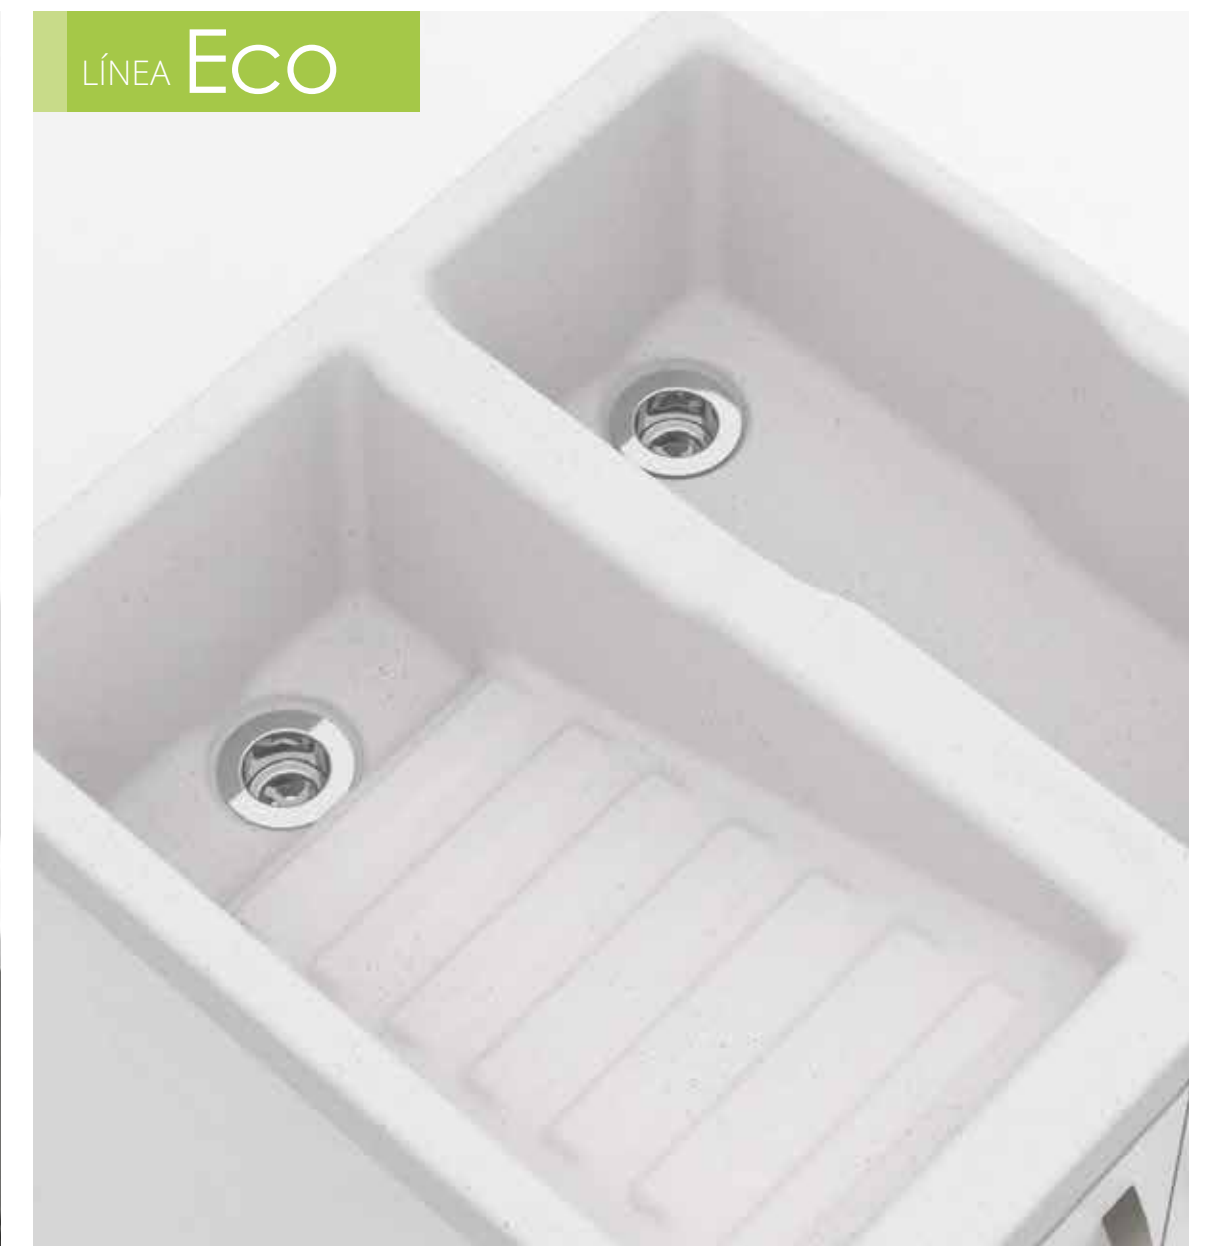

Mueble RH con lavadero Pro 60x60cm

Dispensador de agua (flauta ahorradora, lavadero Pro y Aqua)

Lavadero Pro 60x60cm

Lavadero Aqua 60x60cm

Lavadero Eco 60x60cm

Importante: Las imágenes son un modelo ilustrativo del producto, pueden tener algunas variaciones con respecto a la realidad.
 Las dimensiones de muebles y lavaderos puede tener una variación de +/- 5mm por características del material.
 Todos los derechos reservados /COPYRIGHT © 2022