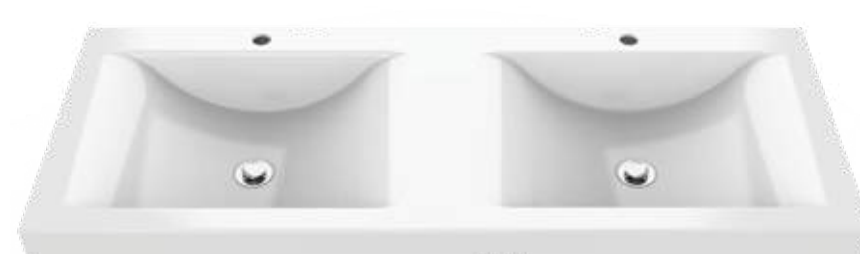

Siena
VBAN01-0048

Oslo
VBAN01-0045

Génova
VBAN01-0044

Bari
VBAN01-0050

Lavamanos 124x48 cm /Sinks 49"x19"

CL

Para Lavamanos de 124x48
VBAN12-0011

Siena
VBAN01-0040