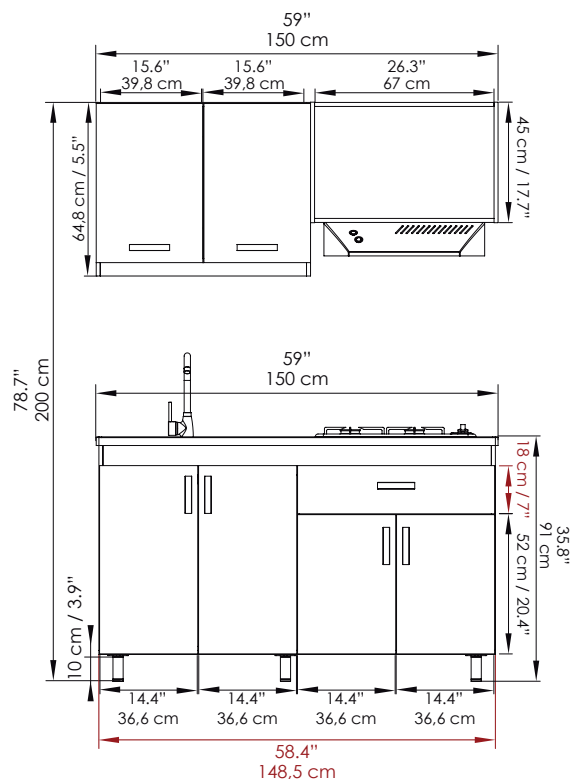

VISTA FRONTAL / FRONT VIEW

Calle 29 No 41-15 - Itagüí, Antioquia, Colombia
Tel. 574+ 444 17 71 | email: info@firplak.com
SERV. AL CLIENTE. servicioalcliente@firplak.com