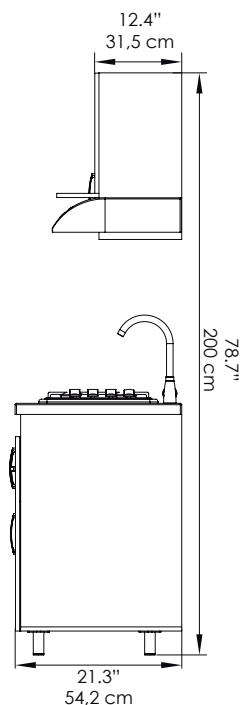

COLORES MUEBLE

- ROVERE.

COLORES MESÓN

COLORES ESTANDAR DE PORCELANA FRÍA®

- Perla.

MATERIAL

• El mesón está hecho en Porcelana fría / mármol sintético.

• El mueble es elaborado en aglomerado enchapado con melamina de 1,5mm, con canto de 2mm. (Con posibilidad de pedirlo RH o no), con cantos en PVC, manijas metálicas y patas.

CABINET COLOR

- ROVERE.

COUNTERTOP APPEARANCE

STANDARS COLORS (FE) AMERICAN STANDAR®

- Pearl.

MATERIAL

• The counter top kitchen sink is made of cultivated marble.

• The cabinet is made of chipboard cover with melamine of 1,5mm with edge of 2mm. (with PVC edges, metal knobs and adjustables legs with the possibility of ordering in RH, resistant to humidity).

CODIGO PARA PEDIDOS / ORDERING CODES

VCOC03-0076-000

RH Kit cocina Ambar 150cm, mueble inferior 4 puertas y cubierta esmaltada / Ambar RH kitchen kit 59", lower cabinet with four doors and enameled stove top kitchen.

DIMENSIONES / DIMENSIONS

	LARGO LENGTH	ALTO HIGH	ANCHO WIDTH	PROF. DEPTH
Mesón 150 (perforado) Countertop (with cutout)	150 cm 59"	3,2 cm 1.2"	55 cm 19"	14 cm 5.5"
Mueble superior Upper cabinet	150 cm 19"	64,8 cm 25.5"	31,5 cm 12.4"	
Mueble Inferior Lower cabinet	148,5 cm 58.4"	91 cm 35.8"	54,2 cm 21.3"	

VISTA LATERAL / LATERAL VIEW