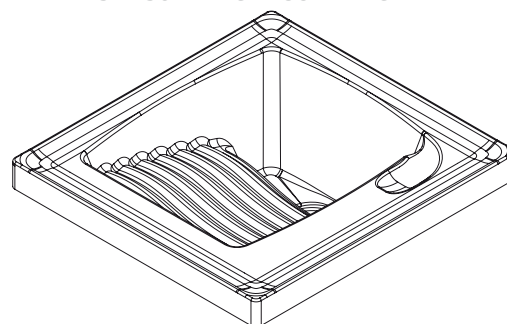

VISTA ISOMETRICA / ISOMETRIC VIEW