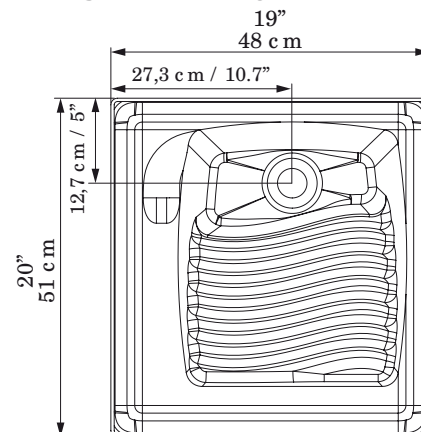

VISTA EN PLANTA / UPPER VIEW