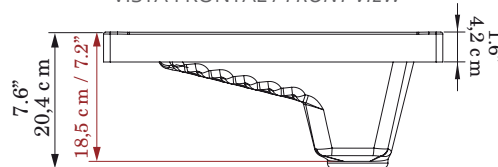

Lavarropa Aqua 48x51

Aqua Laundry sink 18" x 20"

DIMENSIONES / DIMENSIONS

*Las dimensiones del lavarropas tienen una tolerancia de +/- 5mm por características del material. / The dimensions of the laundry sink have a tolerance of +/- 5mm by material characteristics.

LARGO LENGTH	ANCHO WIDTH	ALTO HIGH	PROF. DEPTH
48 cm 19"	51 cm 20"	20,4 cm 7.6"	18,5 cm 7.2"

VISTA FRONTAL / FRONT VIEW