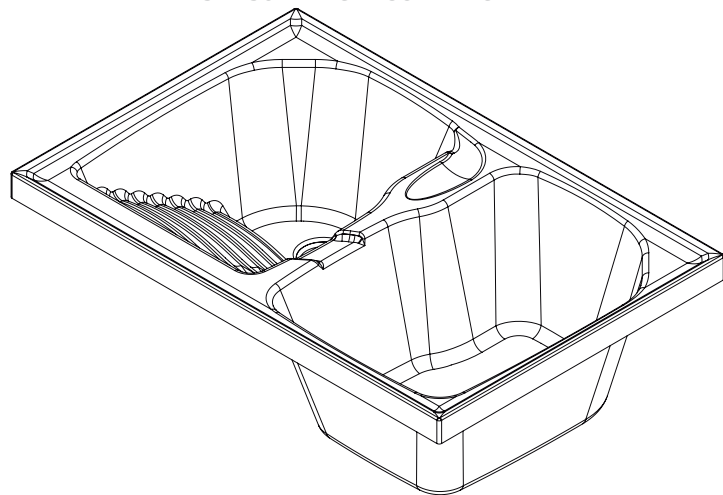

VISTA ISOMETRICA / ISOMETRIC VIEW