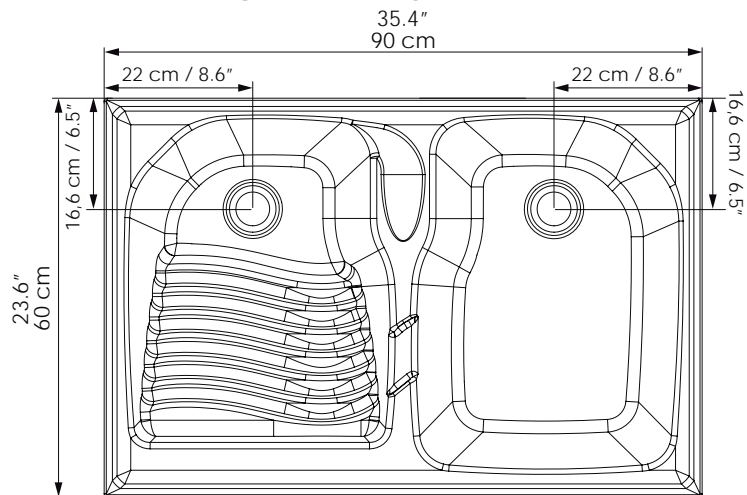

VISTA EN PLANTA / UPPER VIEW