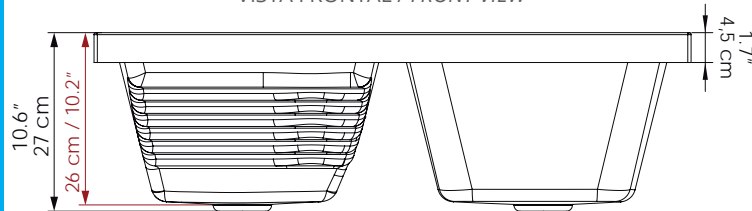

Lavarropa Aqua 90x60

Aqua Laundry sink 35" x 23"

DIMENSIONES / DIMENSIONS

*Las dimensiones del lavarropas tienen una tolerancia de +/- 5mm por características del material. / The dimensions of the laundry sink have a tolerance of +/- 5mm by material characteristics.

LARGO LENGTH	ANCHO WIDTH	ALTO HIGH	PROF. DEPTH
90 cm 35.4"	60 cm 23.6"	27 cm 10.6"	26 cm 10.2"

VISTA FRONTAL / FRONT VIEW