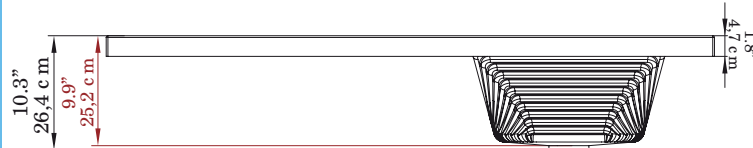

# Lavarropa Pro 140 x 60 derecho

Pro Laundry sink right 55" x 23"

## DIMENSIONES / DIMENSIONS

\*Las dimensiones del lavarropas tienen una tolerancia de +/- 5mm por características del material. / The dimensions of the laundry sink have a tolerance of +/- 5mm by material characteristics.

LARGO LENGTH	ANCHO WIDTH	ALTO HIGH	PROF. DEPTH
140 cm 55"	60 cm 23.6"	26,4 cm 10.3"	25,2 cm 9.9"

VISTA LATERAL / LATERAL VIEW

VISTA EN PLANTA / UPPER VIEW

VISTA ISOMETRICA / ISOMETRIC VIEW

### ESPECIFICACIONES

- Perforación del desagüe: 2 pulgadas.
- Lavarropas de sobreponer.
- El mueble es elaborado en aglomerado enchapado con melamina de 1,5 mm.