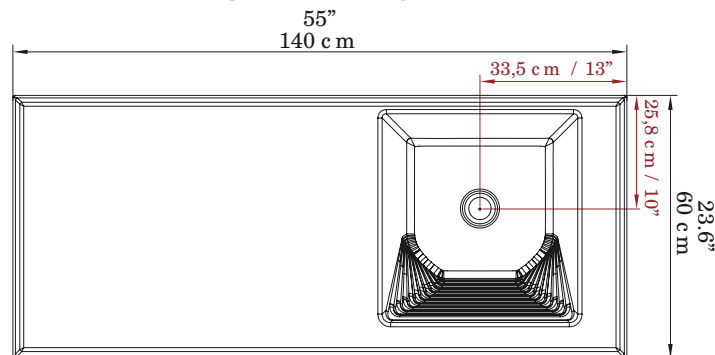

# Lavarropa Pro 140 x 60 derecho

Pro Laundry sink right 55" x 23"

## DIMENSIONES / DIMENSIONS

\*Las dimensiones del lavarropas tienen una tolerancia de +/- 5mm por características del material. / The dimensions of the laundry sink have a tolerance of +/- 5mm by material characteristics.

LARGO LENGTH	ANCHO WIDTH	ALTO HIGH	PROF. DEPTH
140 cm 55"	60 cm 23.6"	26,4 cm 10.3"	25,2 cm 9.9"

VISTA LATERAL / LATERAL VIEW

VISTA EN PLANTA / UPPER VIEW

VISTA ISOMETRICA / ISOMETRIC VIEW

### ESPECIFICACIONES

- Perforación del desagüe: 2 pulgadas.
- Lavarropas de sobreponer.
- El mueble es elaborado en aglomerado enchapado con melamina de 1,5 mm.