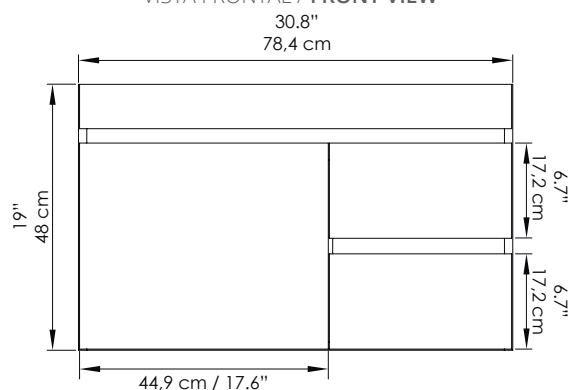

VISTA FRONTAL / FRONT VIEW