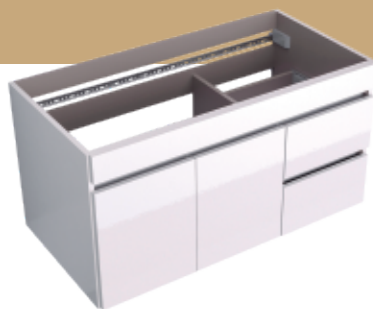

VISTA ISOMETRICA / ISOMETRIC VIEW

COLOR

- BLANCO.

MATERIAL

MDF con puertas y cajones termolaminados en PVC, acabado blanco brillante. bisagras cierre suave (calidad europea).

COLORS

- WHITE.

MATERIAL

MDF with PVC thermo-laminated doors and drawers, glossy white finish. Soft closing hinges (European quality).

CODIGO PARA PEDIDOS / ORDERING CODES

CBAN15-0007-00T

Mueble Vitelli GOLD 79x48cm (línea Class Gold) /
Vitelli GOLD cabinet 31" x 19" (Class Gold line).

FIRPLAK
www.Firplak.com

Calle 29 No 41-15 - Itagüí, Antioquia, Colombia
Tel. 574+ 444 17 71 | email: info@firplak.com
SERV. AL CLIENTE. ervicioalcliente@firplak.com