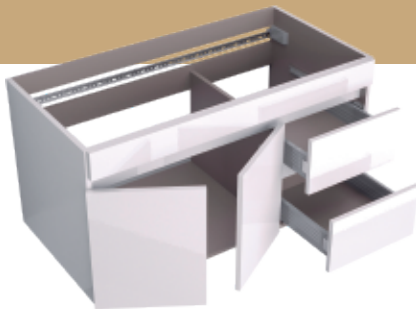

VISTA ISOMETRICA / ISOMETRIC VIEW

COLOR

- BLANCO.

MATERIAL

MDF con puertas y cajones termolaminados en PVC, acabado blanco brillante. bisagras cierre suave (calidad europea).

COLORS

- WHITE.

MATERIAL

MDF with PVC thermo-laminated doors and drawers, glossy white finish. Soft closing hinges (European quality).

CODIGO PARA PEDIDOS / ORDERING CODES

CBAN15-0007-00T

Mueble Vitelli GOLD 79x48cm (línea Class Gold) /
Vitelli GOLD cabinet 31" x 19" (Class Gold line).

FIRPLAK
www.Firplak.com

Calle 29 No 41-15 - Itagüí, Antioquia, Colombia
Tel. 574+ 444 17 71 | email: info@firplak.com
SERV. AL CLIENTE. ervicioalcliente@firplak.com