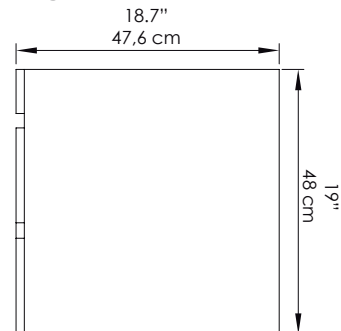

SPECIFICATIONS

MDF with PVC thermo-laminated doors and drawers, glossy white finish. Soft closing hinges (European quality).

- •Moisture-resistant.
- •The drawers bear a higher load than conventional ones, up to 34 kg.
- •Fittings are Blum brand (European quality). Soft closing hinges.
- •Two-axis adjustable support for wall anchors (support 150 kg).
- •Easier assembly thanks to its reduction of pieces and structures.

IMPORTANT

- •To clean the cabinet use a wet or dry cloth with few detergent.
- •Do not paint or varnish the cabinet.
- •Do not expose it to outdoors.
- •Do not drag it, this can cause structural damage.
- •For safety, do not allow children to play with the cabinet.
- •Do not use the cabinet for unspecified purposes. Example: sitting on the cabinet.

ADVANTAGES

- •Easy to install.
- •Cabinet mounting assembly with specific evidence (minifix and wooden pins).
- •Cabinet elevated from the floor providing security against moisture.
- •Metal sidewalls (greater durability and stability in use). Blum Motion Technology fittings.
- •Better use of the drawer.
- •Two-axis adjustable support for wall anchoring (support 150 Kg).
- •Includes mounting plate for anchorage in dry wall or walls of any material, with multiple perforations for anchorage.

VISTA LATERAL / LATERAL VIEW