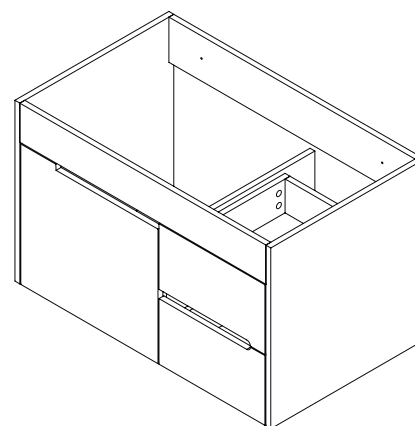

VISTA ISOMETRICA / ISOMETRIC VIEW

MATERIAL

• El mueble es en aglomerado enchapado con melamina, con canto de 0,45 mm.

COLORES

Colores disponibles según temporada e inventario

MATERIAL

The cabinet is made particle board covered whit melamine, whit a edge of 0,45 mm .

COLORS

Available colors according to stock and season collection

CODIGO PARA PEDIDOS / ORDERING CODES

VBAN05-0019-000

Mueble Tiziano 79x48 cm (línea Lifel) /
Tiziano 31" x19" cabinet sink (life line).

Código N° 2581-1

FIRPLAK
www.Firplak.com

Calle 29 No 41-15 - Itagüí, Antioquia, Colombia
Tel. 574+ 444 17 71 | email: info@firplak.com
SERV. AL CLIENTE. ervicioalcliente@firplak.com