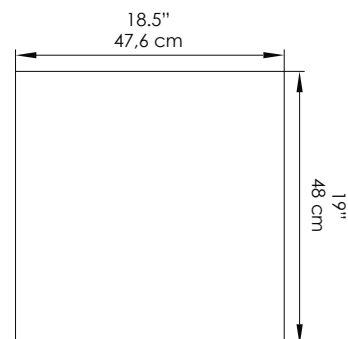

IMPORTANTE

- Para limpiar el mueble use un trapo seco o húmedézcalo en agua y detergente suave.
- No pinte ni barnice el mueble.
- No exponga el mueble a la intemperie.
- Evite arrastrarlo, puede ocasionar daños en la estructura.
- Por su seguridad, evite que los menores jueguen con el mueble.
- No exponga el mueble a funciones diferentes para lo que fueron diseñados, ejemplo: sentarse en el mueble.

VENTAJAS

- De fácil instalación.
- Mueble con fijación de ensamble con elementos precisos (minifix y tarugos).
- Muebles de un solo color por dentro y por fuera.
- Muebles elevados del piso que proporcionan seguridad contra la humedad.

SPECIFICATIONS

- Vessel sink cabinet.
- Organizer and drawer space, full extension slides and slow closing hinges.

IMPORTANT

- To clean the cabinet use a wet or dry cloth with few detergent.
- Do not paint or varnish the cabinet.
- Do not expose it to outdoors.
- Do not drag it, this can cause structural damage.
- For safety, do not allow children to play with the cabinet.
- Do not use the cabinet for unspecified purposes. Example: sitting on the cabinet.

ADVANTAGES

- Easy to install.
- Cabinet mounting assembly with specific evidence (minifix and wooden pins).
- One color inside and outside of the cabinet.
- Cabinet elevated from the floor providing security against moisture.

VISTA LATERAL / LATERAL VIEW