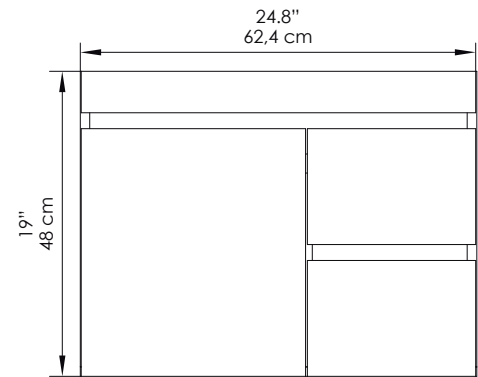

Mueble Viteli 63 x 48

Viteli cabinet 24.8" x 19"

DIMENSIONES / DIMENSIONS

ANCHO WIDTH	FONDO DEPTH	ALTO HIGH
62,4 cm 24.8"	47,6 cm 18.7"	48 cm 19"

ESPECIFICACIONES

- Mueble para lavamanos vanity.
- Riel oculto cierre suave.
- Bisagras cierre lento.

VISTA LATERAL / LATERAL VIEW

VISTA FRONTAL / FRONT VIEW

VISTA ISOMETRICA / ISOMETRIC VIEW

MATERIAL

• El mueble es en aglomerado enchapado con melamina, con canto de 2 mm.

MATERIAL

The cabinet is made particle board covered whit melamine, whit a edge of 2 mm .