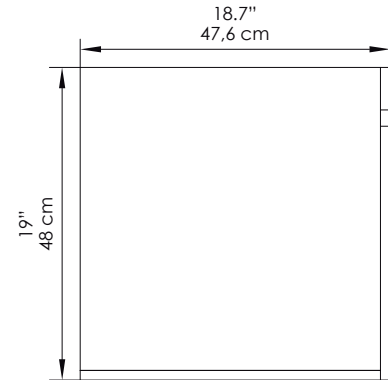

Mueble Viteli 63 x 48

Viteli cabinet 24.8" x 19"

DIMENSIONES / DIMENSIONS

ANCHO WIDTH	FONDO DEPTH	ALTO HIGH
62,4 cm 24.8"	47,6 cm 18.7"	48 cm 19"

ESPECIFICACIONES

- Mueble para lavamanos vanity.
- Riel oculto cierre suave.
- Bisagras cierre lento.

VISTA LATERAL / LATERAL VIEW

VISTA FRONTAL / FRONT VIEW

VISTA ISOMETRICA / ISOMETRIC VIEW

MATERIAL

• El mueble es en aglomerado enchapado con melamina, con canto de 2 mm.

MATERIAL

The cabinet is made particle board covered whit melamine, whit a edge of 2 mm .