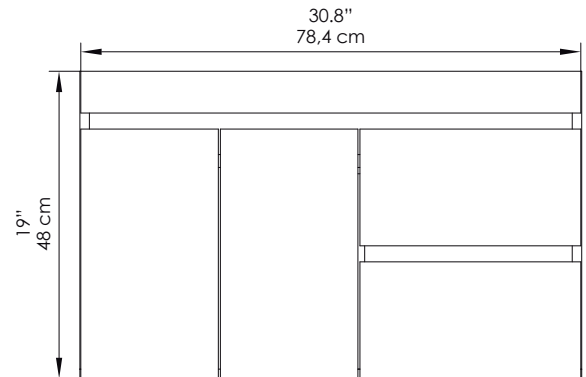

Mueble Viteli 79 x 48

Viteli cabinet 31" x 19"

DIMENSIONES / DIMENSIONS

ANCHO WIDTH	FONDO DEPTH	ALTO HIGH
78,4 cm 30.8"	47,6 cm 18.7"	48 cm 19"

ESPECIFICACIONES

- Mueble para lavamanos vanity.
- Riel oculto cierre suave.
- Bisagras cierre lento.

VISTA LATERAL / LATERAL VIEW

VISTA FRONTAL / FRONT VIEW

VISTA ISOMETRICA / ISOMETRIC VIEW

MATERIAL

• El mueble es en aglomerado enchapado con melamina, con canto de 2 mm.

MATERIAL

The cabinet is made particle board covered whit melamine, whit a edge of 2 mm .