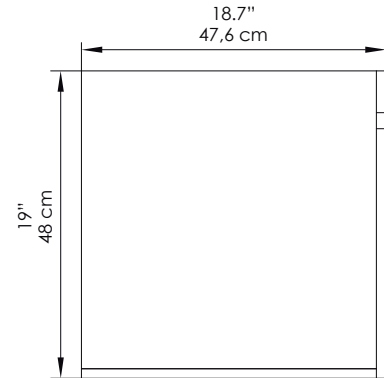

Mueble Viteli 79 x 48

Viteli cabinet 31" x 19"

DIMENSIONES / DIMENSIONS

ANCHO WIDTH	FONDO DEPTH	ALTO HIGH
78,4 cm 30.8"	47,6 cm 18.7"	48 cm 19"

ESPECIFICACIONES

- Mueble para lavamanos vanity.
- Riel oculto cierre suave.
- Bisagras cierre lento.

VISTA LATERAL / LATERAL VIEW

VISTA FRONTAL / FRONT VIEW

VISTA ISOMETRICA / ISOMETRIC VIEW

MATERIAL

• El mueble es en aglomerado enchapado con melamina, con canto de 2 mm.

MATERIAL

The cabinet is made particle board covered whit melamine, whit a edge of 2 mm .