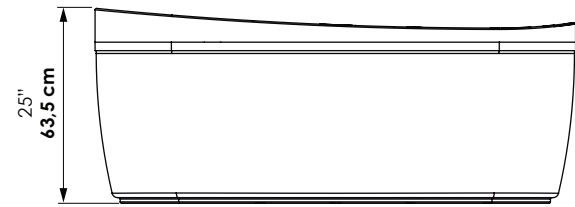

Dimensiones / Dimensions

*Las dimensiones del faldón pueden aumentar entre +/- 5 mm a 10 mm las medidas externas de la bañera. / *The dimensions of the apron can increase the external dimensions of the bathtub from +/- 5 mm to 10 mm.

LARGO LONG	ANCHO WIDTH	PROF. DEPTH	ALTURA HEIGHT	CAPACIDAD CAPACITY
171 cm 67.3"	90 cm 35.4"	49,5 cm 19.4"	63,5 cm 25"	266 L 70.2 Gal

Vista lateral / Lateral view

Vista frontal / Front view

Vista isométrica / Isometric view