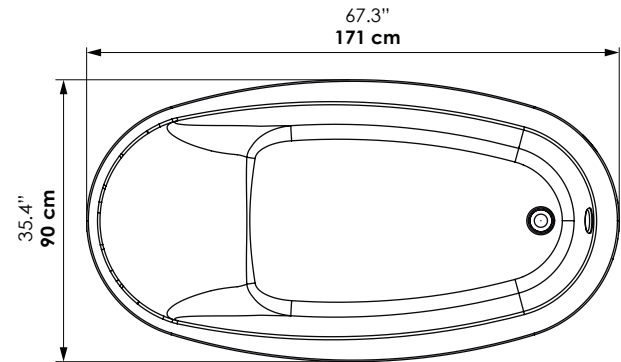

Dimensiones / Dimensions

*Las dimensiones del faldón pueden aumentar entre +/- 5 mm a 10 mm las medidas externas de la bañera. / *The dimensions of the apron can increase the external dimensions of the bathtub from +/- 5 mm to 10 mm.

LARGO LONG	ANCHO WIDTH	PROF. DEPTH	ALTURA HEIGHT	CAPACIDAD CAPACITY
171 cm 67.3"	90 cm 35.4"	49,5 cm 19.4"	63,5 cm 25"	266 L 70.2 Gal

Vista lateral / Lateral view

Vista frontal / Front view

Vista isométrica / Isometric view