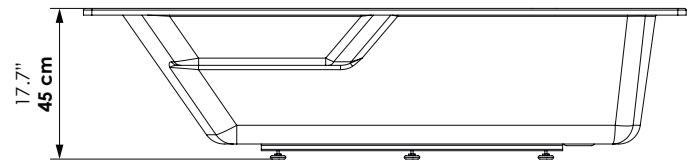

- Bathub easy and quick to install.
- It has a pre-leveled support system that allows a quick and easy installation.
- Flexible drain that allows the installation tolerance.
- Manufactured with raw materials and multi-brand equipment ensuring compliance with international standards of quality and safety of the equipment.

IMPORTANTE

- La bañera no se decolora con la acción de los rayos solares en el tiempo.
- El brillo natural se mantiene con el uso periódico de cera para automóviles.
- Soporta cambios bruscos de temperatura sin resquebrajarse.
- Servicio Firplak de mantenimiento disponible en las principales ciudades de Colombia.
- Fuera de Colombia comunicarse con el distribuidor de su localidad.

IMPORTANT

- The bathtub does not bleach with the sunlight or time.
- The natural shine is kept using car wax frequently.
- These products resist hard weather conditions without cracking.
- Firplak maintenance service available in main cities of Colombia.
- Outside Colombia contact your local dealer.

COLOR / COLORS

Colores de porcelana sanitaria
Available in all colors from sanitaeware

- Blanco.
- Marfil.

cód.
100

cód.
103

MATERIAL / MATERIAL

Poliéster reforzado con fibra de vidrio
Fiber glass reinforced polyester (FRP).

Dimensiones / Dimensions

LARGO LONG	ANCHO WIDTH	PROF. DEPTH	ALTURA HEIGHT	CAPACIDAD CAPACITY
180 cm 70.8"	90 cm 35.4"	40,5 cm 16"	45 cm 17.7"	247 L 65.2 Gal

Vista lateral / Lateral view