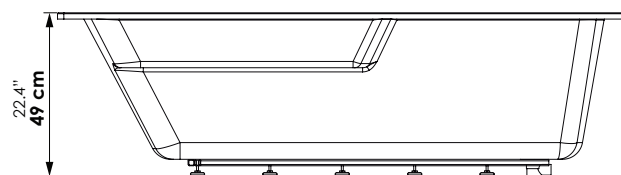

IMPORTANT

- Be sure to measure the distance from the floor to the base of the flange, considering the leveling leg-knobs position before constructing any walls or external enclosure for the bath tub.
- The bathtub does not bleach with the sunlight or time.
- The natural shine is kept using car wax frequently.
- These products resist hard weather conditions without cracking.
- Firplak maintenance service available in main cities of Colombia.
- Outside Colombia contact your local dealer.

COLOR / COLORS

Colores de porcelana sanitaria
Available in all colors from sanitaerware

- Blanco.
- Marfil.

cód.
100

cód.
103

MATERIAL / MATERIAL

Poliéster reforzado con fibra de vidrio
Fiber glass reinforced polyester (FRP).

Dimensiones / Dimensions

LARGO LENGTH	ANCHO WIDTH	PROF. DEPTH	ALTURA HEIGHT	CAPACIDAD CAPACITY
181,4 cm 71.4"	123 cm 48"	45 cm 17.7"	49 cm 19.2"	337 L 89 Gal

Vista lateral / Lateral view