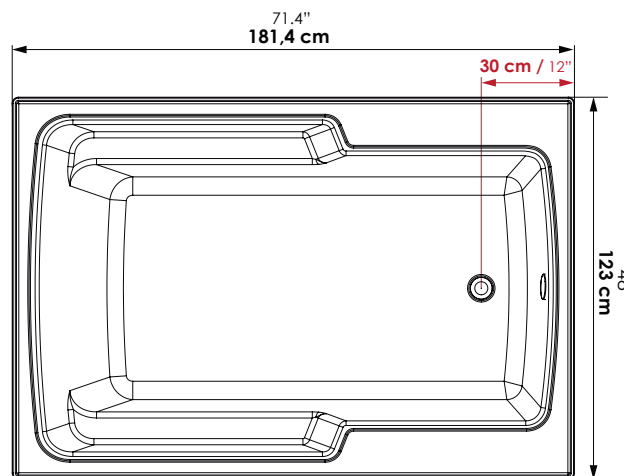

Vista en planta / Top view