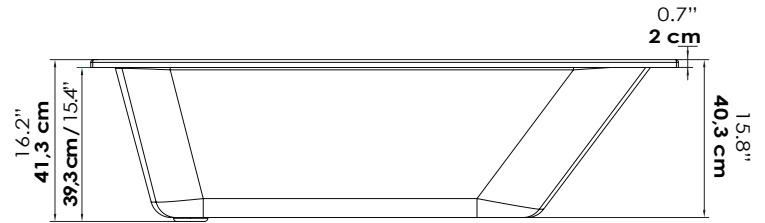

Dimensiones / Dimensions

LARGO LONG	ANCHO WIDTH	PROF. DEPTH	ALTURA HEIGHT	CAPACIDAD CAPACITY
150 cm 59"	70 cm 27.5"	40.3 cm 15.8"	41.3 cm 16.2"	246 L 65 Gal

Vista lateral / Lateral view

Vista frontal / Front view