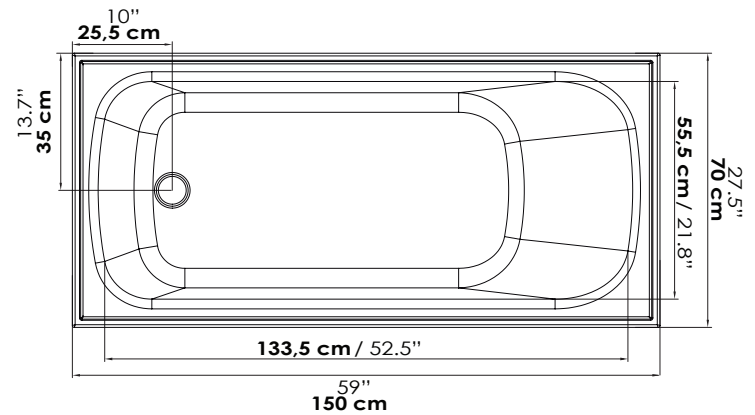

Dimensiones / Dimensions

LARGO LONG	ANCHO WIDTH	PROF. DEPTH	ALTURA HEIGHT	CAPACIDAD CAPACITY
150 cm 59"	70 cm 27.5"	40.3 cm 15.8"	41.3 cm 16.2"	246 L 65 Gal

Vista lateral / Lateral view

Vista frontal / Front view