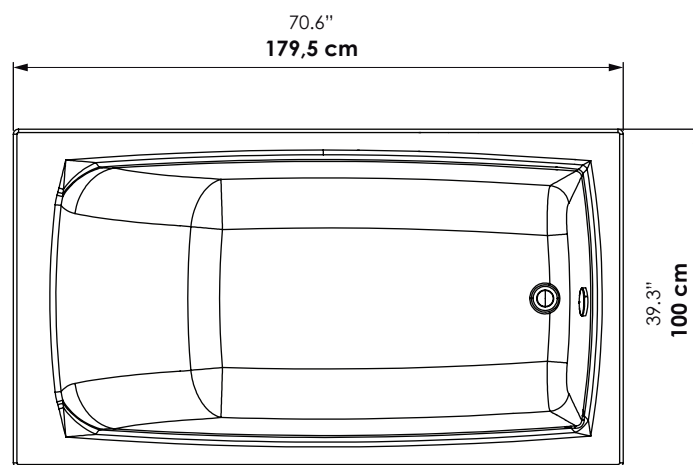

Dimensiones / Dimensions

*Las dimensiones del faldón pueden aumentar entre +/- 5 mm a 10 mm las medidas externas de la bañera. / *The dimensions of the apron can increase the external dimensions of the bathtub from +/- 5 mm to 10 mm.

LARGO LONG	ANCHO WIDTH	PROF. DEPTH	ALTURA HEIGHT	CAPACIDAD CAPACITY
179,5 cm 70.6"	100 cm 39.3"	42,5 cm 17.5"	56 cm 22"	310 L 81.8 Gal

Vista lateral / Lateral view

Vista frontal / Front view

Vista isométrica / Isometric view