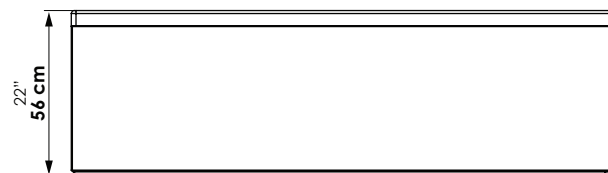

Dimensiones / Dimensions

*Las dimensiones del faldón pueden aumentar entre +/- 5 mm a 10 mm las medidas externas de la bañera. / *The dimensions of the apron can increase the external dimensions of the bathtub from +/- 5 mm to 10 mm.

LARGO LONG	ANCHO WIDTH	PROF. DEPTH	ALTURA HEIGHT	CAPACIDAD CAPACITY
179,5 cm 70.6"	100 cm 39.3"	42,5 cm 17.5"	56 cm 22"	310 L 81.8 Gal

Vista lateral / Lateral view

Vista frontal / Front view

Vista isométrica / Isometric view