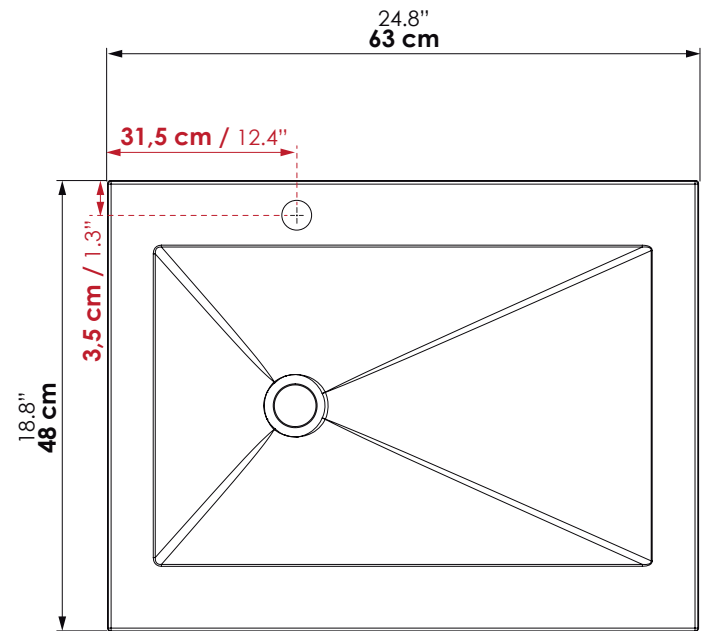

Vista top

Top view