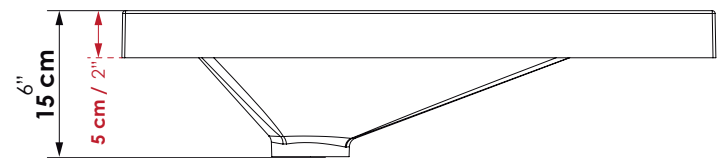

Lavamanos Bari 63

Bari vanity sink 25"

Código para pedidos / Ordering codes

VBAN01-0032-000

Dimensiones / Dimensions

*Las dimensiones del lavamanos tienen una tolerancia de +/- 5mm por características del material. / The dimensions of the vanity sink have a tolerance of +/- 5mm by material characteristics.

| LARGO LENGTH | ANCHO WIDTH | PROF. DEPTH | PESO WEIGHT |
|-----------------------|-----------------------|--------------------|---------------------------|
| 63 cm 24.8" | 48 cm 18.8" | 15 cm 6" | 11,4 kg 25.1 lb |

Vista top

Top view

Vista frontal

Front view

Vista isométrica

Isometric view

Material

PORCELANA FRIA® / Mármol sintético (resina de poliéster con carbonato de calcio).