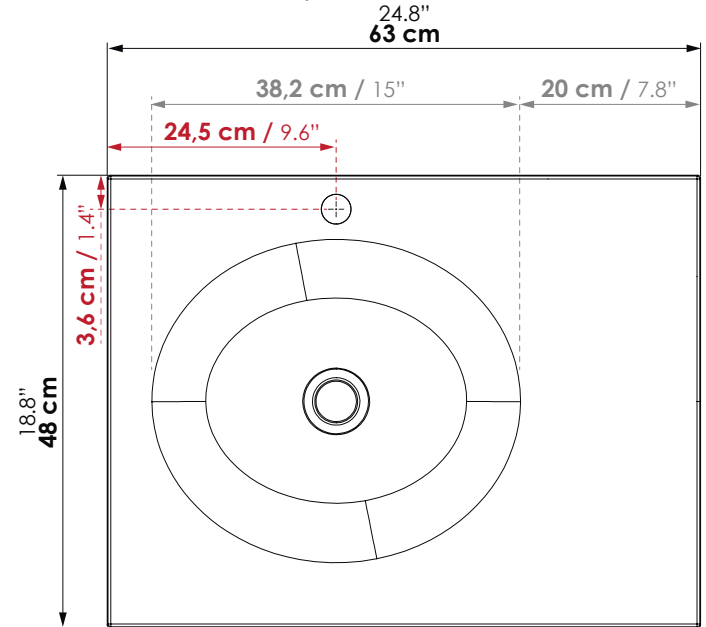

Vista top

Top view