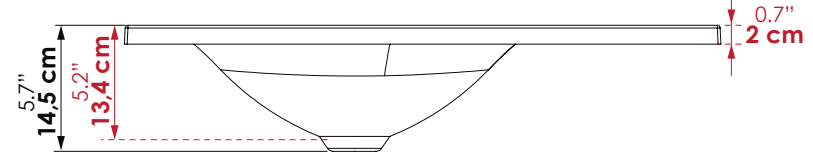

Vista frontal

Front view