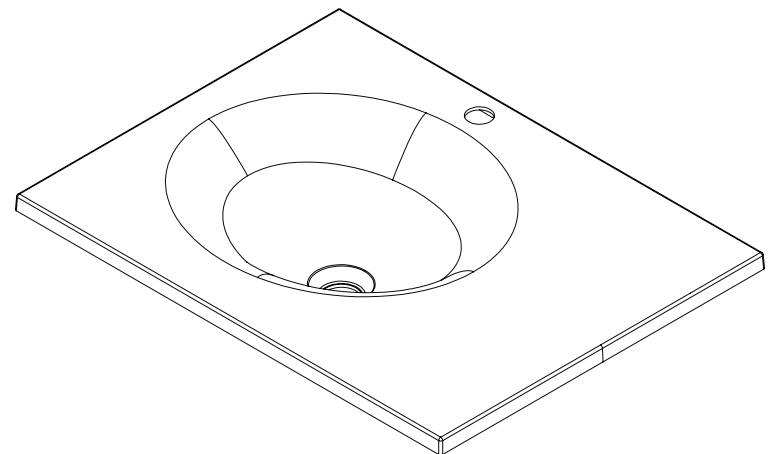

Vista isométrica

Isometric view