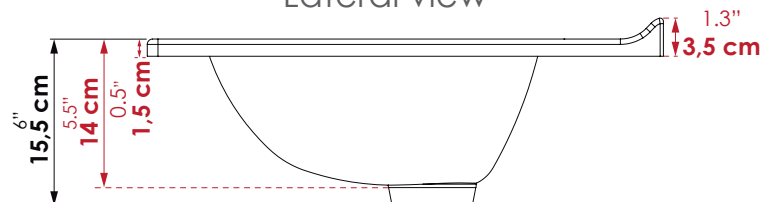

Dimensiones / Dimensions

*Las dimensiones del lavamanos tienen una tolerancia de +/- 5mm por características del material. / The dimensions of the vanity sink have a tolerance of +/- 5mm by material characteristics.

LARGO LENGTH	ANCHO WIDTH	PROF. DEPTH	PESO WEIGHT
79 cm 31"	48 cm 18.8"	14 cm 5.5"	11,6 kg 25.5 lb

Vista top

Top view

Vista lateral

Lateral view

Vista isométrica

Isometric view

Itaguí, Antioquia, Colombia
Calle 29 No 41-15