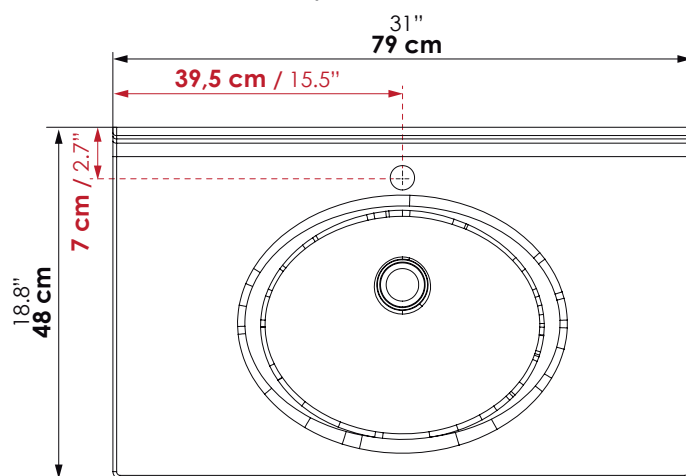

Dimensiones / Dimensions

*Las dimensiones del lavamanos tienen una tolerancia de +/- 5mm por características del material. / The dimensions of the vanity sink have a tolerance of +/- 5mm by material characteristics.

LARGO LENGTH	ANCHO WIDTH	PROF. DEPTH	PESO WEIGHT
79 cm 31"	48 cm 18.8"	14 cm 5.5"	11,6 kg 25.5 lb

Vista top

Top view

Vista lateral

Lateral view

Vista isométrica

Isometric view

Itaguí, Antioquia, Colombia
Calle 29 No 41-15