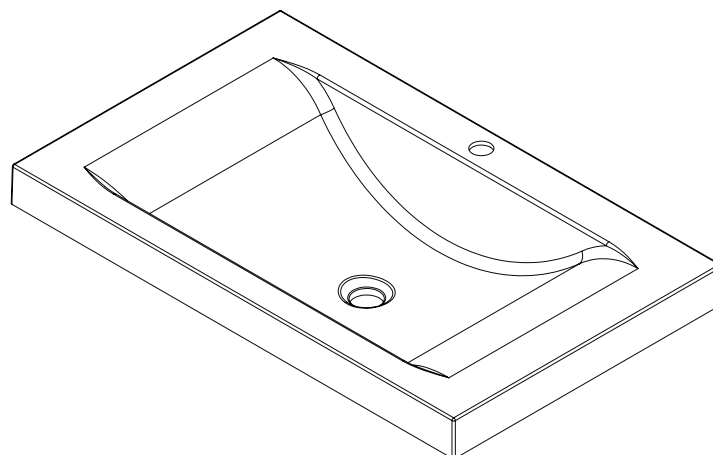

Vista isométrica

Isometric view

Código N° 2581-1

Garantía / Warranty

5 años
5 years

Itagüí, Antioquia, Colombia
Calle 29 No 41-15

Tel. 574+ 444 17 71 / info@firplak.com
servicioalcliente@firplak.com

FIRPLAK

www.firplak.com