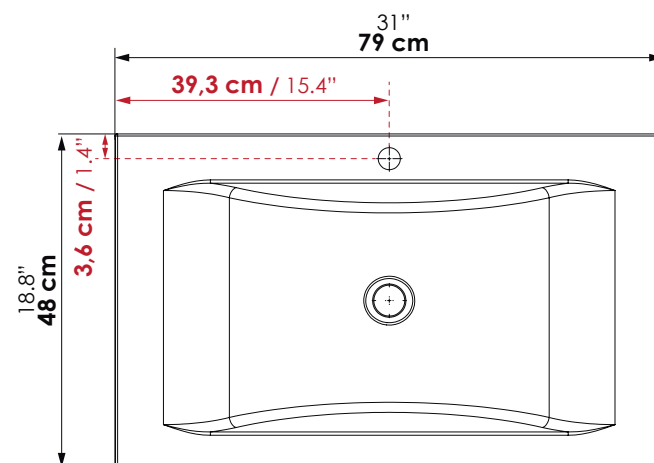

Vista top

Top view