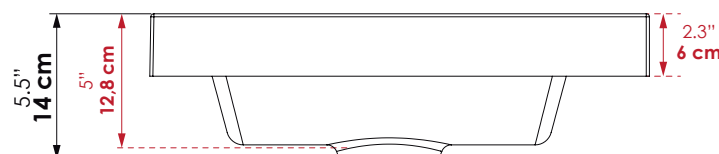

Vista lateral

Lateral view