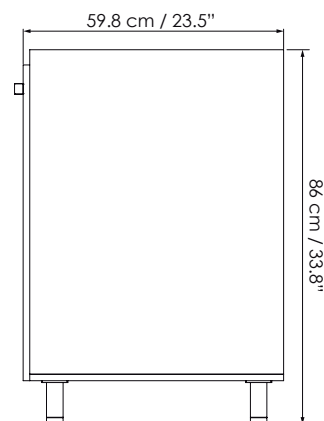

Mueble lavarropas/Barra PRO 140x60

Laundry sink and countertop cabinet PRO 55" x 23.6"

LENGTH

DIMENSIONES / DIMENSIONS

ANCHO WIDTH	FONDO DEPTH	ALTO HIGH
59 cm 23.2"	59.8 cm 23.5"	86 cm 33.8"

VISTA LATERAL / LATERAL VIEW

VISTA FRONTAL / FRONT VIEW

VISTA ISOMETRICA / ISOMETRIC VIEW

ESPECIFICACIONES

- Mueble para lavarropas PRO 140x60.
- Mueble Barra 140x60 PRO.
- Puertas con manijas metálicas.
- Resistente a la humedad.
- Cajones para ropa.
- Tolvas metálicas.
- Mueble con patas regulables.
- Bisagras cierre lento.

SPECIFICATIONS

- 55" x 23.6" Laundry sink cabinet PRO.
- 55" x 23.6" Countertop cabinet PRO.
- Doors with metal handle.
- Moisture resistant
- Laundry drawers.
- Cabinet with adjustable legs.
- Metal hampers.
- Slow closing hinges.