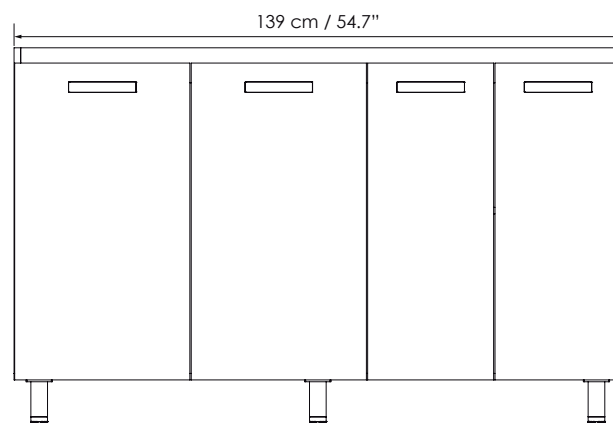

Mueble lavarropas/Barra PRO 140x60

Laundry sink and countertop cabinet PRO 55" x 23.6"

LENGTH

DIMENSIONES / DIMENSIONS

ANCHO WIDTH	FONDO DEPTH	ALTO HIGH
59 cm 23.2"	59.8 cm 23.5"	86 cm 33.8"

VISTA LATERAL / LATERAL VIEW

VISTA FRONTAL / FRONT VIEW

VISTA ISOMETRICA / ISOMETRIC VIEW

ESPECIFICACIONES

- Mueble para lavarropas PRO 140x60.
- Mueble Barra 140x60 PRO.
- Puertas con manijas metálicas.
- Resistente a la humedad.
- Cajones para ropa.
- Tolvas metálicas.
- Mueble con patas regulables.
- Bisagras cierre lento.

SPECIFICATIONS

- 55" x 23.6" Laundry sink cabinet PRO.
- 55" x 23.6" Countertop cabinet PRO.
- Doors with metal handle.
- Moisture resistant
- Laundry drawers.
- Cabinet with adjustable legs.
- Metal hampers.
- Slow closing hinges.