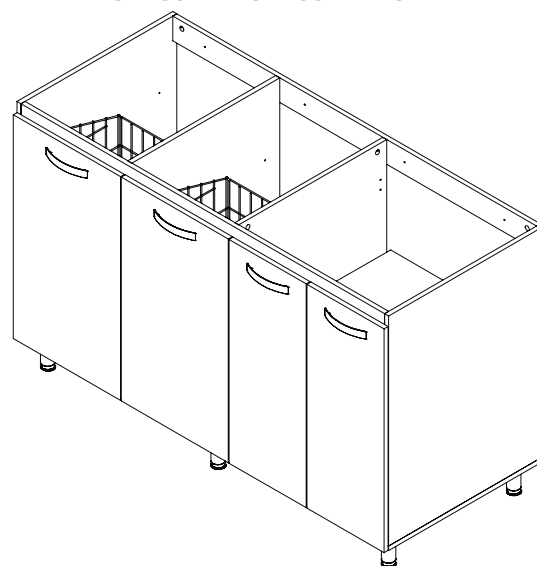

Mueble lavarropas/Barra PRO 140x60

Laundry sink and countertop cabinet PRO 55" x 23.6"

LENGTH

DIMENSIONES / DIMENSIONS

ANCHO WIDTH	FONDO DEPTH	ALTO HIGH
59 cm 23.2"	59.8 cm 23.5"	86 cm 33.8"

VISTA LATERAL / LATERAL VIEW

VISTA FRONTAL / FRONT VIEW

VISTA ISOMETRICA / ISOMETRIC VIEW

ESPECIFICACIONES

- Mueble para lavarropas PRO 140x60.
- Mueble Barra 140x60 PRO.
- Puertas con manijas metálicas.
- Resistente a la humedad.
- Cajones para ropa.
- Tolvas metálicas.
- Mueble con patas regulables.
- Bisagras cierre lento.

SPECIFICATIONS

- 55" x 23.6" Laundry sink cabinet PRO.
- 55" x 23.6" Countertop cabinet PRO.
- Doors with metal handle.
- Moisture resistant
- Laundry drawers.
- Cabinet with adjustable legs.
- Metal hampers.
- Slow closing hinges.