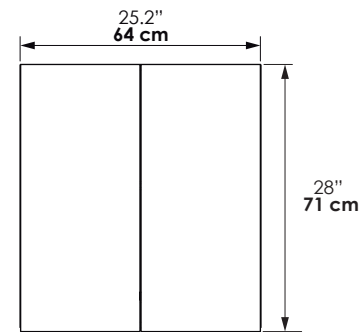

Vista lateral / Lateral view

Vista frontal / Front view

Vista isométrica / Isometric view

Itaguí, Antioquia, Colombia
 Calle 29 No 41-15

Tel. 574+ 444 17 71 / info@firplak.com
 servicioalcliente@firplak.com