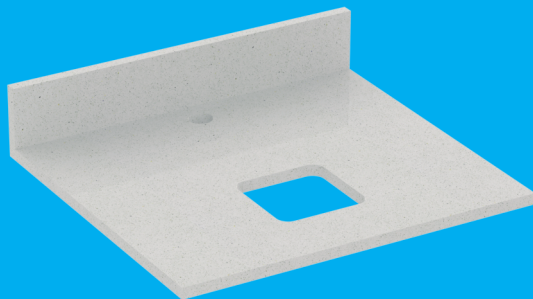

## Mesón Quartzstone para Lavamanos 48 x 43 tipo vessel

Quartzstone countertop for vessel sink 19" x 17"

Mesón sin salpicadero / countertop without backsplash.

Mesón con salpicadero / countertop with backsplash.

### Especificaciones

- Mesón de trabajo de sobreponer.
- El mueble es elaborado en aglomerado enchapado con melamina de 15 mm.