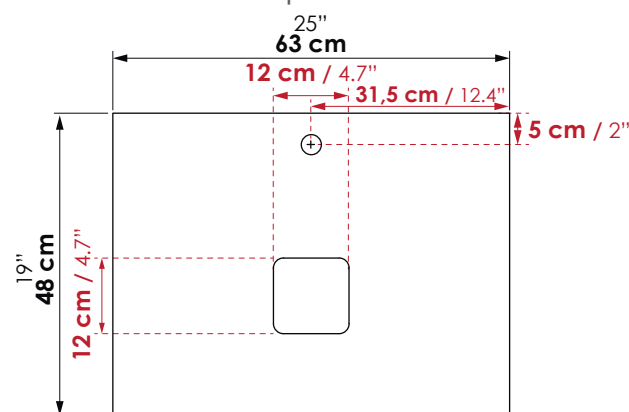

Meson más salpicadero Quartzstone
lavamanos 63X48 15mm vessel
(con salpicadero)

VQUA03-0009-000

Countertop plus backsplash Quartztone
for vessel sink 31"X19" 15mm (with
backsplash)

*Mesón sin salpicadero / *countertop without backsplash.

**Mesón con salpicadero / **countertop with backsplash.

Dimensiones / Dimensions

*Las dimensiones del lavamanos tienen una tolerancia de +/- 5mm por características del material. / The dimensions of the vanity sink have a tolerance of +/- 5mm by material characteristics.

LARGO LENGTH	ANCHO WIDTH	*ALTO *HIGH	**ALTO **HIGH	*PESO *WEIGHT	**PESO **WEIGHT
63 cm 25"	48 cm 19"	1,5 cm 0.6"	9,5 cm 3.7"	11 kg 24.2 lb	12 kg 26.4 lb

Vista top

Top view

*Vista frontal

*Front view

**Vista frontal