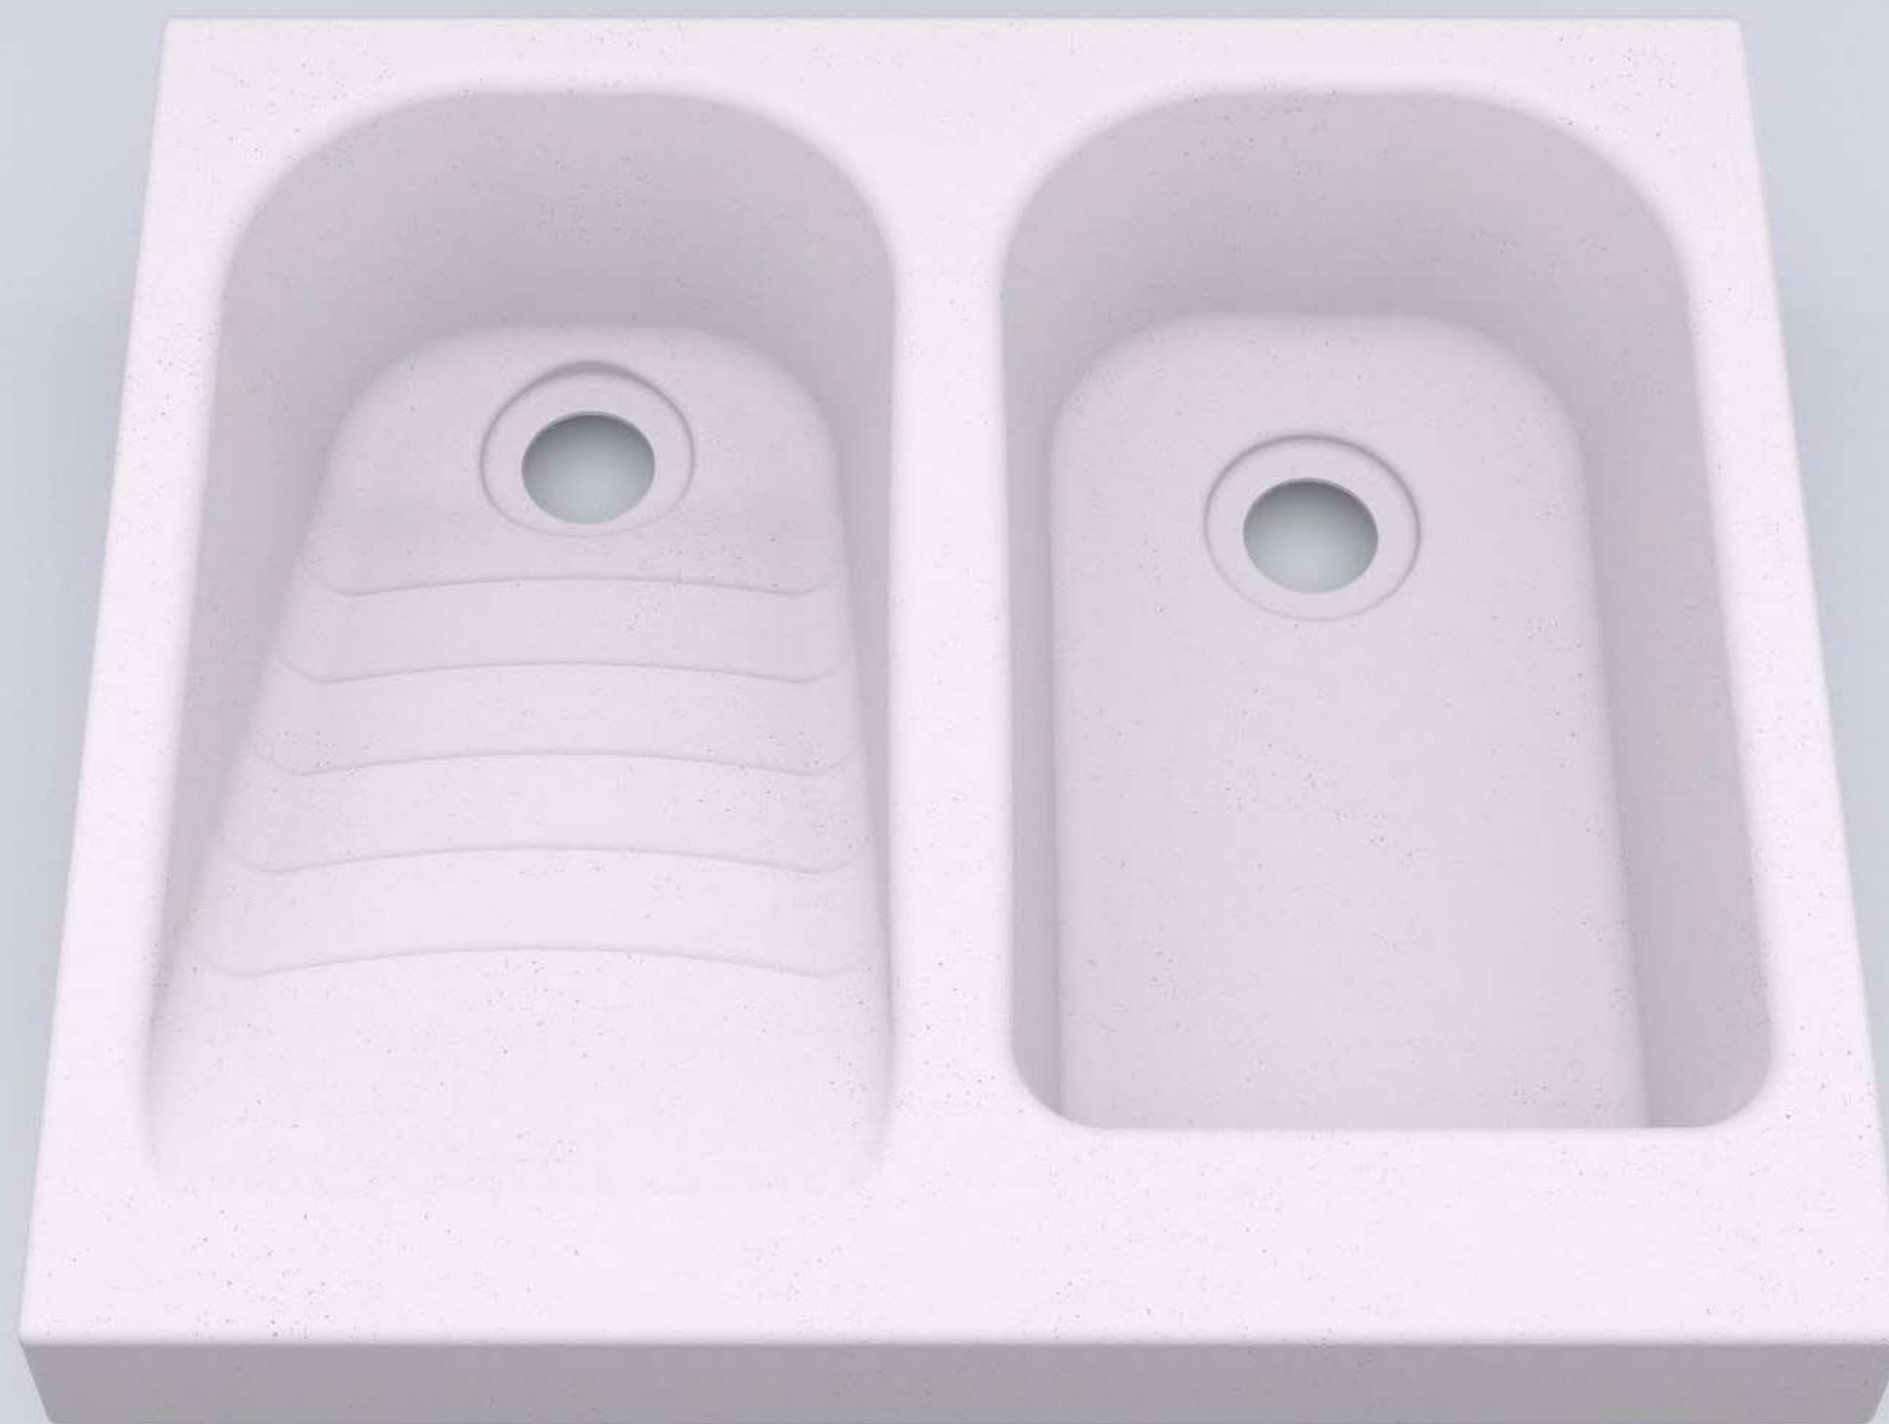

Lavadero/Lavatrapero Aqua 40x35cm Color marfil

LÍNEA Aqua

LÍNEA Aqua

Mueble RH 40x35cm

Importante: Las imágenes son un modelo ilustrativo del producto, pueden tener algunas variaciones con respecto a la realidad.  
Las dimensiones de muebles y lavaderos puede tener una variación de +/- 5mm por características del material.  
Todos los derechos reservados /COPYRIGHT © 2022

# Solución zona de labores 60x50 cm