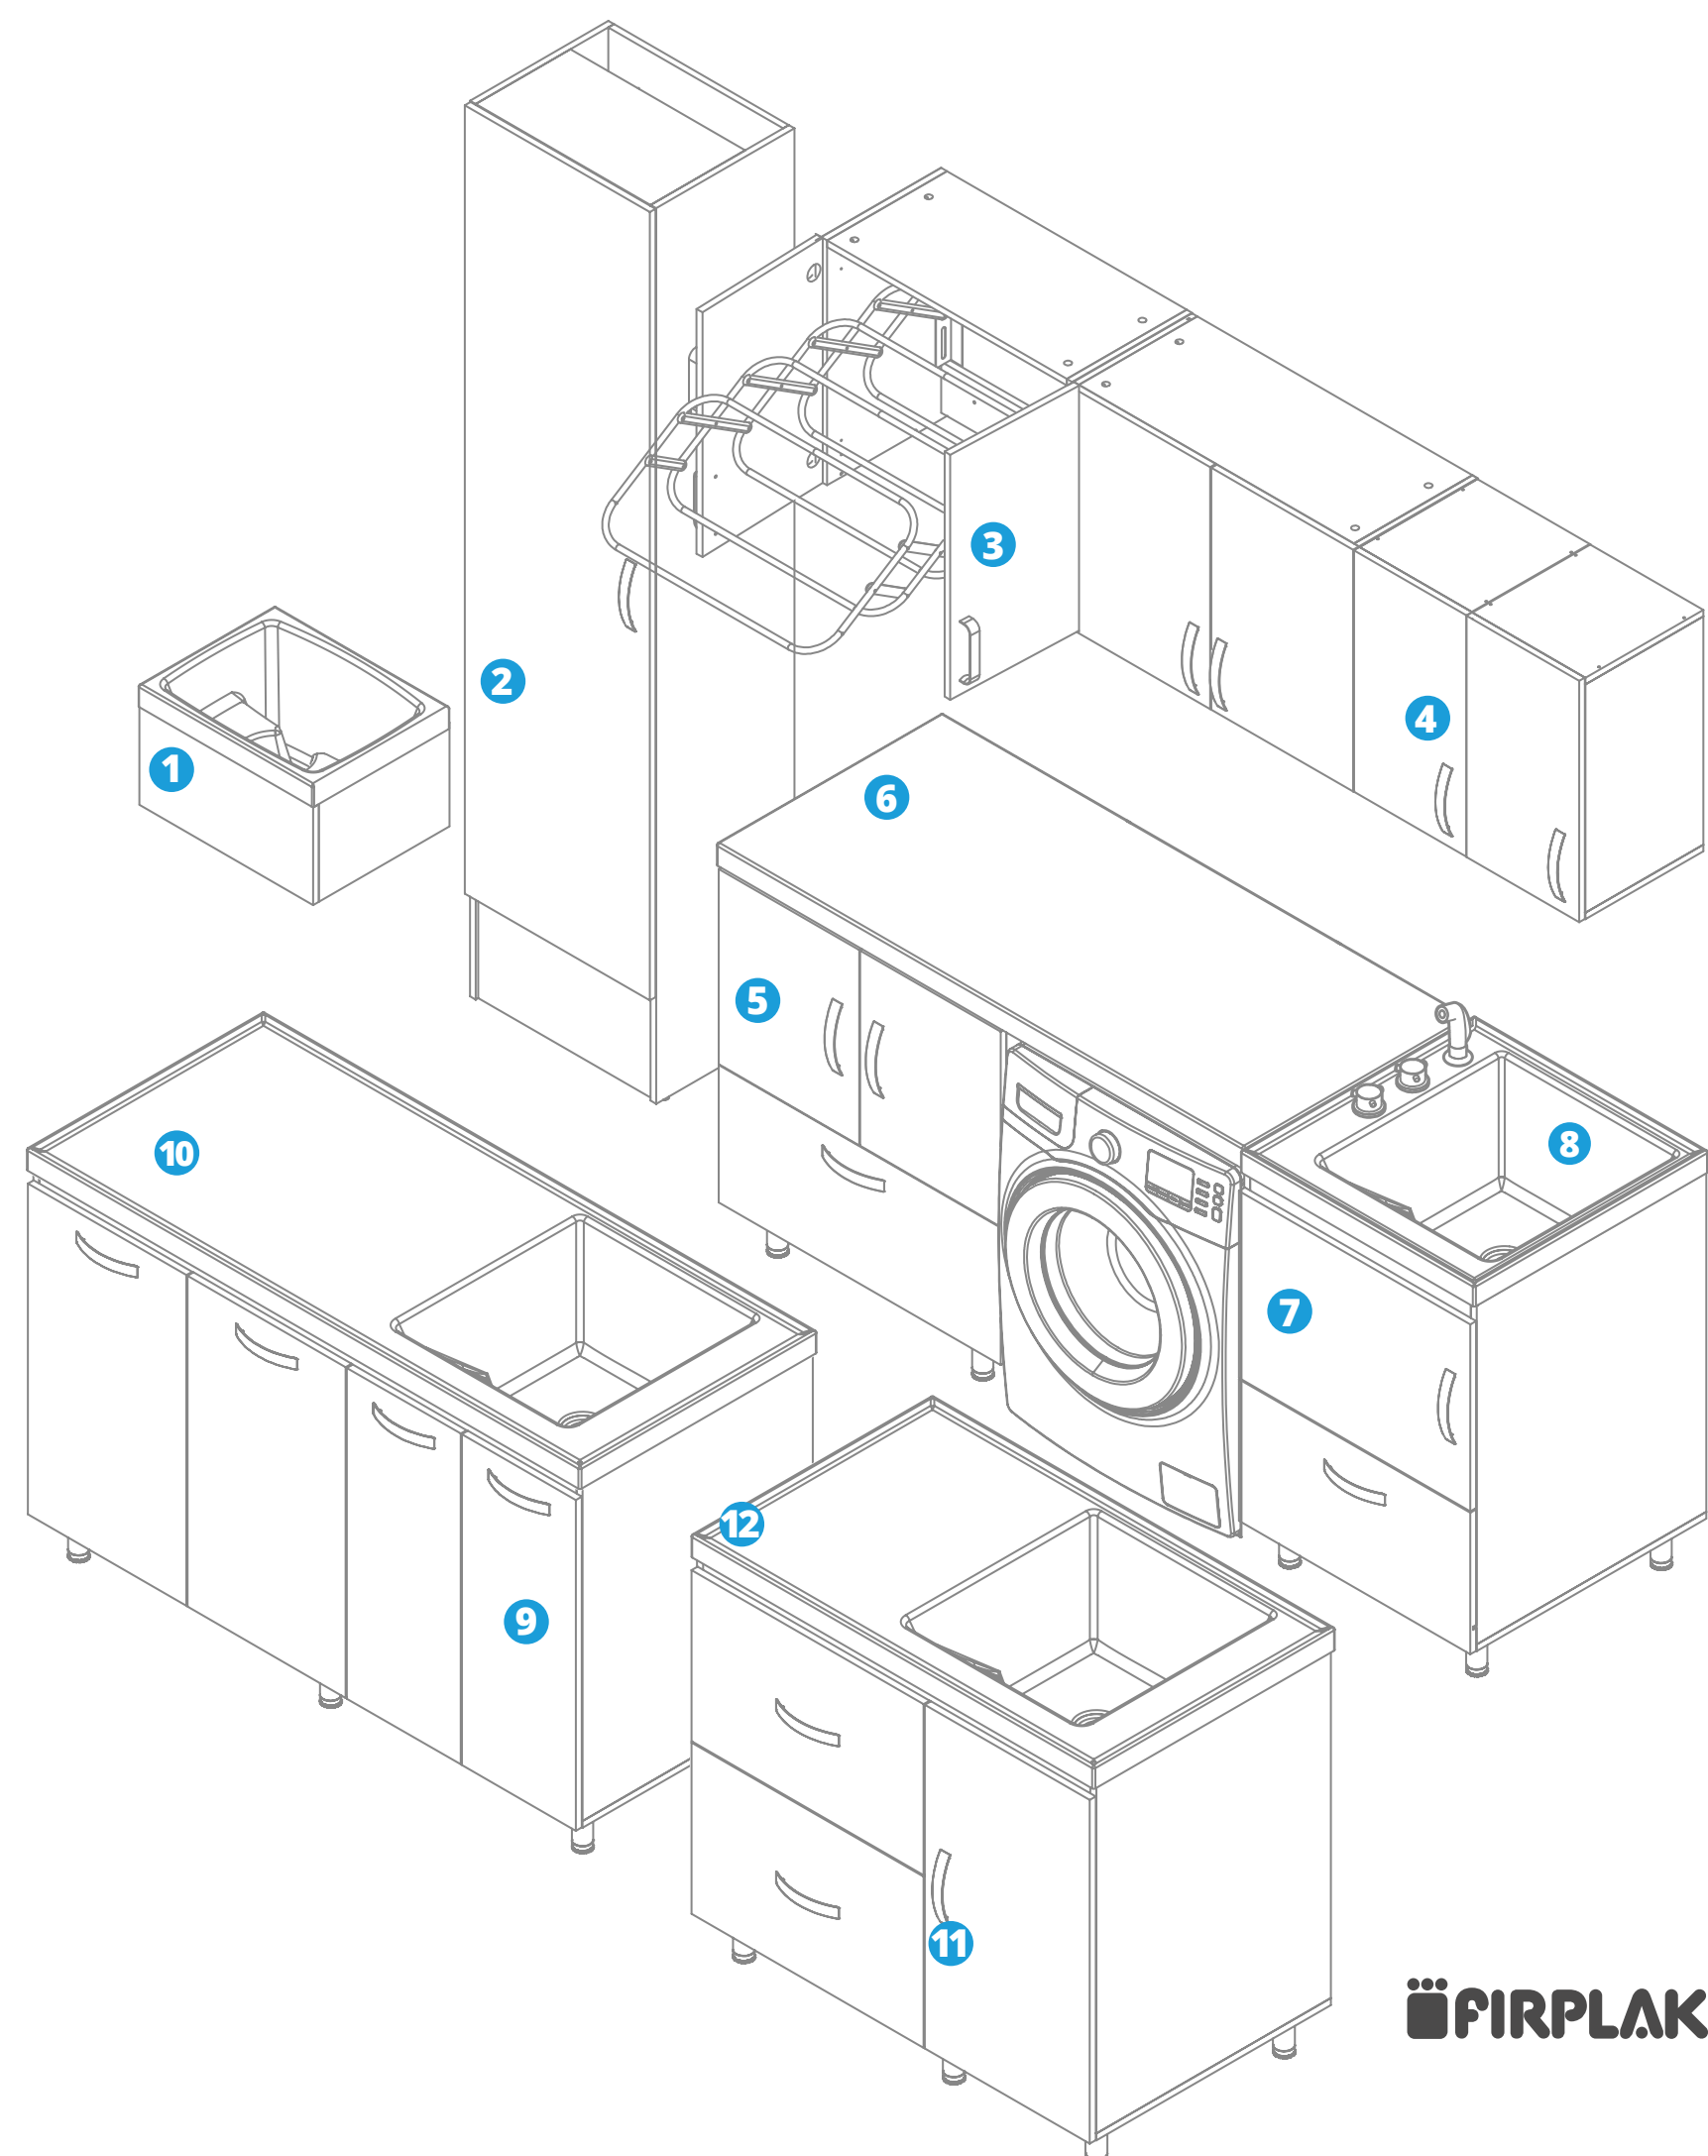

LÍNEA Pro

Soluciones innovadoras que transformarán tu zona de ropas, en una zona de labores estética y funcional.

- ❶ Mueble para lavatraperero 46x36 cm / Lavatraperero Pro 46x36 cm
- ❷ Mueble auxiliar 46x36 cm (lavatraperos 46x36 cm opcional)
- ❸ Mueble superior 70 cm con tendedero expandible
- ❹ Mueble superior 30 cm
- ❺ Mueble para lavadora 140x60 cm
- ❻ Mesón de trabajo Pro 140x60 cm
- ❼ Mueble para lavadero Pro 60x60 cm
- ❽ Lavadero Pro 60 x 60 cm
- ❾ Mueble lavadero con tolvas 140x60 cm
- ❿ Lavadero Pro 140x60 cm
- ⓫ Mueble lavadero 100x60 cm
- ⓬ Lavadero Pro 100x60 cm

Atributos lavaderos /Laundry sink specs

- Tanque amplio y profundo
- Fregadero ergonómico
- Posibilidad de instalar griferías
- Dispensador de agua
- Aséptico y de fácil limpieza

Atributos muebles /Furniture specs

- Resistente a la humedad
- Canto semirrígido
- Bisagras cierre lento
- Riel Full extension
- Patas regulables