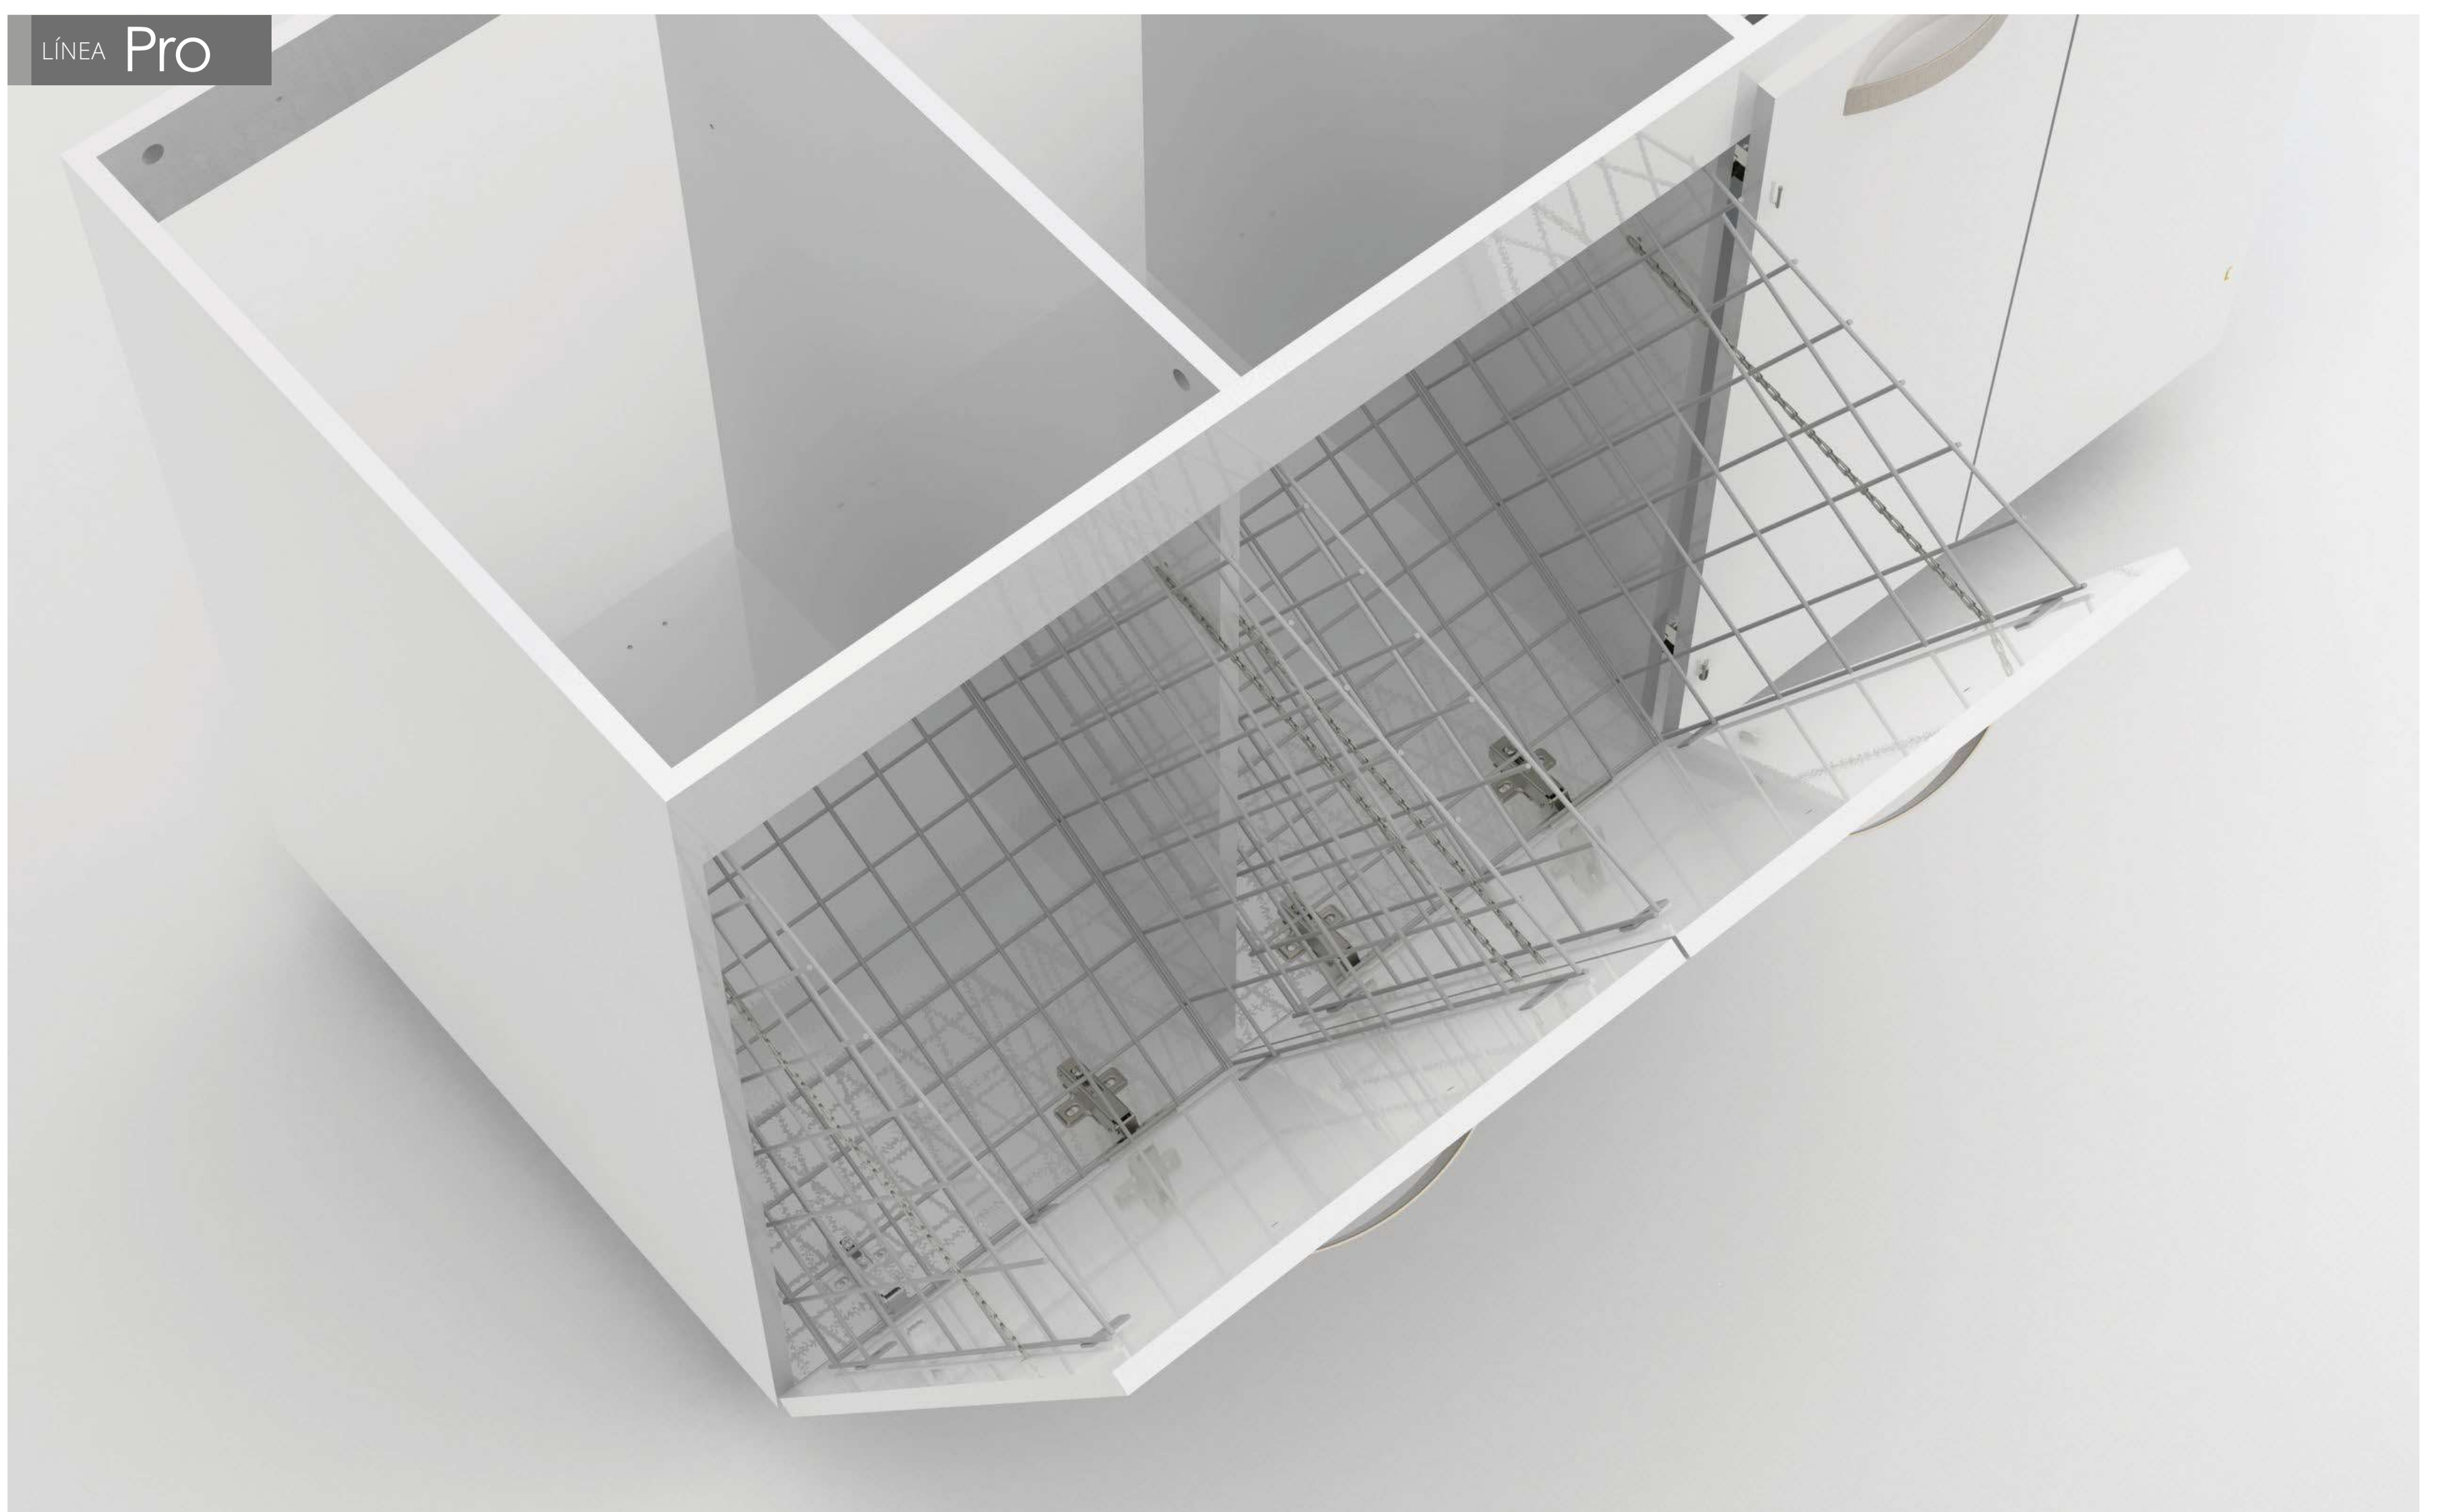

Mueble RH Pro con mesa de trabajo Pro 140x60cm

Mueble RH Pro con lavadero Pro 140x60cm

Mueble RH Pro 140x60cm (Vista superior)

Importante: Las imágenes son un modelo ilustrativo del producto, pueden tener algunas variaciones con respecto a la realidad. Las dimensiones de muebles y lavaderos puede tener una variación de +/- 5mm por características del material. Todos los derechos reservados /COPYRIGHT © 2022