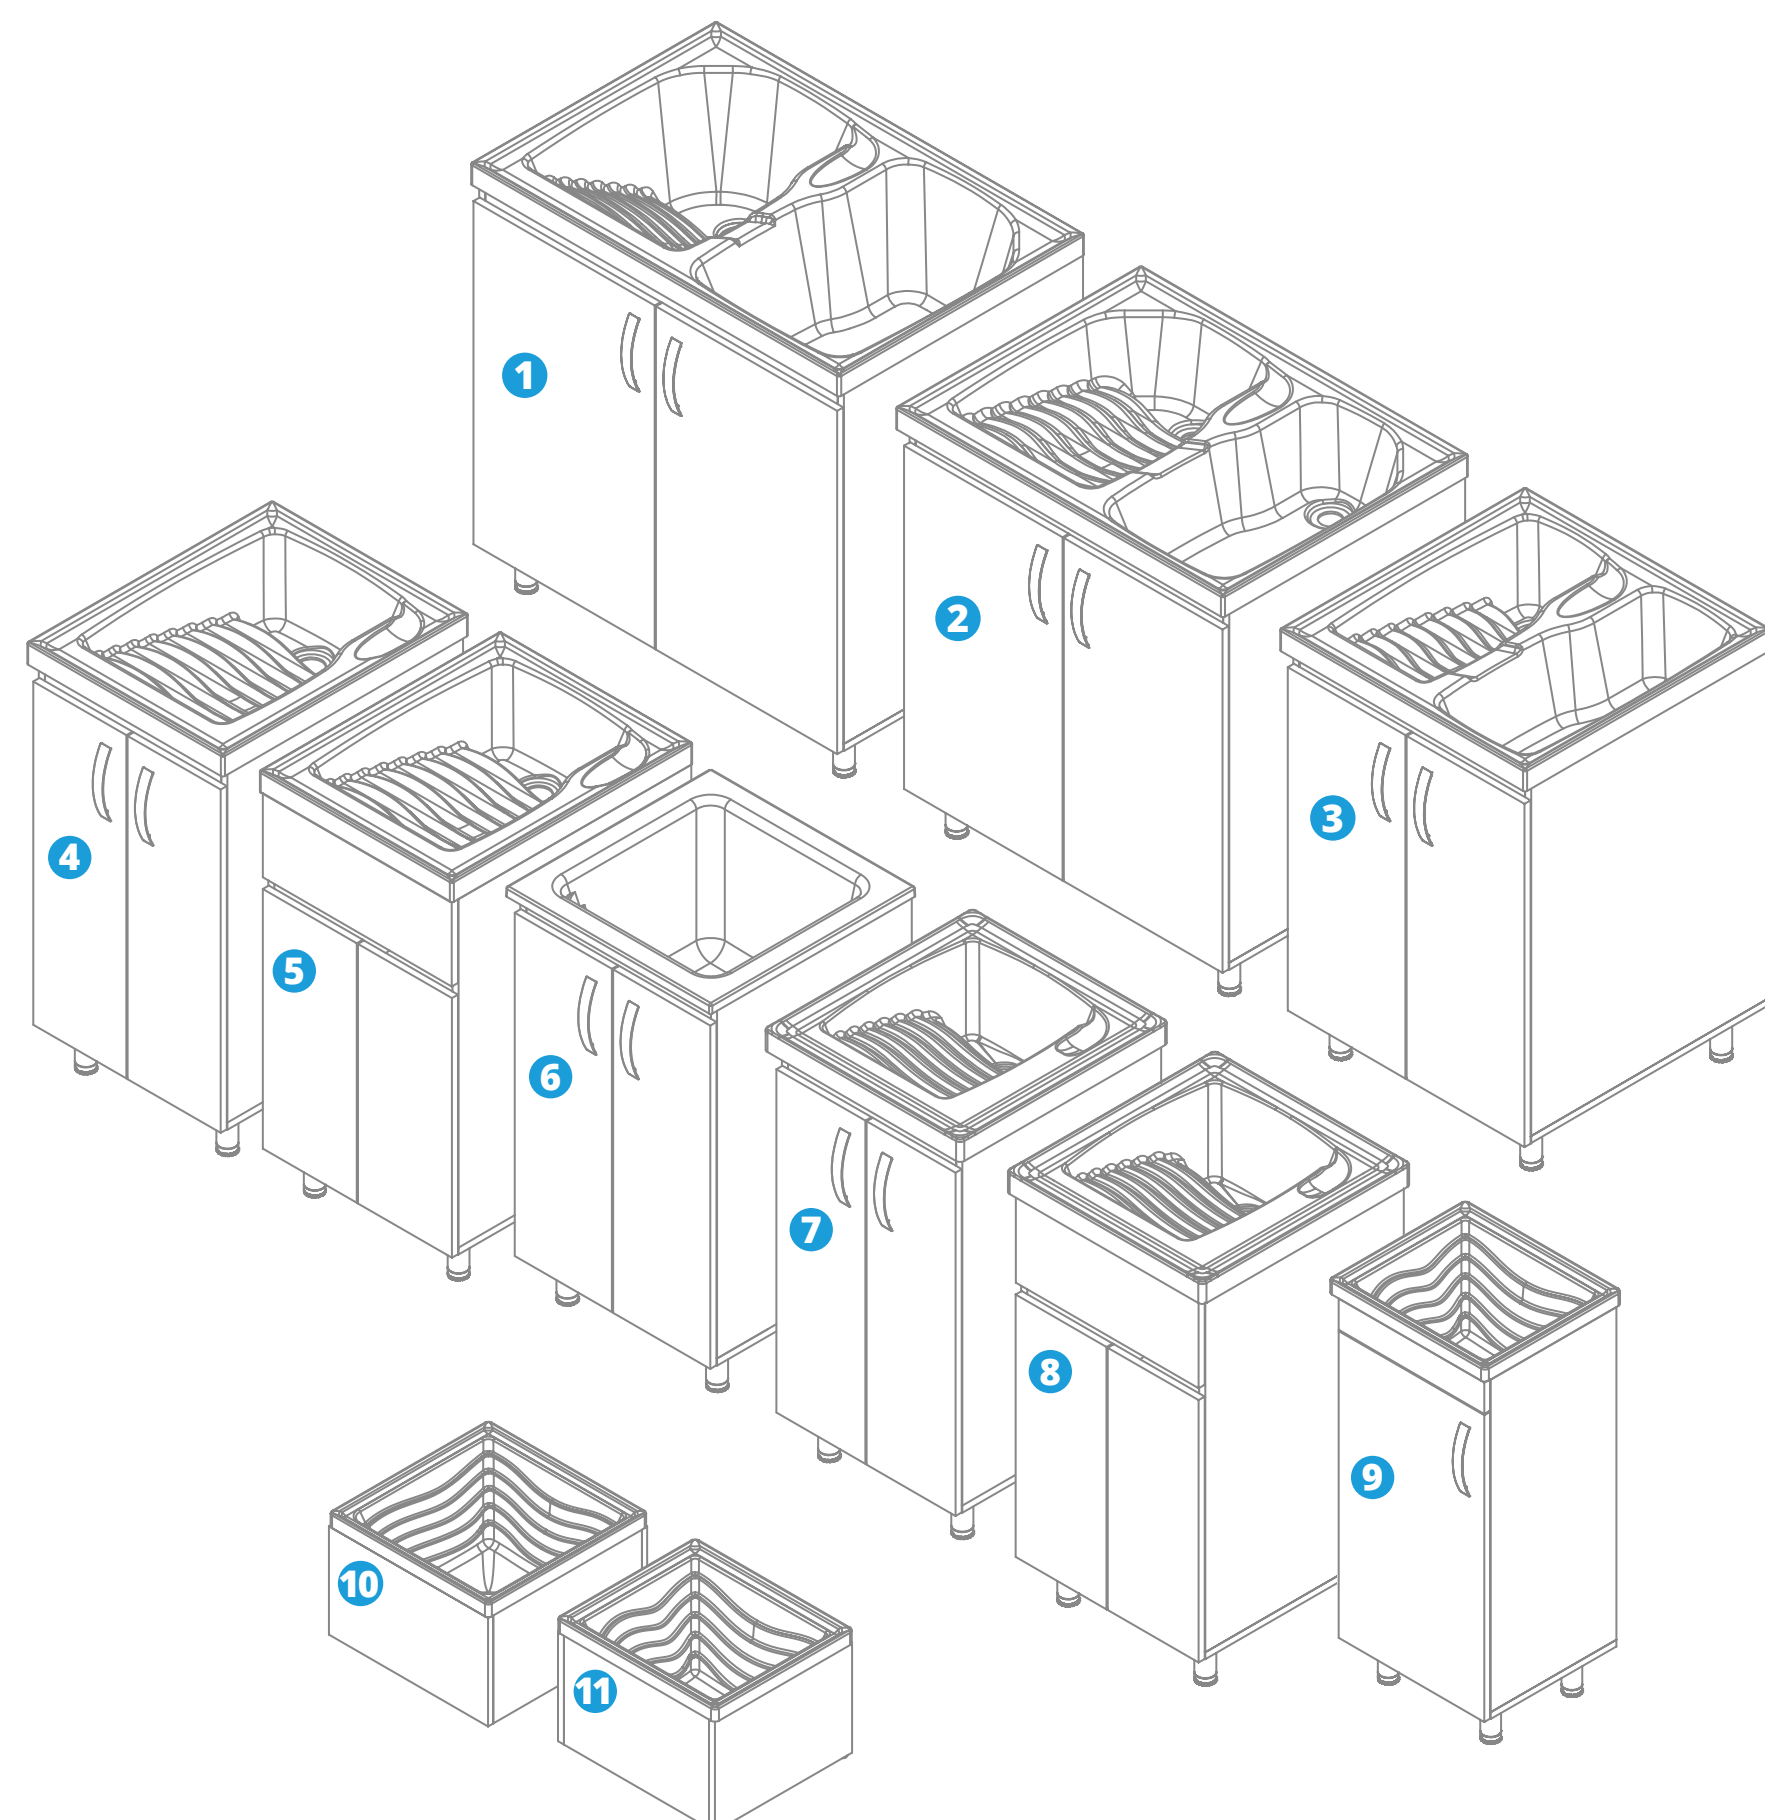

Atributos muebles /Furniture specs

Resistente a la humedad	Bisagras cierre lento	Entrepáño móvil	Patas regulables