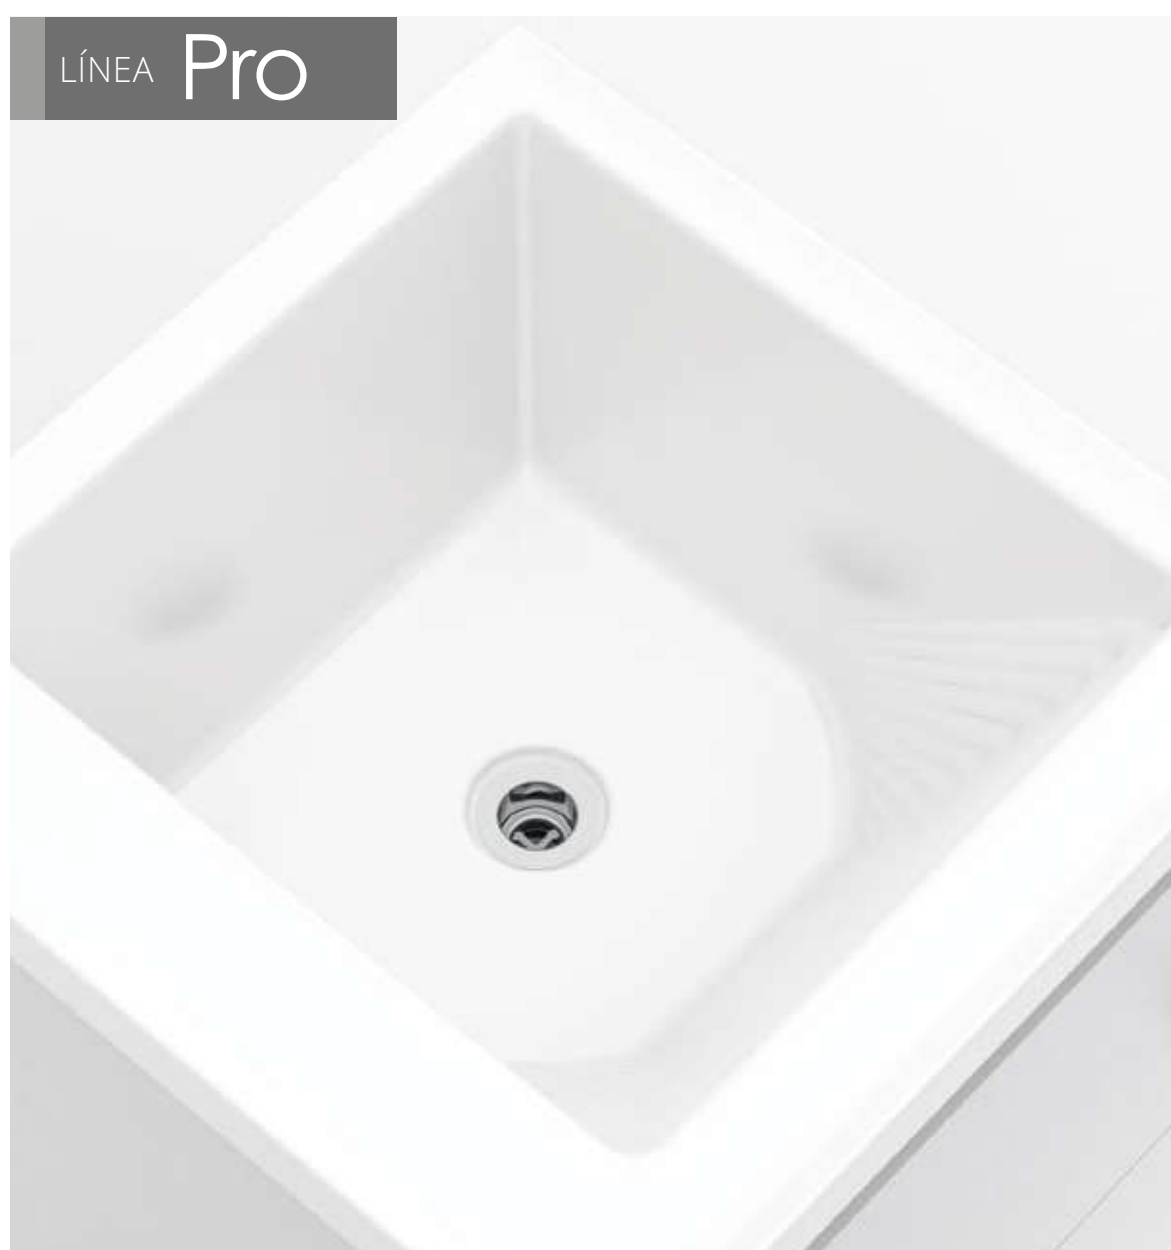

Mueble RH Pro con lavadero Pro 60x60cm

Dispensador de agua (flauta ahorradora, lavadero Pro y Aqua)

Lavadero Pro 60x60cm

Lavadero Aqua 60x60cm

Lavadero Eco 60x60cm

Importante: Las imágenes son un modelo ilustrativo del producto, pueden tener algunas variaciones con respecto a la realidad. Las dimensiones de muebles y lavaderos puede tener una variación de +/- 5mm por características del material. Todos los derechos reservados /COPYRIGHT © 2022