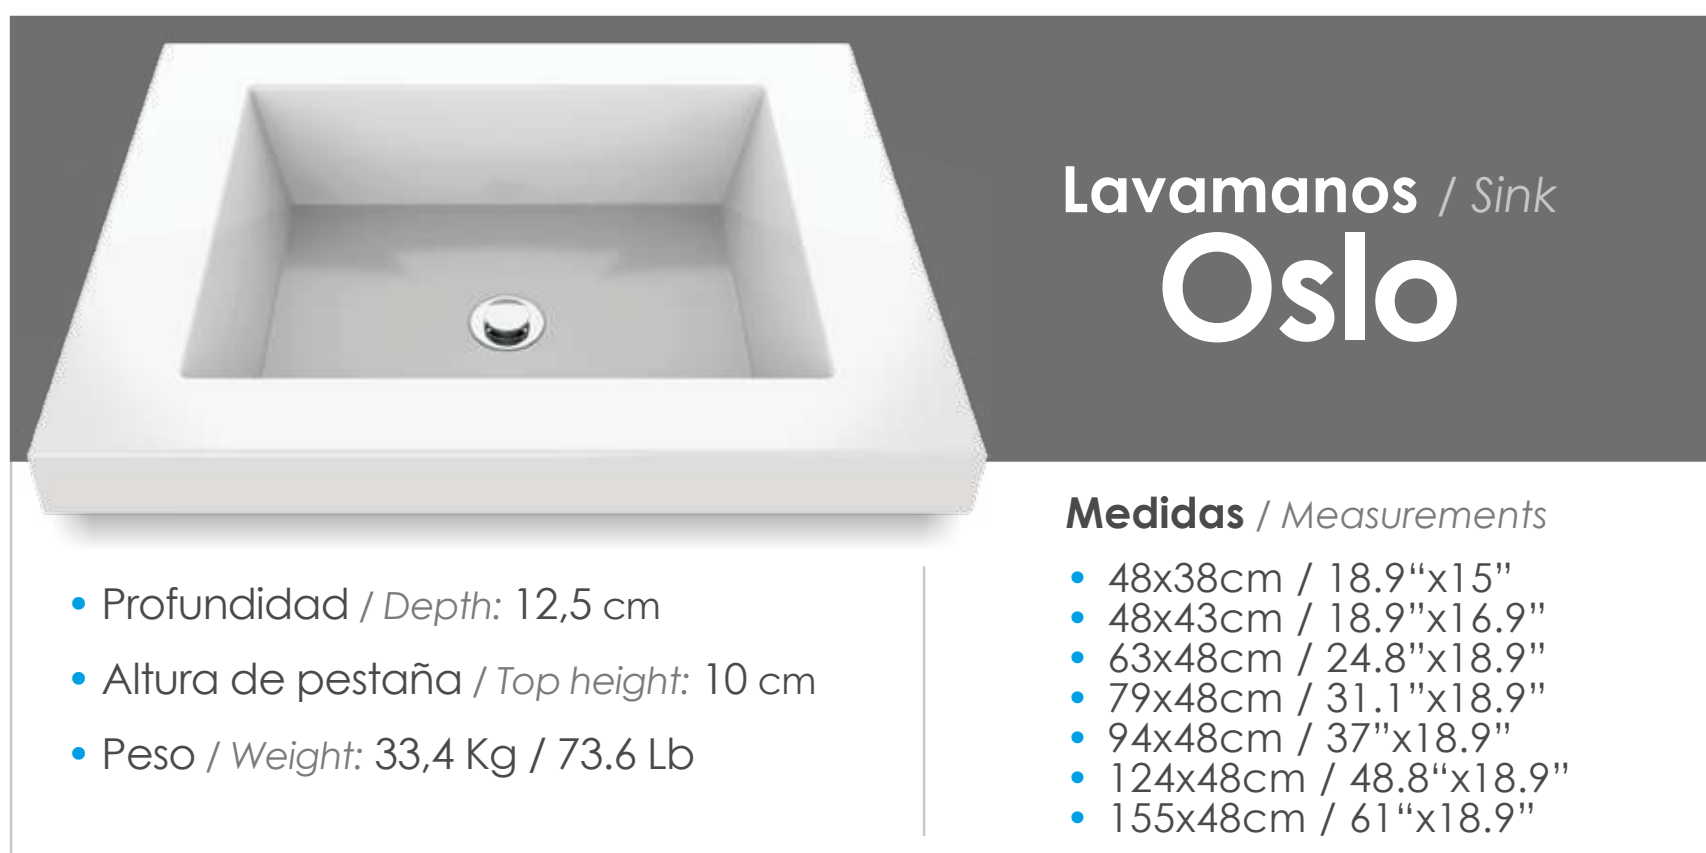

Importante: las características como profundidad, altura de pestaña y peso, corresponden a la medida máxima disponible en cada referencia de lavamanos.
Important: The characteristics such as depth, lip height, and weight correspond to the maximum measurement available in each sink reference.