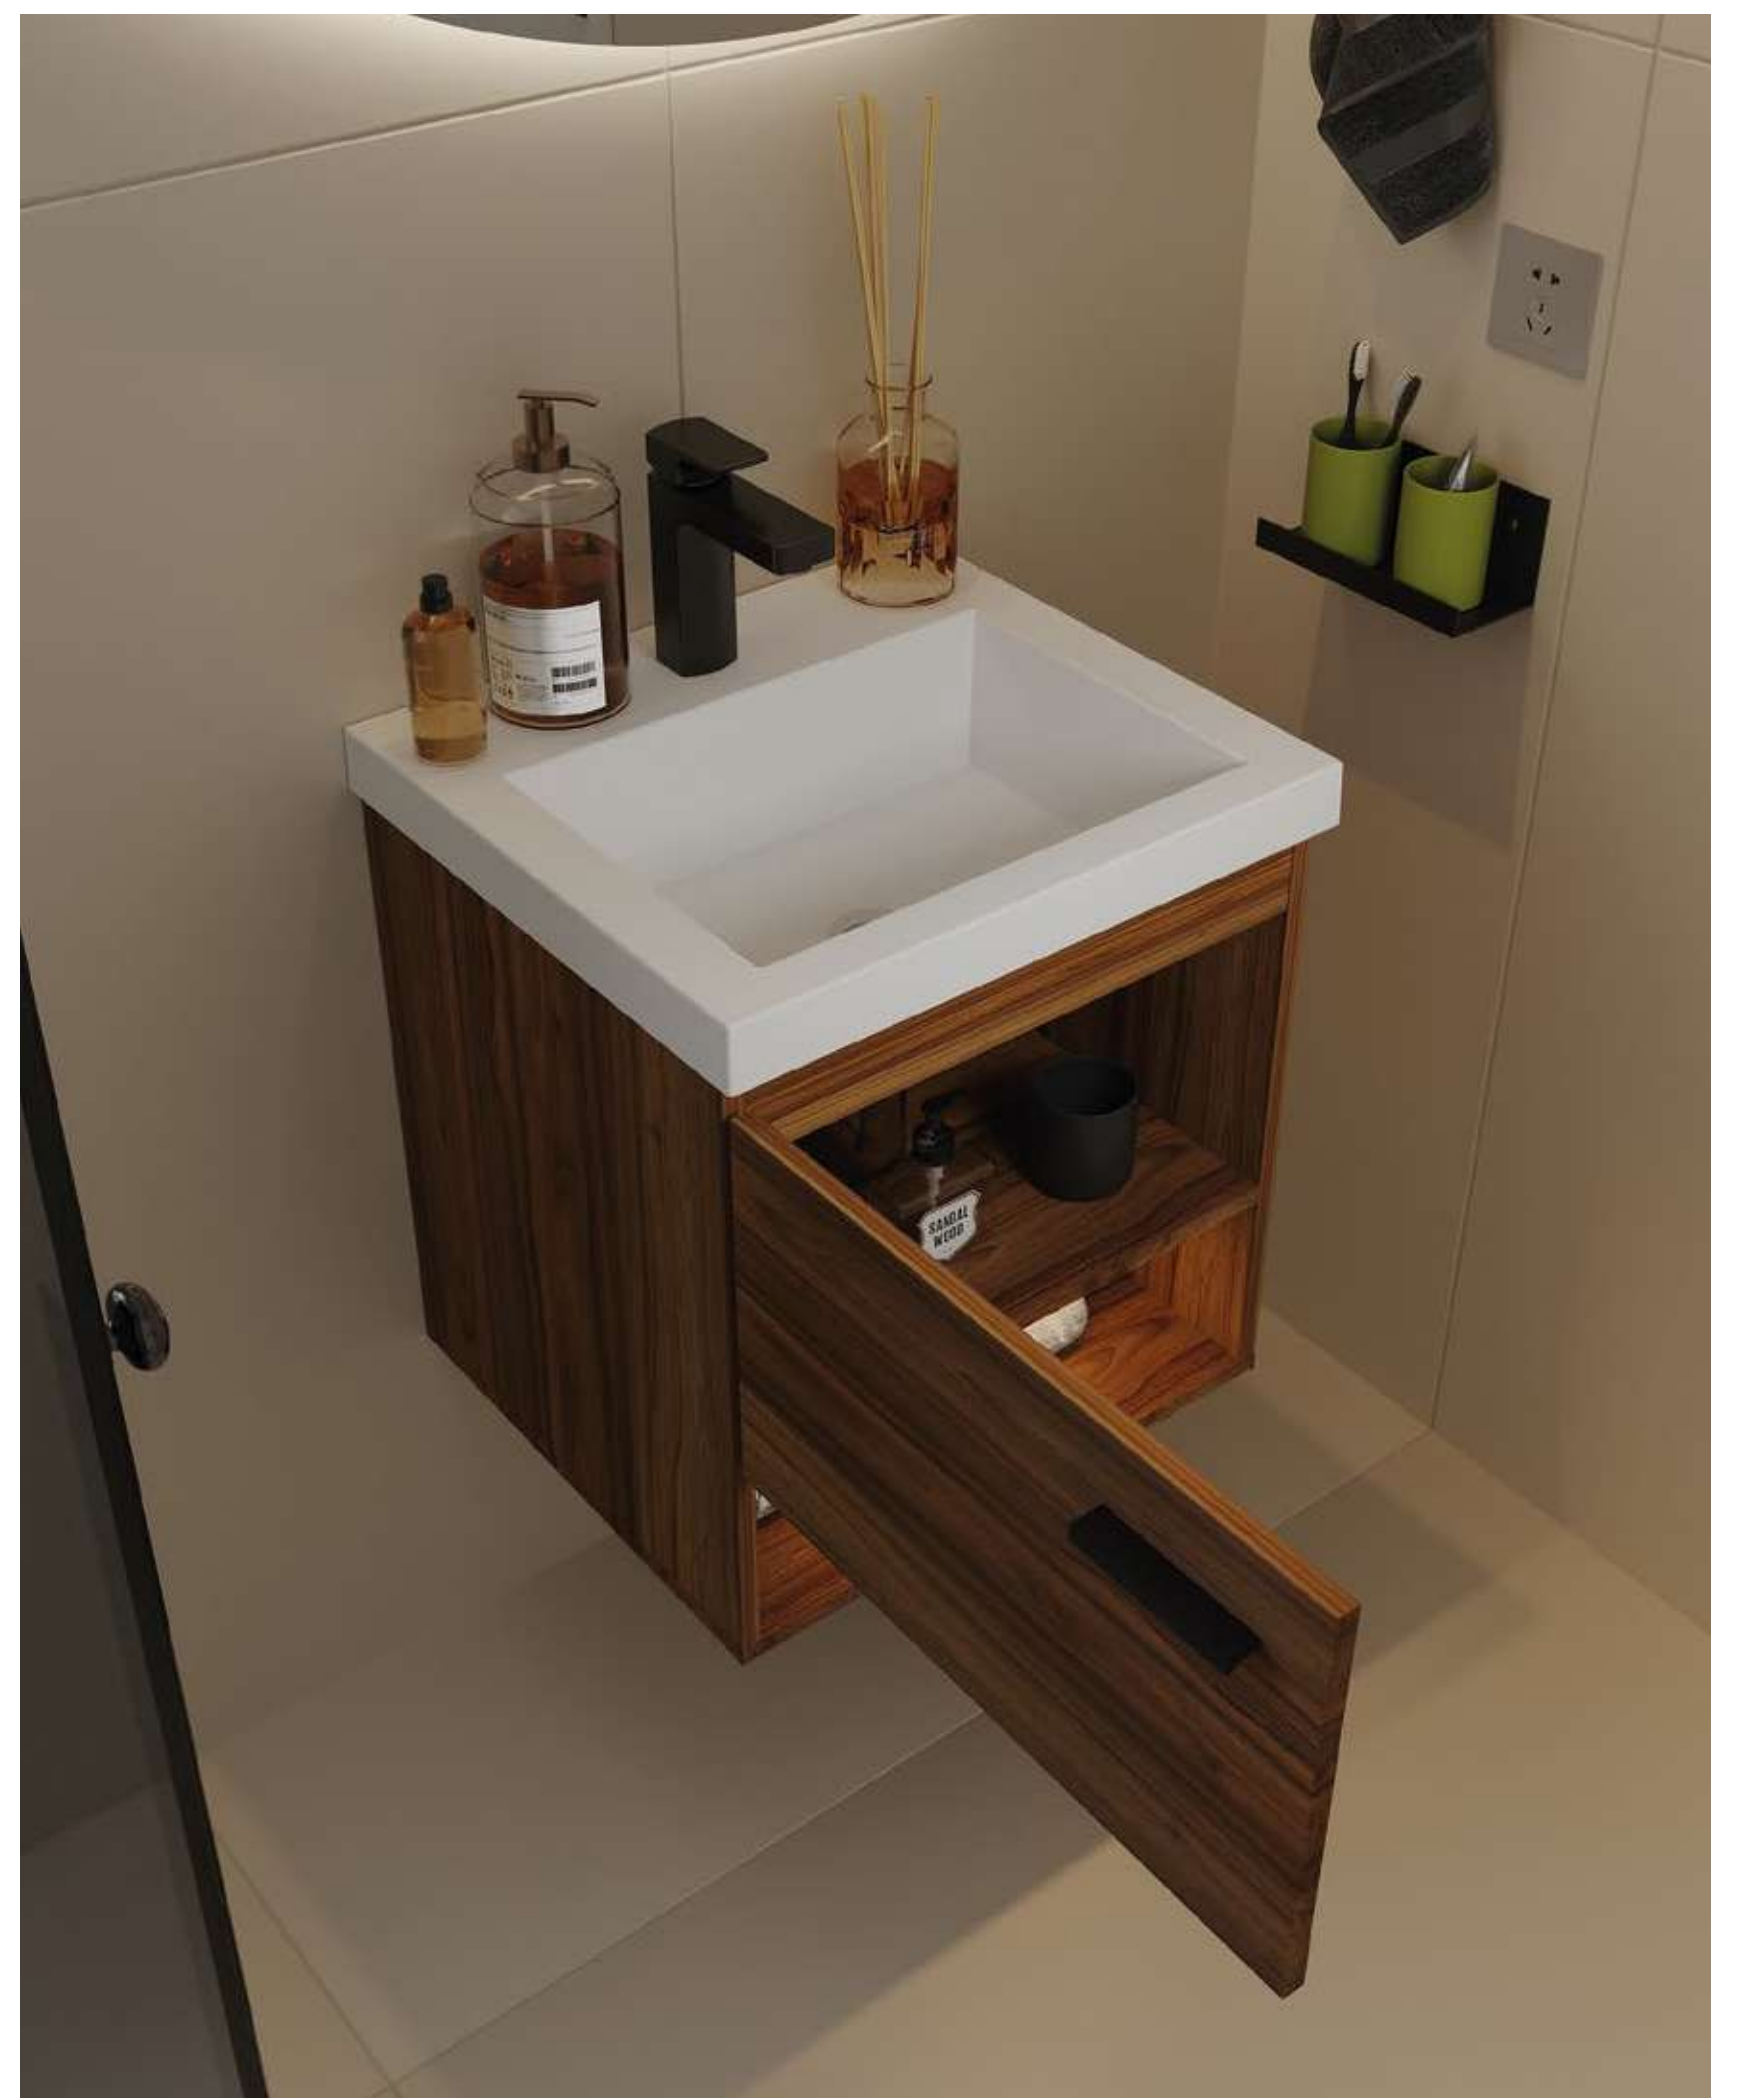

Lavamanos 48x43 cm / Sinks 19"x17"

Siena
VBAN01-0051

Oslo
VBAN01-0038

Quadratto
VBAN01-0005

Río
VBAN01-0015

Importante: Las imágenes son un modelo ilustrativo del producto, pueden tener algunas variaciones con respecto a la realidad.
Las dimensiones de muebles y lavamanos puede tener una variación de +/- 5mm. Todos los derechos reservados /COPYRIGHT © 2021
Important: The images are an illustrative model of the product, they may have some variations compared to reality. The dimensions of furniture and sinks may have a variation of +/- 5mm. All rights reserved / COPYRIGHT © 2021