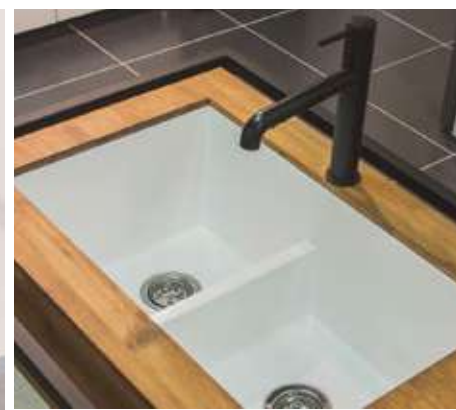

KITCHEN SINK LINE

FIRPLAK

Atributos lavaplatos / fregaderos

Funcionalidad y estética en la cocina, un complemento perfecto para mesones en granito, piedra de ingeniería o madera

Mármol sintético

Bowl amplio
y profundo

Aséptico

Fácil limpieza

De sobreponer
o submontar

Variedad
de colores

Fácil de
instalar

Lavaplatos Koa / 84x56cm

Producto	Largo	Ancho	Profundidad
Lavaplatos 84x56	84 cm / 33"	56 cm / 22"	25,6 cm / 10"
Ref: VCOC04-0018-000			