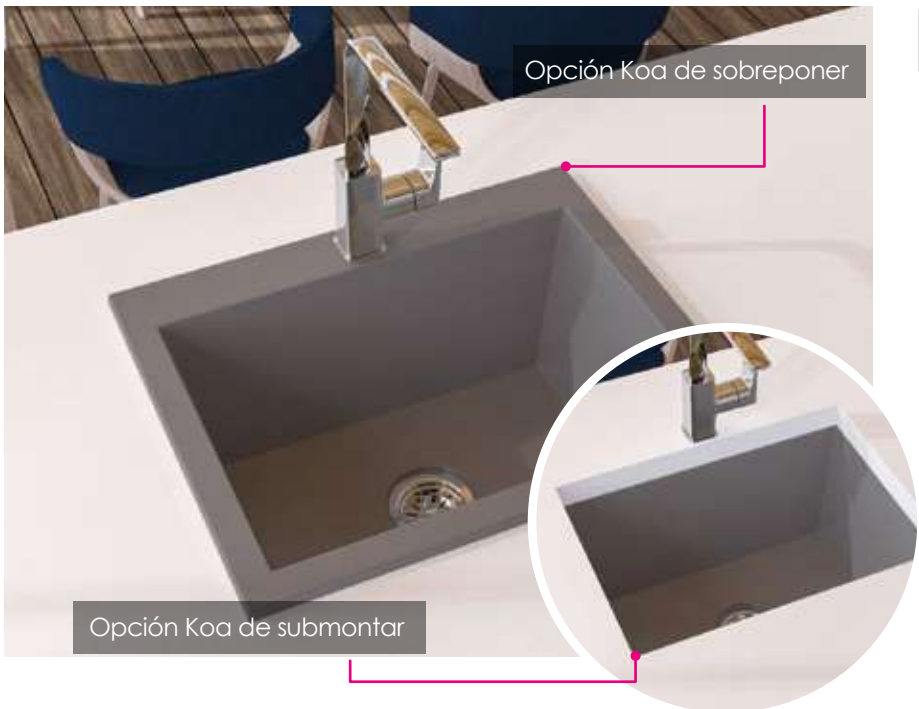

Lavaplatos Koa / 63x51cm

Producto	Largo	Ancho	Profundidad
Lavaplatos 63x51	63 cm / 25"	51 cm / 20"	25,6 cm / 10"
Ref: VCOC04-0019-000			

Accesorios opcionales

- Canastilla de 4" acero inoxidable o plástica y sifón

De sobreponer o submontar

Pestaña ultradelgada

Colores disponibles

Blanco
0100

Marfil
0103

Perla
0901

Champaña
0904

Niebla
0500

Sombra
0503

Negro
0160