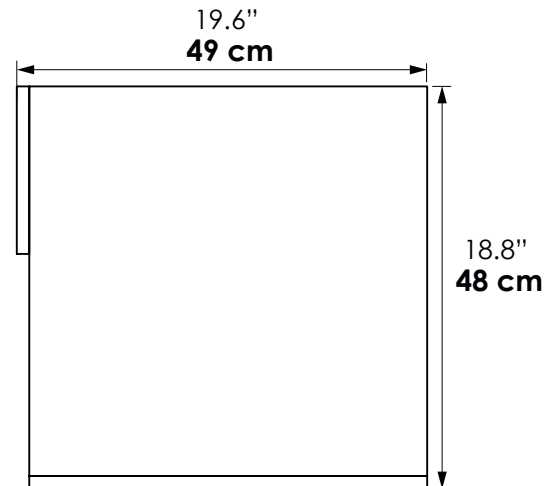

Vista frontal / Front view