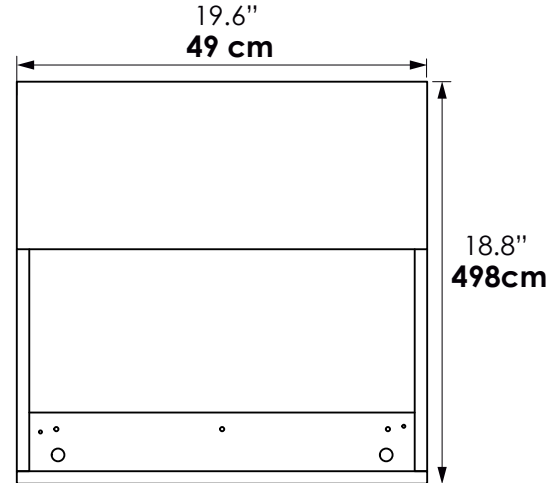

Vista lateral / Lateral view