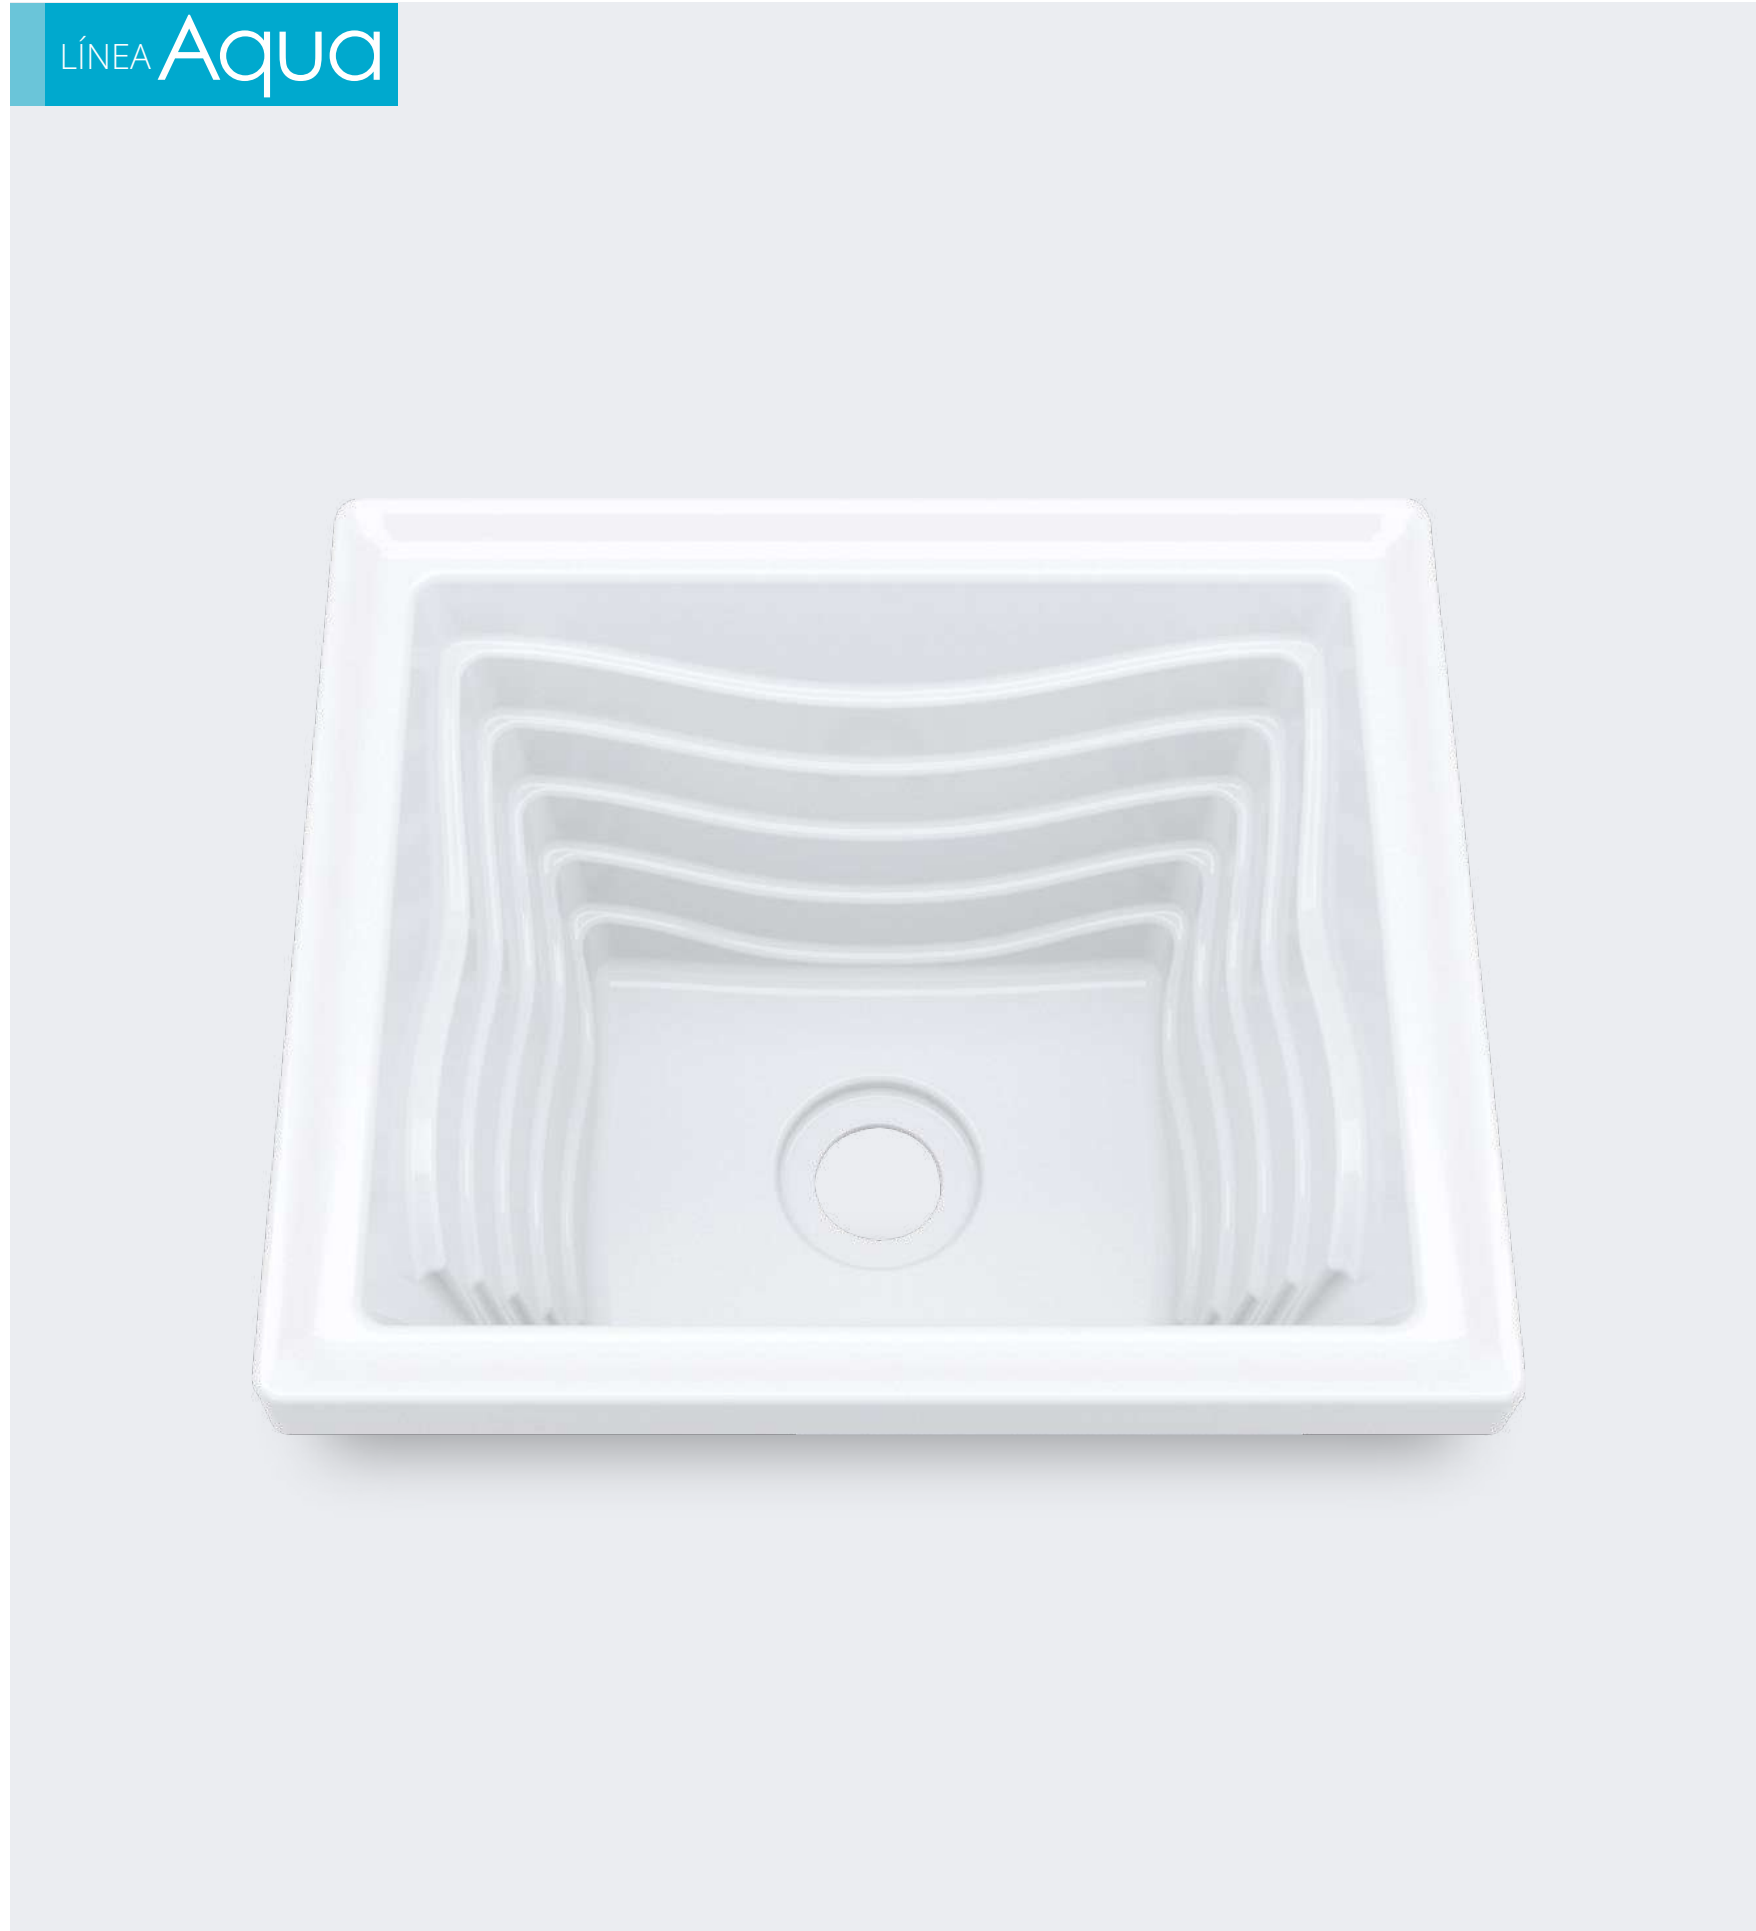

Lavadero/Lavatrapero Aqua 40x35cm Color blanco

LÍNEA Aqua