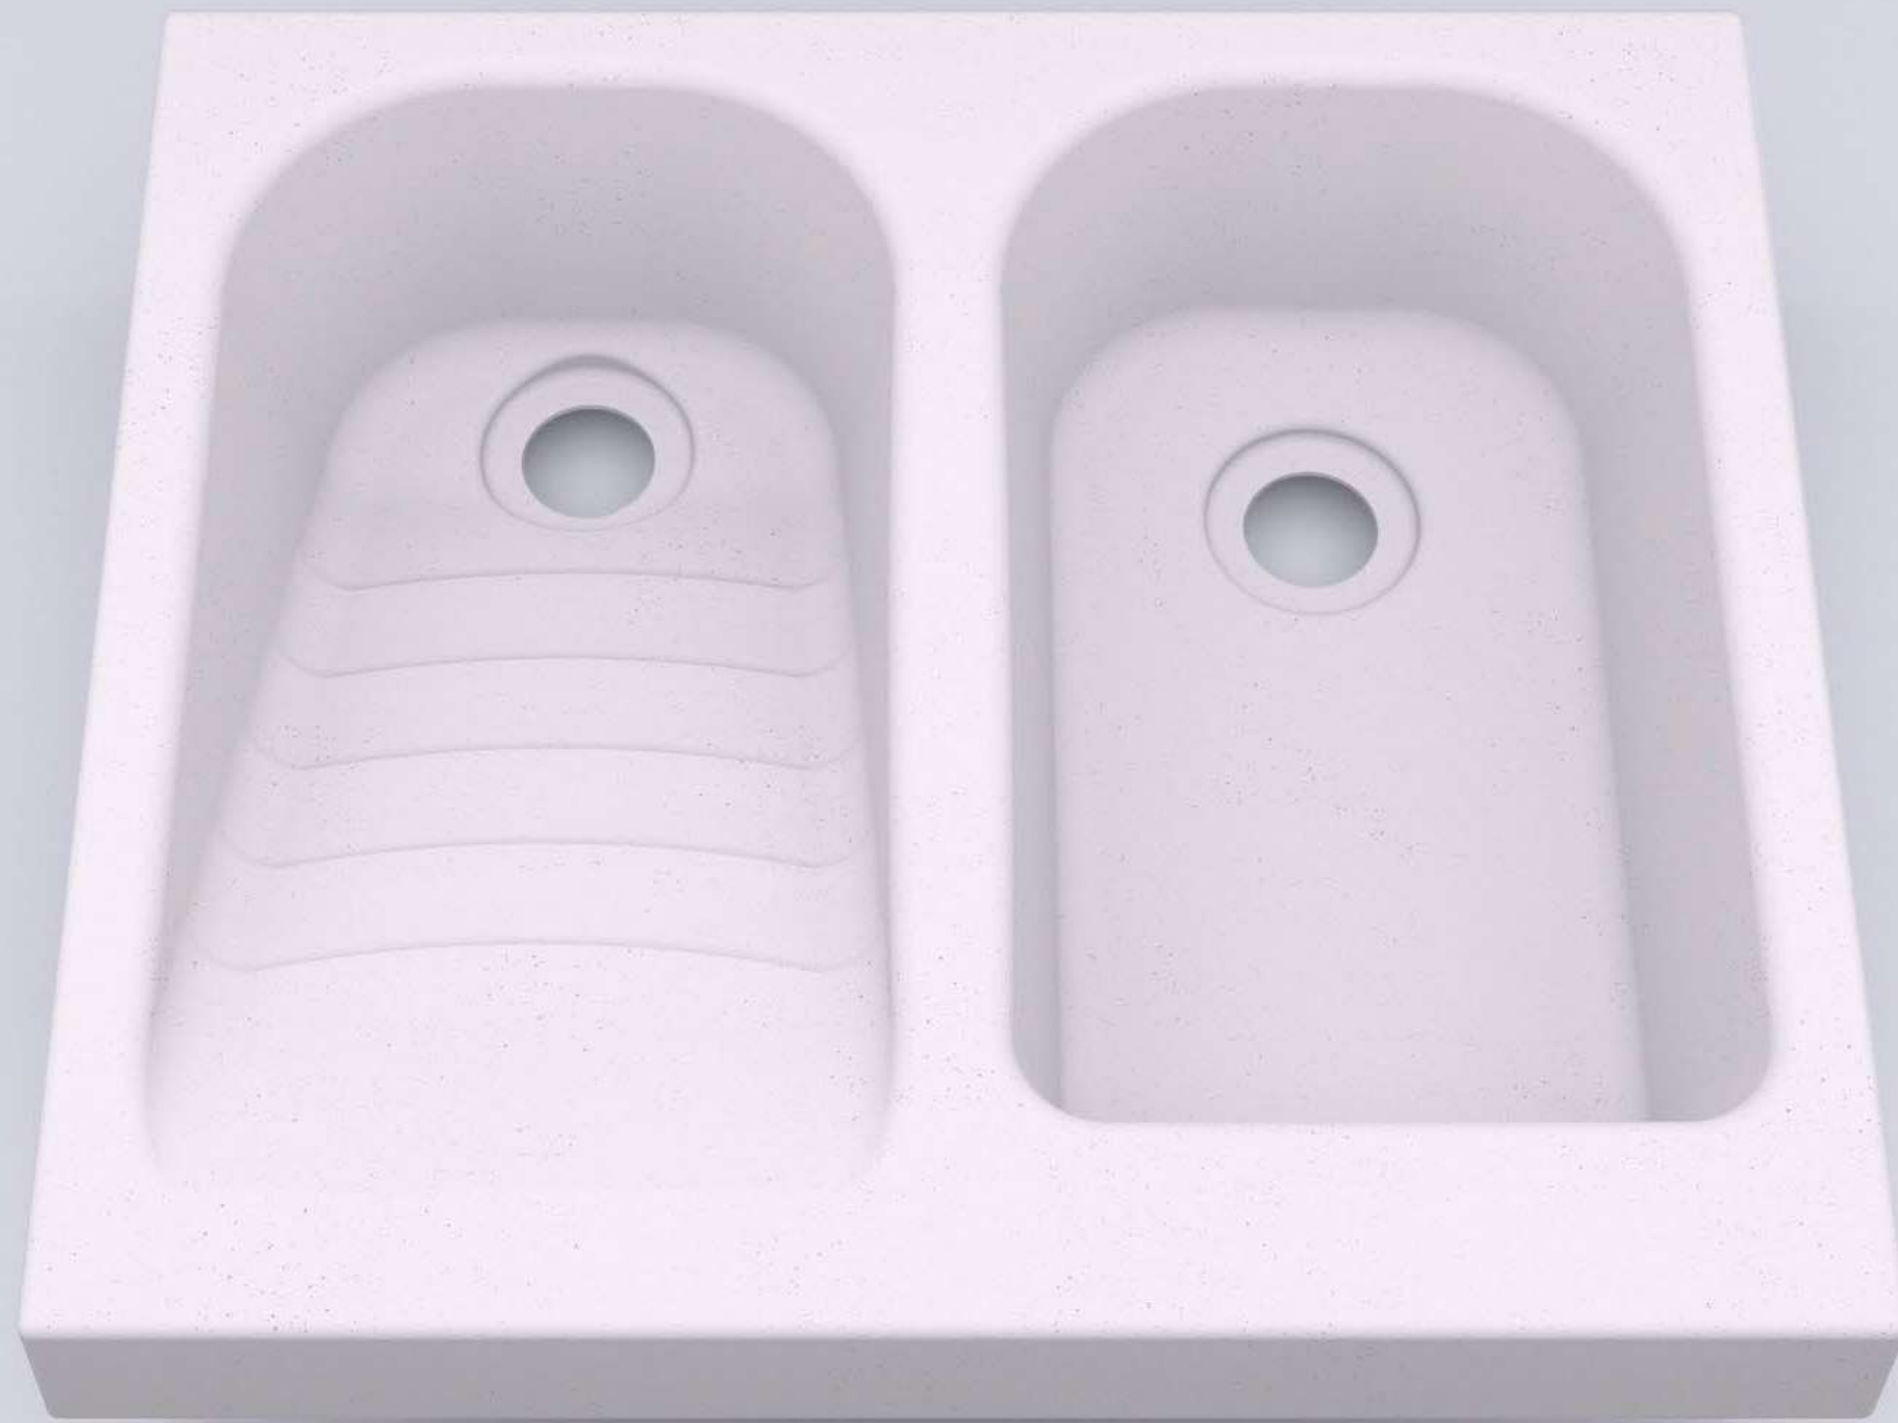

Solución zona de labores 60x50 cm

Lavadero Vive Vive Laundry

Lavadero para empotrar a pared. **Resiste hasta 150 kg (según anclaje).**
/Laundry sink to be embedded in wall. Resists up to 150 kg (depending on anchorage).

Lavadero Vive 60x50cm

LÍNEA Eco

VROP02-0010

Elaborado en
mármol sintético

Fregadero y tanque
independientes

Fregadero
ergonómico

Superficie
suave

Aséptico y de fácil
limpieza

Producto
ecológico

Medidas /Measures

Largo /L 60cm/23"

Ancho /W 50cm/20"

Prof. /D 16cm/6"