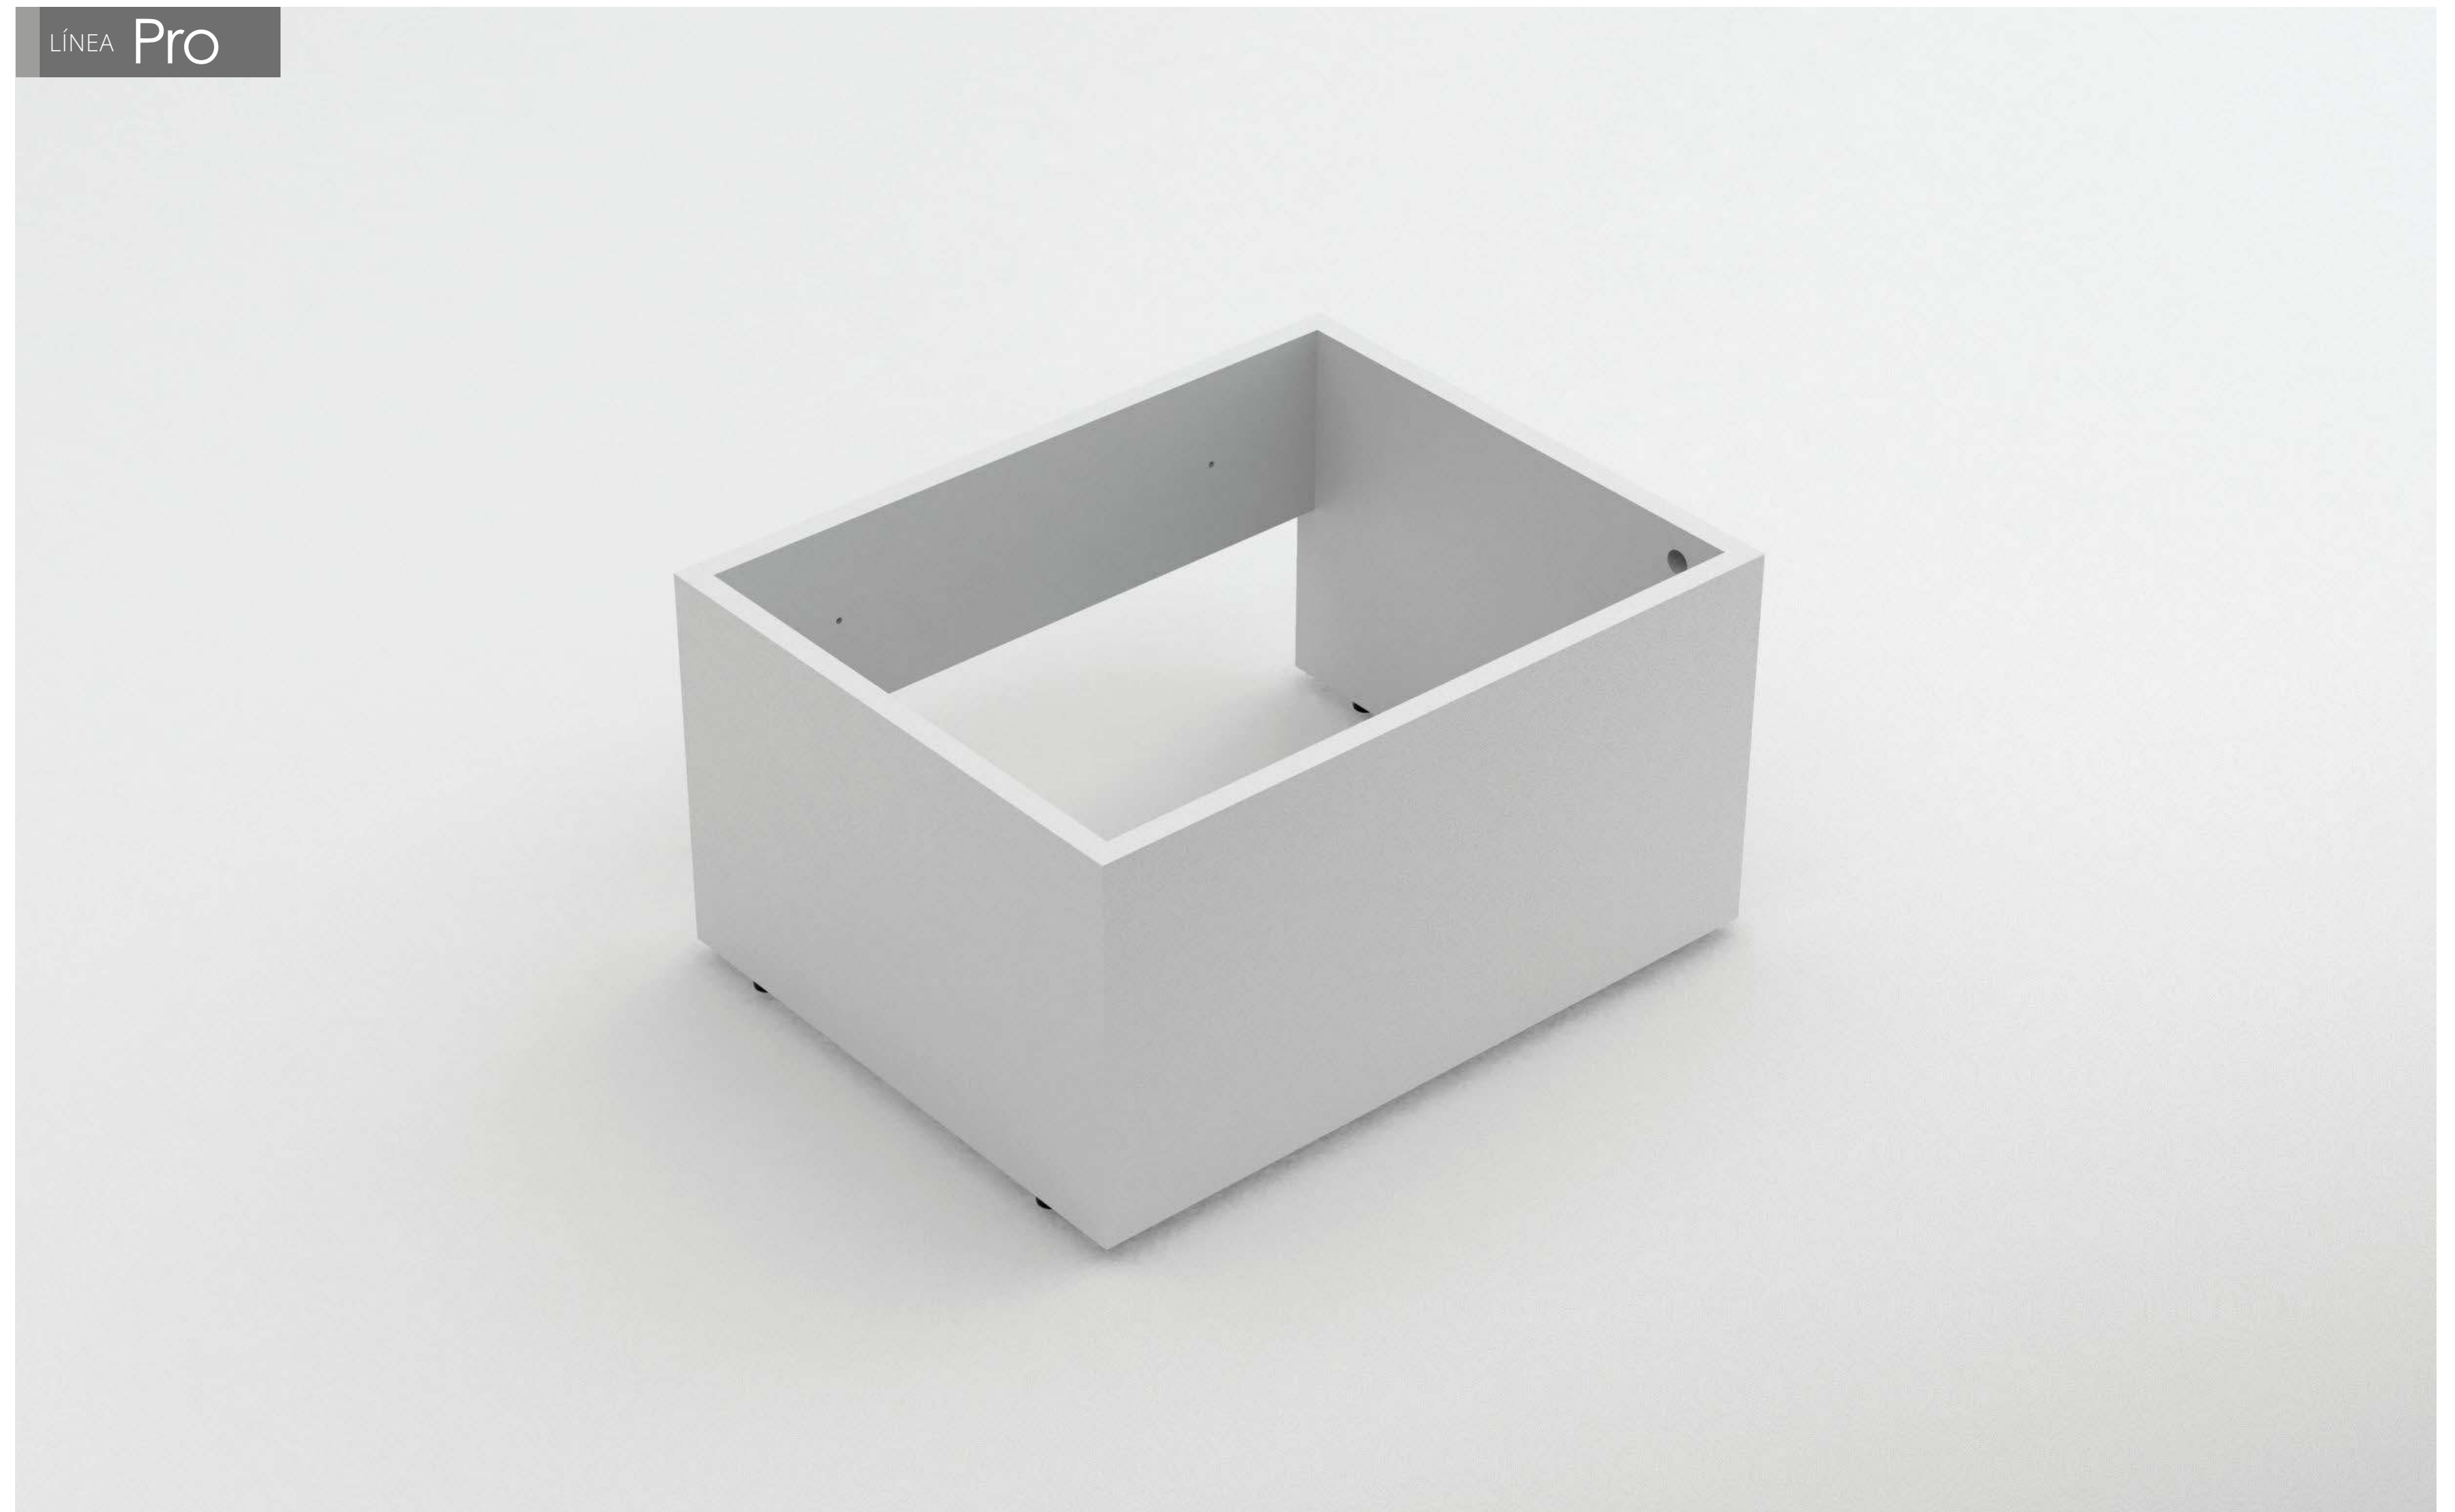

Mueble RH lavatrapero Pro 46x36cm

Importante: Las imágenes son un modelo ilustrativo del producto, pueden tener algunas variaciones con respecto a la realidad.
Las dimensiones de muebles y lavaderos puede tener una variación de +/- 5mm por características del material.
Todos los derechos reservados /COPYRIGHT © 2022