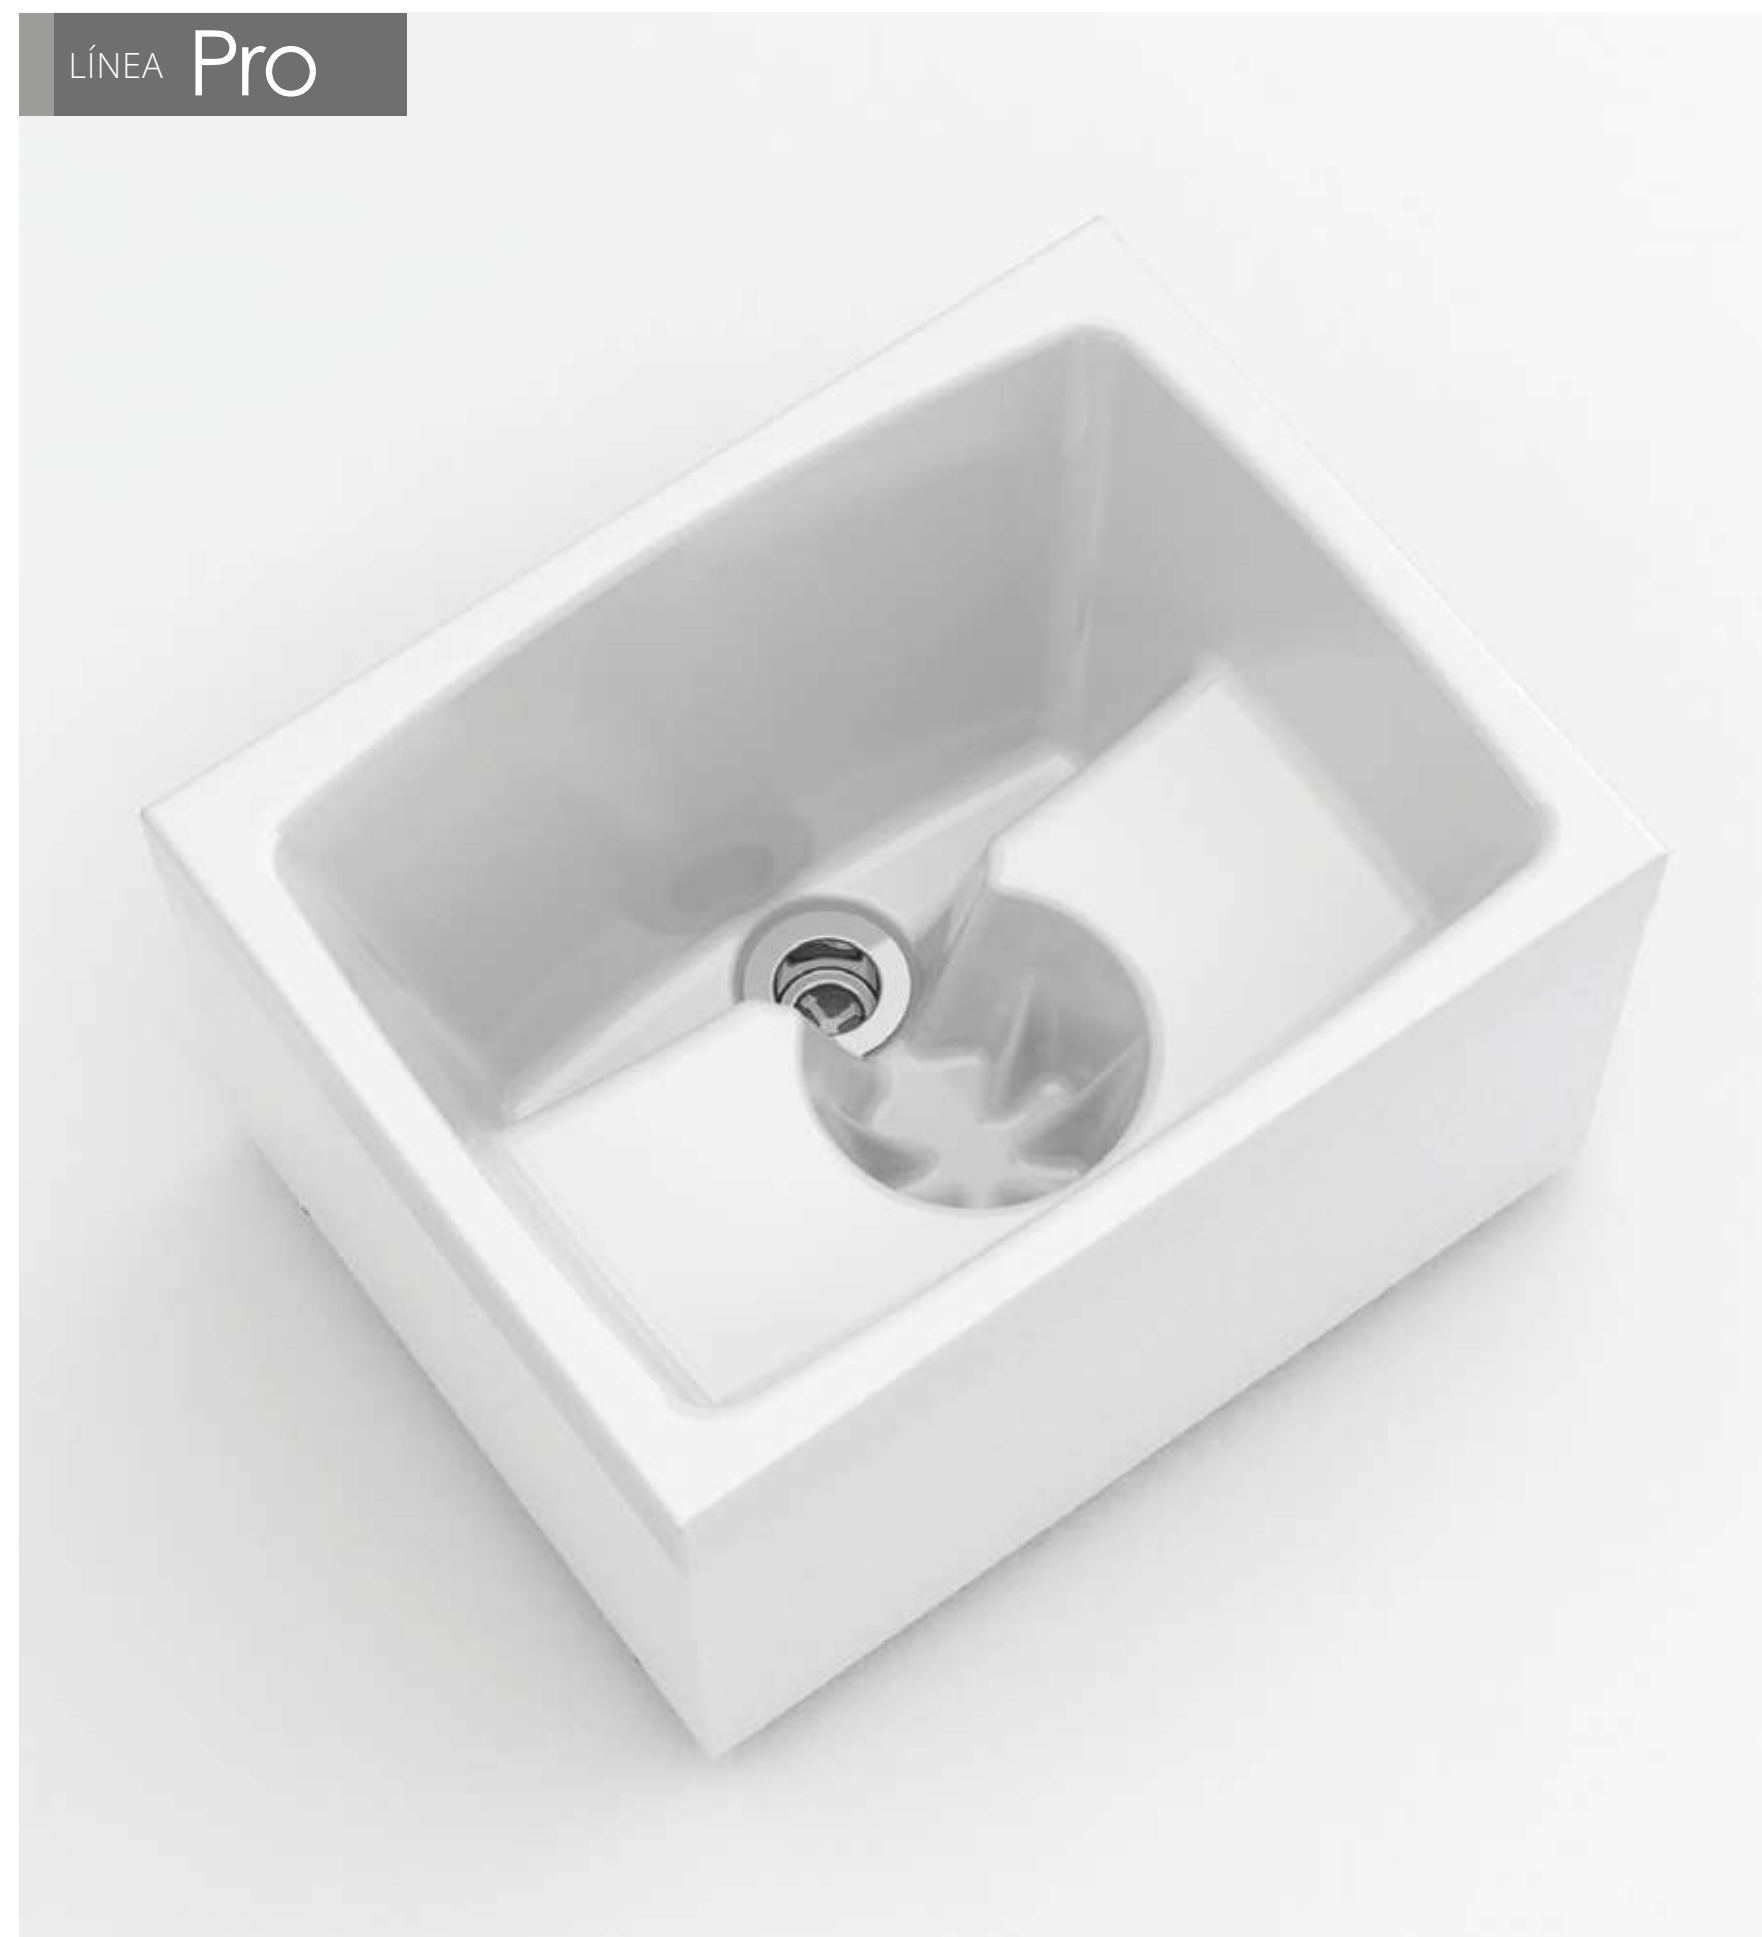

lavatrapero Pro 46x36cm