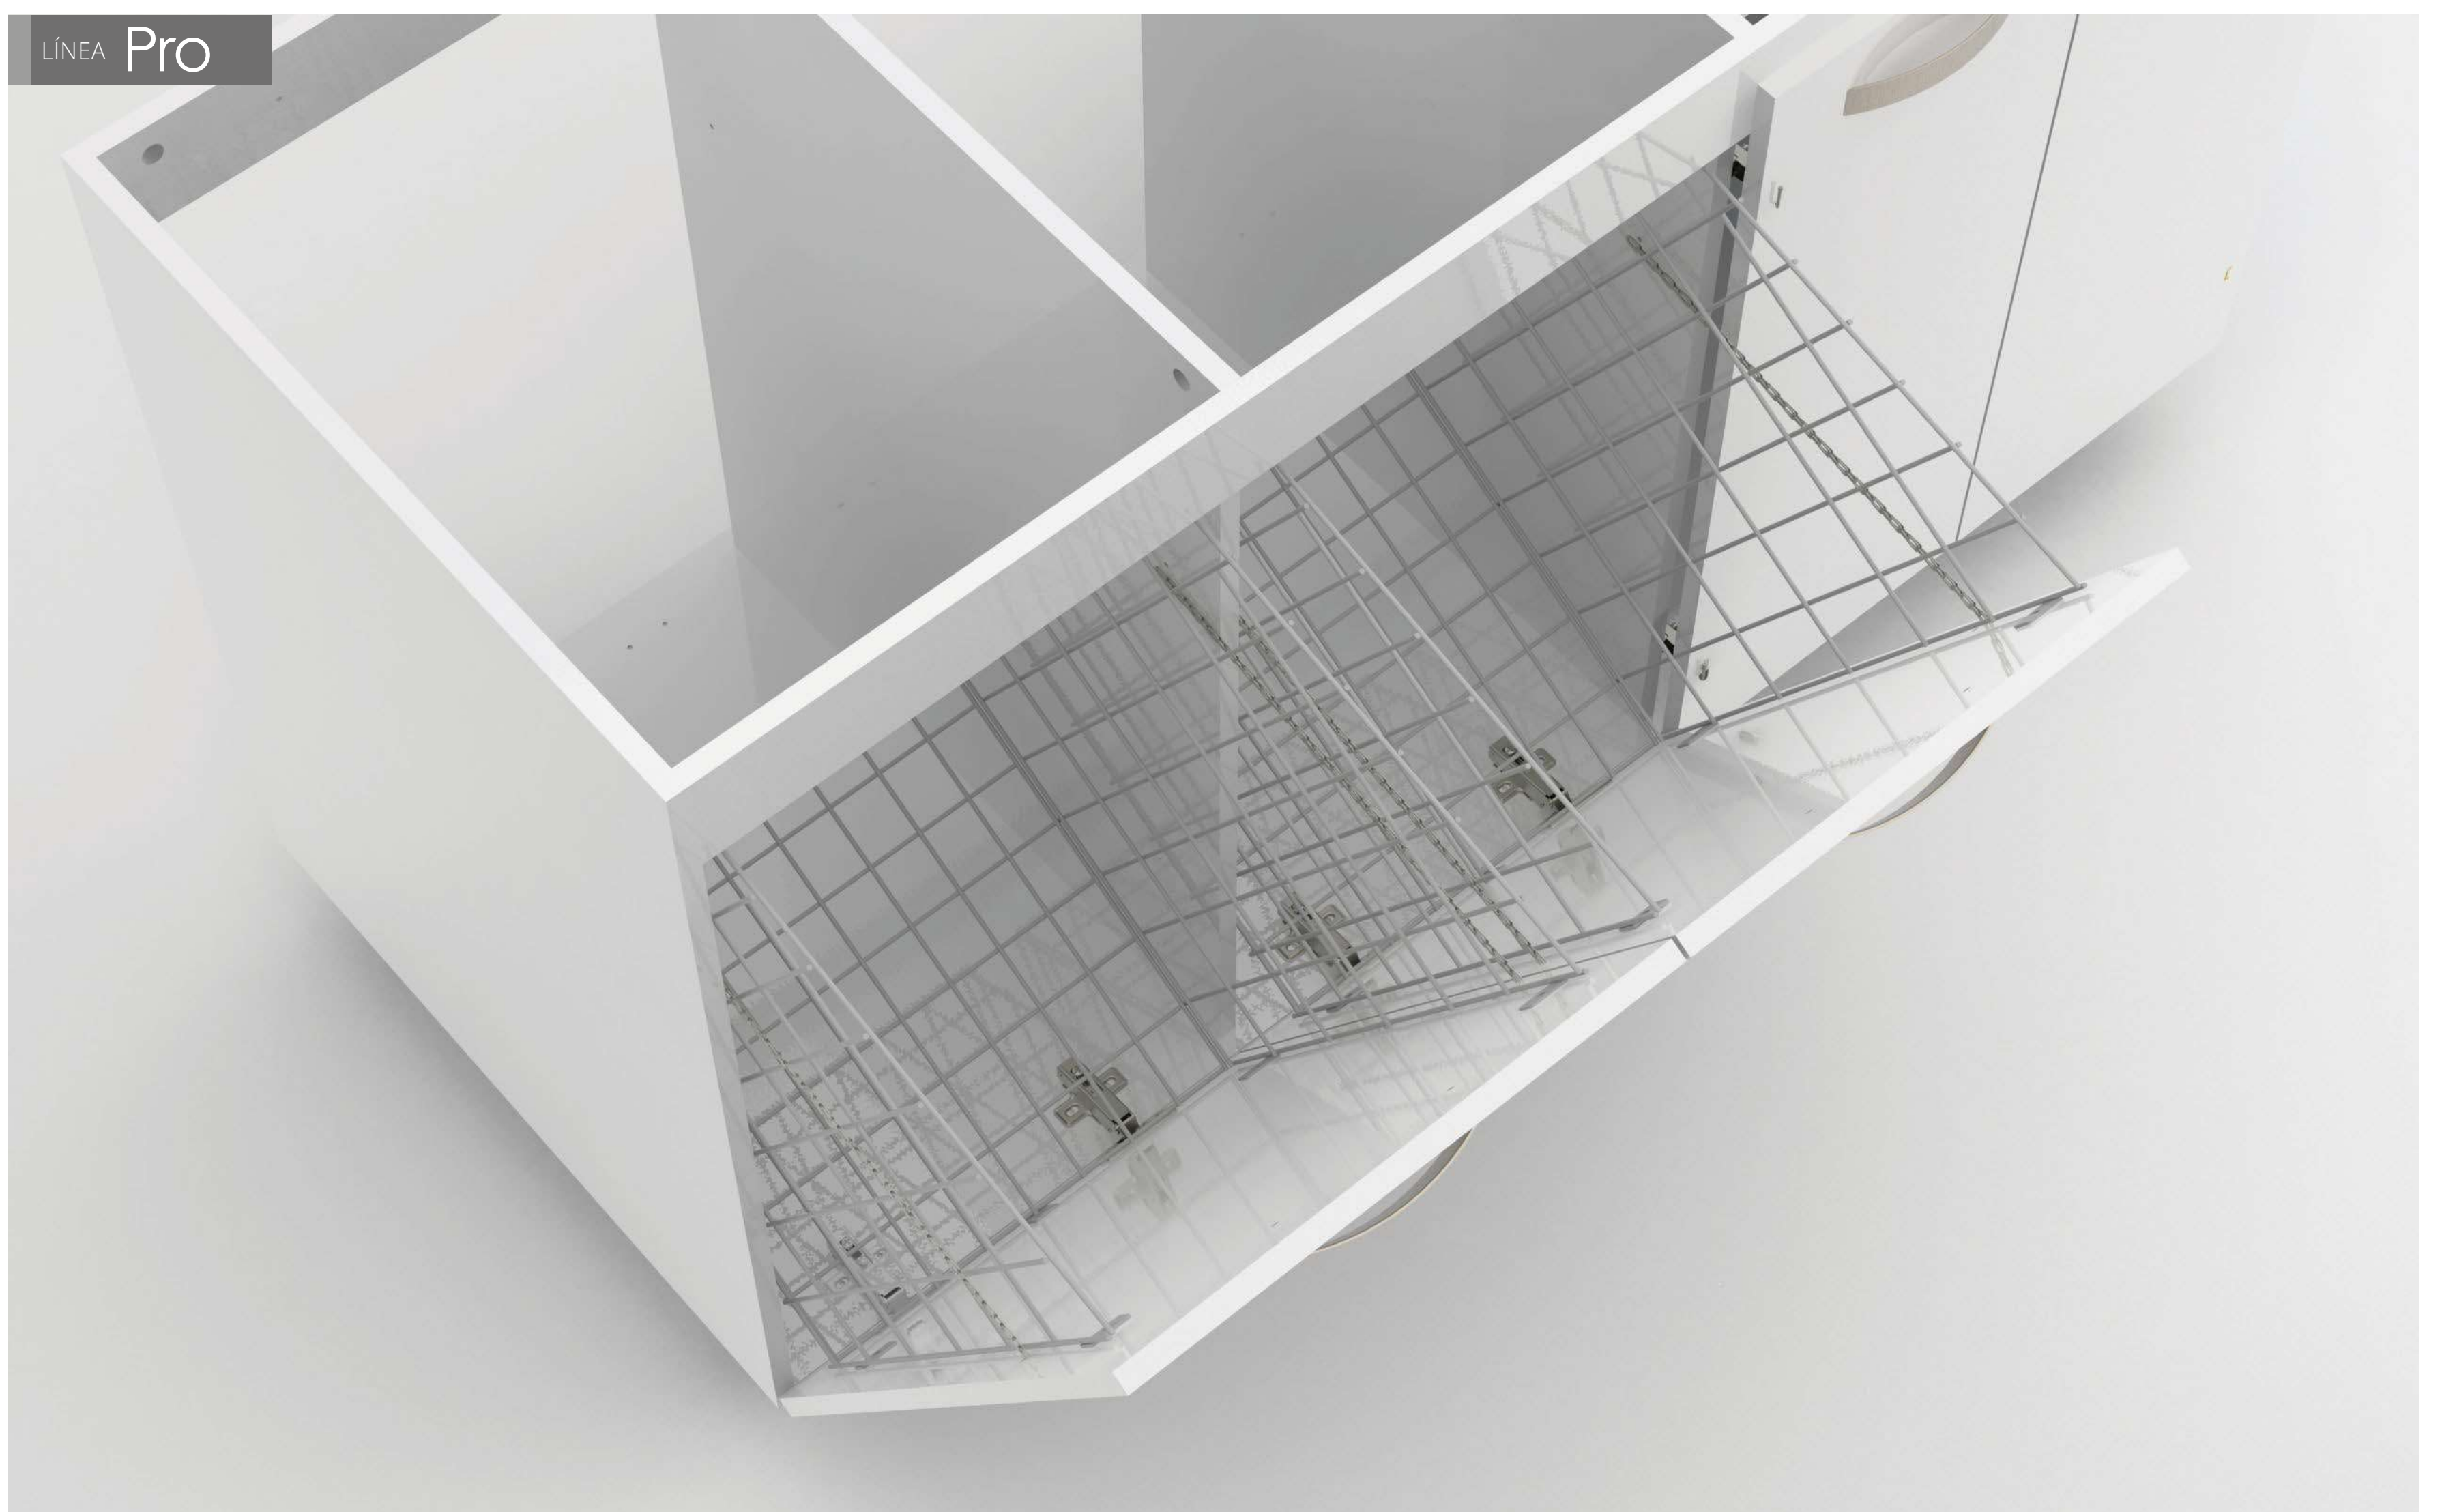

Mueble RH Pro 140x60cm (Vista superior)

Importante: Las imágenes son un modelo ilustrativo del producto, pueden tener algunas variaciones con respecto a la realidad. Las dimensiones de muebles y lavaderos puede tener una variación de +/- 5mm por características del material. Todos los derechos reservados /COPYRIGHT © 2022