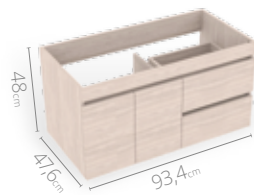

## Medidas disponibles

63x48cm

79x48cm

94x48cm

124x48cm

LÍNEA CLASS

Mueble **elevado** para baño