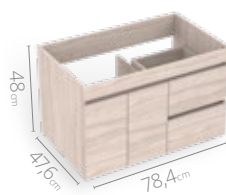

## Medidas disponibles

63x48cm

79x48cm

94x48cm

124x48cm

LÍNEA CLASS

Mueble **elevado** para baño