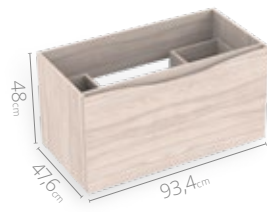

LÍNEA CLASS

Mueble **elevado** para baño

Greco

Atributos

Frentes con
1 canto de 1,5mm

2 Compartimentos
organizadores

3 Riel *full extension*
cierre suave

4 Riel oculto
cierre suave

Medidas disponibles

63x48cm

79x48cm

94x48cm

124x48cm