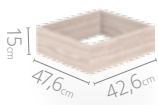

## Atributos

 Mueble soporte elevado

 Canto rígido en frentes del cajón y entreaño

 Riel *full extension* cierre suave\*

## Medidas disponibles

48x43cm

63x48cm

79x48cm