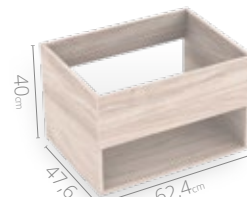

## Medidas disponibles

40x30cm

48x38cm

48x43cm

63x48cm

Oslo 155x48cm

Color Blanco