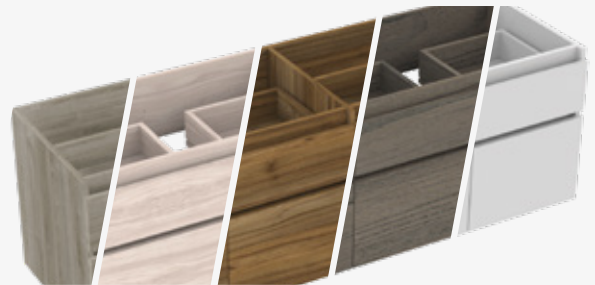

2

Define **las medidas disponibles** para tu mueble

3

Escoge **el color del mueble** que mejor combina con tu baño

4

Elige **el diseño** que más te guste para tu lavamanos

5

Por último, selecciona **el color** que mejor combina con tu mueble