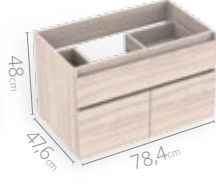

## Atributos

1 Frentes con canto rígido

2 Compartimentos organizadores

3 Riel *full extension* cierre suave

4 Bisagras cierre suave

## Medidas disponibles

48x43cm

63x48cm

79x48cm

94x48cm

124x48cm

155x48cm

LÍNEA CLASS