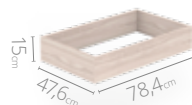

## Atributos

 Mueble soporte elevado

 Canto rígido en frentes del cajón y entreaño

 Riel *full extension* cierre suave\*

## Medidas disponibles

48x43cm

63x48cm

79x48cm