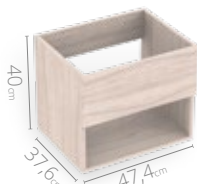

LÍNEA ESSENTIAL

Mueble para baño

Rayo

Frentes con canto rígido

Nicho organizador

Atributos

Medidas disponibles

40x30cm

48x38cm

48x43cm

63x48cm