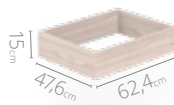

## Atributos

 Mueble soporte elevado

 Canto rígido en frentes del cajón y entreaño

 Riel *full extension* cierre suave\*

## Medidas disponibles

48x43cm

63x48cm

79x48cm