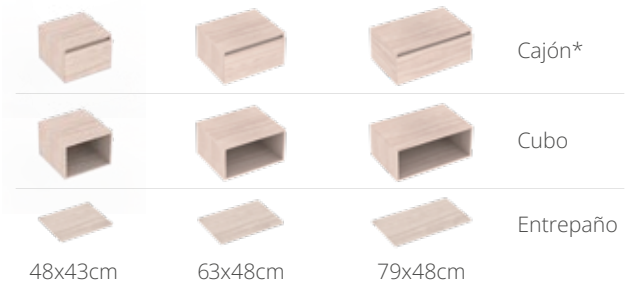

Elementos disponibles