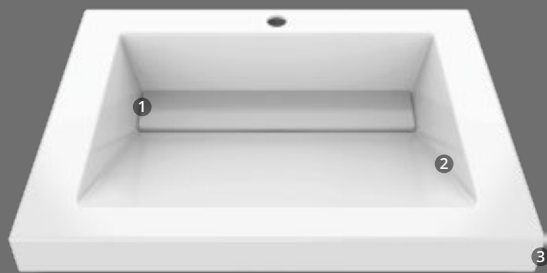

### Atributos

-  Diseño de líneas curvas con mesón integrado  
1
-  Profundidad del bowl desde  
2 11,5cm hasta 13cm
-  Altura de pestaña desde  
3 4cm hasta 6cm

### Medidas disponibles

48x43cm

63x48cm

79x48cm

94x48cm

124x48cm

Lavamanos  
**Quadratto**

**Atributos**

-  Diseño con salpicadero y mesón integrado
-  Profundidad del bowl desde 14,2cm hasta 14,4cm
-  Altura de pestaña desde 1,4cm hasta 2,2cm

**Colores**

**Medidas disponibles**

48x43cm

63x48cm

79x48cm

94x48cm

Lavamanos  
**Génova**

**Atributos**

-  1 Diseño con desagüe oculto y mesón integrado
-  2 Profundidad del bowl de 12cm en todas las medidas
-  3 Altura de pestaña desde 6cm hasta 8cm

**Colores**

**Medidas disponibles**