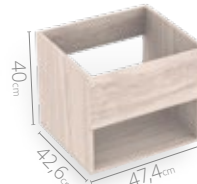

## Atributos

## Medidas disponibles

40x30cm

48x38cm

48x43cm

63x48cm

Oslo 155x48cm

Color Blanco