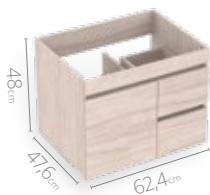

## Medidas disponibles

63x48cm

79x48cm

94x48cm

124x48cm

LÍNEA CLASS

Mueble **elevado** para baño