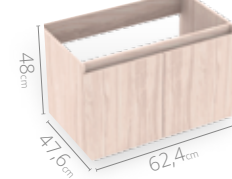

## Medidas disponibles

40x30cm

48x38cm

48x43cm

63x48cm

79x48cm

LÍNEA ESSENTIAL

Mueble para baño