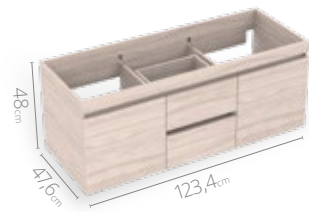

## Medidas disponibles

63x48cm

79x48cm

94x48cm

124x48cm

LÍNEA CLASS

Mueble **elevado** para baño