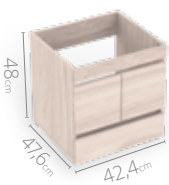

## Atributos

1 Frentes con canto rígido

2 Compartimentos organizadores

3 Riel *full extension* cierre suave

4 Bisagras cierre suave

## Medidas disponibles

48x43cm

63x48cm

79x48cm

94x48cm

124x48cm

155x48cm

LÍNEA CLASS