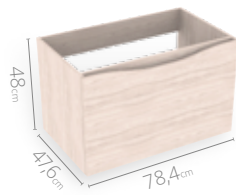

LÍNEA CLASS

Mueble **elevado** para baño

Greco

Atributos

Frentes con
1 canto de 1,5mm

2 Compartimentos
organizadores

3 Riel *full extension*
cierre suave

4 Riel oculto
cierre suave

Medidas disponibles

63x48cm

79x48cm

94x48cm

124x48cm