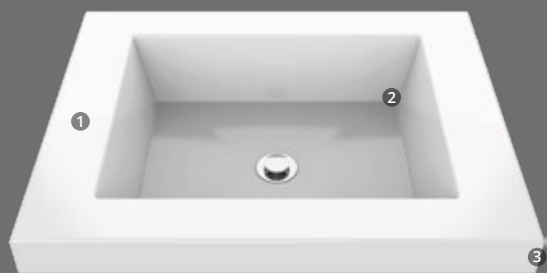

## Medidas disponibles

40x30cm

48x38cm

48x43cm

63x48cm

Oslo 155x48cm

Color Blanco

# Lavamanos

para baños que elevan el estilo y la funcionalidad de tu baño

Mármol sintético,  
no se decolora  
con el tiempo

Variedad  
de diseños  
y tamaños

Material  
aséptico y de  
fácil limpieza

Superficie suave  
y brillante

Perforación para  
grifería 0" 4" y 8"

Fácil de  
instalar

Lavamanos  
**Oslo**

**Atributos**

-  Diseño de líneas rectas con mesón integrado  
1
-  Profundidad del bowl desde 12,4cm hasta 13cm  
2
-  Altura de pestaña desde 3cm hasta 10cm  
3