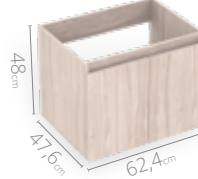

## Medidas disponibles

40x30cm

48x38cm

48x43cm

63x48cm

79x48cm

LÍNEA ESSENTIAL

Mueble para baño