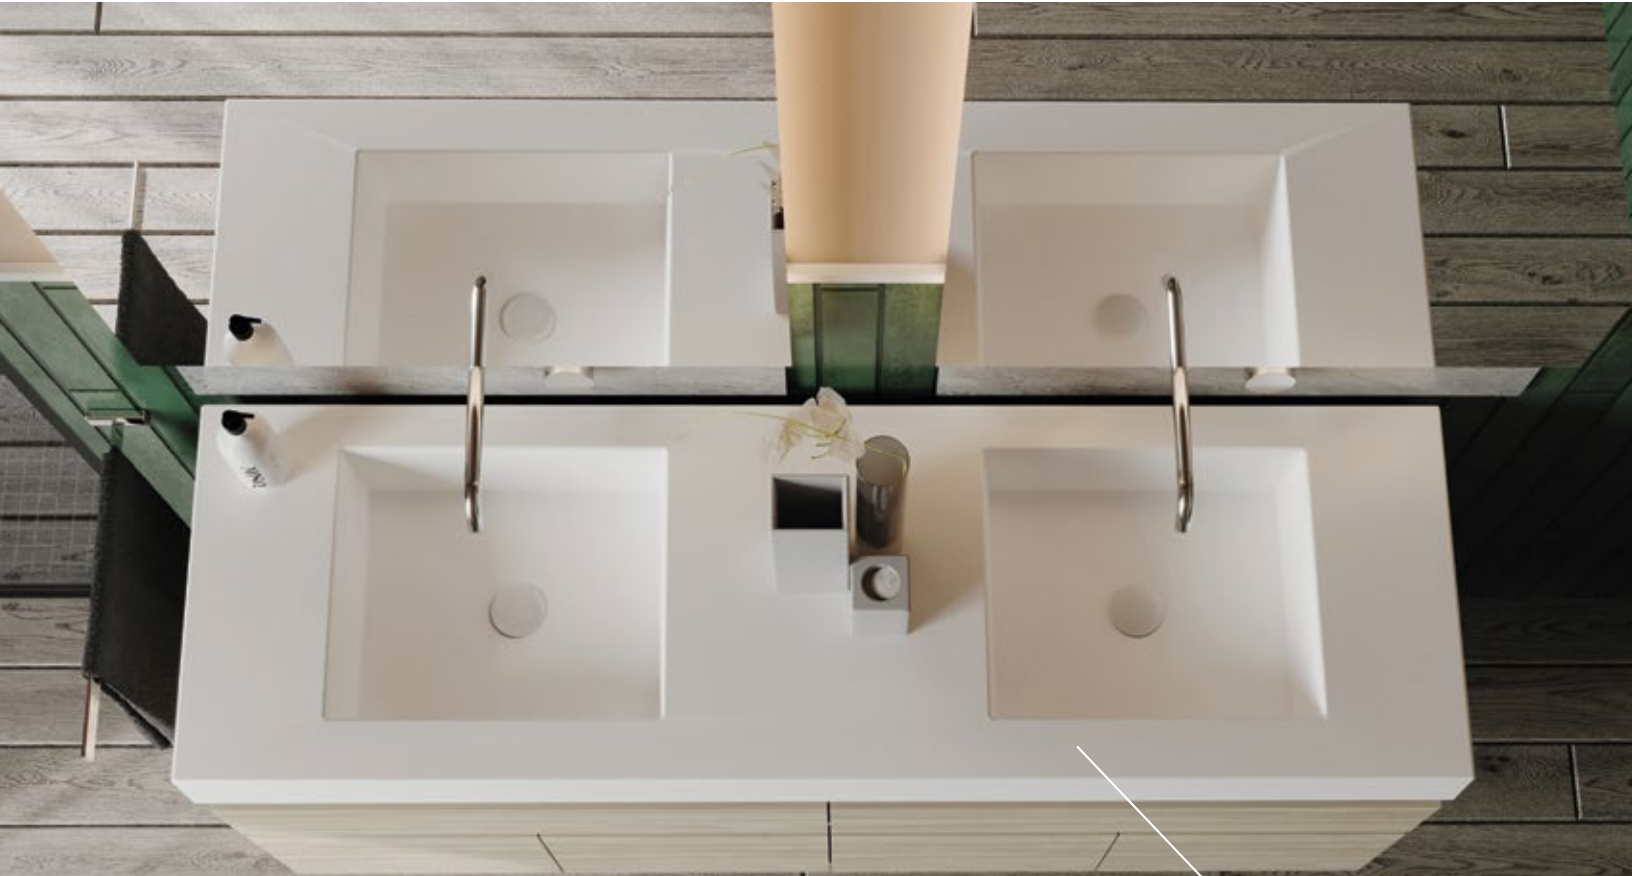

## Atributos

## Medidas disponibles

40x30cm

48x38cm

48x43cm

63x48cm

Oslo 155x48cm

Color Blanco

# Lavamanos

para baños que elevan el estilo y la funcionalidad de tu baño

Mármol sintético,  
no se decolora  
con el tiempo

Variedad  
de diseños  
y tamaños

Material  
aséptico y de  
fácil limpieza

Superficie suave  
y brillante

Perforación para  
grifería 0" 4" y 8"

Fácil de  
instalar

Lavamanos  
**Oslo**

**Atributos**

-  Diseño de líneas rectas con mesón integrado  
1
-  Profundidad del bowl desde 12,4cm hasta 13cm  
2
-  Altura de pestaña desde 3cm hasta 10cm  
3