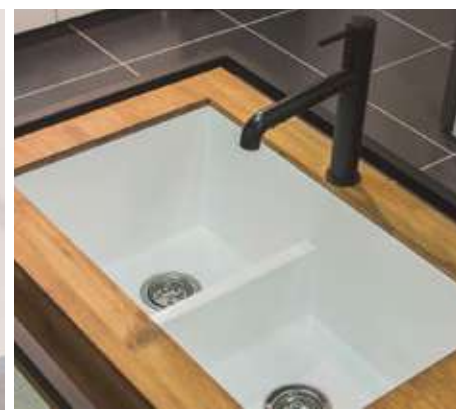

KITCHEN SINK LINE

FIRPLAK

Atributos lavaplatos / fregaderos

Funcionalidad y estética en la cocina, un complemento perfecto para mesones en granito, piedra de ingeniería o madera

Mármol sintético

Bowl amplio y profundo

Aséptico

Fácil limpieza

De sobreponer o submontar

Variedad de colores

Fácil de instalar

Lavaplatos Koa / 84x56cm

Producto	Largo	Ancho	Profundidad
Lavaplatos 84x56	84 cm / 33"	56 cm / 22"	25,6 cm / 10"
Ref: VCOC04-0018-000			