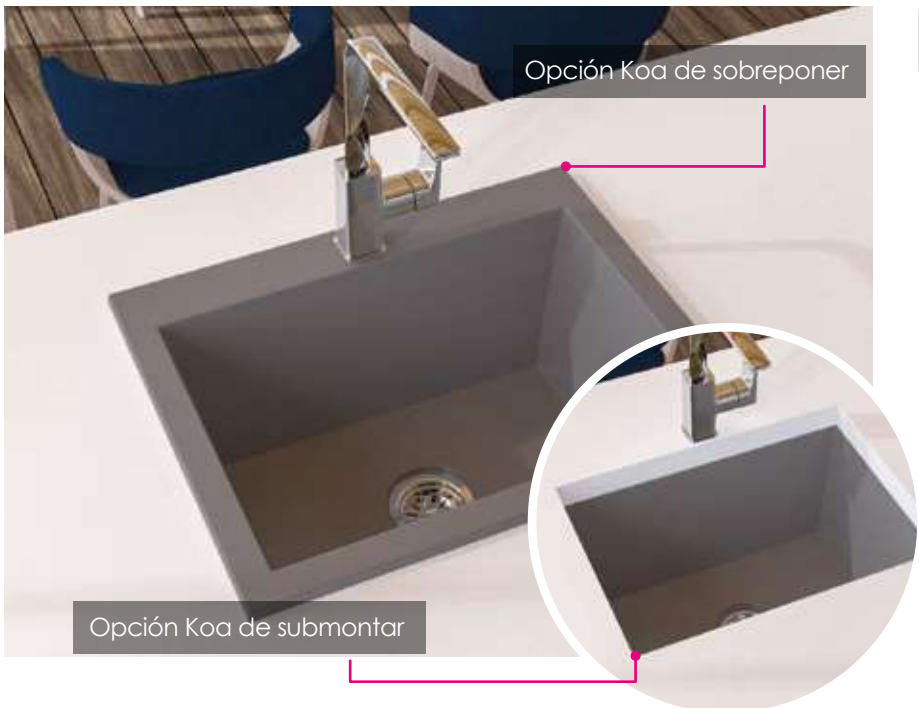

Lavaplatos Koa / 63x51cm

Producto	Largo	Ancho	Profundidad
Lavaplatos 63x51	63 cm / 25"	51 cm / 20"	25,6 cm / 10"
Ref: VCOC04-0019-000			

Accesorios opcionales

- Canastilla de 4" acero inoxidable o plástica y sifón

De sobreponer o submontar

Pestaña ultradelgada

Colores disponibles

Blanco 0100

Marfil 0103

Perla 0901

Champaña 0904

Niebla 0500

Sombra 0503

Negro 0160