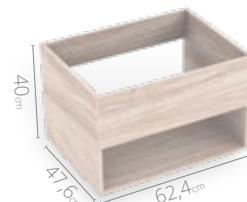

## Medidas disponibles

40x30cm

48x38cm

48x43cm

63x48cm

Muebles para baños