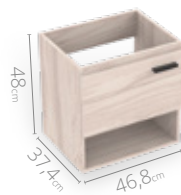

## Medidas disponibles

48x38cm

48x43cm

LÍNEA LIFE

Mueble para baño