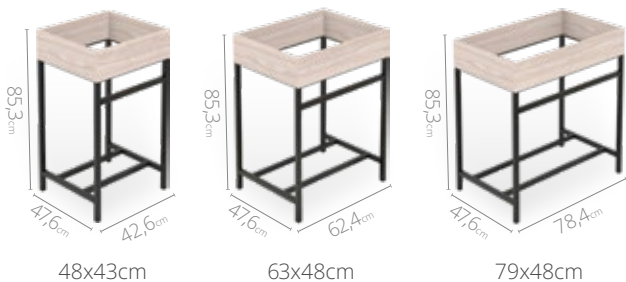

## Medidas disponibles

48x43cm

63x48cm

79x48cm

## Atributos

 Estructura en acero  
① con toallero integrado

 Canto rígido en frentes  
del cajón y entrepaño

 Riel *full extension*  
cierres suave\*

## Medidas disponibles