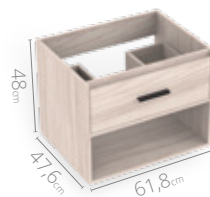

## Medidas disponibles

63x48cm

Muebles para baños