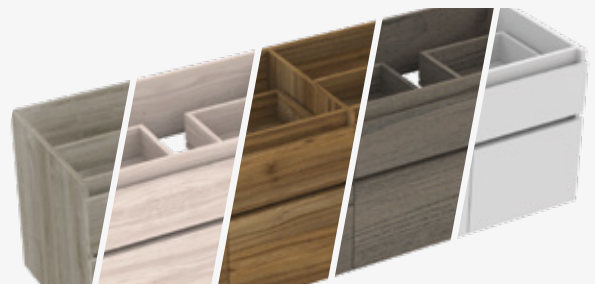

2

Define **las medidas disponibles** para tu mueble

3

Escoge **el color del mueble** que mejor combina con tu baño

4

Elige **el diseño** que más te guste para tu lavamanos

5

Por último, selecciona **el color** que mejor combina con tu mueble