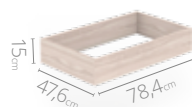

## Atributos

 Mueble  
soporte elevado

 Canto rígido en frentes  
del cajón y entreaño

 Riel *full extension*  
cierres suave\*

## Medidas disponibles

48x43cm

63x48cm

79x48cm