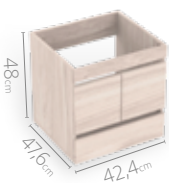

## Atributos

1 Frentes con canto rígido

2 Compartimentos organizadores

3 Riel *full extension* cierre suave

4 Bisagras cierre suave

## Medidas disponibles

48x43cm

63x48cm

79x48cm

94x48cm

124x48cm

155x48cm

LÍNEA CLASS