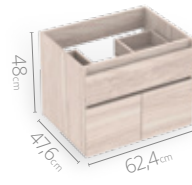

## Medidas disponibles

48x43cm

63x48cm

79x48cm

LÍNEA LIFE

Mueble para baño