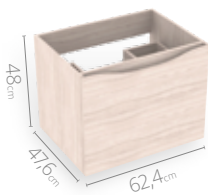

Medidas disponibles

63x48cm