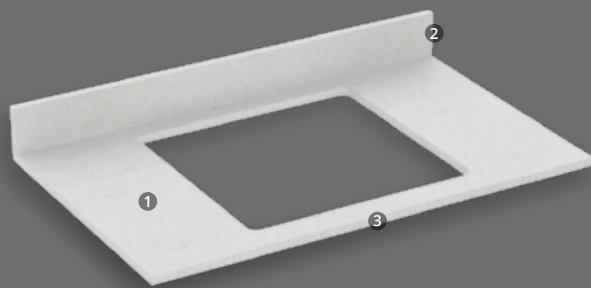

Atributos

- Elaborado en Quarzstone
  1 Alta dureza 93% Cuarzo.
  Resistente a manchas y rayones.
- Salpicadero integrado
  2 con altura de 9,5cm
- Espesor de 1,5cm
  3