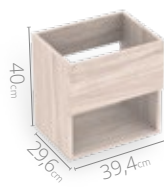

Atributos

Medidas disponibles

40x30cm