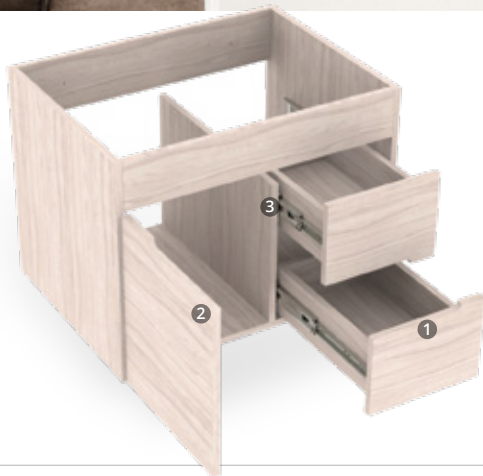

LÍNEA LIFE

Mueble para baño

Tiziano