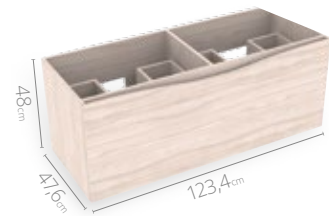

## Medidas disponibles

63x48cm

79x48cm

94x48cm

124x48cm

LÍNEA CLASS

Mueble **elevado** para baño