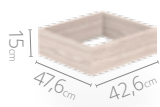

## Atributos

 Mueble  
soporte elevado

 Canto rígido en frentes  
del cajón y entreaño

 Riel *full extension*  
cierres suave\*

## Medidas disponibles

48x43cm

63x48cm

79x48cm