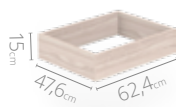

## Atributos

 Mueble  
soporte elevado

 Canto rígido en frentes  
del cajón y entreaño

 Riel *full extension*  
cierres suave\*

## Medidas disponibles

48x43cm

63x48cm

79x48cm