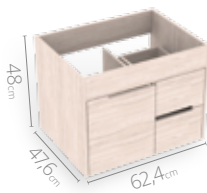

Medidas disponibles

63x48cm