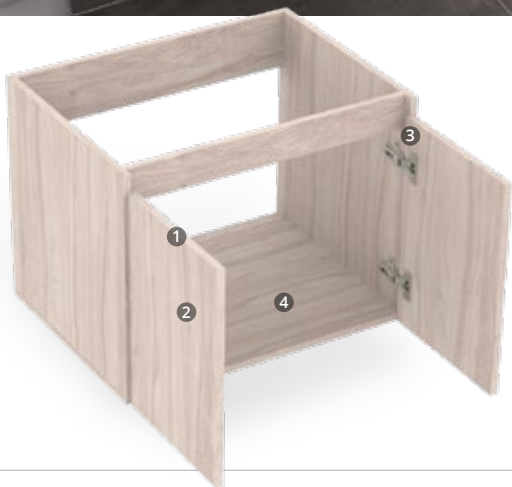

Básico sin manijas

Atributos

Frentes con
canto rígido

Diseño moderno
sin manijas

Bisagras
cierre suave

Espacio
para almacenar

Medidas disponibles

40x30cm

48x38cm

48x43cm

63x48cm

79x48cm