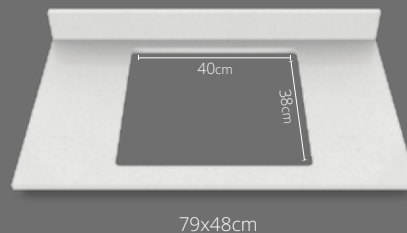

Medidas disponibles

Mesón compatible con los lavamanos tipo vanity Oslo y Siena de 48x43cm