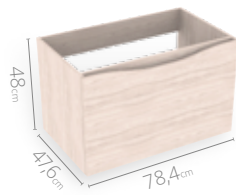

LÍNEA CLASS

Mueble **elevado** para baño

Greco

Atributos

Frentes con canto de 1,5mm
1

Compartimentos organizadores
2

Riel *full extension* cierre suave
3

Riel oculto cierre suave
4

Medidas disponibles

63x48cm

79x48cm

94x48cm

124x48cm