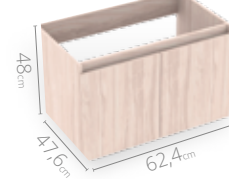

## Medidas disponibles

40x30cm

48x38cm

48x43cm

63x48cm

79x48cm

LÍNEA ESSENTIAL

Mueble para baño