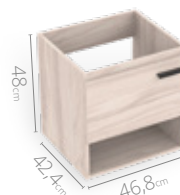

LÍNEA LIFE

Mueble para baño

Polock

Atributos

Frentes con canto rígido

Bisagras cierre suave

Nicho organizador

Manija negro mate

Medidas disponibles

48x38cm

48x43cm