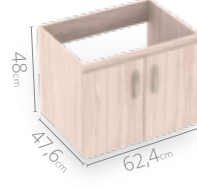

## Medidas disponibles

40x30cm

48x38cm

48x43cm

63x48cm

LÍNEA ESSENTIAL

Mueble elevado para baño