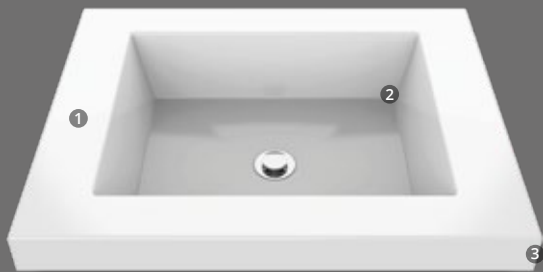

# Lavamanos

para baños que elevan el estilo y la funcionalidad de tu baño

Mármol sintético,  
no se decolora  
con el tiempo

Variedad  
de diseños  
y tamaños

Material  
aséptico y de  
fácil limpieza

Superficie suave  
y brillante

Perforación para  
grifería 0" 4" y 8"

Fácil de  
instalar

Lavamanos  
**Oslo**

**Atributos**

-  Diseño de líneas rectas con mesón integrado  
1
-  Profundidad del bowl desde 12,4cm hasta 13cm  
2
-  Altura de pestaña desde 3cm hasta 10cm  
3