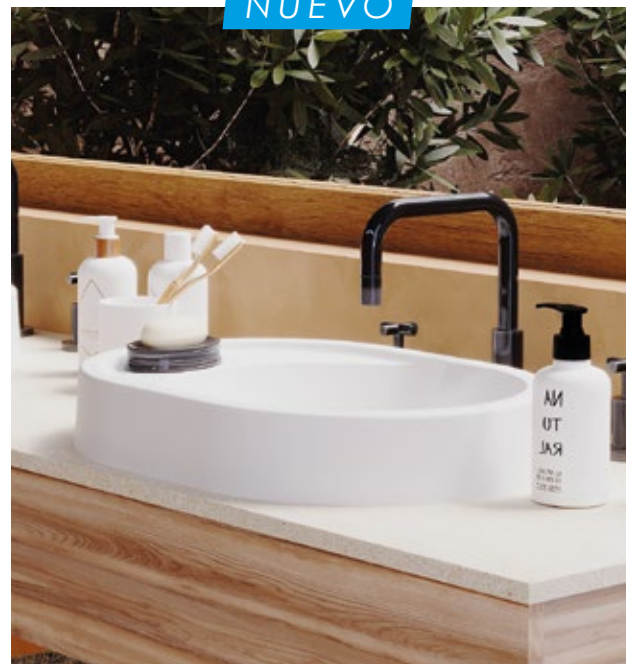

## Atributos

-  Diseño de lavamanos tipo vessel
-  1 tipo vessel
-  Profundidad del bowl de 8,5cm
-  2 Altura de pestaña de 7cm
-  3

## Colores

## Medidas disponibles

35x35cm

Lavamanos  
**Doha**

NUEVO

Acabado  
soft mate

### Atributos

-  Diseño de lavamanos tipo vessel
-  Profundidad del bowl de 12cm
-  Altura de pestaña de 7cm