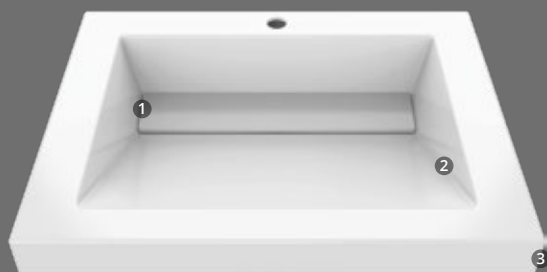

### Atributos

-  Diseño con salpicadero y mesón integrado
-  Profundidad del bowl desde 14,2cm hasta 14,4cm
-  Altura de pestaña desde 1,4cm hasta 2,2cm

### Medidas disponibles

48x43cm

63x48cm

79x48cm

94x48cm

Lavamanos  
**Génova**

### Atributos

-  1 Diseño con desagüe oculto y mesón integrado
-  2 Profundidad del bowl de 12cm en todas las medidas
-  3 Altura de pestaña desde 6cm hasta 8cm