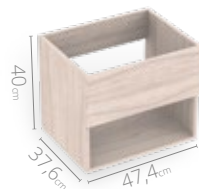

LÍNEA ESSENTIAL

Mueble para baño

Rayo

Frentes con canto rígido
1

Nicho organizador
2

Atributos

Medidas disponibles

40x30cm

48x38cm

48x43cm

63x48cm