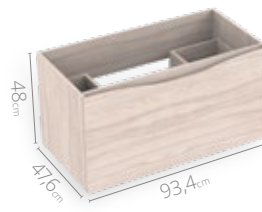

LÍNEA CLASS

Mueble **elevado** para baño

Greco

Atributos

Frentes con canto de 1,5mm
1

Compartimentos organizadores
2

Riel *full extension* cierre suave
3

Riel oculto cierre suave
4

Medidas disponibles

63x48cm

79x48cm

94x48cm

124x48cm