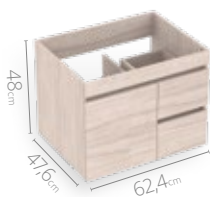

## Medidas disponibles

63x48cm

79x48cm

94x48cm

124x48cm

LÍNEA CLASS

Mueble **elevado** para baño