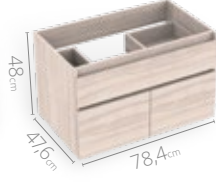

## Atributos

1 Frentes con canto rígido

2 Compartimentos organizadores

3 Riel *full extension* cierre suave

4 Bisagras cierre suave

## Medidas disponibles

48x43cm

63x48cm

79x48cm

94x48cm

124x48cm

155x48cm

LÍNEA CLASS