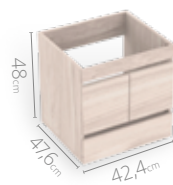

Medidas disponibles

48x43cm