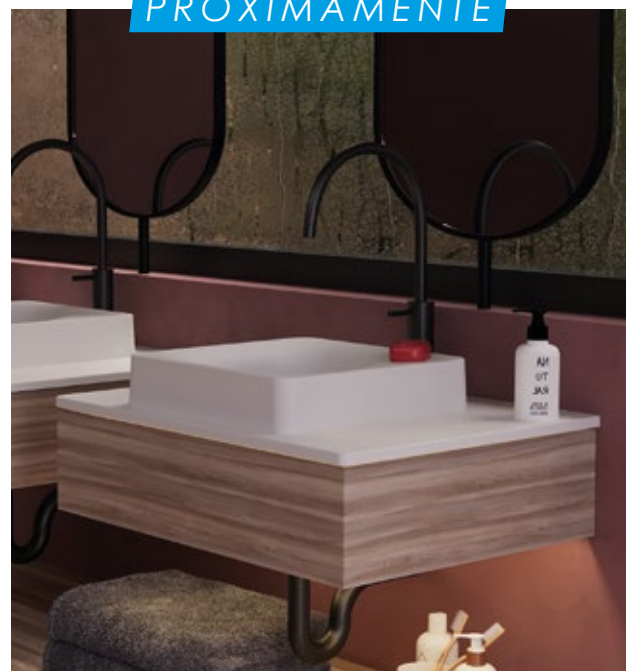

Mesón Oasis

Para lavamanos tipo vessel

PRÓXIMAMENTE

Acabado
soft mate