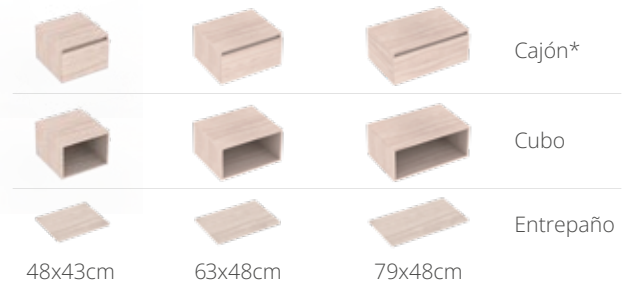

Elementos disponibles