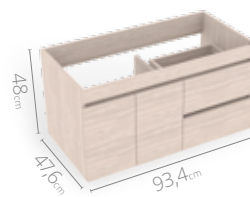

## Medidas disponibles

63x48cm

79x48cm

94x48cm

124x48cm

LÍNEA CLASS

Mueble **elevado** para baño