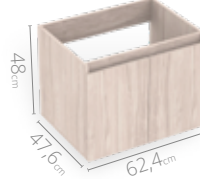

## Medidas disponibles

40x30cm

48x38cm

48x43cm

63x48cm

79x48cm

LÍNEA ESSENTIAL

Mueble para baño