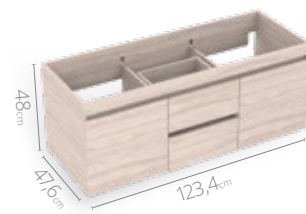

## Medidas disponibles

63x48cm

79x48cm

94x48cm

124x48cm

LÍNEA CLASS

Mueble **elevado** para baño