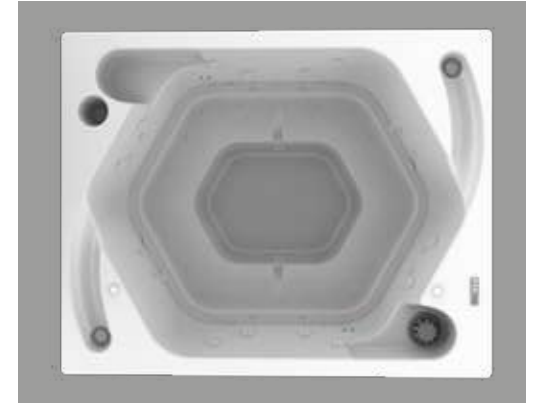

Colores disponibles / Available colors

- Blanco 0100
- Gris Niebla 0500
- Marfil 0103

Terapias y accesorios / Therapies and accessories

Incluidos / Included

- Cromoterapia (luces led)
  Chromotherapy (led lights)
- Deck en madera Teca
  Wood apron
- Hidroterapia
  Hydrotherapy (waterjets)
- Escaleras
  Wood stairs
- Filtro desnatador
  Skimmer filter
- Ozono y autolimpieza
  Ozone and self-cleaning
- Panel digital
  Digital panel
- Smart Spa / IOT

Opcionales / Optional

- Aeroterapia (aerojets)
  Airthery (airjets)
- Calentador a gas o eléctrico
  Gas or electric heater
- Mantenedor de temperatura
  5.5 kw / 5.5 kw Heater
- Cobertor
  Bathtub cover