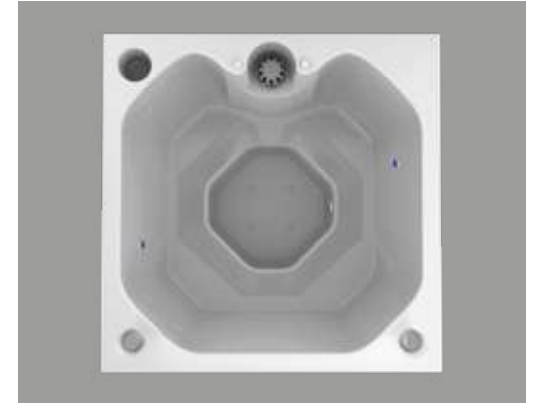

Colores disponibles / Available colors

- Blanco 0100
- Gris Niebla 0500
- Marfil 0103

Terapias y accesorios / Therapies and accessories

Incluidos / Included

- Cromoterapia (luces led)
  Chromotherapy (led lights)
- Hidroterapia
  Hydrotherapy (waterjets)
- Filtro desnatador
  Skimmer filter
- Pulsador
  Button
- Deck en madera Teca
  Wood apron
- Escaleras
  Wood stairs

Opcionales / Optional

- Mantenedor de temperatura
  5.5 kw / 5.5 kw Heater
- Calentador a gas o eléctrico
  Gas or electric heater
- Cobertor
  Bathtub cover