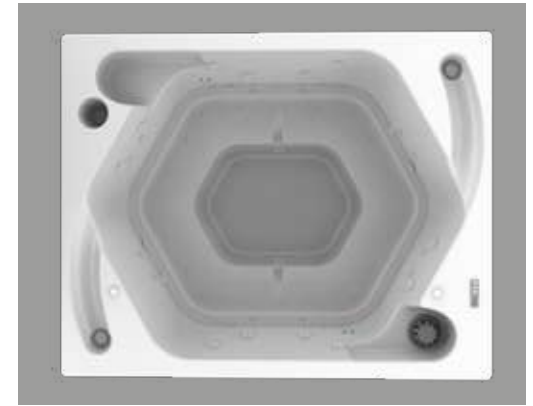

Colores disponibles / Available colors

- Blanco 0100
- Gris Niebla 0500
- Marfil 0103

Terapias y accesorios / Therapies and accessories

Incluidos / Included

- Cromoterapia (luces led)
  Chromotherapy (led lights)
- Deck en madera Teca
  Wood apron
- Hidroterapia (waterjets)
  Hydrotherapy (waterjets)
- Filtro desnatador
  Skimmer filter
- Escaleras
  Wood stairs
- Ozono y autolimpieza
  Ozone and self-cleaning
- Panel digital
  Digital panel
- Smart Spa / IOT

Opcionales / Optional

- Aeroterapia (aerojets)
  Airthery (airjets)
- Calentador a gas o eléctrico
  Gas or electric heater
- Mantenedor de temperatura
  5.5 kw / 5.5 kw Heater
- Cobertor
  Bathtub cover