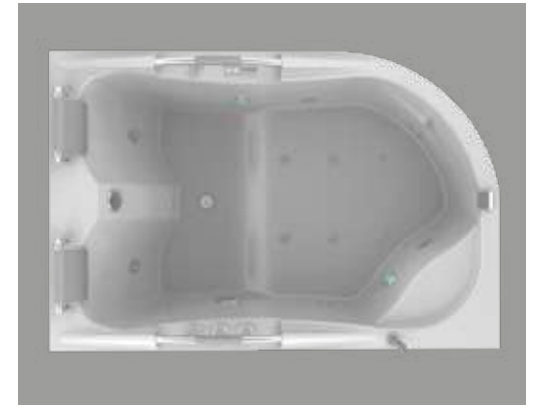

Colores disponibles / Available colors

○ Blanco
0100

○ Marfil
0103

Terapias y accesorios / Therapies and accessories

Incluidos / Included

Cromoterapia (luces led)
Chromotherapy (led lights)

Cascada pequeña
Small waterfall

Hidroterapia
Hydrotherapy (waterjets)

Almohadas
Pillow

Panel digital
Digital panel

Faldón en L
L-shaped skirt

Kit teleducha
Hand shower kit

Smart Spa / IOT

Opcionales / Optional

Mantenedor de temperatura
1.5 kw / 1.5 kw Heater