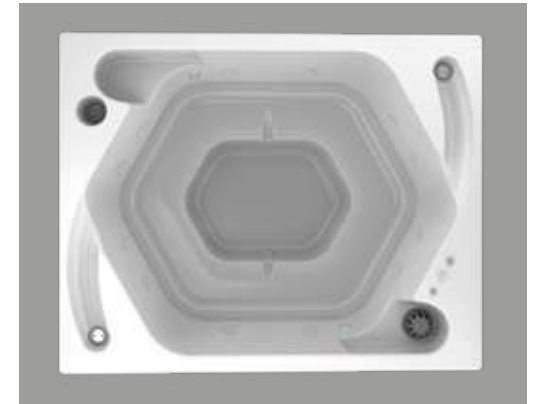

Colores disponibles / Available colors

○ Blanco
0100

● Gris Niebla
0500

○ Marfil
0103

Terapias y accesorios / Therapies and accessories

Incluidos / Included

Cromoterapia (luces led)
Chromotherapy (led lights)

Pulsador
Button

Hidroterapia
Hydrotherapy (waterjets)

Deck en madera Teca
Wood apron

Filtro desnatador
Skimmer filter

Escaleras
Wood stairs

Opcionales / Optional

Mantenedor de temperatura
5.5 kw / 5.5 kw Heater

Cobertor
Bathtub cover

Calentador a gas o eléctrico
Gas or electric heater