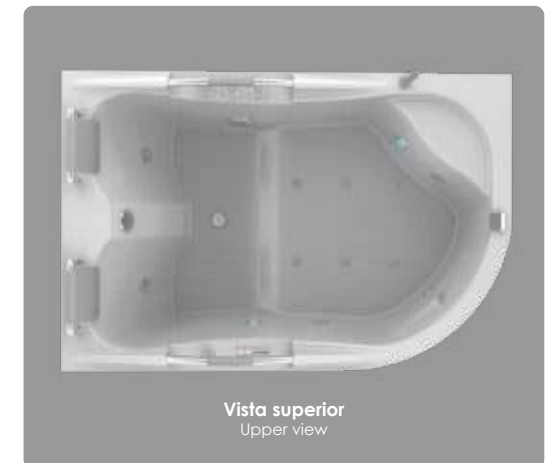

Opcionales / Optional

- Mantenedor de temperatura 1.5 kw
  / 1.5 kw Heater

Importante: Las imágenes son un modelo ilustrativo del producto, pueden tener algunas variaciones con respecto a la realidad. Important: Images are an illustrative model of the products, they may have a slight variation in reality.