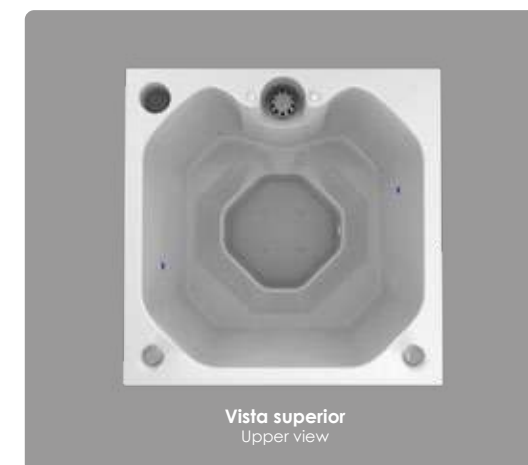

Importante: Las imágenes son un modelo ilustrativo del producto, pueden tener algunas variaciones con respecto a la realidad
Important: Images are an illustrative model of the products, they may have a slight variation in reality.