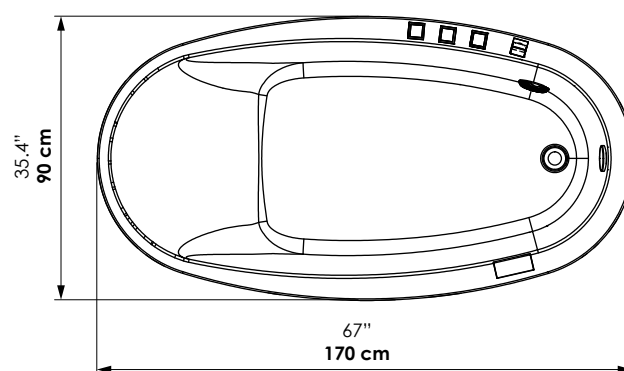

Vista frontal / Front view