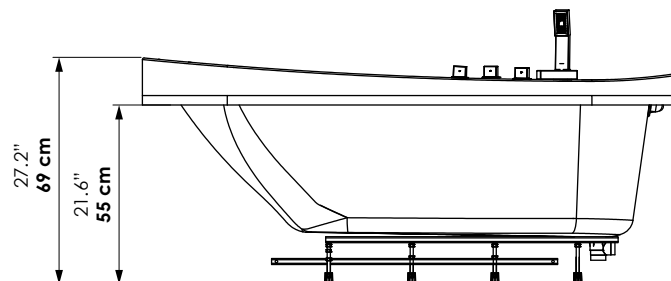

IMPORTANTE

- La bañera no se decolora con la acción de los rayos solares en el tiempo.
- El brillo natural se mantiene con el uso periódico de cera para automóviles.
- Soporta cambios bruscos de temperatura sin resquebrajarse.
- Servicio Firplak de mantenimiento disponible en las principales ciudades de Colombia.
- Fuera de Colombia comunicarse con el distribuidor de su localidad.

COLOR / COLORS

Colores de porcelana sanitaria
Available in all colors from sanitaerware

- Blanco.
- Marfil.

cód.
100

cód.
103

ADVANTAGES

- Bathub easy and quick to install.
- It has a pre-leveled support system that allows a quick and easy installation.
- Flexible drain that allows the installation tolerance.
- Manufactured with raw materials and multi-brand equipment ensuring compliance with international standards of quality and safety of the equipment.

IMPORTANT

- The bathtub does not bleach with the sunlight or time.
- The natural shine is kept using car wax frequently.
- These products resist hard weather conditions without cracking.
- Firplak maintenance service available in main cities of Colombia.
- Outside Colombia contact your local dealer.

MATERIAL / MATERIAL

Poliéster reforzado con fibra de vidrio
Fiber glass reinforced polyester (FRP).

Dimensiones / Dimensions

LARGO LONG	ANCHO WIDTH	PROF. DEPTH	ALTURA HEIGHT	CAPACIDAD CAPACITY
170 cm 67"	90 cm 35.4"	50,5 cm 20"	69 cm 27.2"	270 L 71.3 Gal

Vista lateral / Lateral view