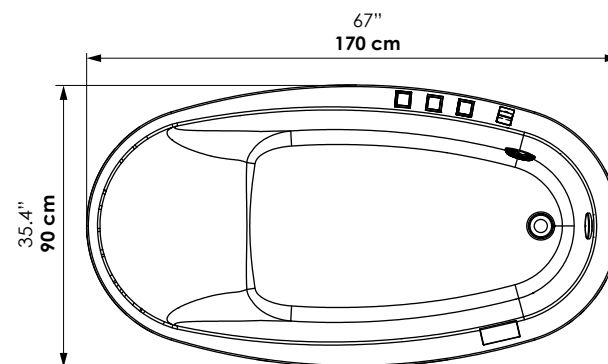

MATERIAL / MATERIAL

Poliéster reforzado con fibra de vidrio

Fiber glass reinforced plyester (FRP).

Dimensiones / Dimensions

*Las dimensiones del faldón pueden aumentar entre +/- 5 mm a 10 mm las medidas externas de la bañera. / *The dimensions of the apron can increase the external dimensions of the bathtub from +/- 5 mm to 10 mm.

LARGO LONG	ANCHO WIDTH	PROF. DEPTH	ALTURA HEIGHT	CAPACIDAD CAPACITY
170 cm 67"	90 cm 35.4"	50,5 cm 20"	69 cm 27.2"	270 L 71.3 Gal

Vista lateral / Lateral view

Vista superior / Top view

Vista isométrica / Isometric view