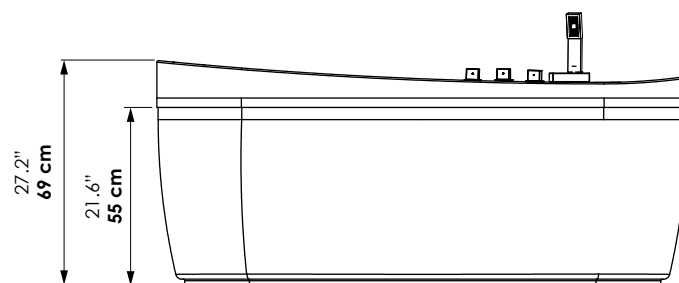

MATERIAL / MATERIAL

Poliéster reforzado con fibra de vidrio

Fiber glass reinforced plyester (FRP).

Dimensiones / Dimensions

*Las dimensiones del faldón pueden aumentar entre +/- 5 mm a 10 mm las medidas externas de la bañera. / *The dimensions of the apron can increase the external dimensions of the bathtub from +/- 5 mm to 10 mm.

LARGO LONG	ANCHO WIDTH	PROF. DEPTH	ALTURA HEIGHT	CAPACIDAD CAPACITY
170 cm 67"	90 cm 35.4"	50,5 cm 20"	69 cm 27.2"	270 L 71.3 Gal

Vista lateral / Lateral view

Vista superior / Top view

Vista isométrica / Isometric view