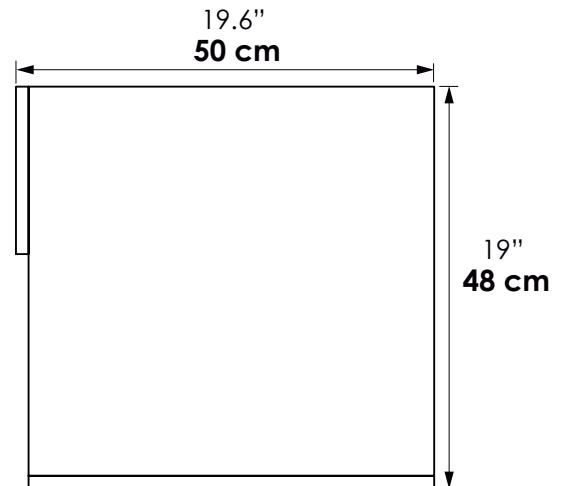

Vista frontal / Front view