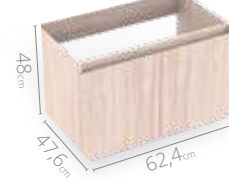

## Medidas disponibles

40x30cm

48x38cm

48x43cm

63x48cm

79x48cm

LÍNEA ESSENTIAL

Mueble para baño