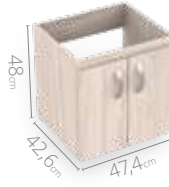

## Medidas disponibles

40x30cm

48x38cm

48x43cm

63x48cm

LÍNEA ESSENTIAL

Mueble elevado para baño