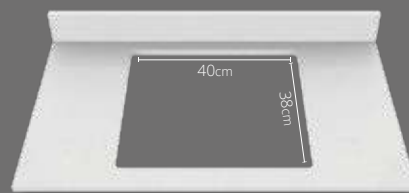

Medidas disponibles