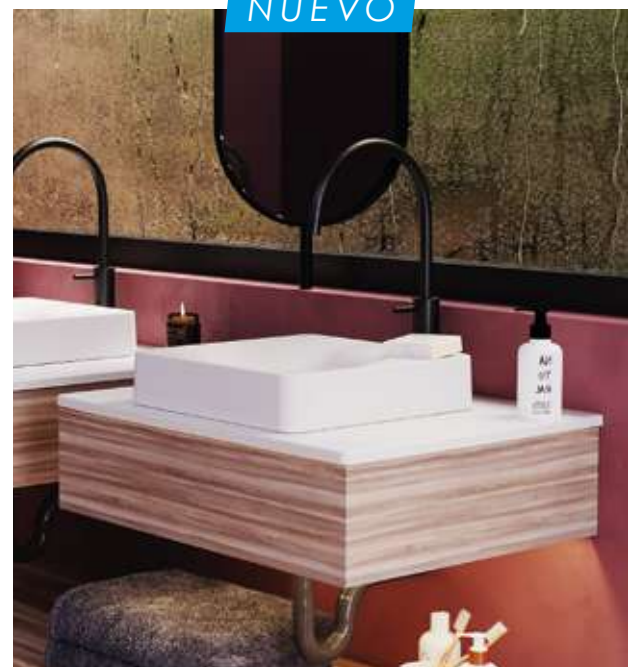

## Medidas disponibles

79x48x1,5cm

# Mesón Oasis

Para lavamanos tipo vessel

NUEVO