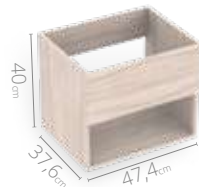

LÍNEA ESSENTIAL

Mueble para baño

Rayo

Frentes con
1 canto rígido

Nicho
2 organizador

Atributos

Medidas disponibles

40x30cm

48x38cm

48x43cm

63x48cm