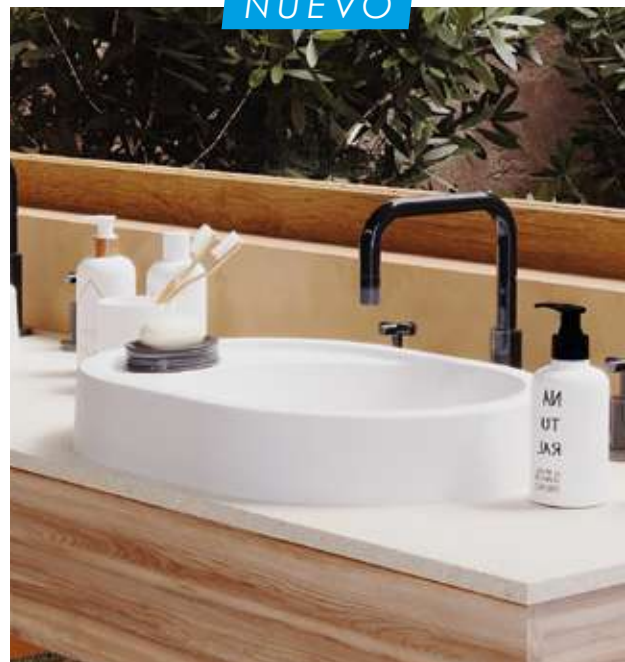

Lavamanos vessel

Doha

NUEVO