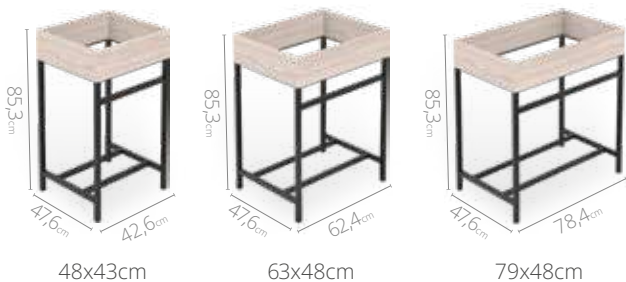

## Atributos

 Estructura en acero  
① con toallero integrado

 Canto rígido en frentes  
del cajón y entrepaño

 Riel *full extension*  
cierre suave\*

## Medidas disponibles