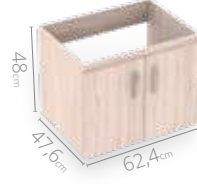

## Medidas disponibles

40x30cm

48x38cm

48x43cm

63x48cm

LÍNEA ESSENTIAL

Mueble elevado para baño