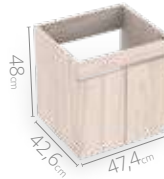

## Medidas disponibles

40x30cm

48x38cm

48x43cm

63x48cm

79x48cm

LÍNEA ESSENTIAL

Mueble para baño