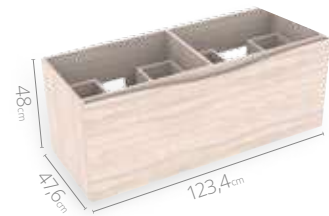

## Medidas disponibles

63x48cm

79x48cm

94x48cm

124x48cm

LÍNEA CLASS

Mueble **elevado** para baño