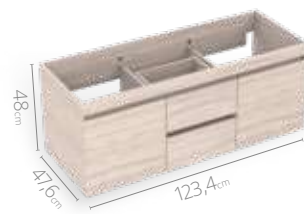

## Medidas disponibles

63x48cm

79x48cm

94x48cm

124x48cm

LÍNEA CLASS

Mueble **elevado** para baño