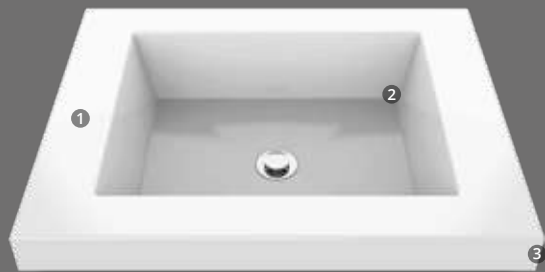

# Lavamanos

para baños que elevan el estilo y la funcionalidad de tu baño

Mármol sintético,  
no se decolora  
con el tiempo

Variedad  
de diseños  
y tamaños

Material  
aséptico y de  
fácil limpieza

Superficie suave  
y brillante

### Atributos

-  Diseño de líneas rectas con mesón integrado  
1
-  Profundidad del bowl desde  
2 12,4cm hasta 13cm
-  Altura de pestaña desde  
3 3cm hasta 10cm