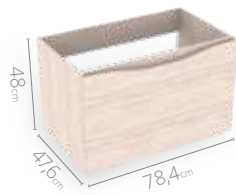

LÍNEA CLASS

Mueble **elevado** para baño

Greco

Atributos

Frentes con canto de 1,5mm

Compartimentos organizadores

Riel *full extension* cierre suave

Riel oculto cierre suave

Medidas disponibles

63x48cm

79x48cm

94x48cm

124x48cm