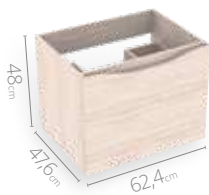

Medidas disponibles

63x48cm