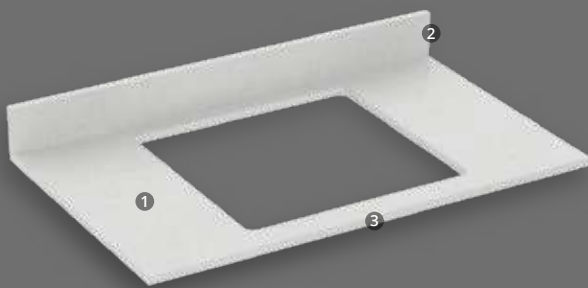

Mesón Quarzstone

Para lavamanos tipo vanity