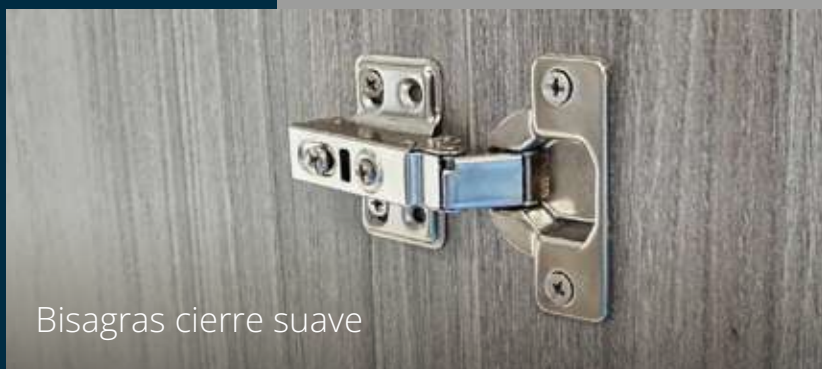

## Características técnicas

Aglomerado de 15mm melamínico

Frentes con canto rígido en frentes

Muebles a piso  
con patas regulables

Bisagras cierre suave

Riel *full extension*  
con y sin cierre suave

Exportamos desde  
**1987**