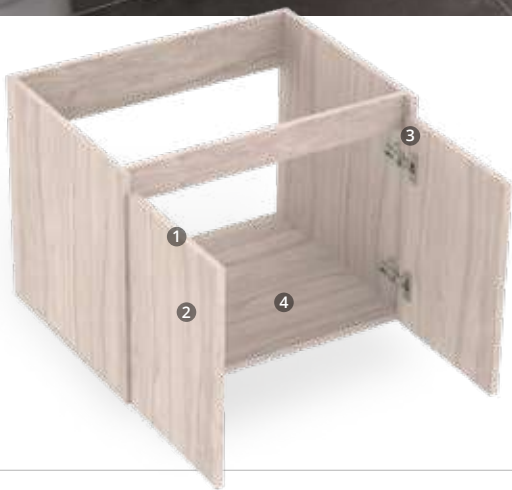

Básico sin manijas

Atributos

Medidas disponibles

40x30cm

48x38cm

48x43cm

63x48cm

79x48cm