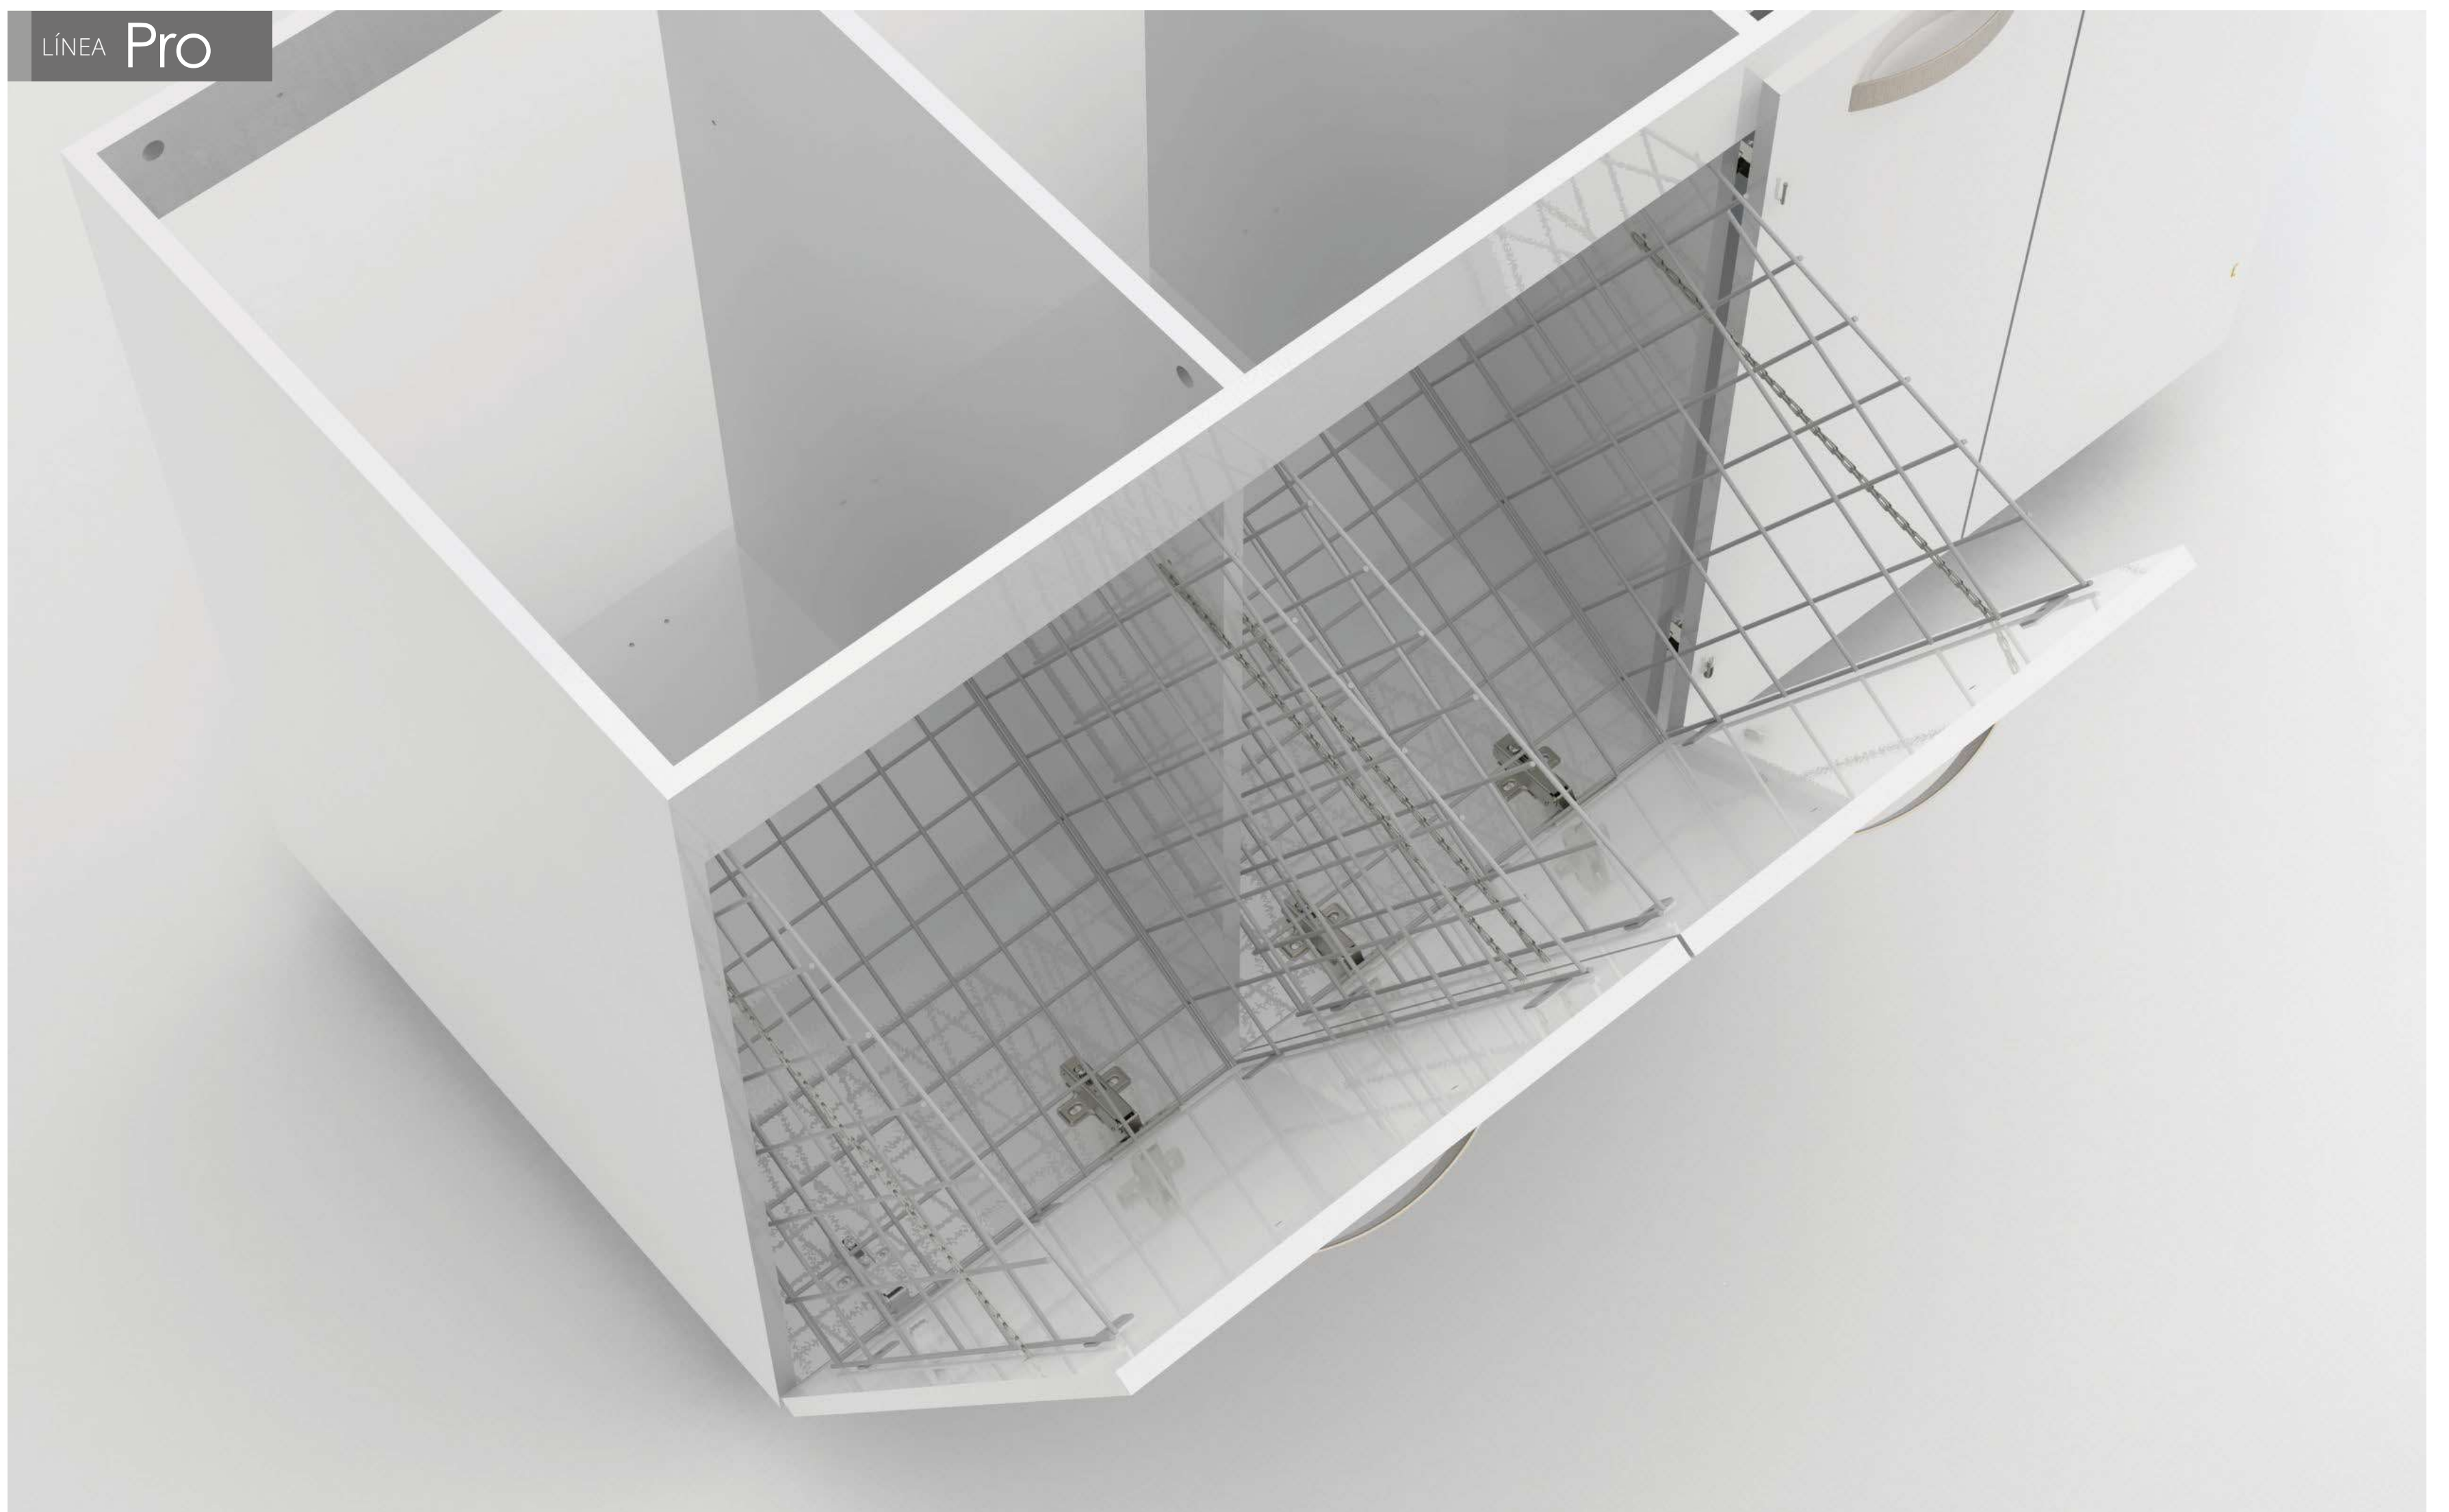

Mueble RH Pro 140x60cm (Vista superior)

Importante: Las imágenes son un modelo ilustrativo del producto, pueden tener algunas variaciones con respecto a la realidad. Las dimensiones de muebles y lavaderos puede tener una variación de +/- 5mm por características del material. Todos los derechos reservados /COPYRIGHT © 2022