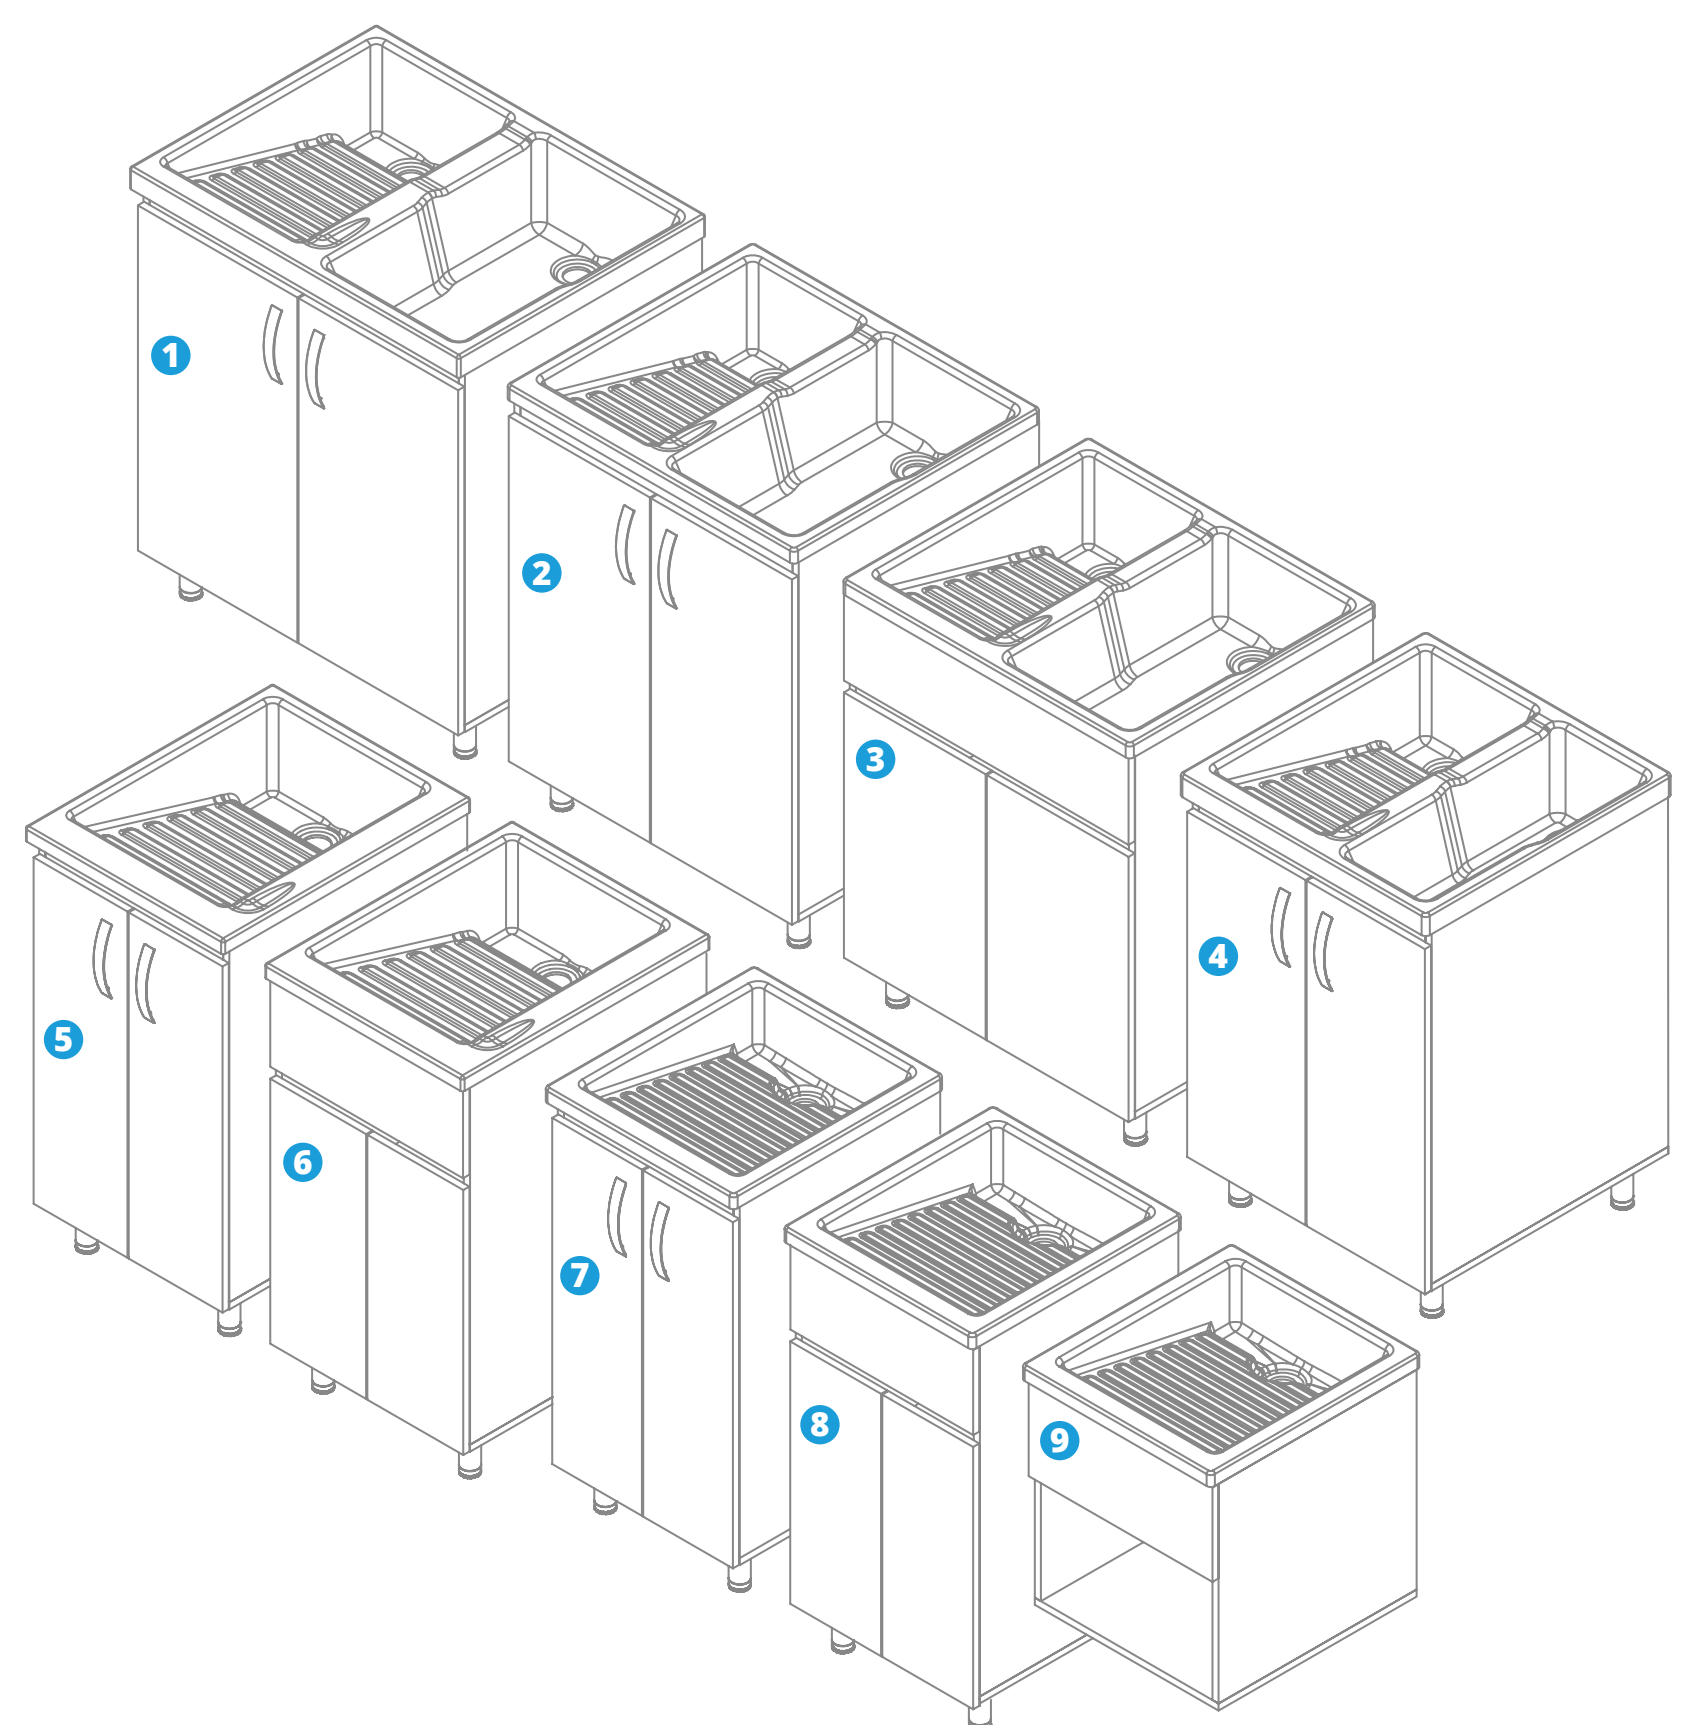

Entrepaña móvil

Patas regulables

Solución zona de labores 140x60 cm

Mueble lavadero PRO Laundry room cabinet Pro

Características muebles /furniture specs

Mueble Lavadero PRO con tolvas VROP07-0004

- 2 puertas
- Espacio de almacenamiento con entrepañó.
- 2 tolvas con rejillas.