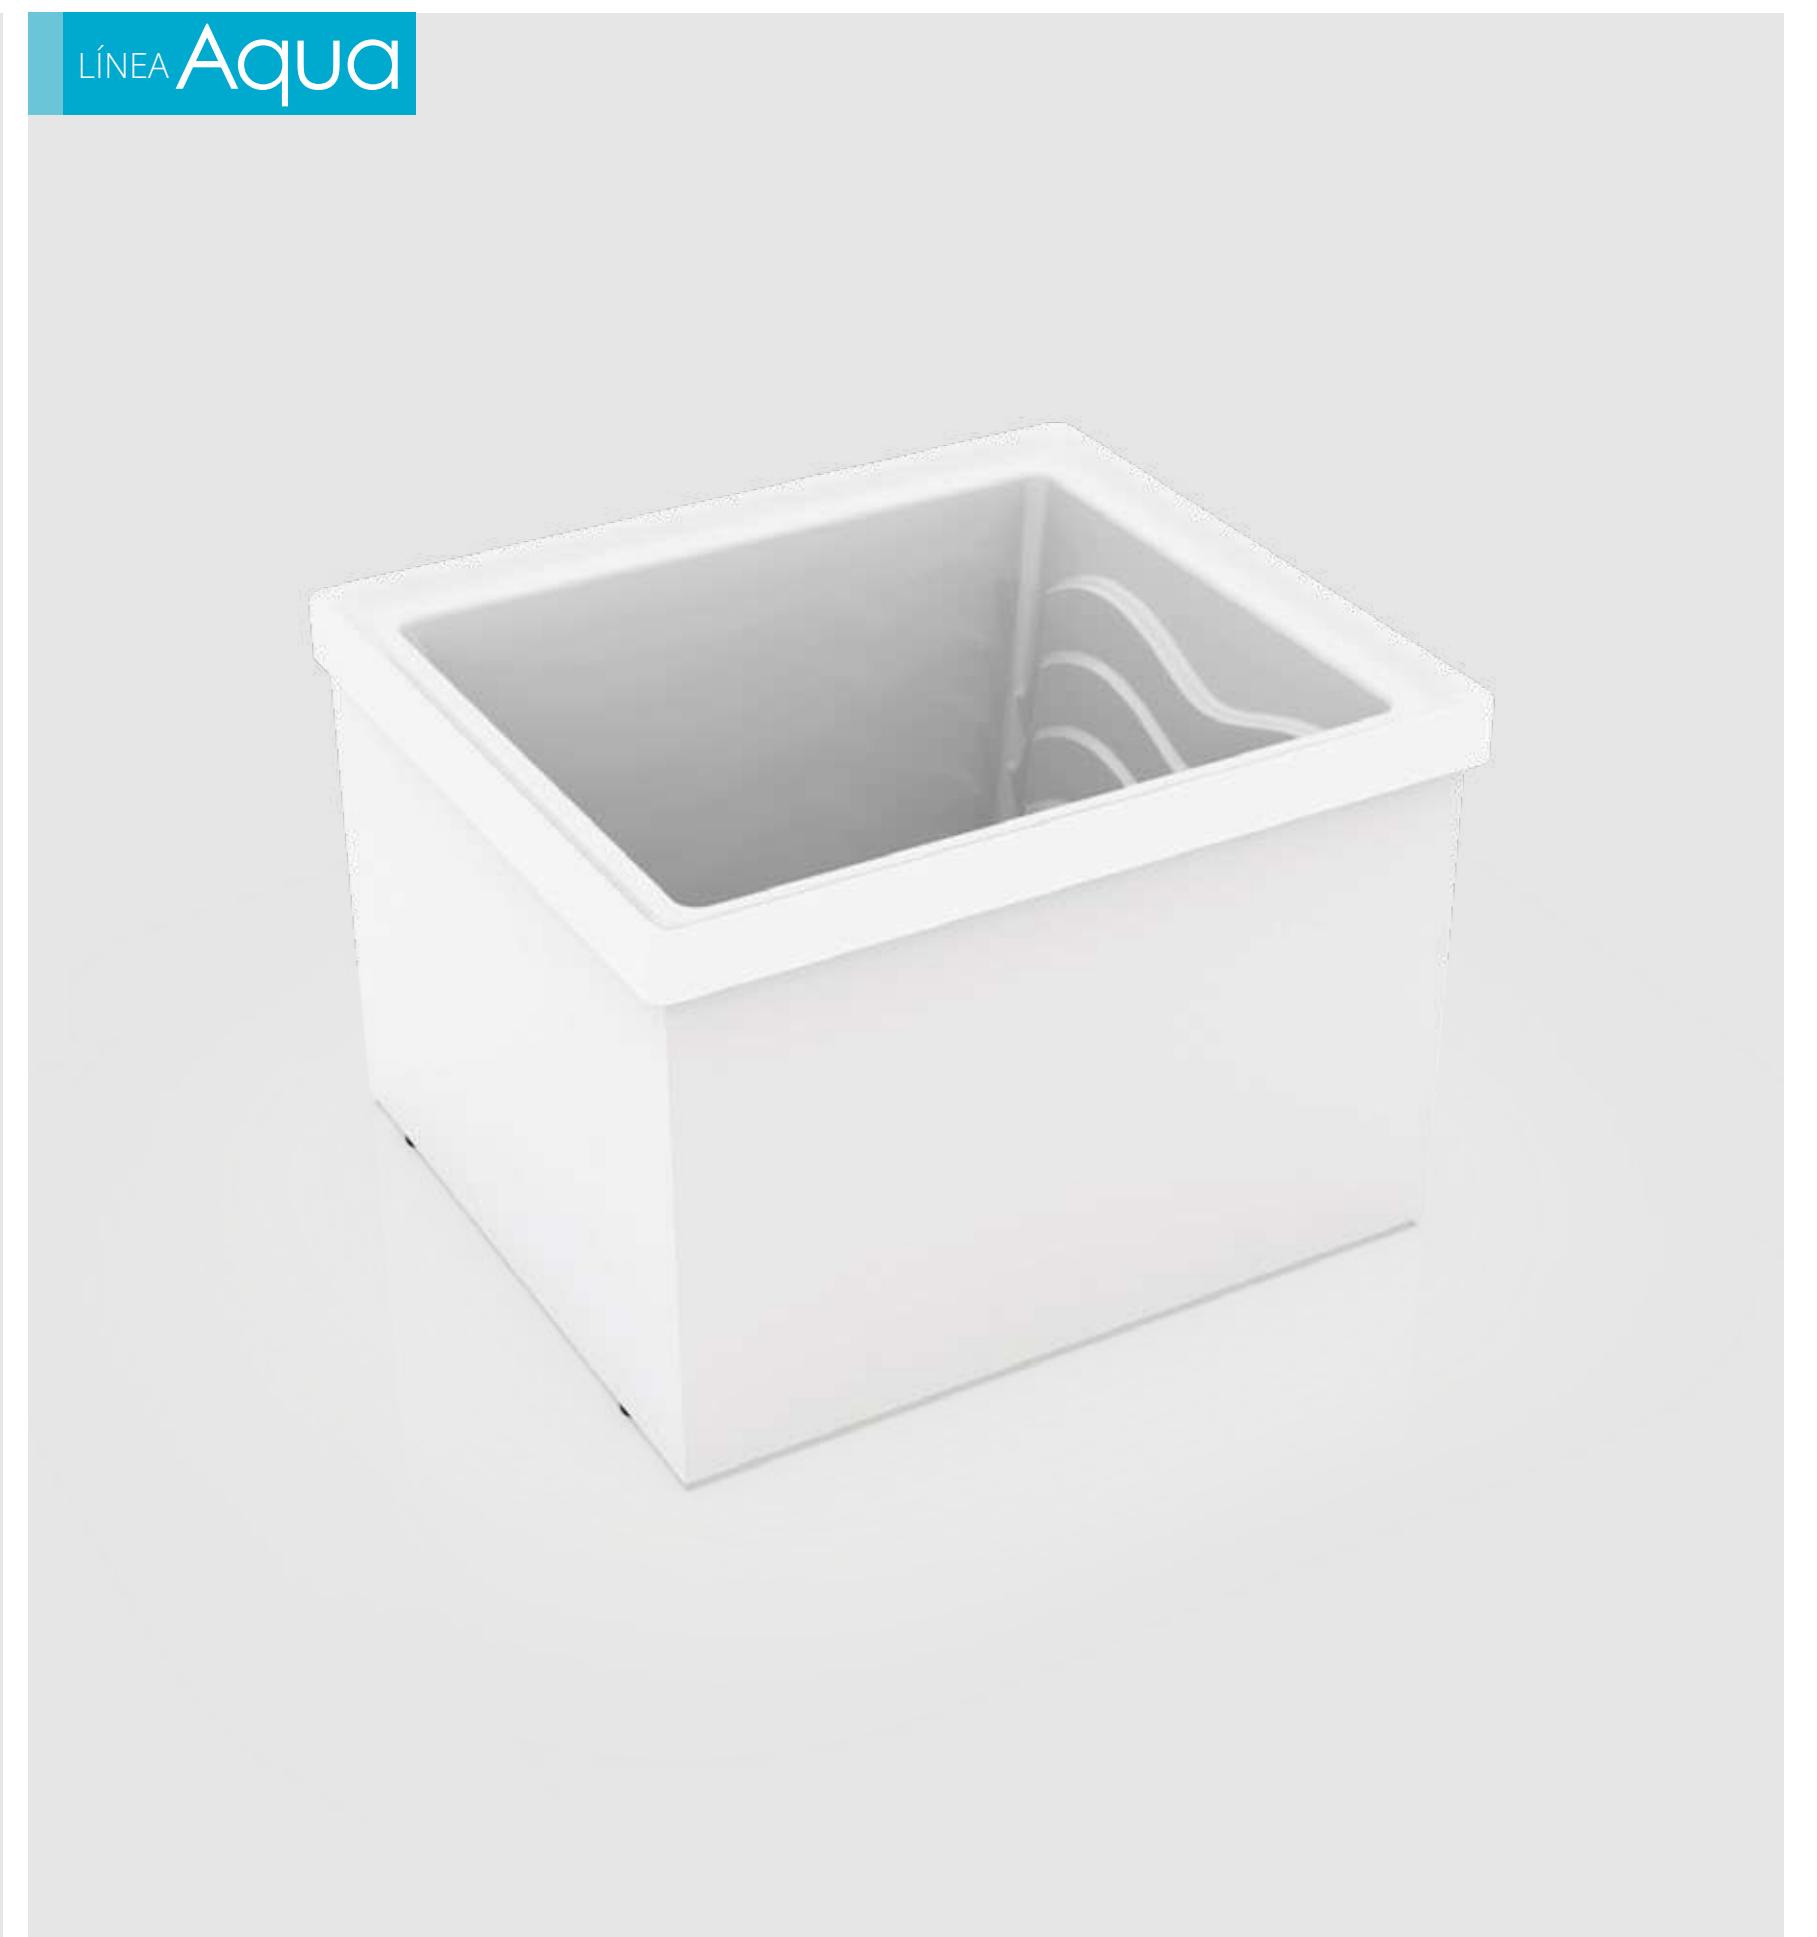

Mueble RH con lavatrapero Aqua 40x35cm