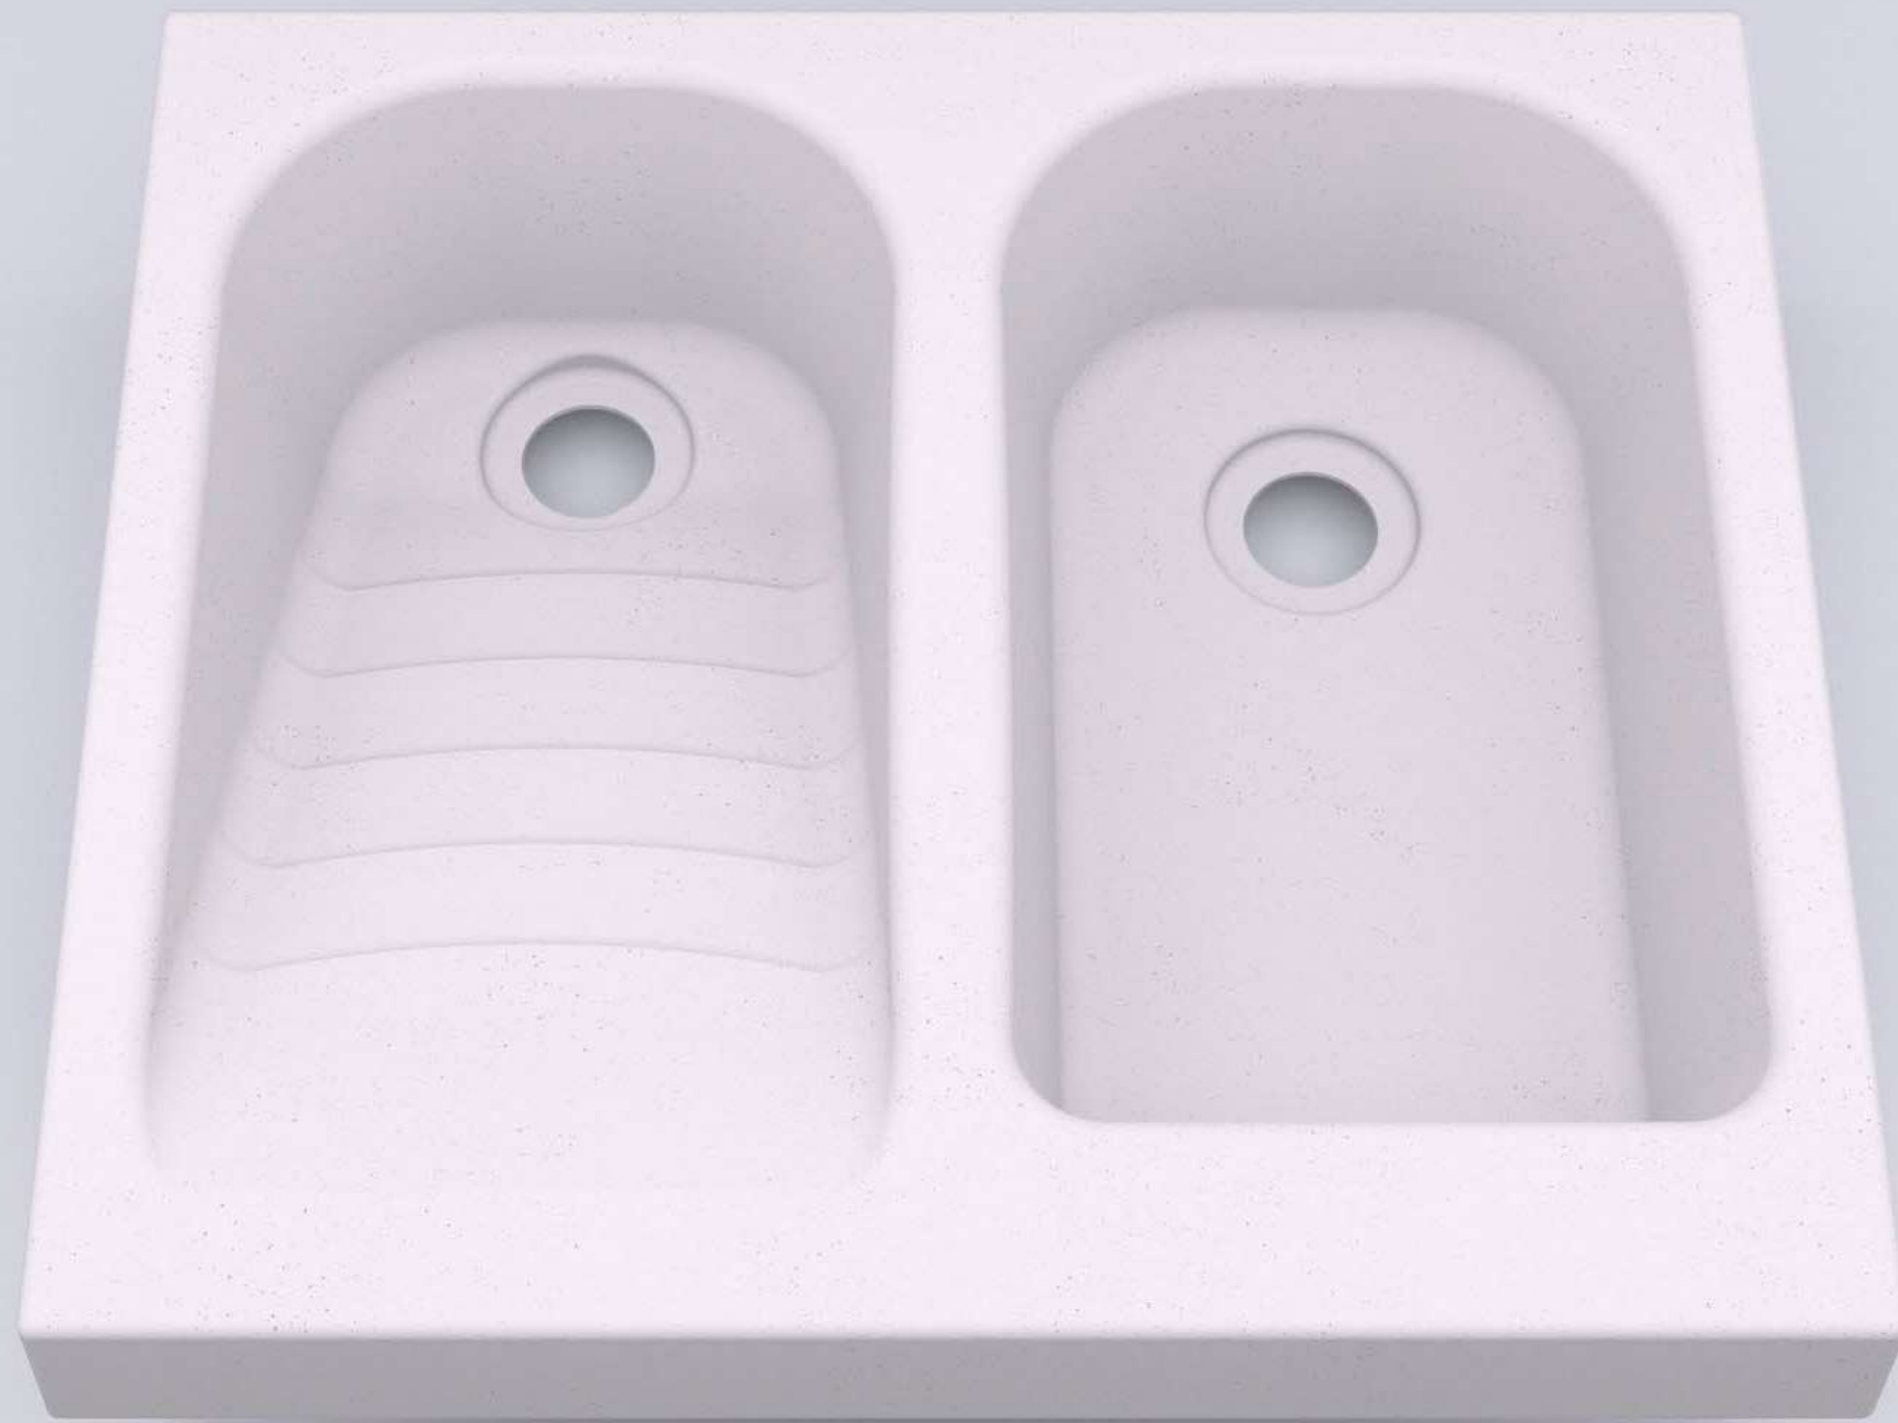

Lavadero/Lavatrapero Aqua 40x35cm Color marfil

LÍNEA Aqua

LÍNEA Aqua

Mueble RH 40x35cm

Importante: Las imágenes son un modelo ilustrativo del producto, pueden tener algunas variaciones con respecto a la realidad. Las dimensiones de muebles y lavaderos puede tener una variación de +/- 5mm por características del material. Todos los derechos reservados /COPYRIGHT © 2022

Solución zona de labores 60x50 cm

Lavadero Vive Vive Laundry

Lavadero para empotrar a pared. **Resiste hasta 150 kg (según anclaje).**
/Laundry sink to be embedded in wall. Resists up to 150 kg (depending on anchorage).