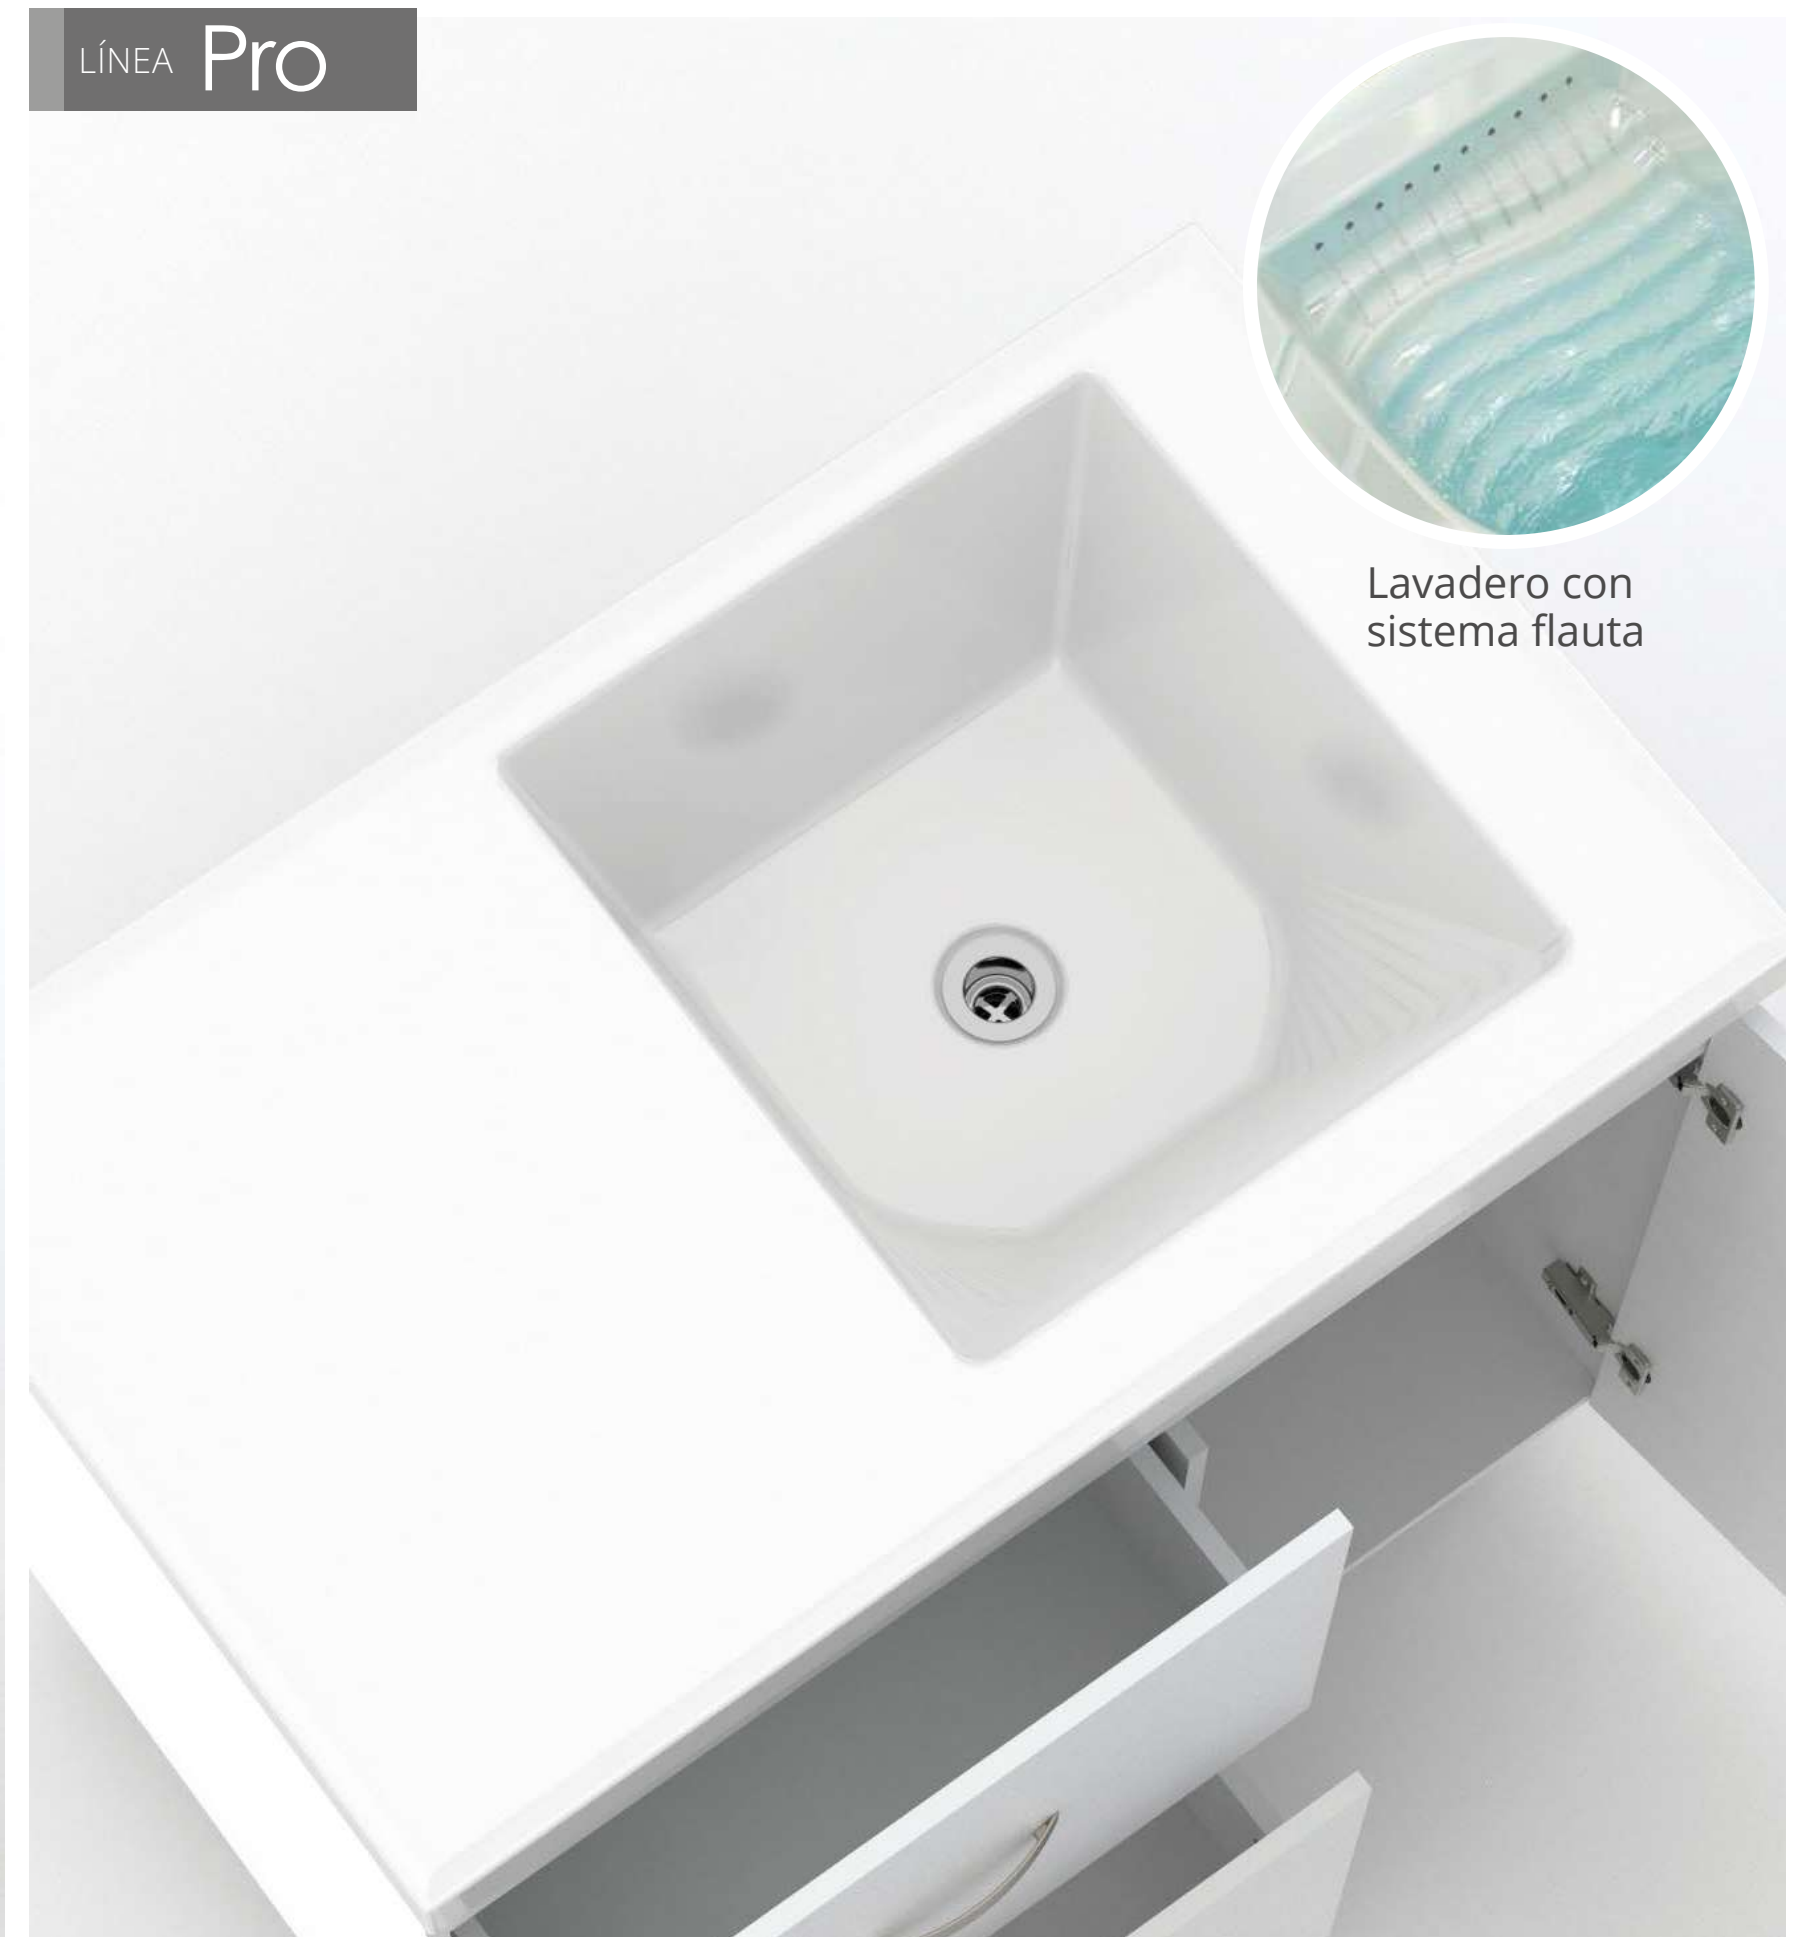

Lavadero Pro 100x60cm