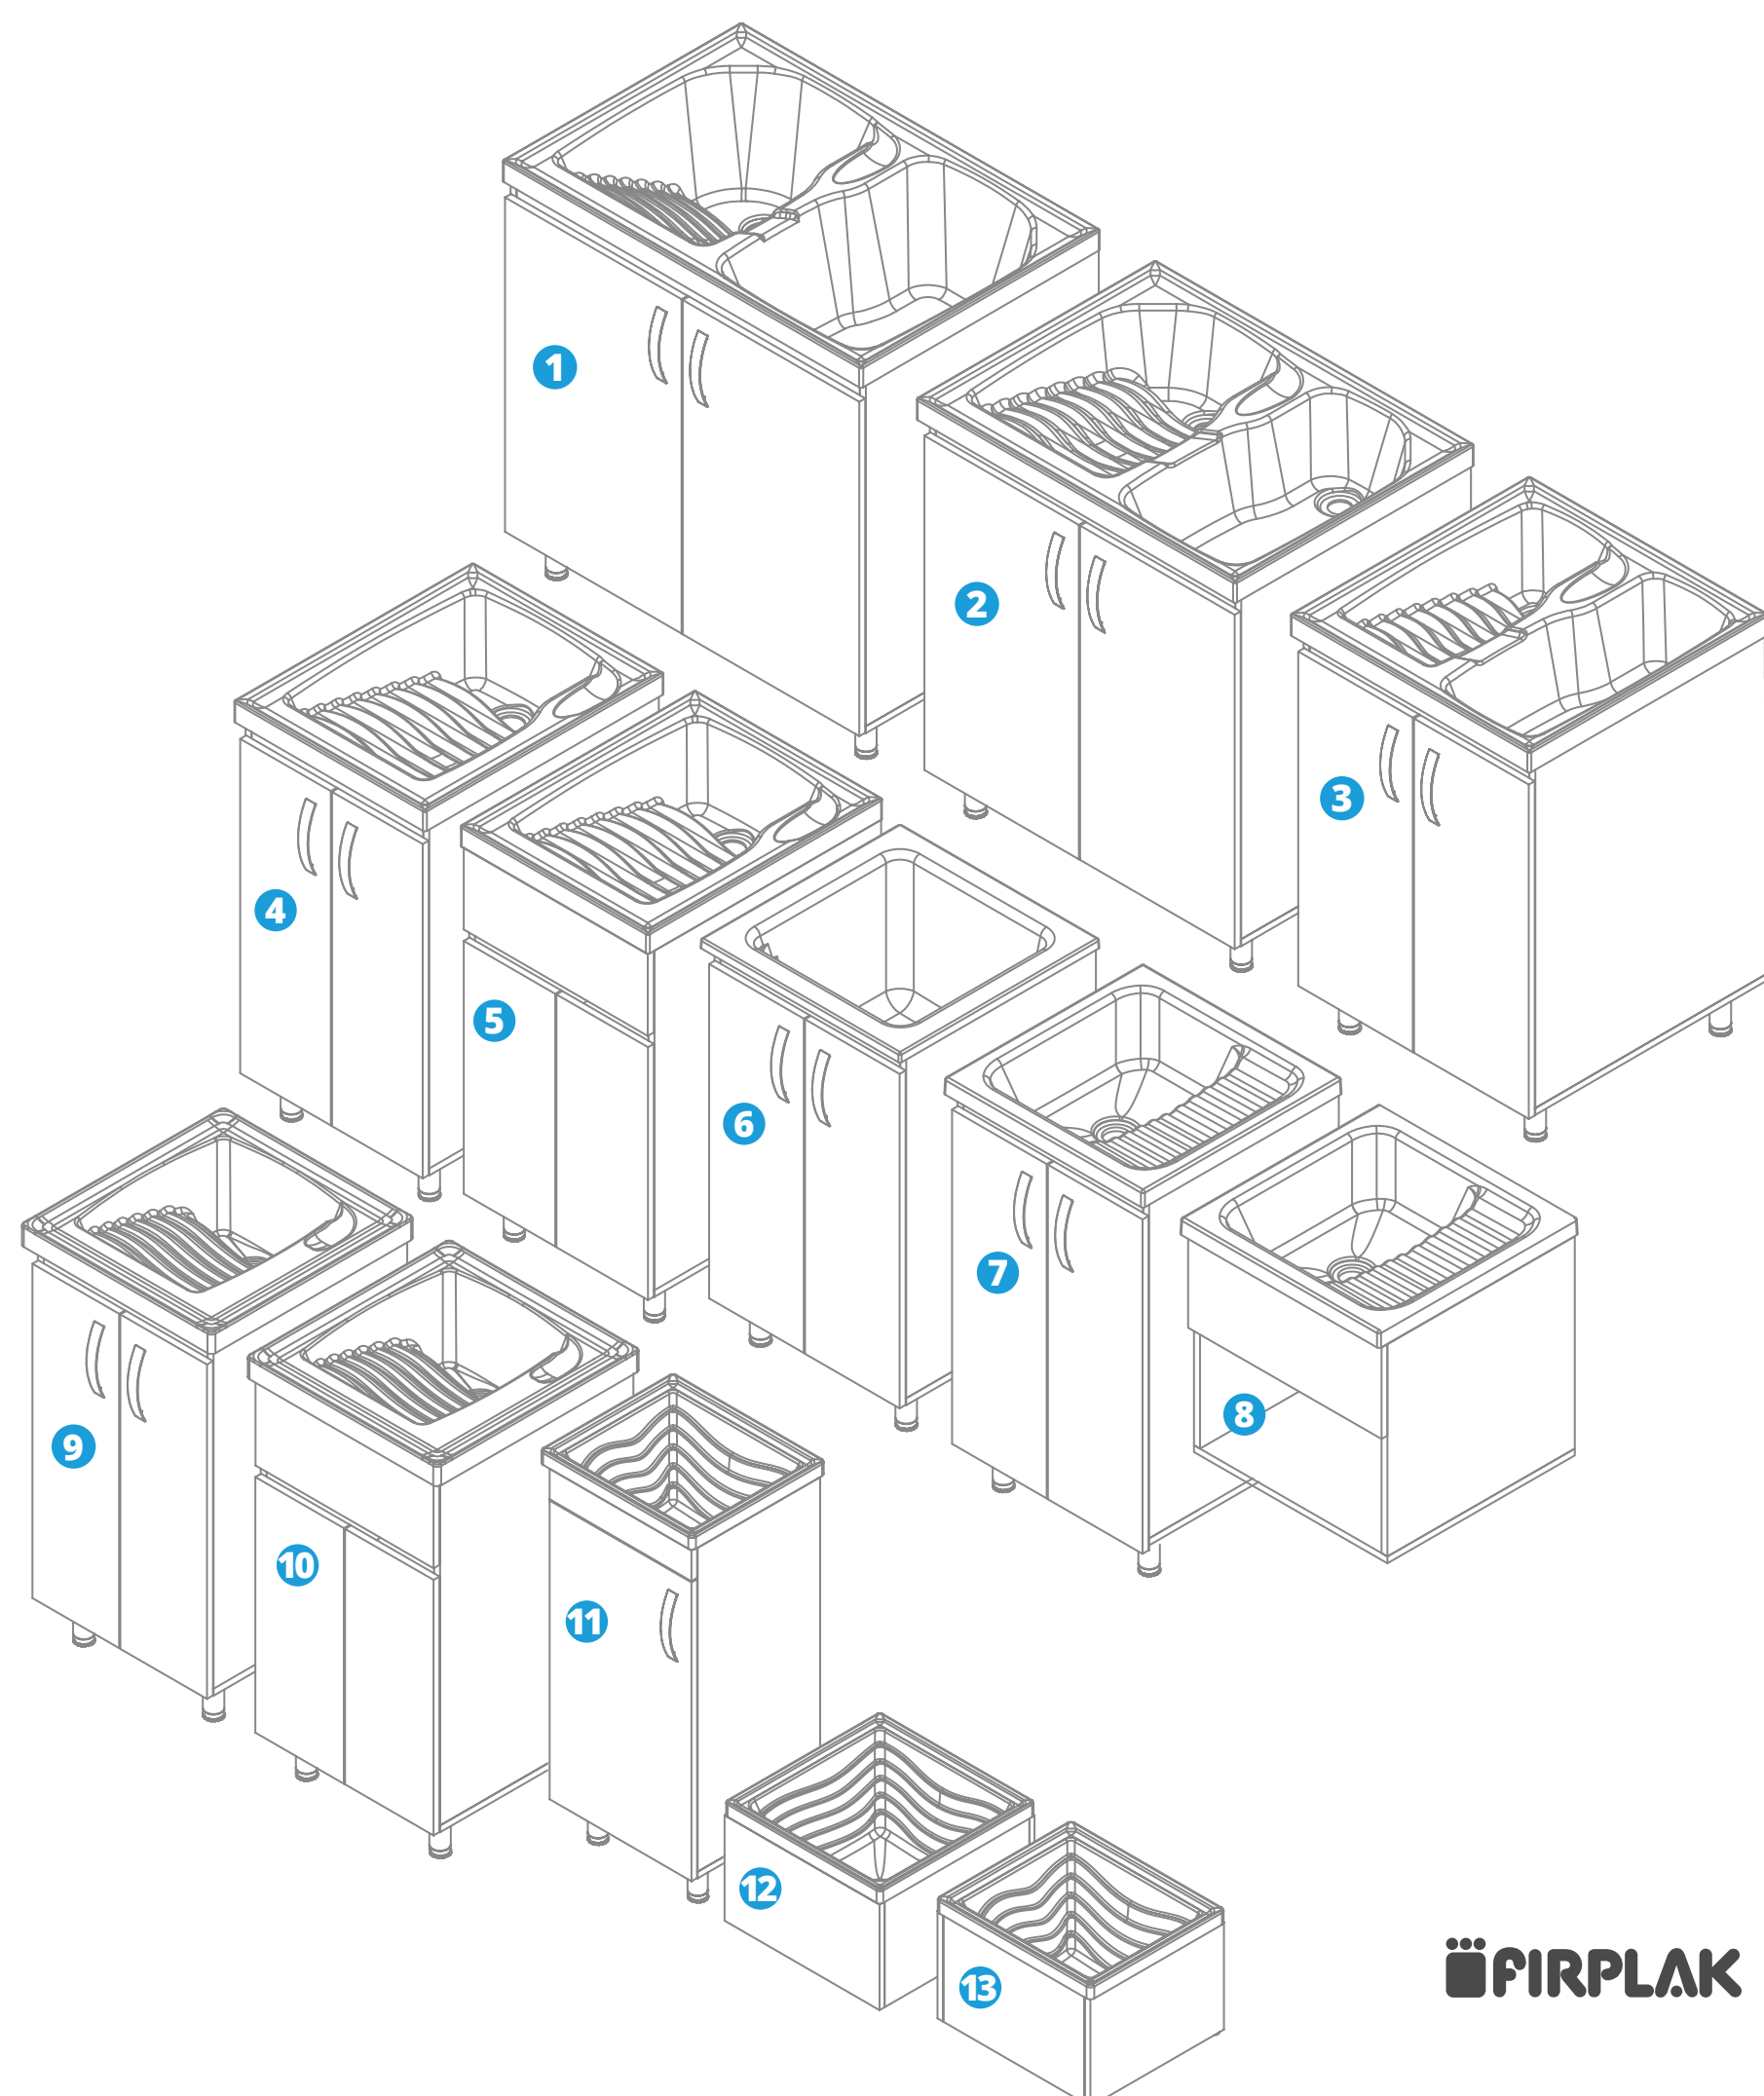

Resistente a la humedad

Bisagras cierre suave

Entrepaña móvil

Patas regulables

LÍNEA Eco

Productos ecológicos, donde se utiliza material industrial renovado, el cual es transformado en lavaderos y lavatraperos con apariencia semejante al granito natural.