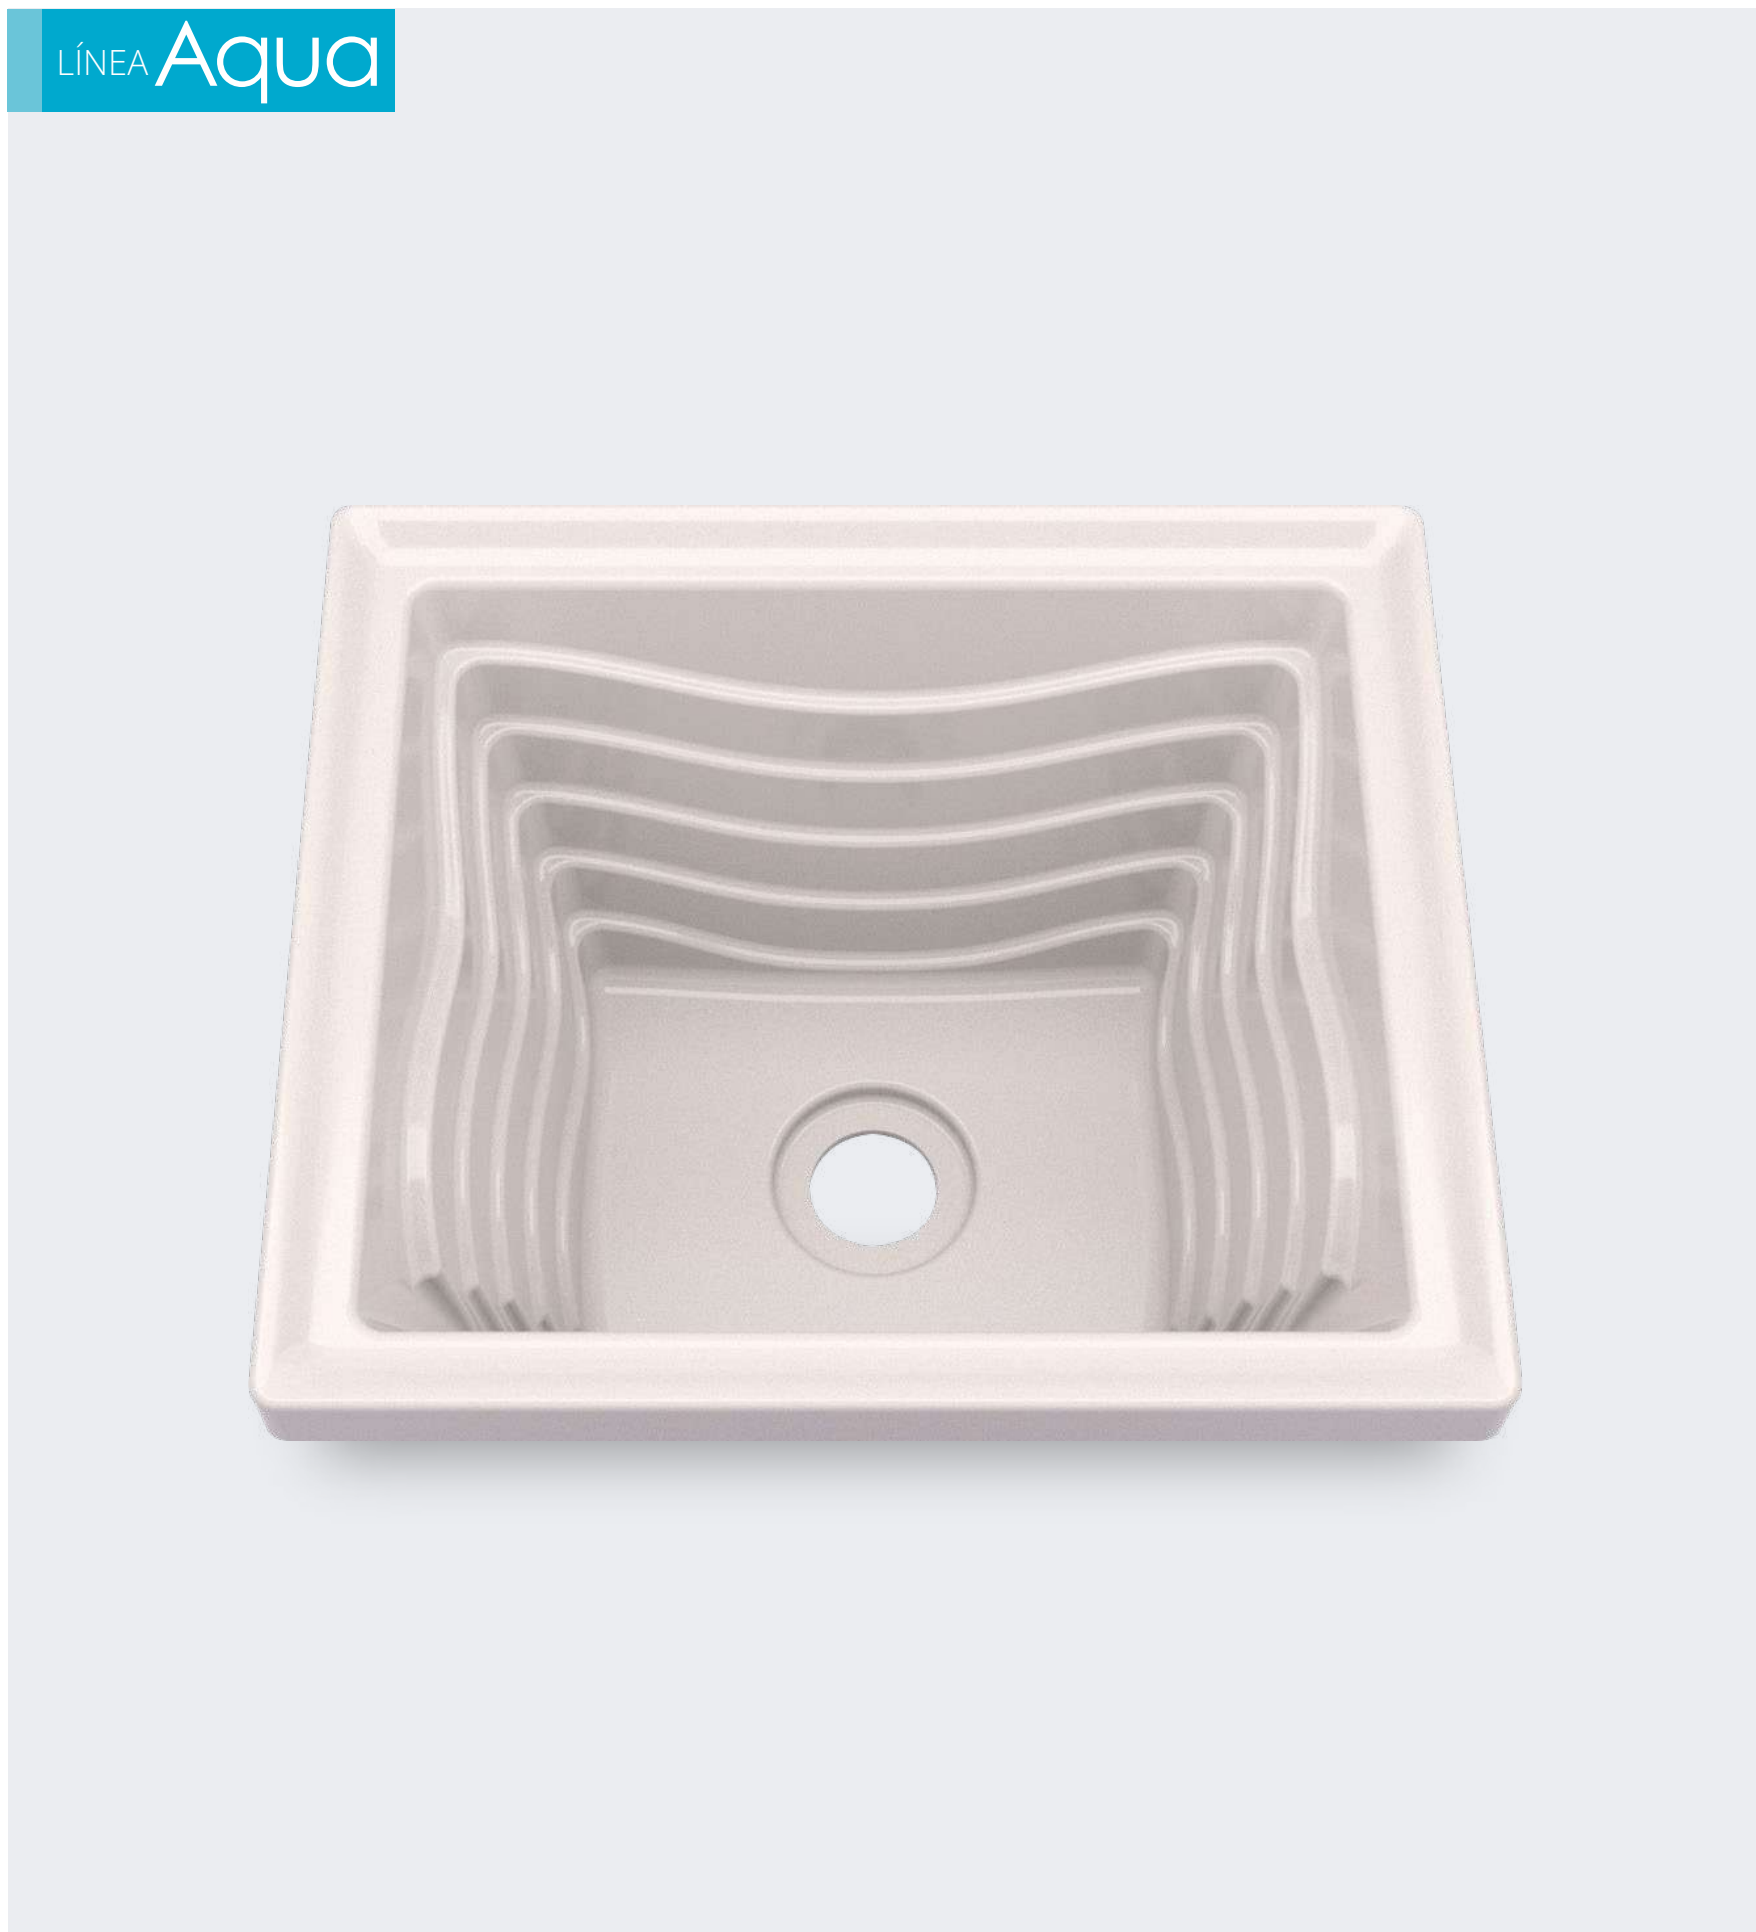

Lavadero/Lavatrapero Aqua 40x35cm Color marfil

LÍNEA Aqua