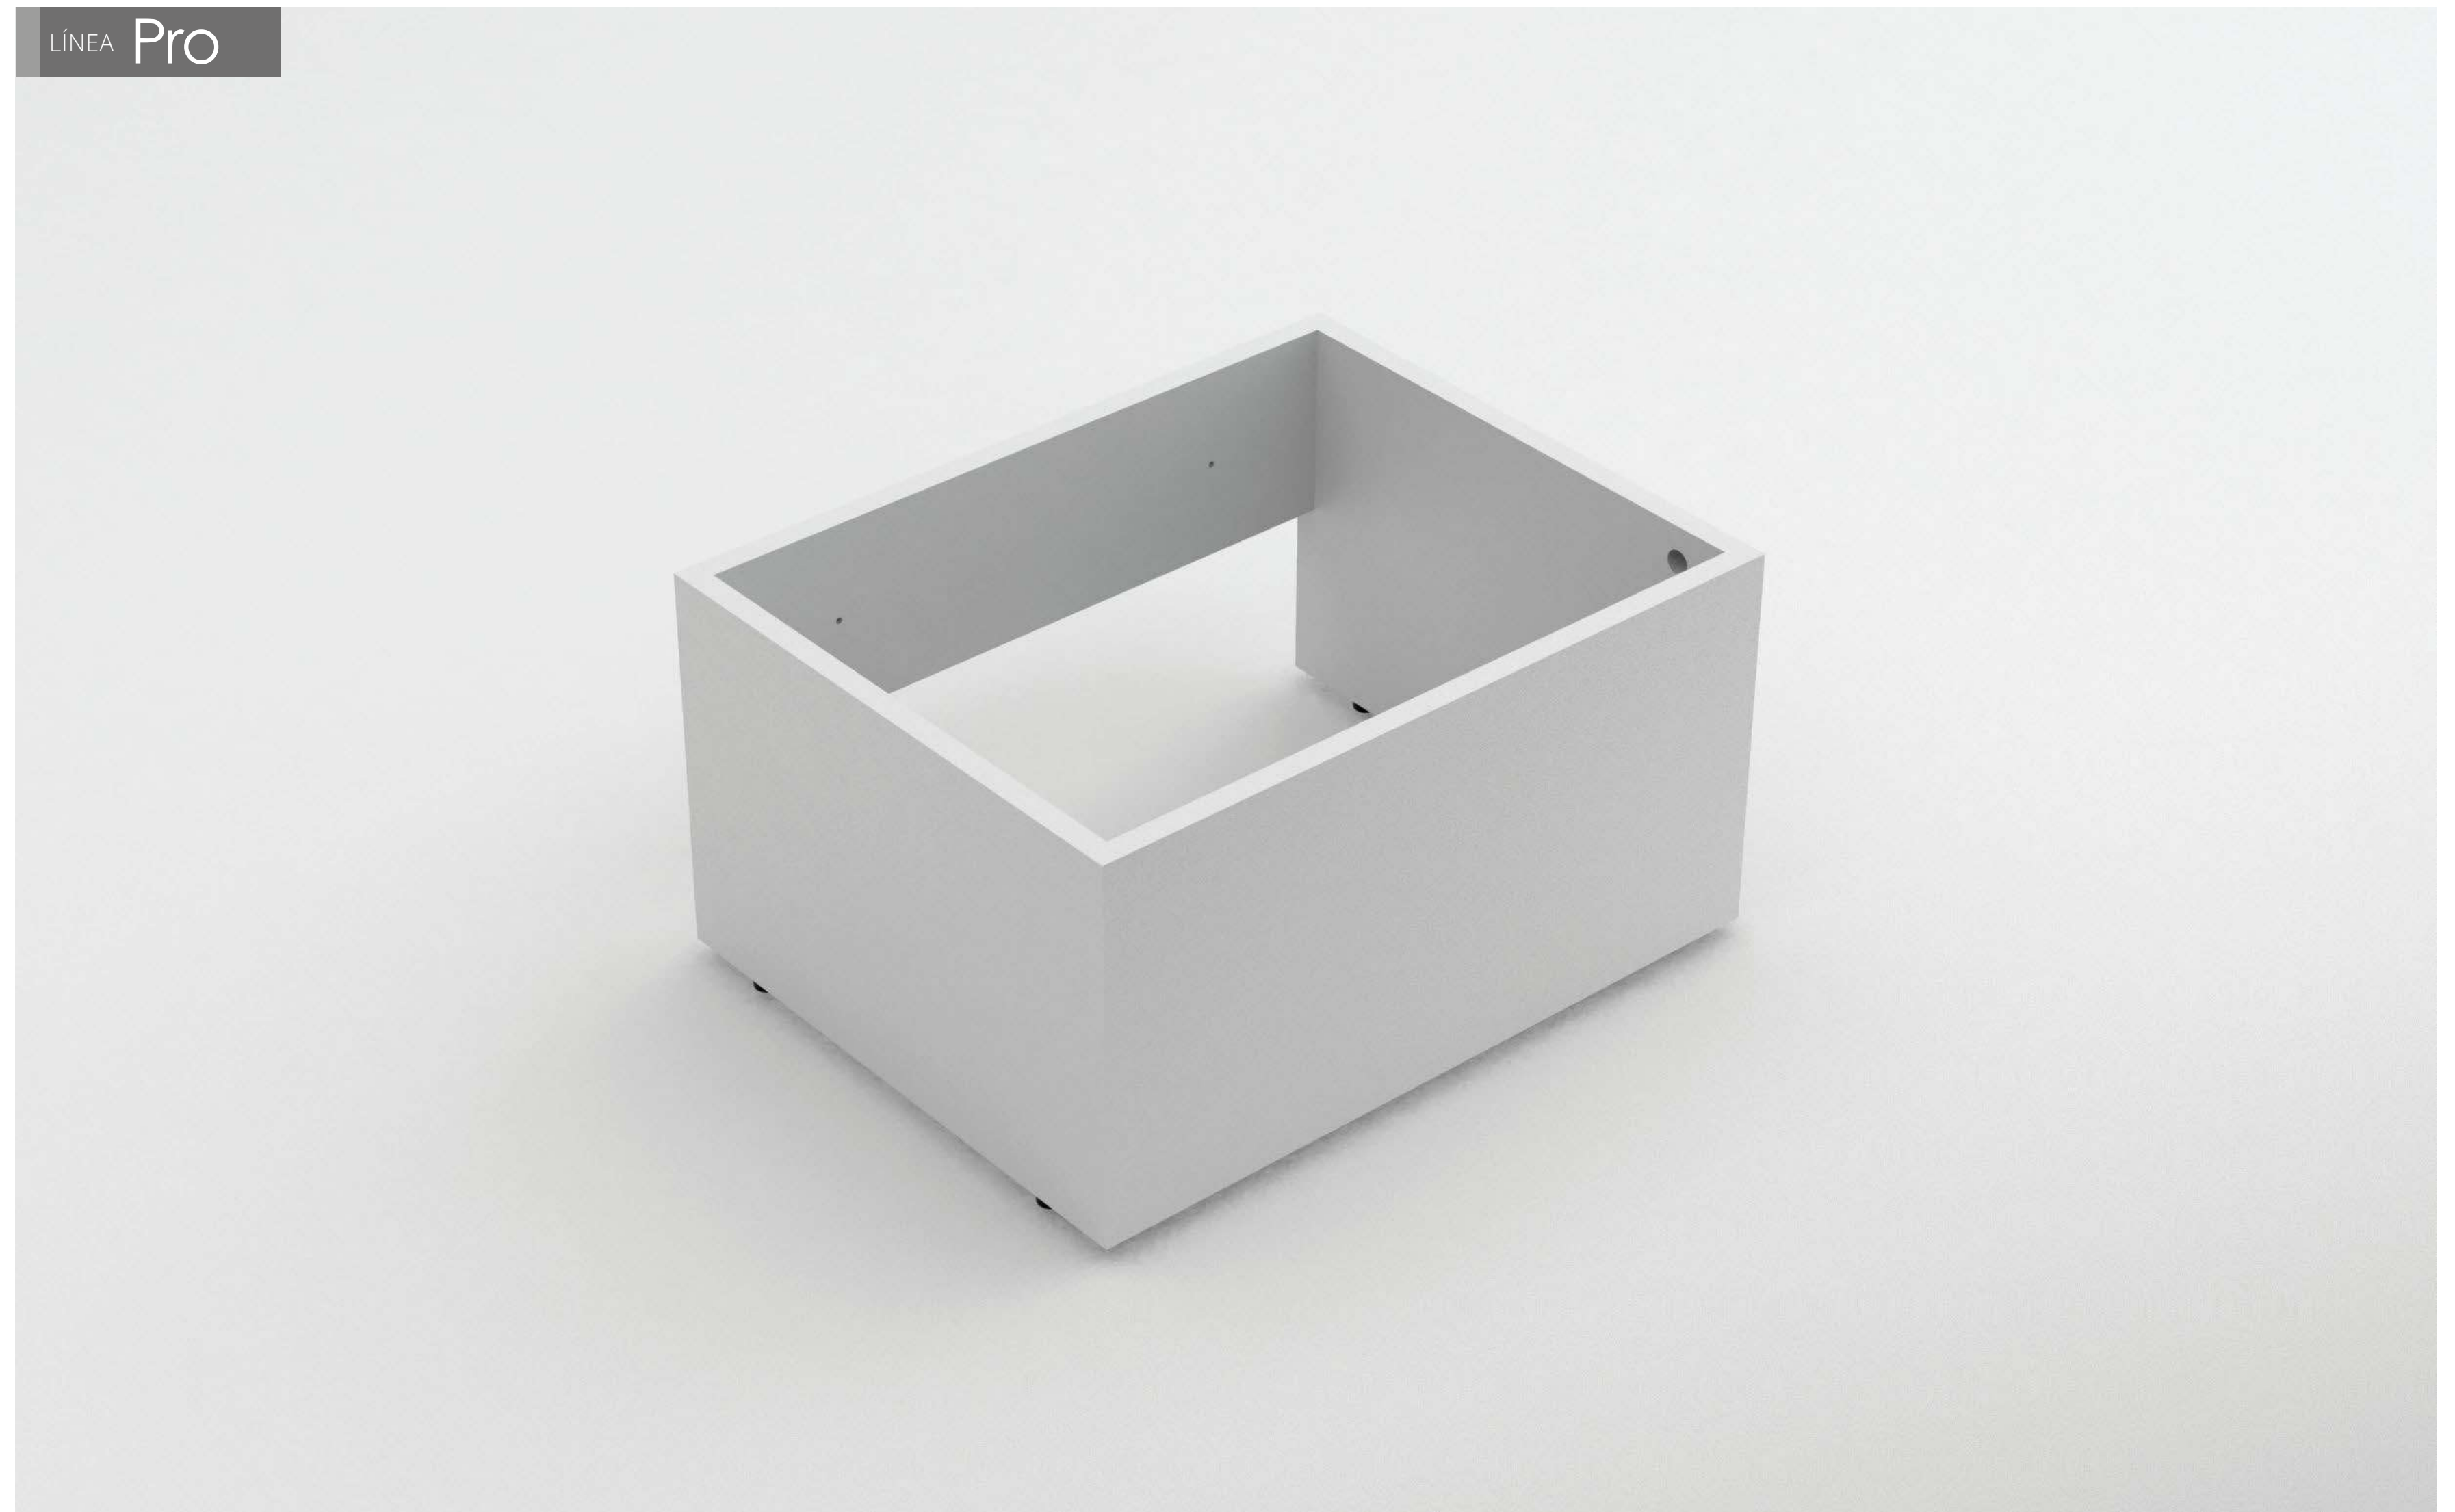

Mueble RH lavatrapero Pro 46x36cm

Importante: Las imágenes son un modelo ilustrativo del producto, pueden tener algunas variaciones con respecto a la realidad.
Las dimensiones de muebles y lavaderos puede tener una variación de +/- 5mm por características del material.
Todos los derechos reservados /COPYRIGHT © 2022