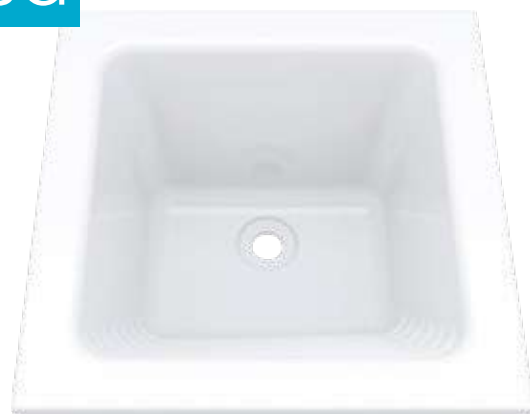

Lavadero Aqua 50x50cm

LÍNEA Aqua

VROP01-0018

Elaborado en mármol sintético

Tanque amplio y profundo

Apariencia brillante

Fregadero ergonómico

Superficie suave

Fácil de instalar

Medidas

/Measures

Largo /L 50cm/19.6"

Ancho /W 50cm/19.6"

Prof. /D 30cm/11.8"

Colores disponibles

/Available colors

Blanco 0100

Marfil 0103

Perla 0901

Champaña 0904