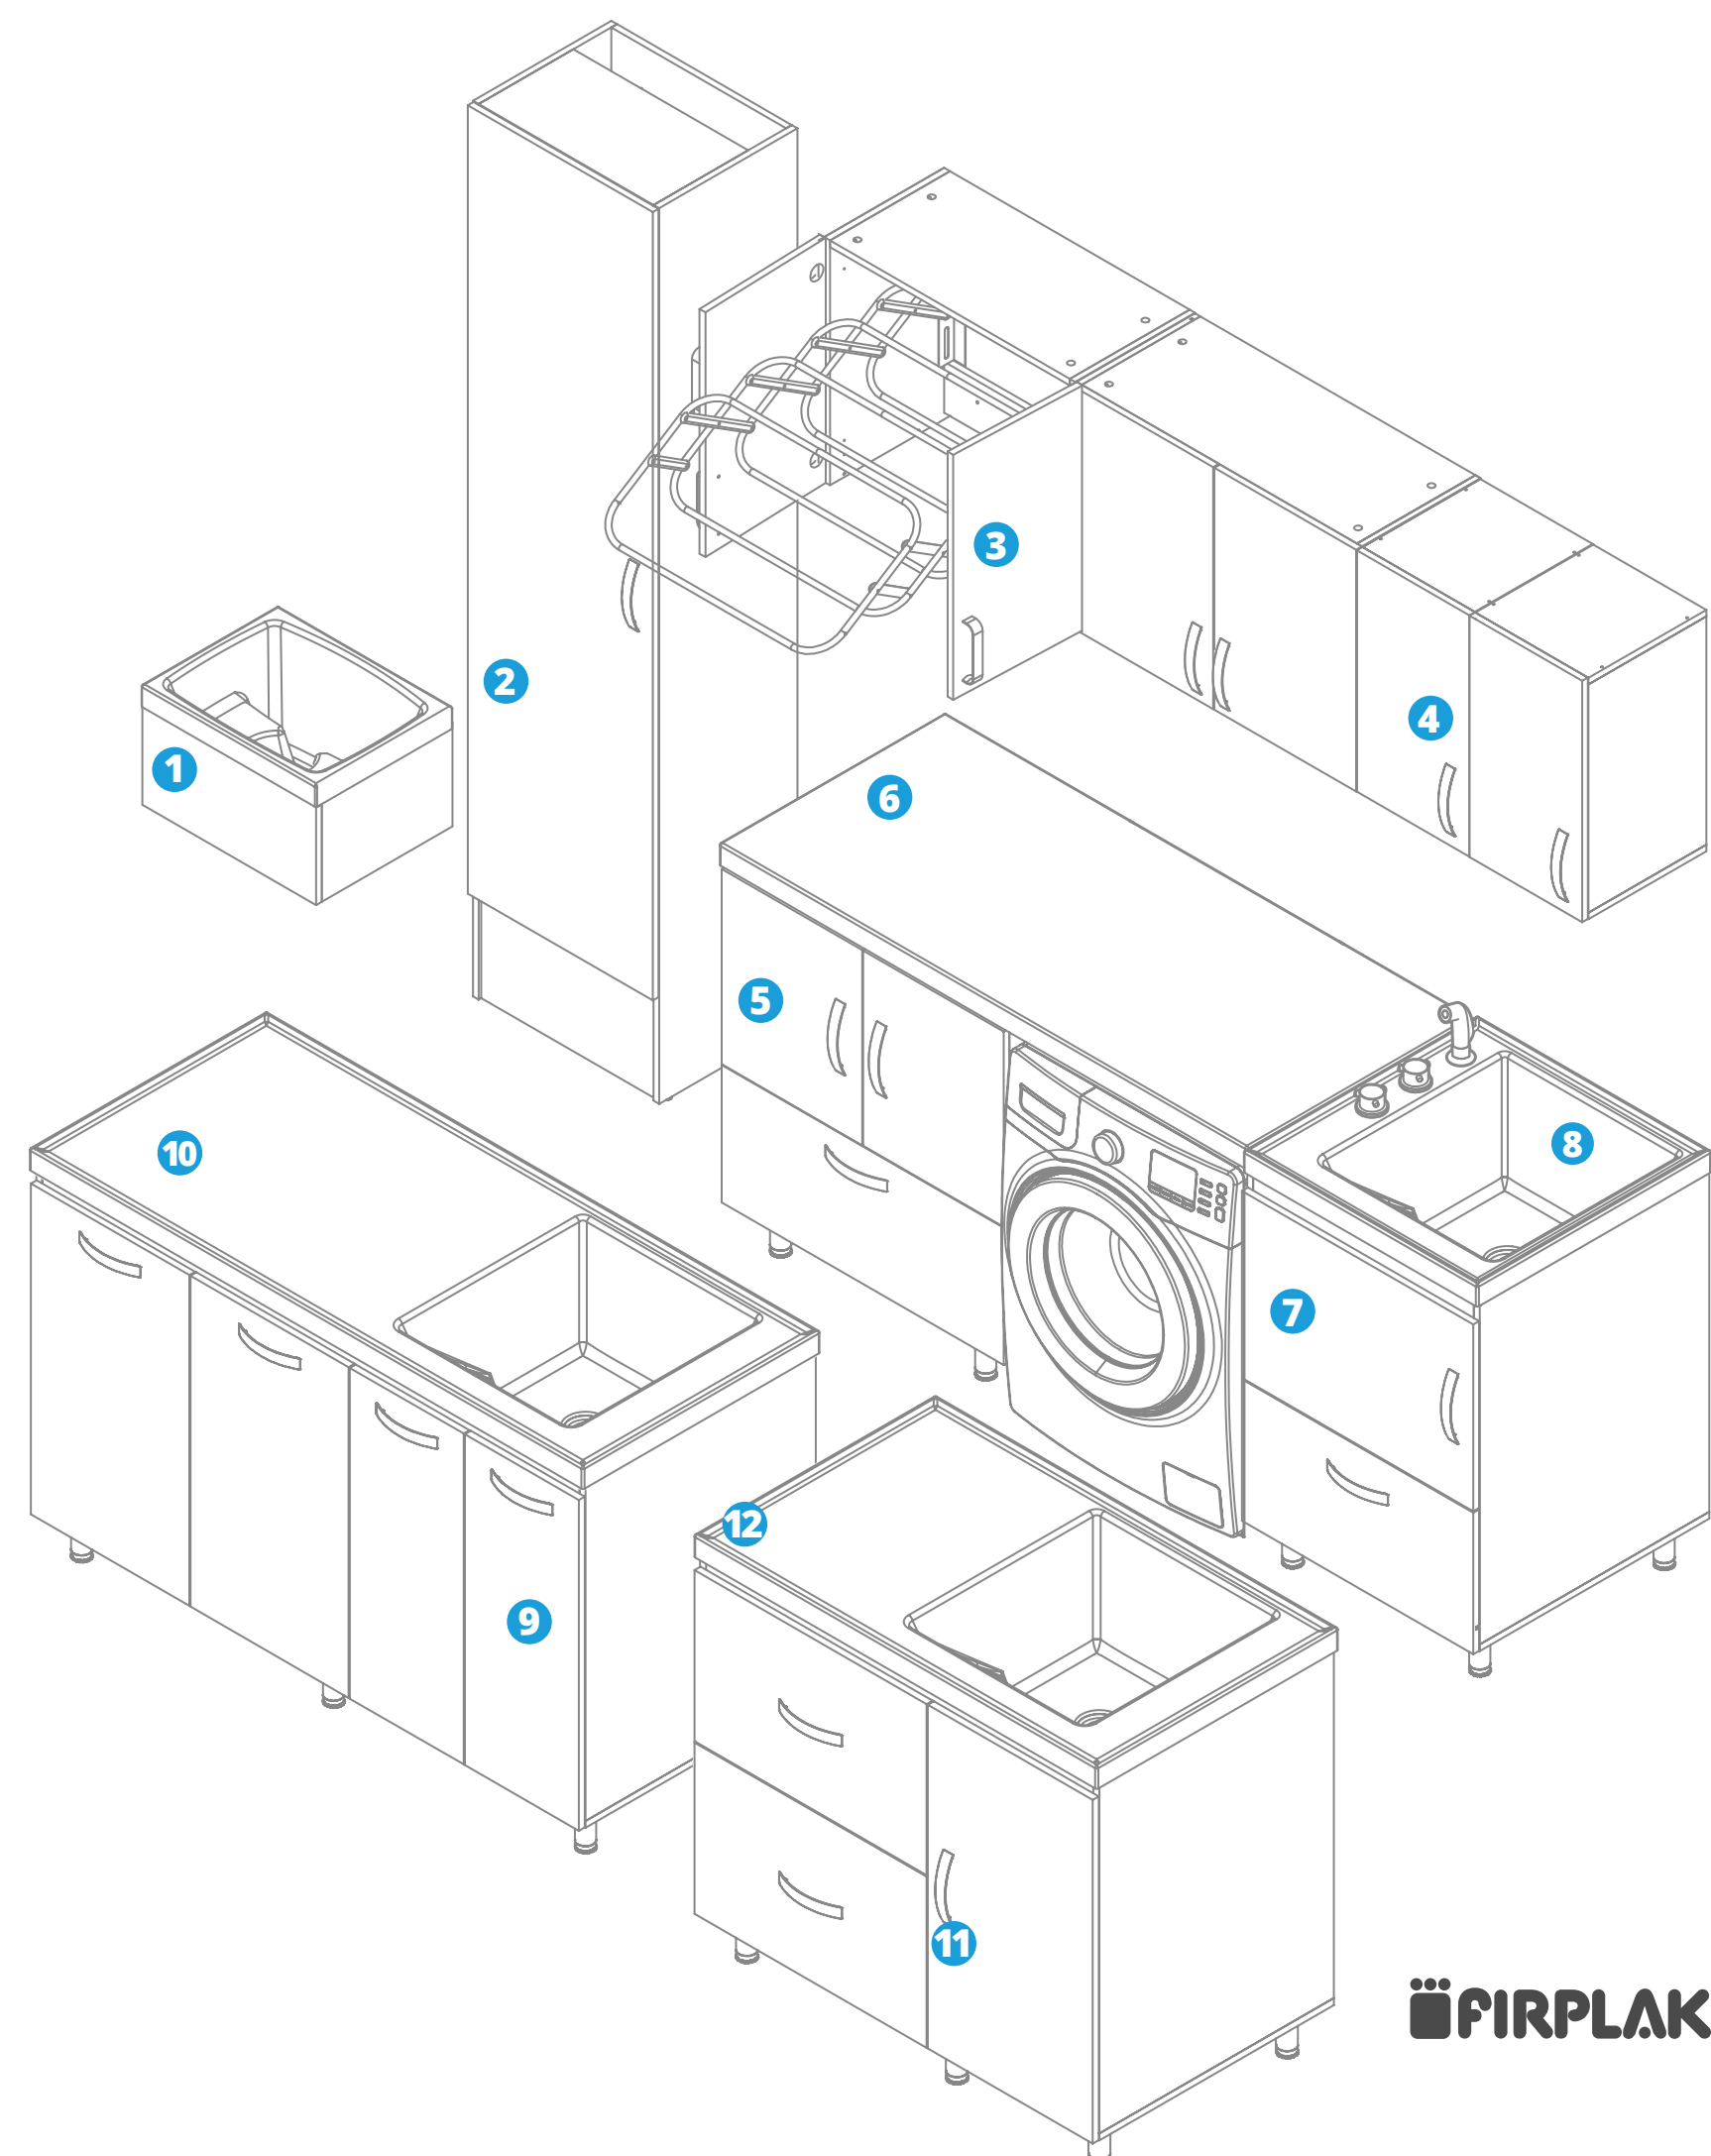

LÍNEA Pro

Soluciones innovadoras que transformarán tu zona de ropas, en una zona de labores estética y funcional.

- ❶ Mueble para lavatraperero 46x36 cm / Lavatraperero Pro 46x36 cm
- ❷ Mueble auxiliar 46x36 cm (lavatraperos 46x36 cm opcional)
- ❸ Mueble superior 70 cm con tendedero expandible
- ❹ Mueble superior 30 cm
- ❺ Mueble para lavadora 140x60 cm
- ❻ Mesón de trabajo Pro 140x60 cm
- ❼ Mueble para lavadero Pro 60x60 cm
- ❽ Lavadero Pro 60 x 60 cm
- ❾ Mueble lavadero con tolvas 140x60 cm
- ❿ Lavadero Pro 140x60 cm
- ⓫ Mueble lavadero 100x60 cm
- ⓬ Lavadero Pro 100x60 cm

Atributos lavaderos /Laundry sink specs

- Tanque amplio y profundo
- Fregadero ergonómico
- Posibilidad de instalar griferías
- Dispensador de agua
- Aséptico y de fácil limpieza

Atributos muebles /Furniture specs

- Resistente a la humedad
- Canto rígido en frentes
- Bisagras cierre suave
- Riel Full extension
- Patas regulables