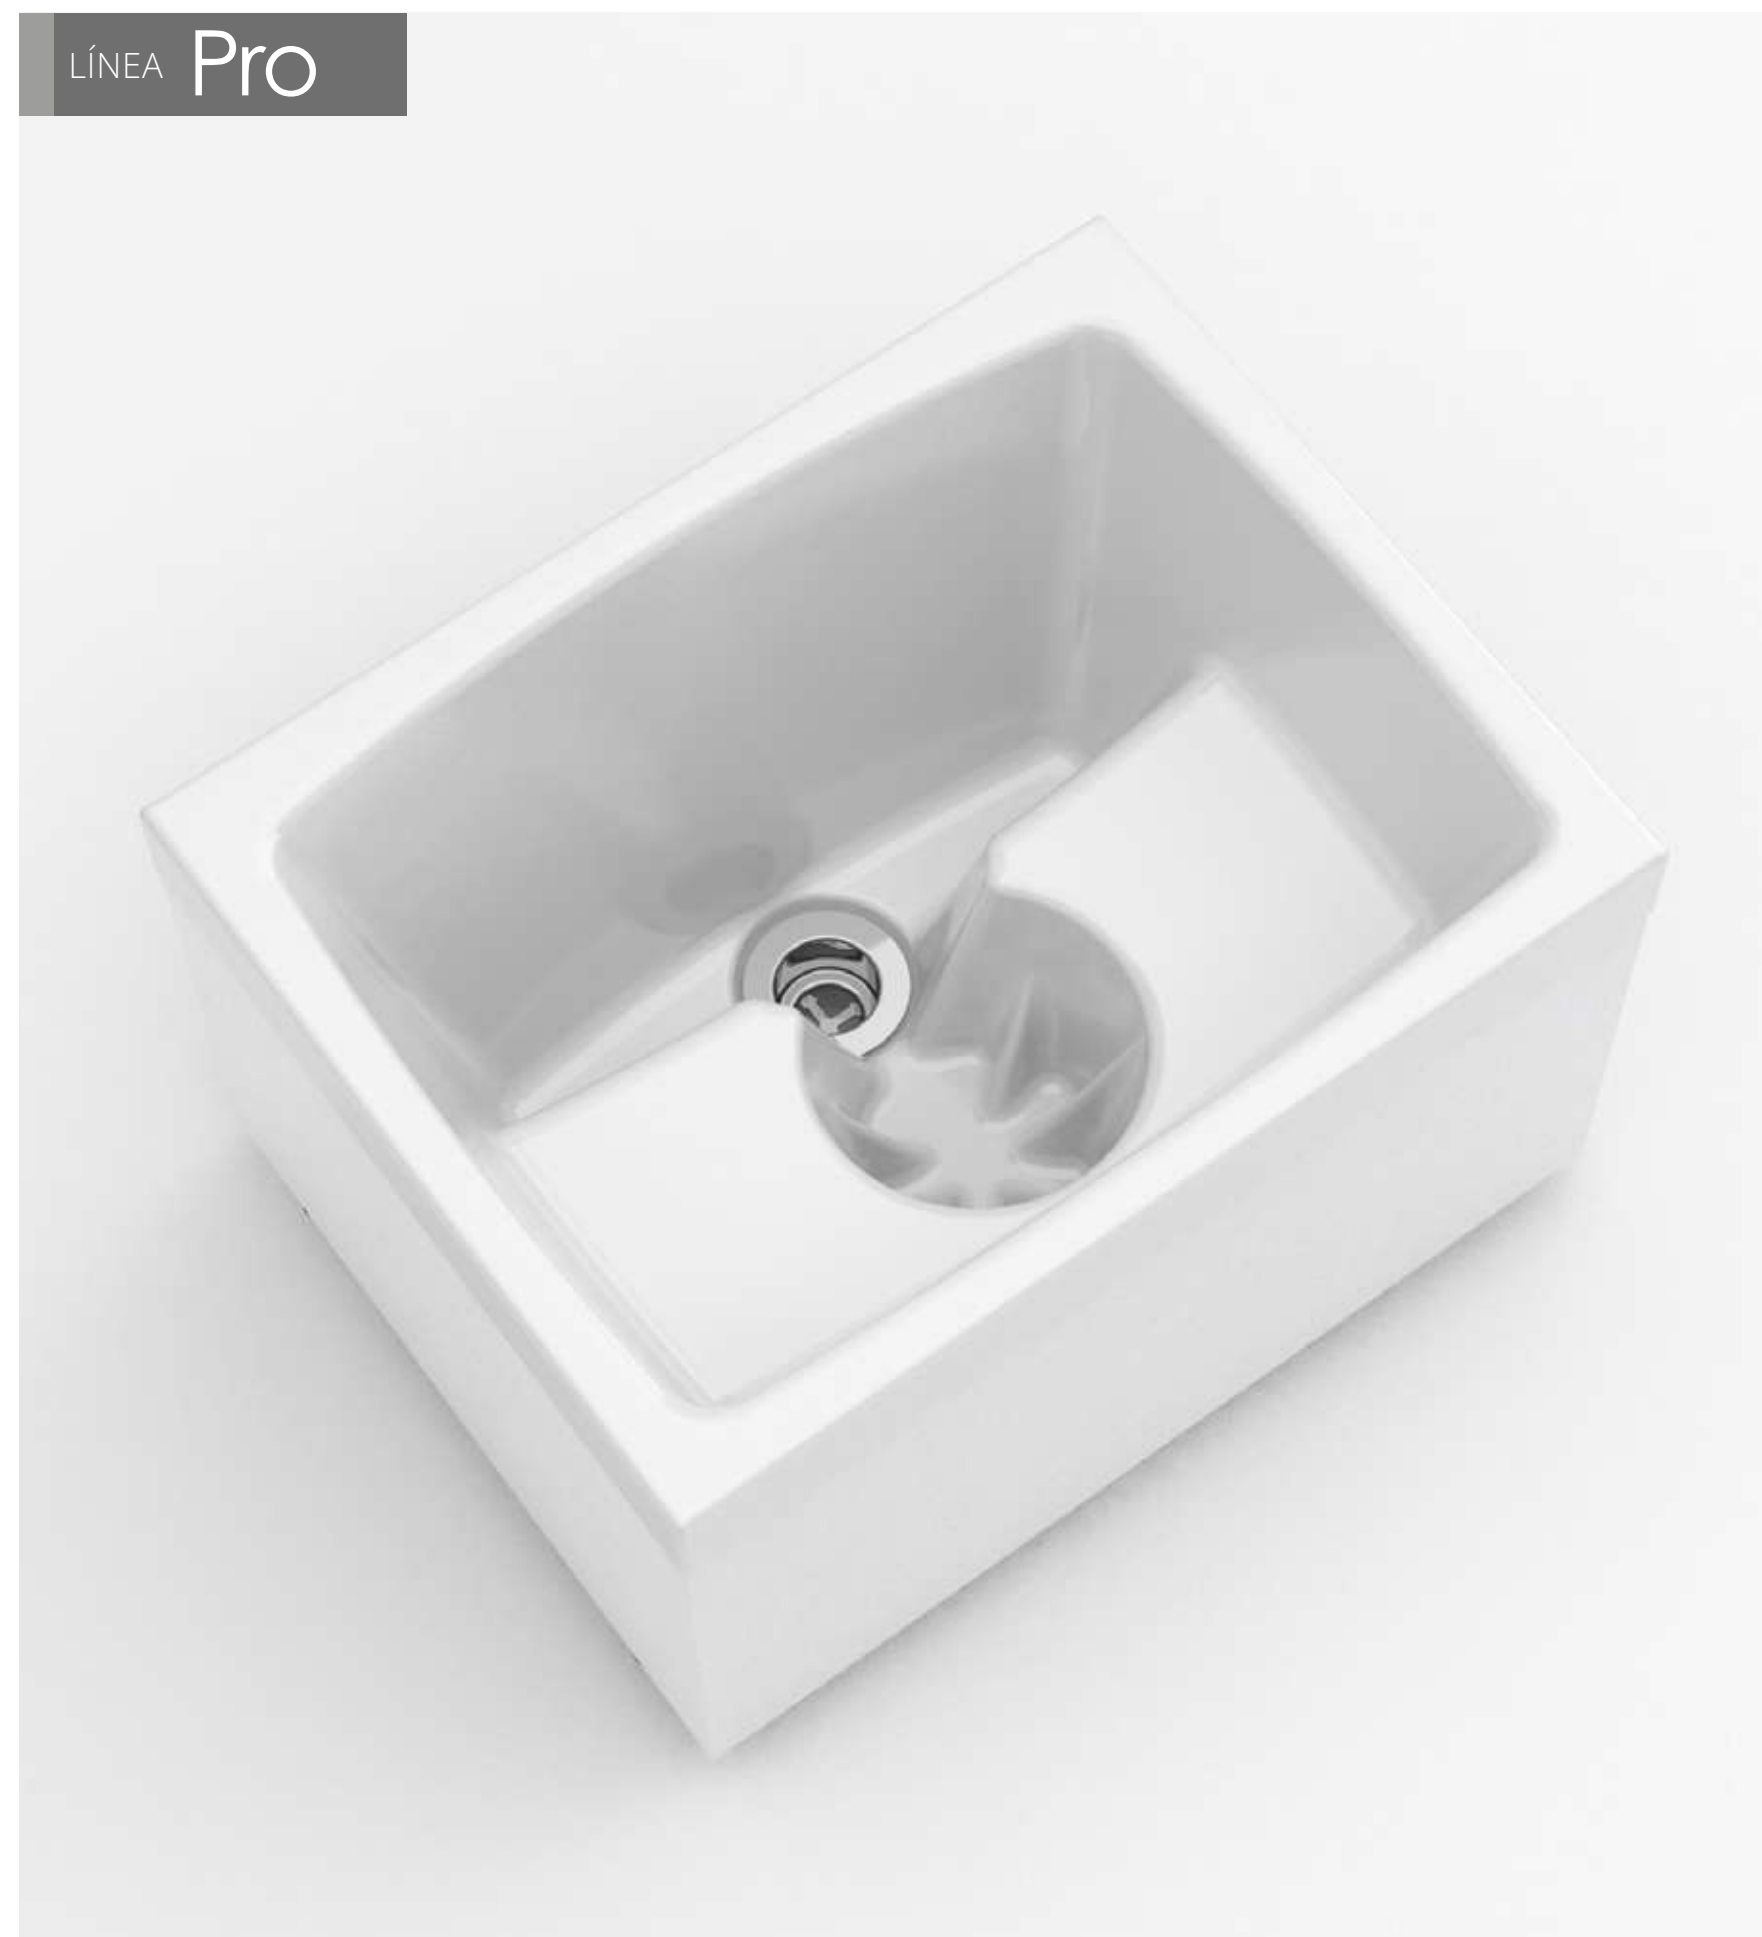

lavatrapero Pro 46x36cm