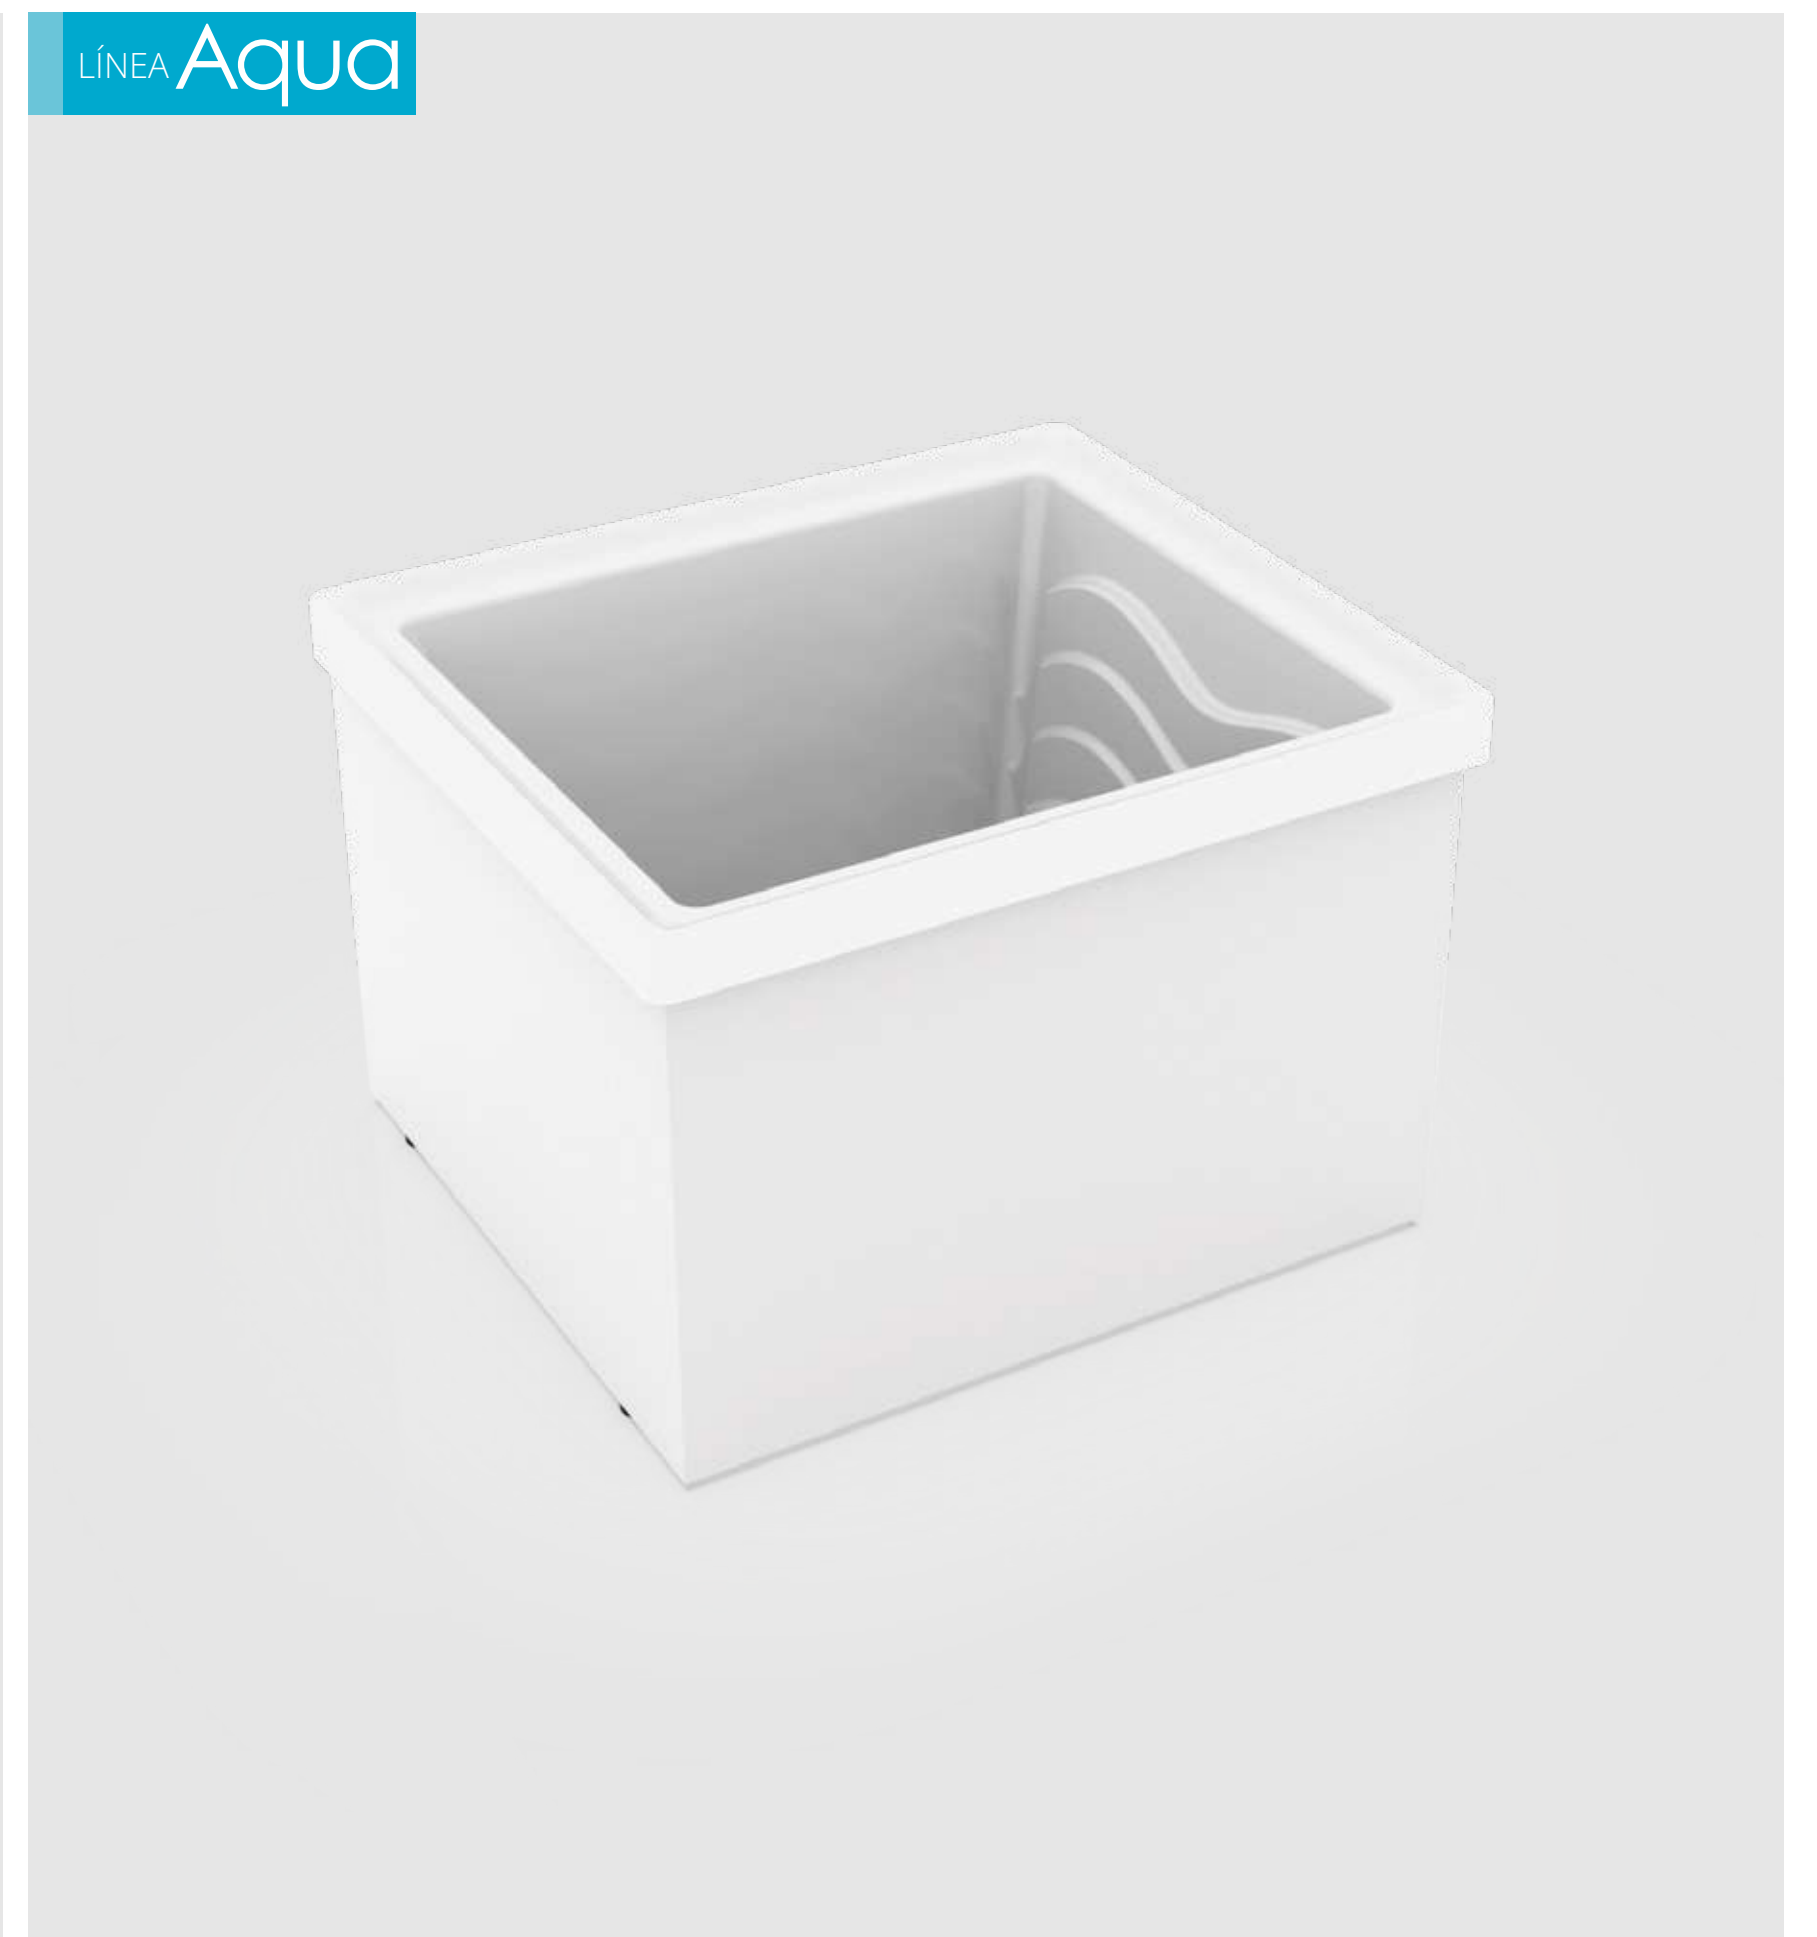

Mueble RH con lavatrapero Aqua 40x35cm