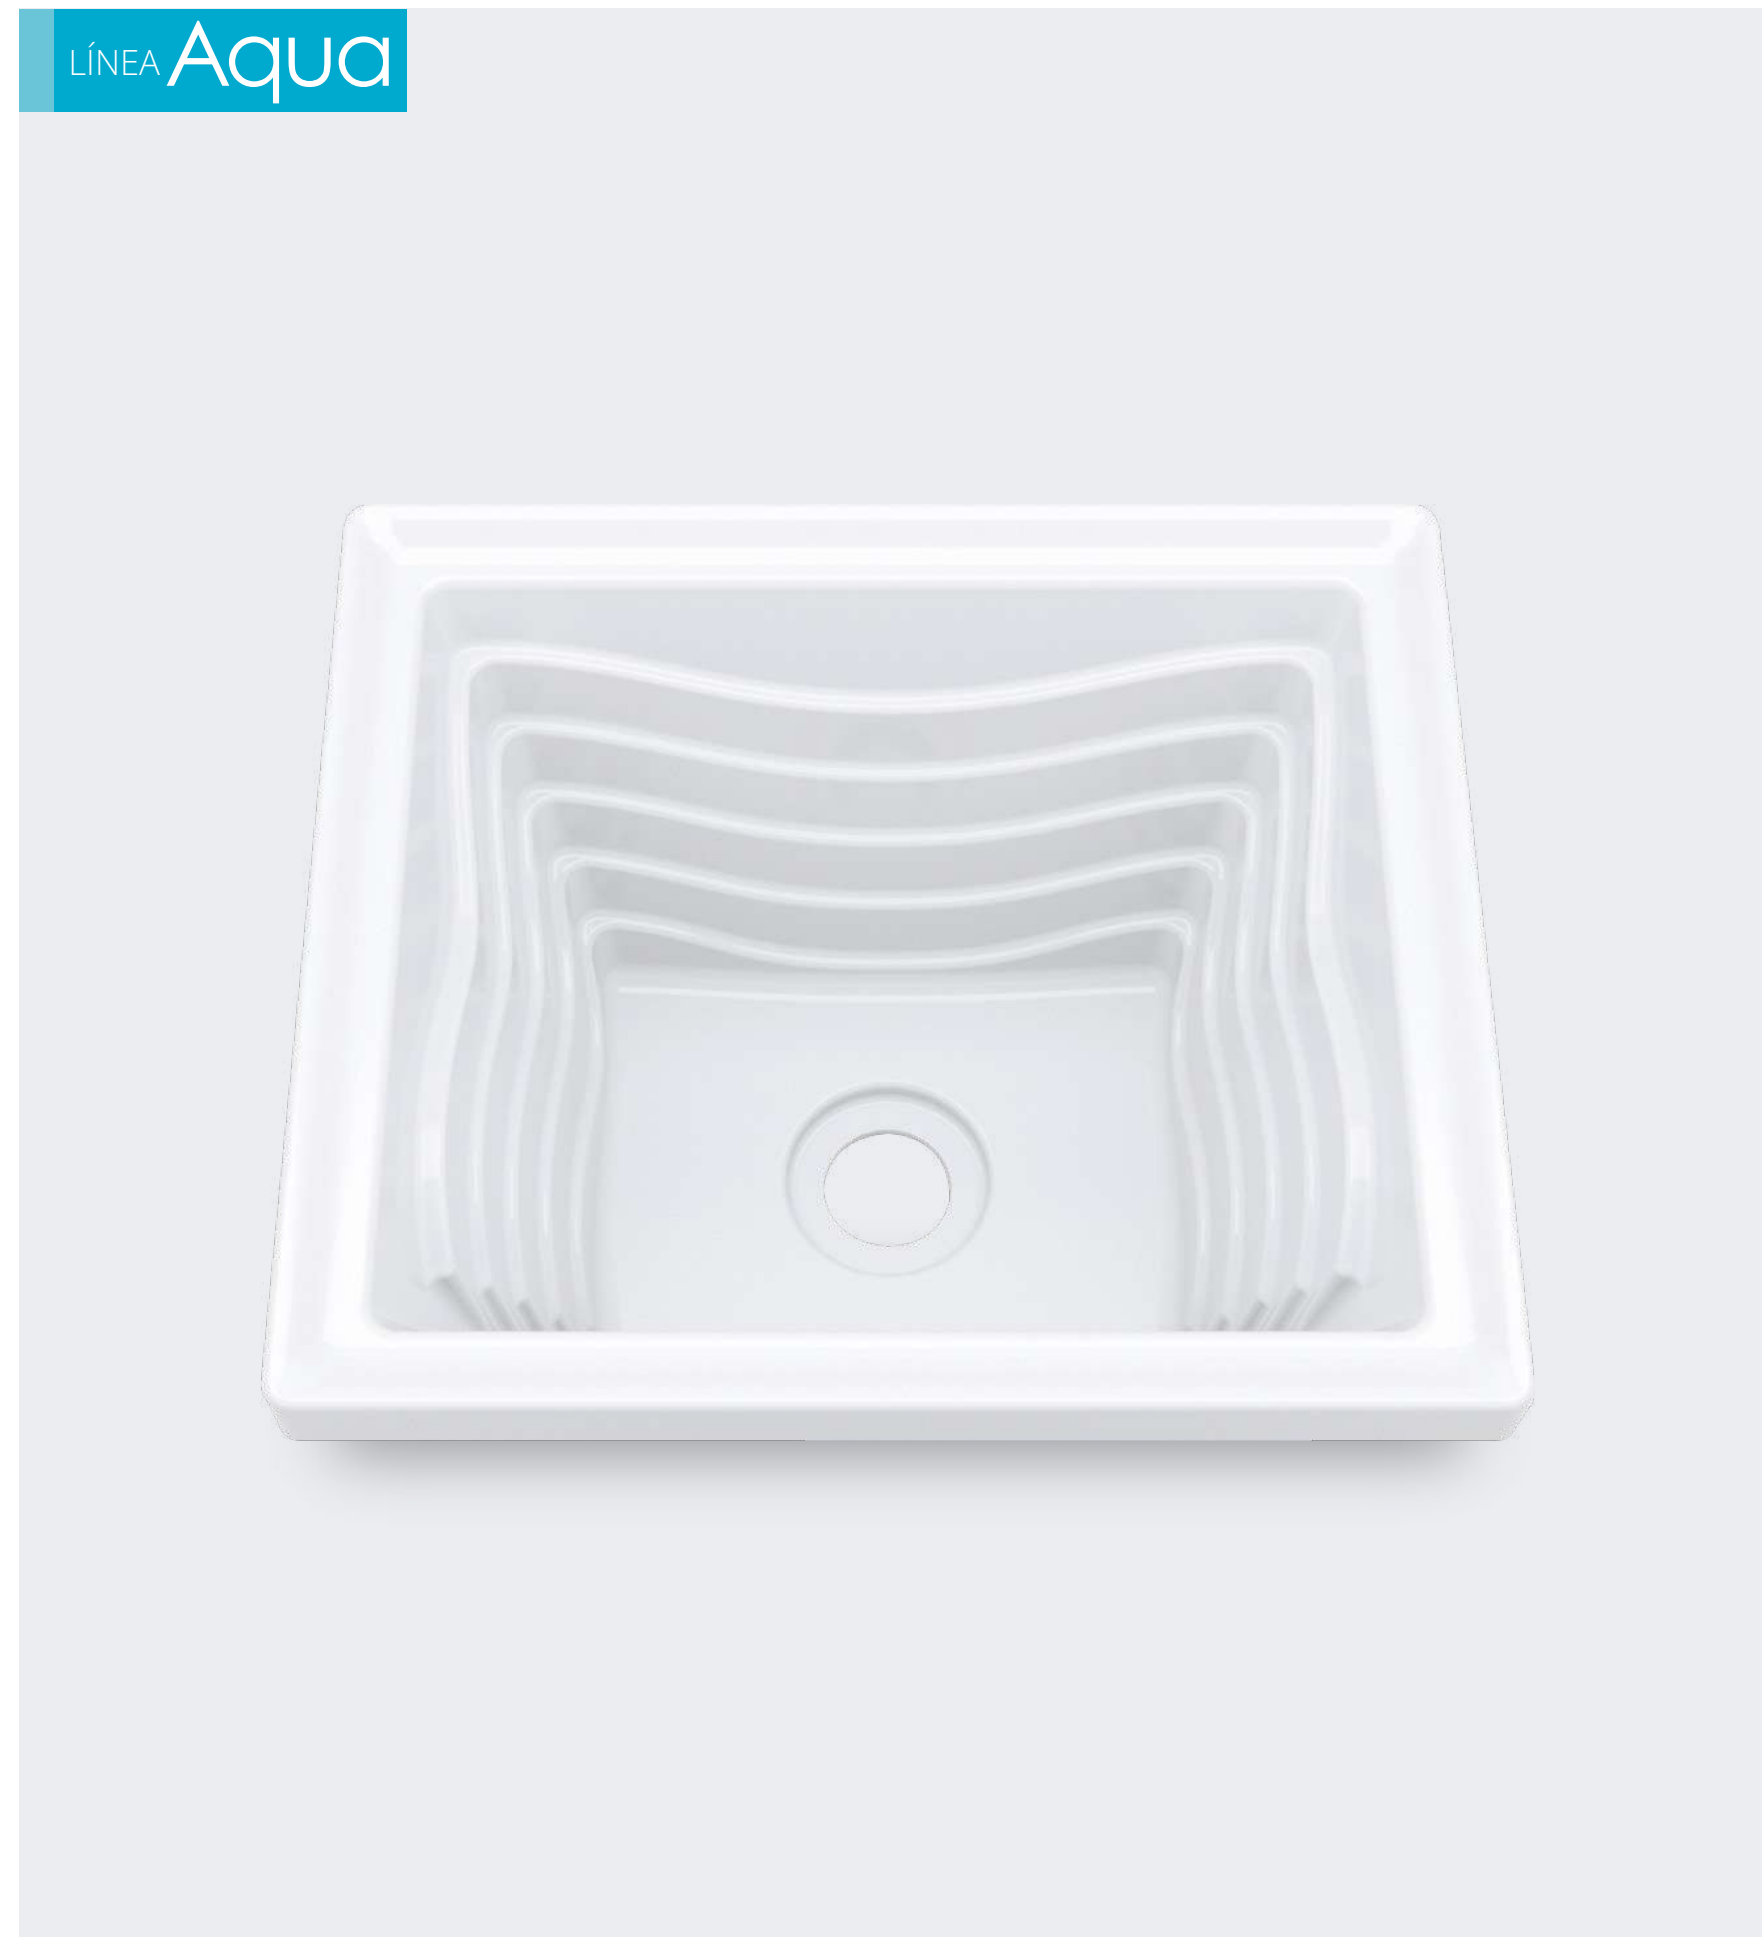

Lavadero/Lavatrapero Aqua 40x35cm Color blanco