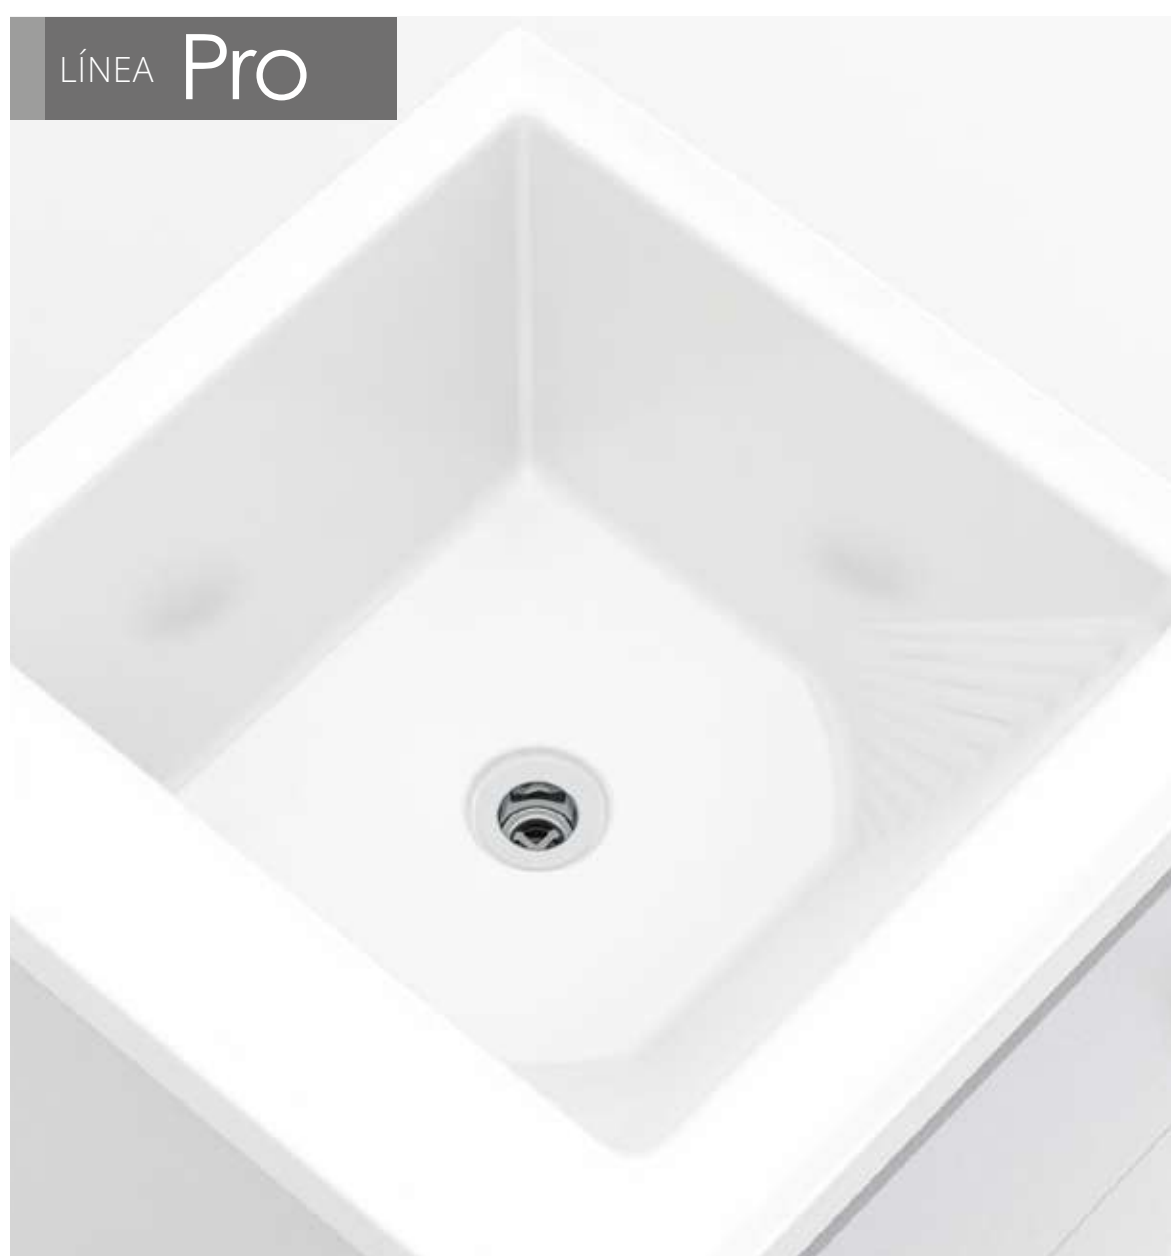

Mueble RH Pro con lavadero Pro 60x60cm

Dispensador de agua (flauta ahorradora, lavadero Pro y Aqua)

Lavadero Pro 60x60cm

Lavadero Aqua 60x60cm

Lavadero Eco 60x60cm

Importante: Las imágenes son un modelo ilustrativo del producto, pueden tener algunas variaciones con respecto a la realidad. Las dimensiones de muebles y lavaderos puede tener una variación de +/- 5mm por características del material. Todos los derechos reservados /COPYRIGHT © 2022