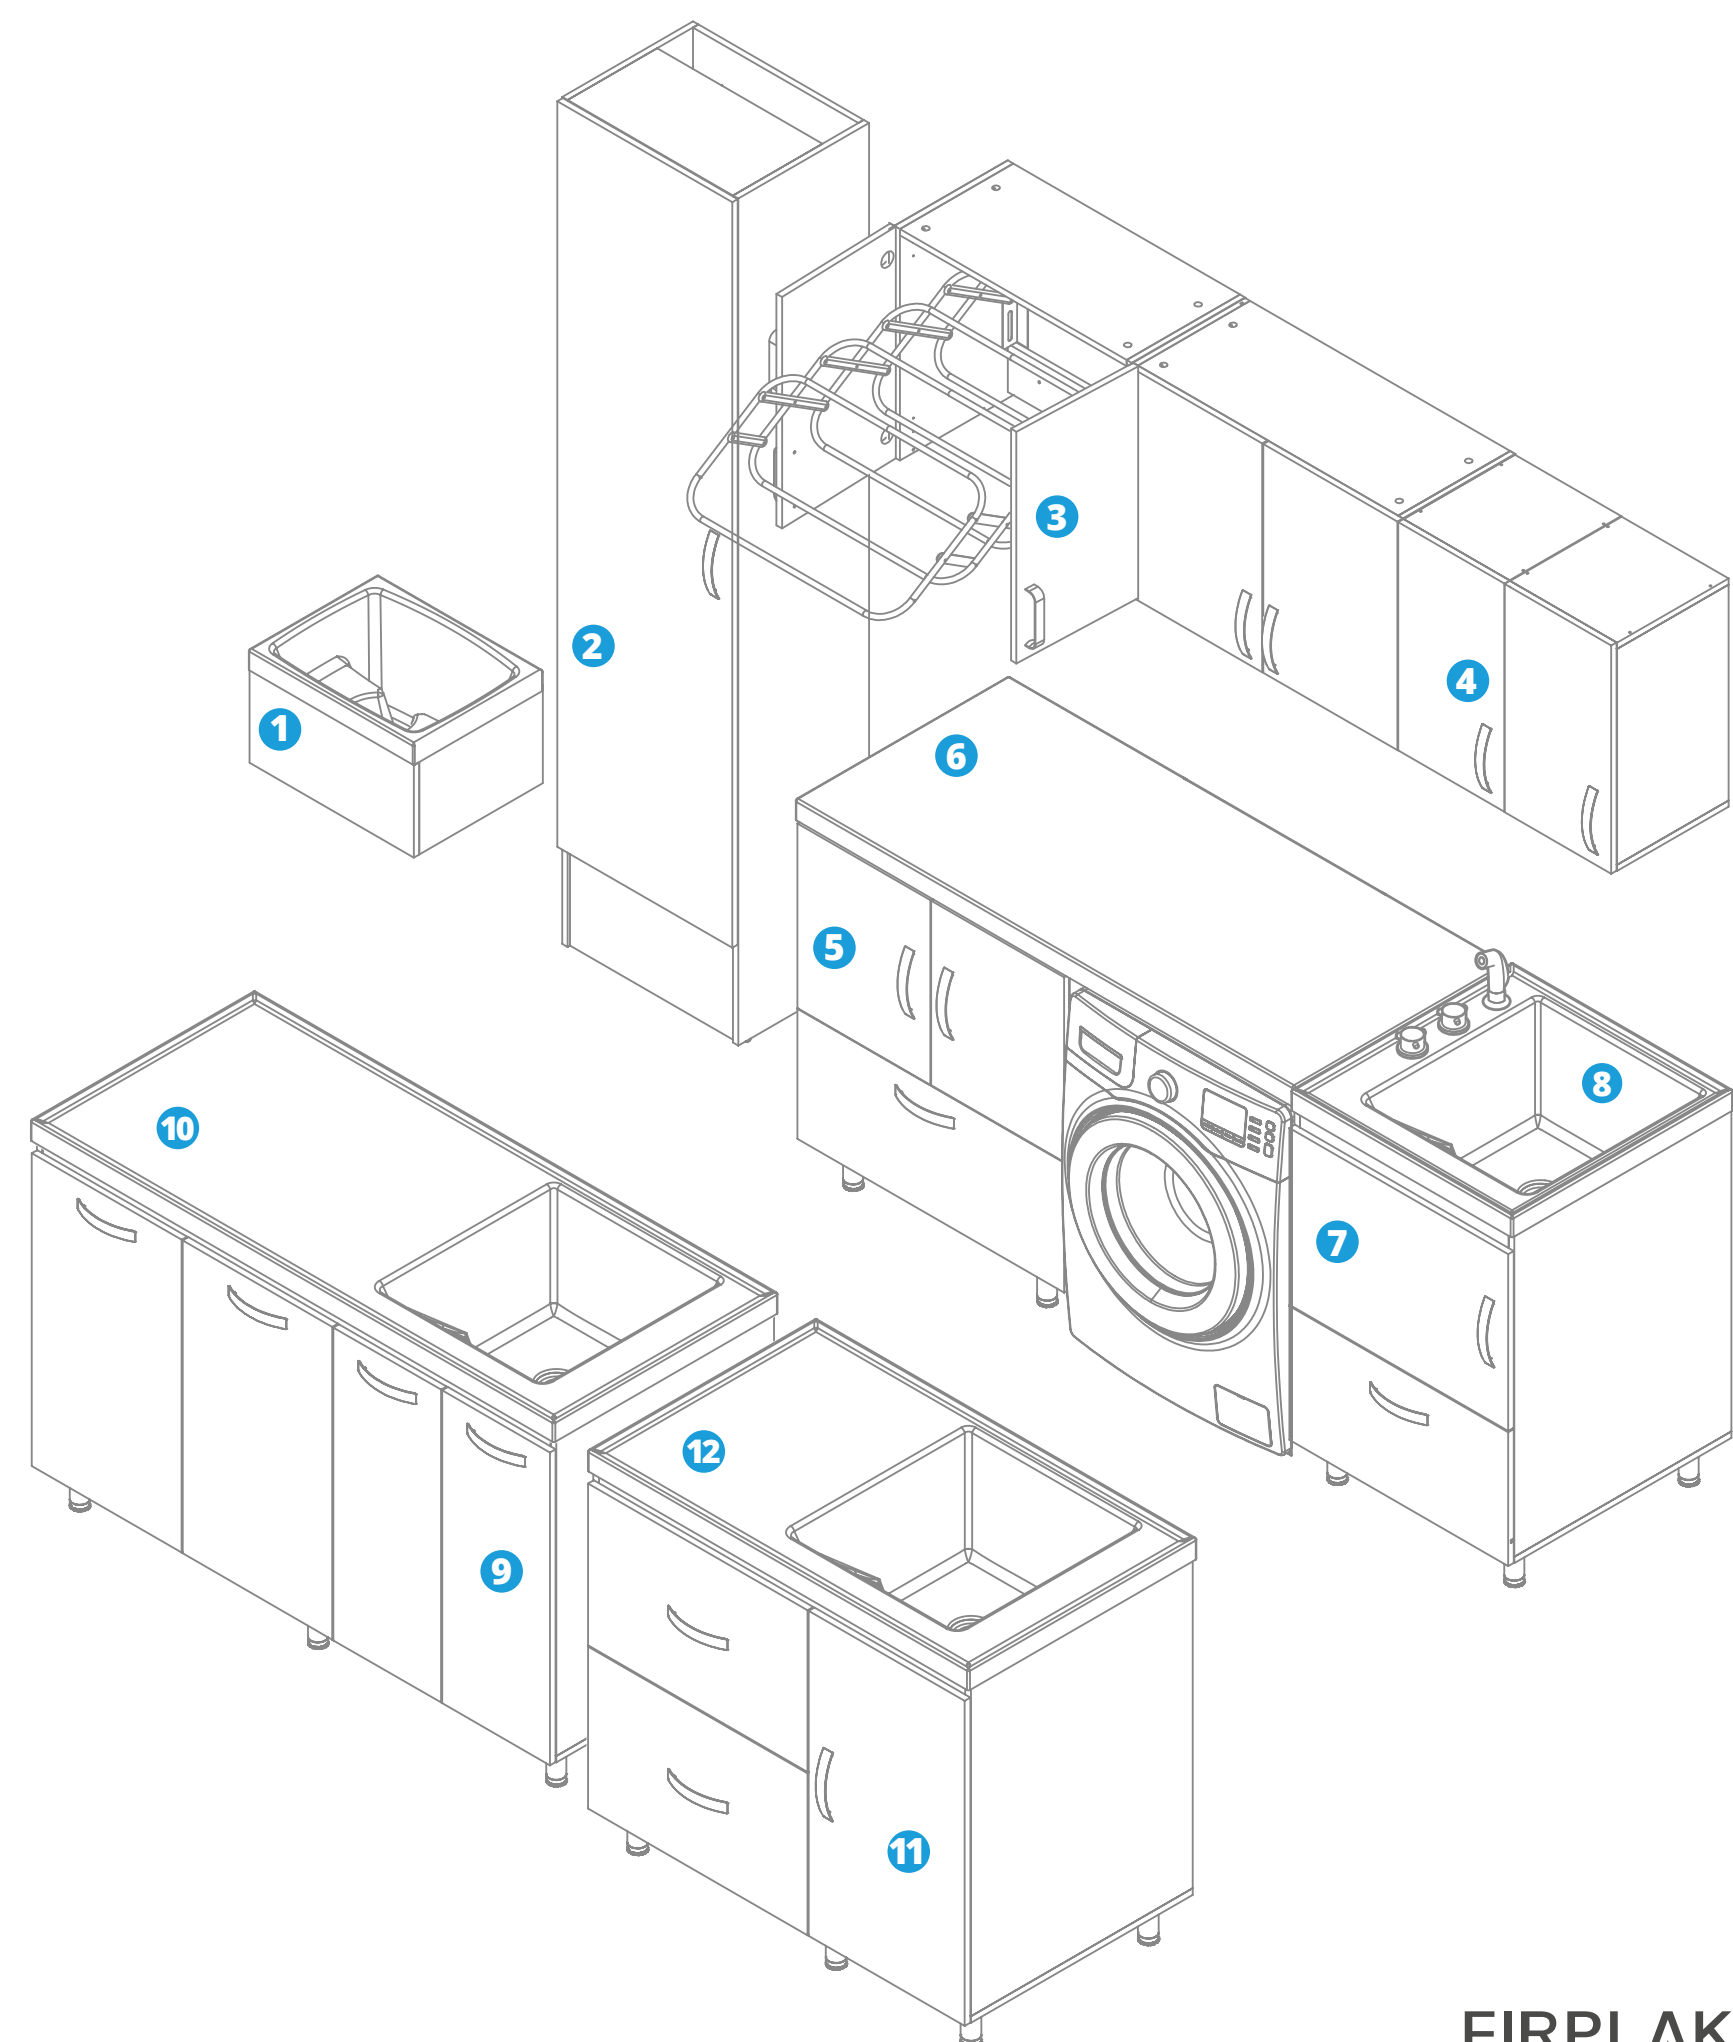

### Atributos muebles / Furniture specs

Resistente a la humedad

Canto rígido en frentes

Bisagras cierre suave

Riel Full extension

Patas regulables

FIRPLAK