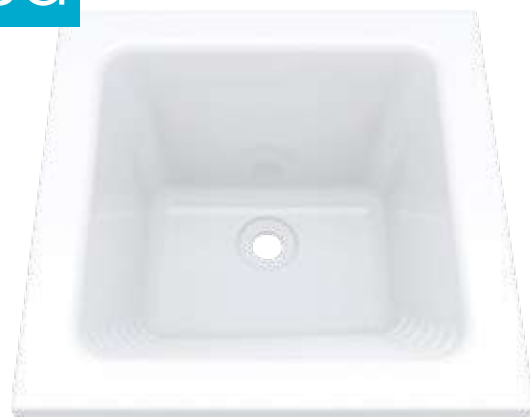

Lavadero Aqua 50x50cm

LÍNEA Aqua

VROP01-0018

Elaborado en mármol sintético

Tanque amplio y profundo

Apariencia brillante

Fregadero ergonómico

Superficie suave

Fácil de instalar

Medidas

/Measures

Largo /L 50cm/19.6"

Ancho /W 50cm/19.6"

Prof. /D 30cm/11.8"

Colores disponibles

/Available colors

Blanco 0100

Marfil 0103

Perla 0901

Champaña 0904