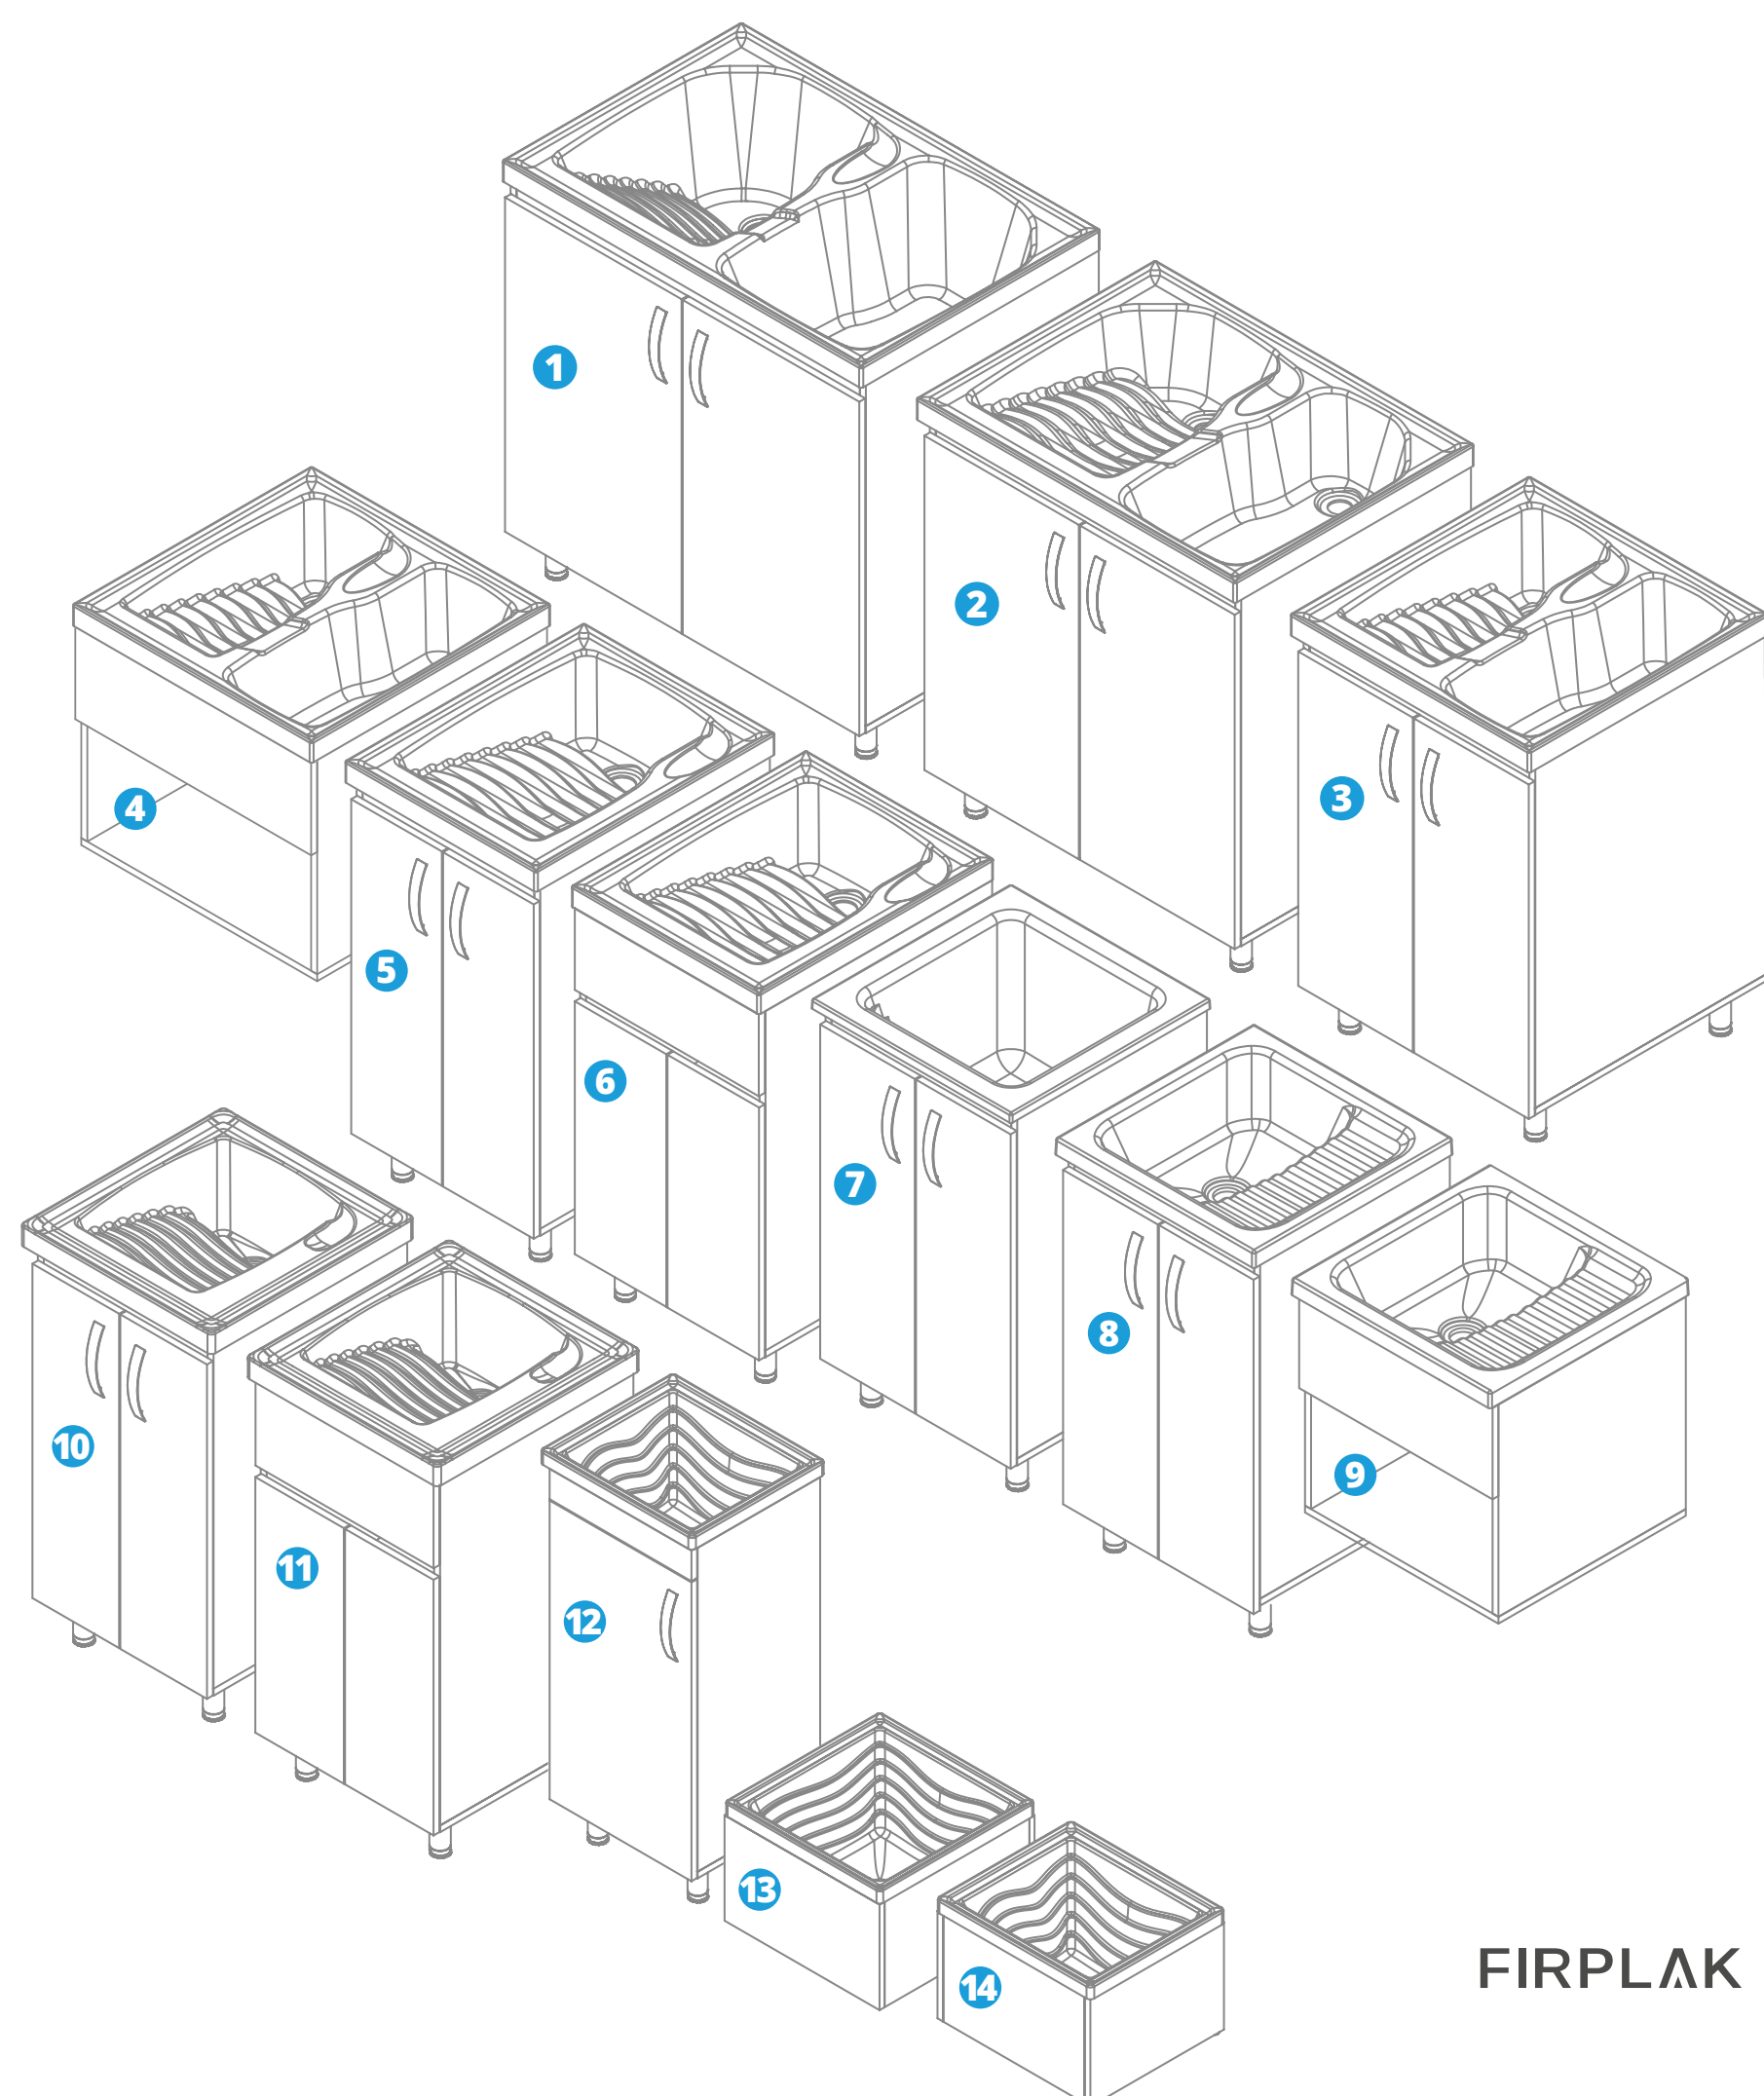

### Atributos muebles /Furniture specs

Resistente a la humedad

Bisagras cierre suave

Entrepaña móvil

Patas regulables

FIRPLAK