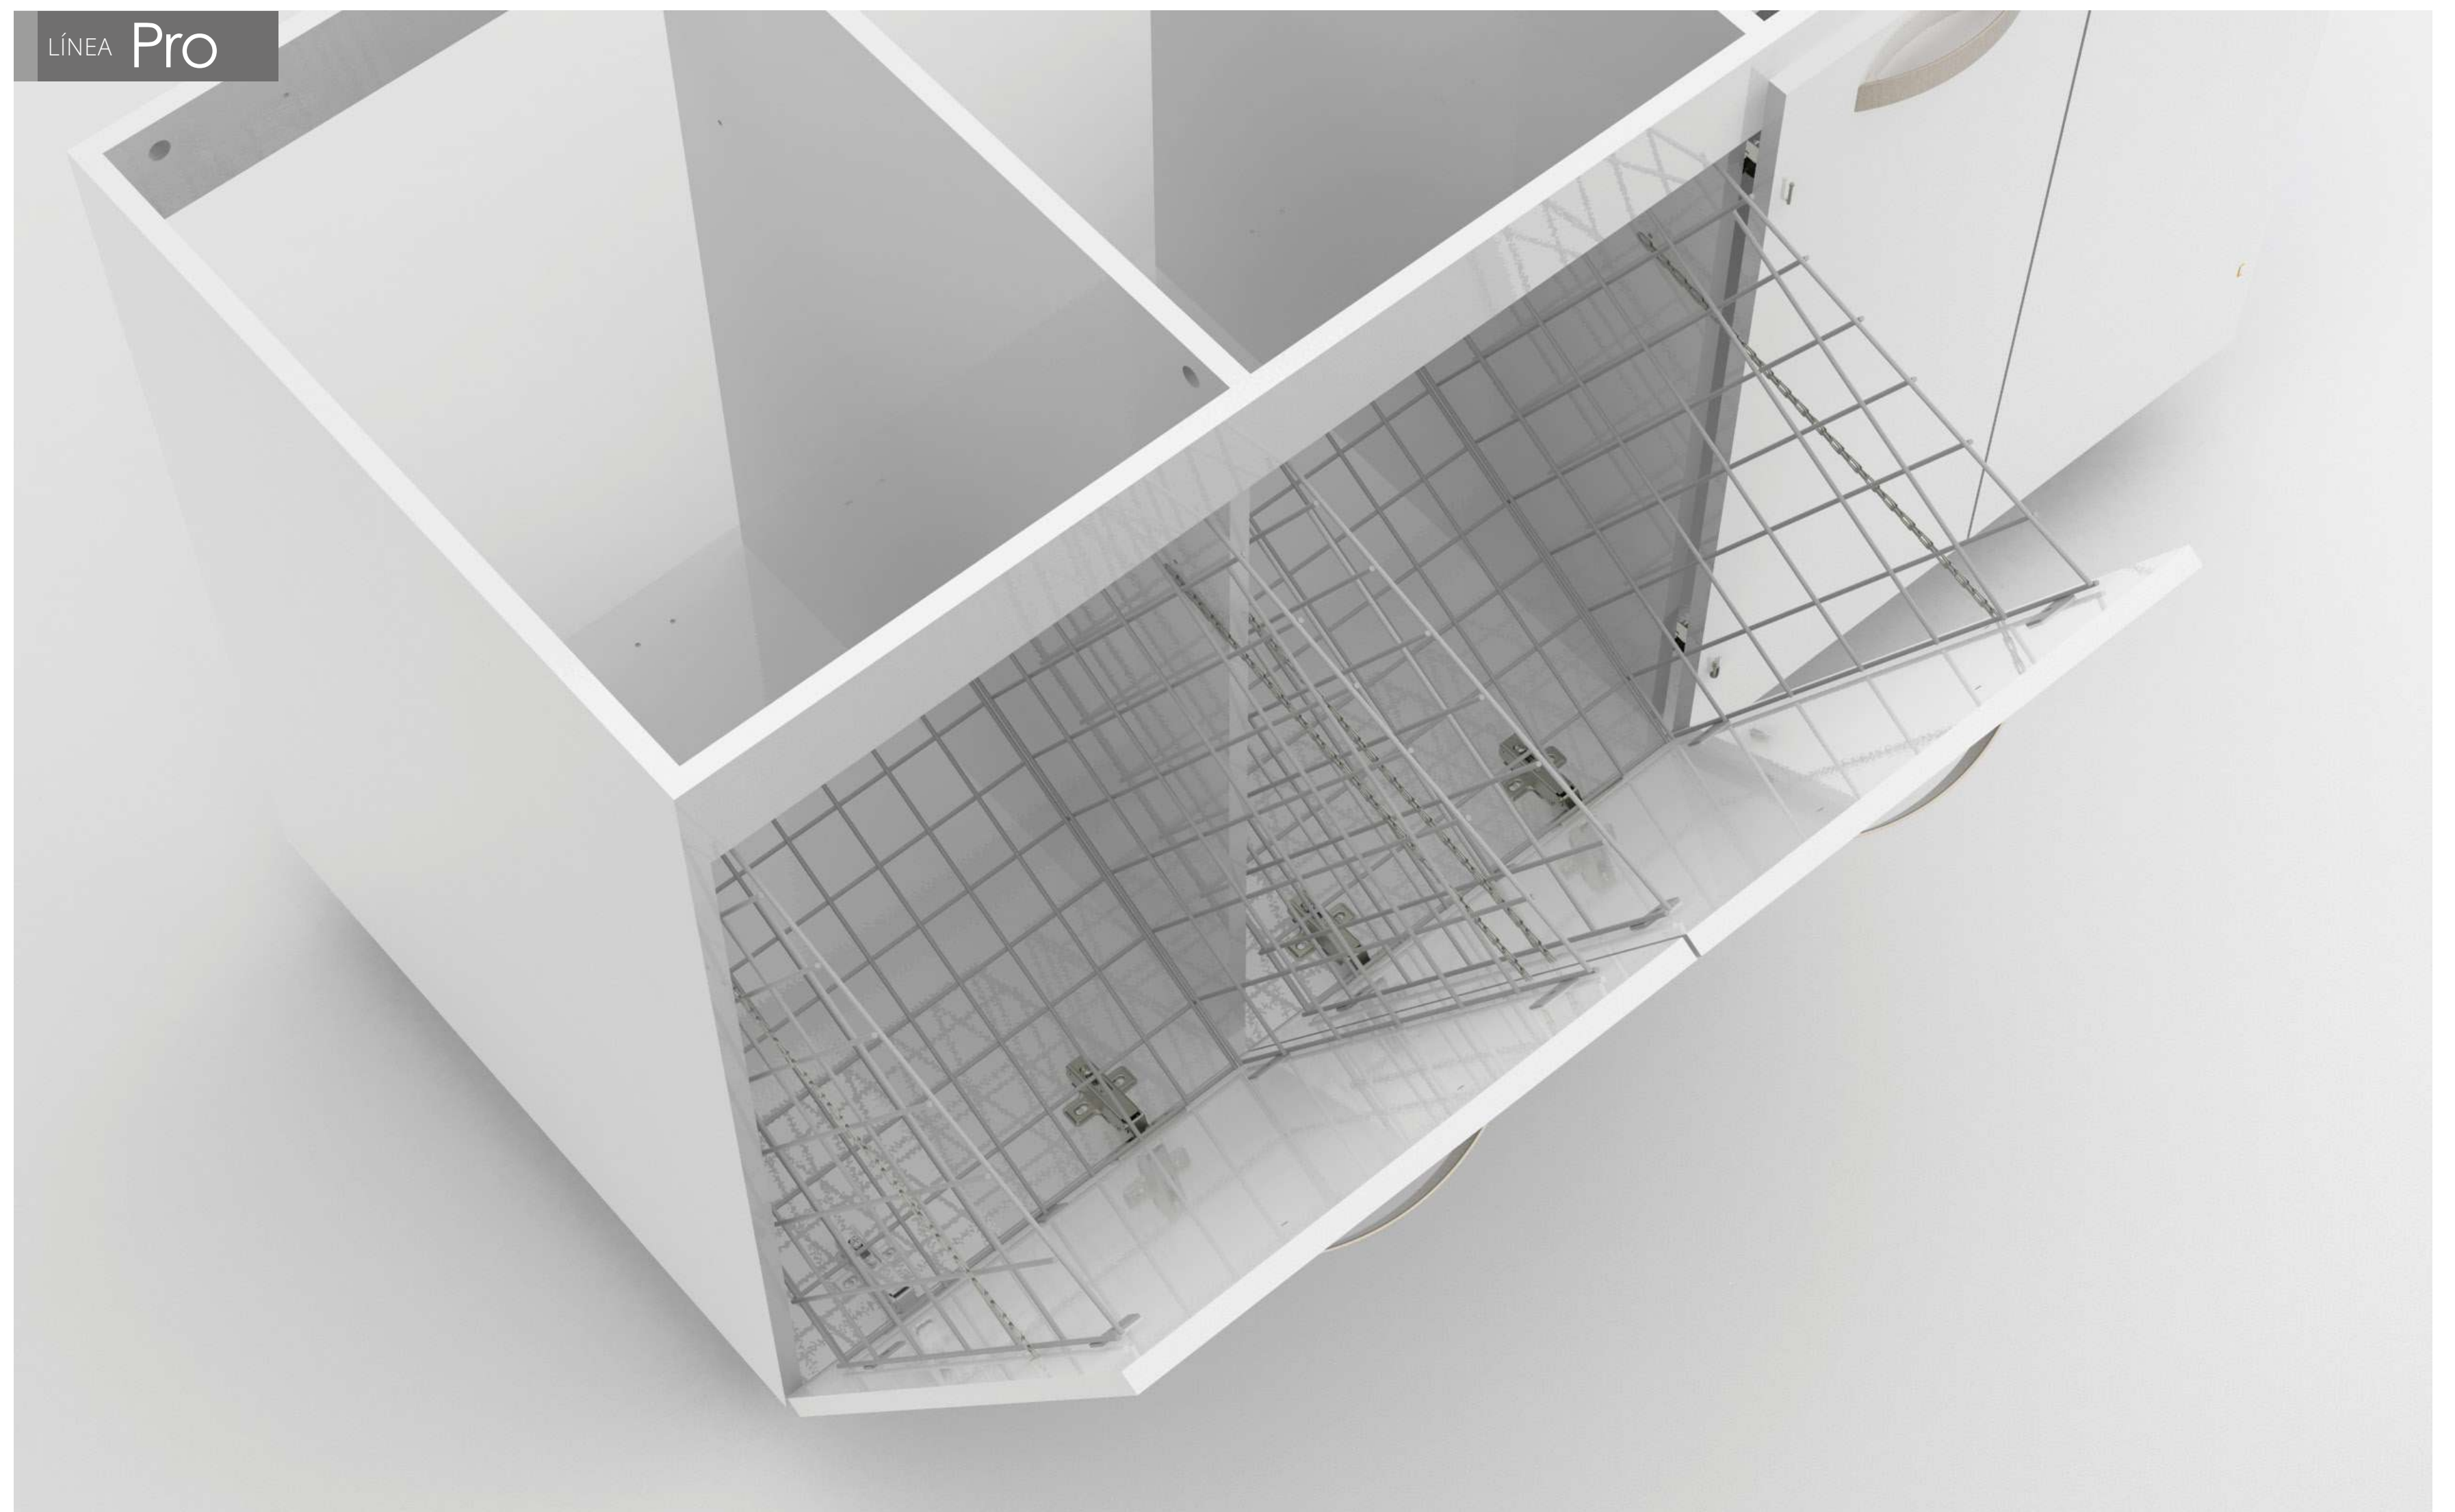

Mueble RH Pro con mesa de trabajo Pro 140x60cm

Mueble RH Pro con lavadero Pro 140x60cm

Mueble RH Pro 140x60cm (Vista superior)

Importante: Las imágenes son un modelo ilustrativo del producto, pueden tener algunas variaciones con respecto a la realidad.  
Las dimensiones de muebles y lavaderos puede tener una variación de +/- 5mm por características del material.  
Todos los derechos reservados /COPYRIGHT © 2022