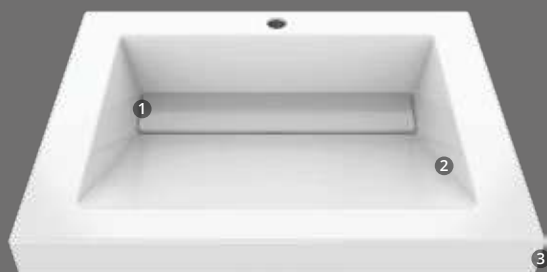

### Atributos

-  Diseño con salpicadero y mesón integrado
-  Profundidad del bowl desde 14,2cm hasta 14,4cm
-  Altura de pestaña desde 1,4cm hasta 2,2cm

### Medidas disponibles

48x43cm

63x48cm

79x48cm

94x48cm

Lavamanos  
**Génova**

### Atributos

-  1 Diseño con desagüe oculto y mesón integrado
-  2 Profundidad del bowl de 12cm en todas las medidas
-  3 Altura de pestaña desde 6cm hasta 8cm