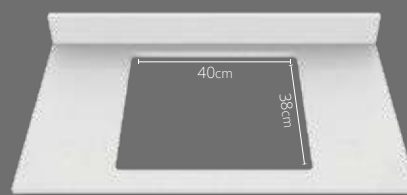

Medidas disponibles