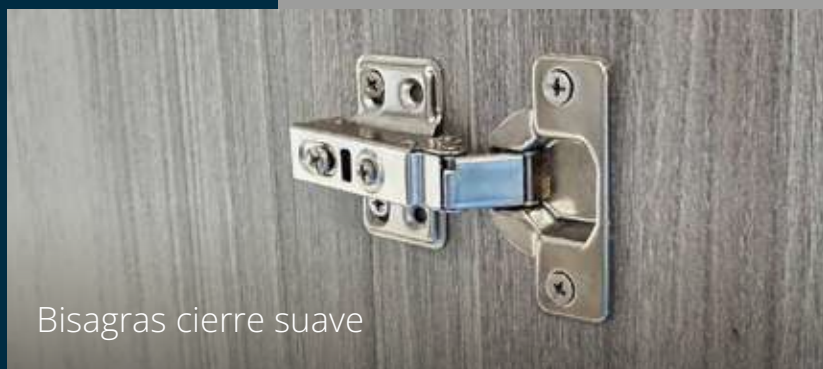

## Características técnicas

Aglomerado de 15mm melamínico

Frentes con canto rígido en frentes

Muebles a piso  
con patas regulables

Bisagras cierre suave

Riel *full extension*  
con y sin cierre suave

Exportamos desde  
**1987**