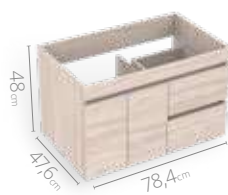

## Medidas disponibles

63x48cm

79x48cm

94x48cm

124x48cm

LÍNEA CLASS

Mueble **elevado** para baño