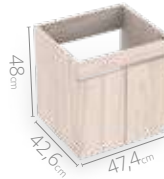

## Medidas disponibles

40x30cm

48x38cm

48x43cm

63x48cm

79x48cm

LÍNEA ESSENTIAL

Mueble para baño