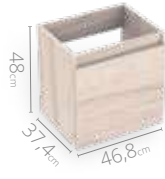

LÍNEA ESSENTIAL

Mueble elevado para baño

Básico sin manijas

Atributos

Medidas disponibles

40x30cm

48x38cm

48x43cm

63x48cm

79x48cm