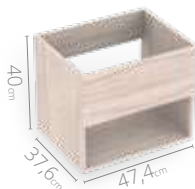

LÍNEA ESSENTIAL

Mueble para baño

Rayo

Frentes con
1 canto rígido

Nicho
2 organizador

Atributos

Medidas disponibles

40x30cm

48x38cm

48x43cm

63x48cm