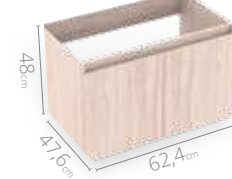

## Medidas disponibles

40x30cm

48x38cm

48x43cm

63x48cm

79x48cm

LÍNEA ESSENTIAL

Mueble para baño