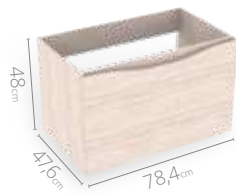

LÍNEA CLASS

Mueble **elevado** para baño

Greco

Atributos

Frentes con
canto de 1,5mm

Compartimentos
organizadores

Riel *full extension*
cierre suave

Riel oculto
cierre suave

Medidas disponibles

63x48cm

79x48cm

94x48cm

124x48cm