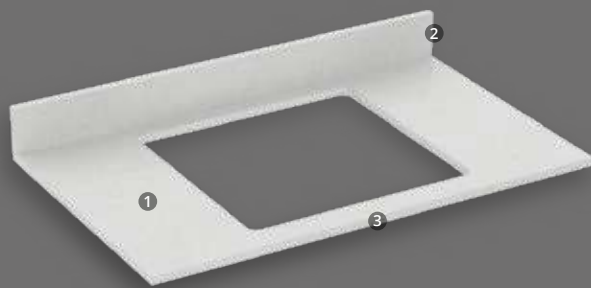

Mesón Quarzstone

Para lavamanos tipo vanity