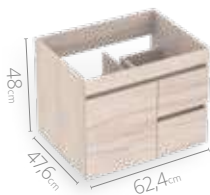

## Medidas disponibles

63x48cm

79x48cm

94x48cm

124x48cm

LÍNEA CLASS

Mueble **elevado** para baño