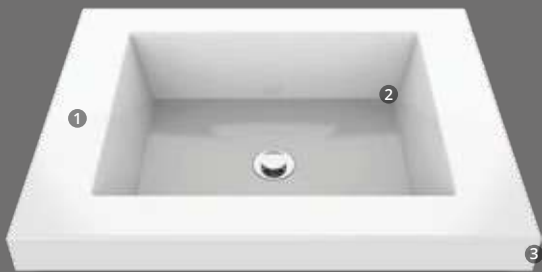

# Lavamanos

para baños que elevan el estilo y la funcionalidad de tu baño

Mármol sintético,  
no se decolora  
con el tiempo

Variedad  
de diseños  
y tamaños

Material  
aséptico y de  
fácil limpieza

Superficie suave  
y brillante

Perforación para  
grifería 0" 4" y 8"

Fácil de  
instalar

Lavamanos  
**Oslo**

**Atributos**

-  Diseño de líneas rectas con mesón integrado  
1
-  Profundidad del bowl desde  
2 12,4cm hasta 13cm
-  Altura de pestaña desde  
3 3cm hasta 10cm