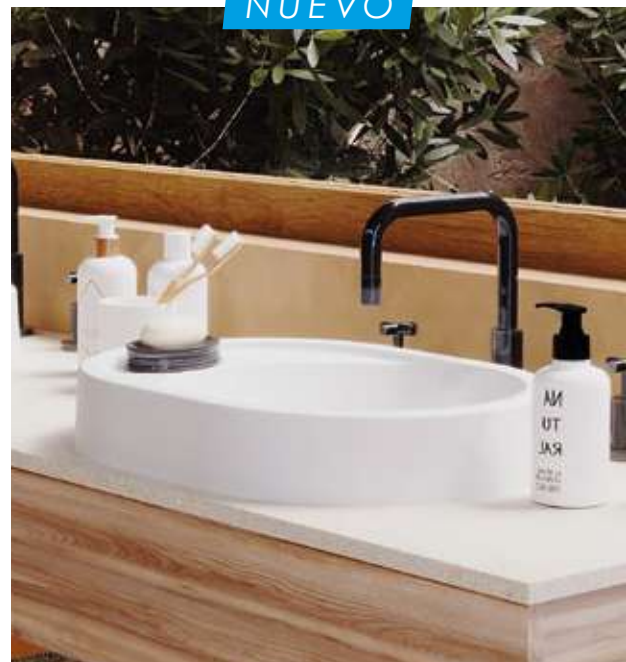

Lavamanos vessel

Doha

NUEVO