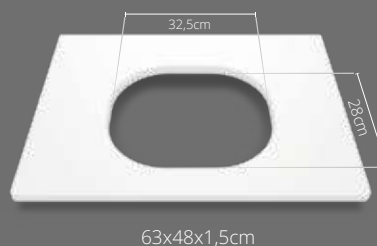

Medidas disponibles