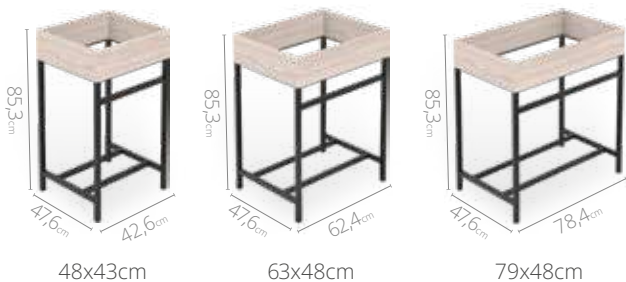

## Atributos

 Estructura en acero  
con toallero integrado

 Canto rígido en frentes  
del cajón y entrepaño

 Riel *full extension*  
cierre suave\*

## Medidas disponibles