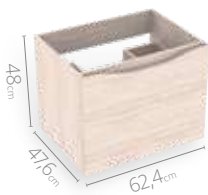

Medidas disponibles

63x48cm