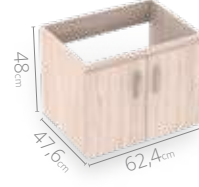

## Medidas disponibles

40x30cm

48x38cm

48x43cm

63x48cm

LÍNEA ESSENTIAL

Mueble elevado para baño