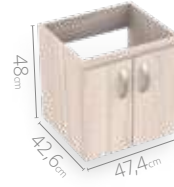

## Medidas disponibles

40x30cm

48x38cm

48x43cm

63x48cm

LÍNEA ESSENTIAL

Mueble elevado para baño