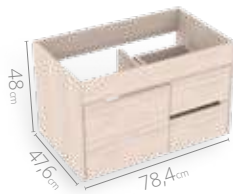

Mueble para baño

Macao

Atributos

 Frentes con
1 canto rígido

 Compartimentos
2 organizadores

 Riel
3 full extension

 Bisagras
4 cierre suave

Medidas disponibles

48x43cm

63x48cm

79x48cm

LÍNEA LIFE

Mueble para baño

Tiziano

Atributos

 1 Diseño curvo en frentes

 2 Bisagras cierre suave

 3 Riel full extension

Medidas disponibles

63x48cm

79x48cm

94x48cm

124x48cm

LÍNEA LIFE