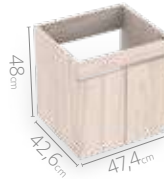

3 Bisagras
cierre suave

4 Espacio
para almacenar

Atributos

Medidas disponibles

40x30cm

48x38cm

48x43cm

63x48cm

LÍNEA ESSENTIAL

Mueble elevado para baño

Básico sin manijas

Atributos

Frentes con
canto rígido

Diseño moderno
sin manijas

Bisagras
cierre suave

Espacio
para almacenar

Medidas disponibles

40x30cm

48x38cm

48x43cm

63x48cm

79x48cm

LÍNEA ESSENTIAL

Mueble para baño