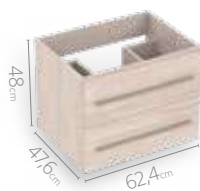

Atributos

1 Frentes con canto rígido

2 Compartimentos organizadores

3 Riel *full extension* cierre suave

4 Bisagras cierre suave

Medidas disponibles

48x43cm

63x48cm

79x48cm

94x48cm

124x48cm

155x48cm

LÍNEA CLASS

Mueble **elevado** para baño

Misus

Atributos

 Frentes con canto rígido

 Compartimentos organizadores

 Riel oculto cierre suave

 Manijas metálicas

Medidas disponibles

63x48cm

79x48cm

94x48cm