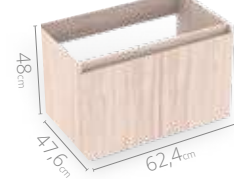

Medidas disponibles

40x30cm

48x38cm

48x43cm

63x48cm

79x48cm

LÍNEA ESSENTIAL

Mueble para baño

Rayo

 Frentes con canto rígido

 Nicho organizador

Atributos

Medidas disponibles

40x30cm

48x38cm

48x43cm