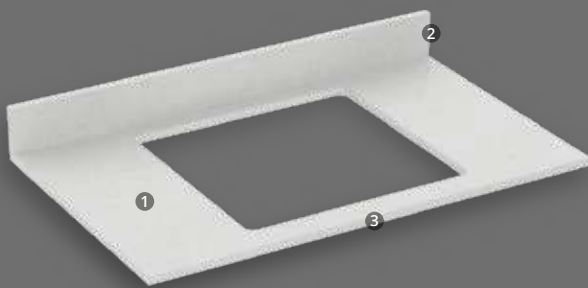

Asépticos y de
fácil limpieza

Para lavamanos tipo
vessel o vanity

Acabado brillante
y soft mate

Fáciles de
instalar

Mesón Quarzstone

Para lavamanos tipo vanity

Atributos

-  Elaborado en Quarzstone
1 Alta dureza 93% Quarzo
-  Salpicadero integrado
2 con altura de 9,5cm
-  Mesón compatible con
3 lavamanos tipo vanity
Oslo y Siena de 48x43cm

Colores

Medidas disponibles

79x48x1,5cm

Mesón
Oasis

Para lavamanos tipo vessel

NUEVO

Atributos

- Elaborado en mármol sintético
- Mesón en blanco absoluto**
- Diseño con esquinas redondeadas
- Mesón compatible con lavamanos tipo vessel Doha y Meca