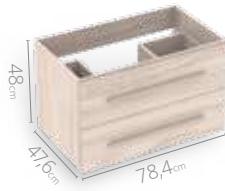

 Frentes con canto rígido

 Compartimentos organizadores

 Riel oculto cierre suave

 Manijas metálicas

Medidas disponibles

63x48cm

79x48cm

94x48cm