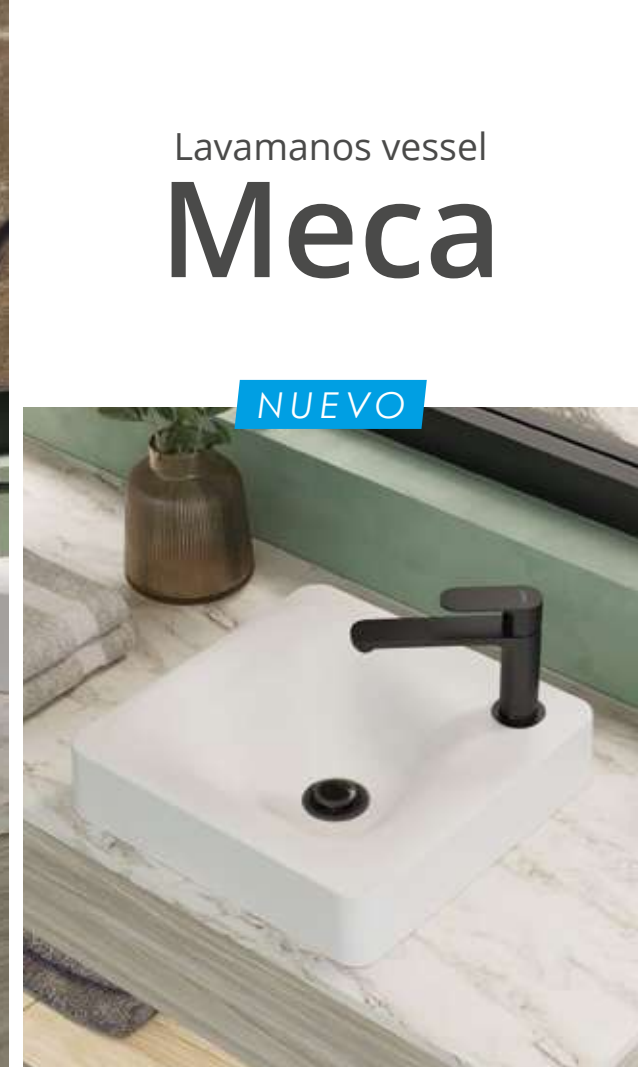

Lavamanos tipo vessel

Mármol sintético,
no se decolora
con el tiempo

Variedad
de diseños
y tamaños

Versátil, adaptable a
cualquier diseño de
mesón y mueble de baño

Material aséptico
y de fácil limpieza

Acabado
Soft mate

Fácil de
instalar

Lavamanos vessel

Doha

NUEVO

Atributos

-  Superficie plana
1 para colocar objetos
-  Instalación a lado
2 derecho o izquierdo
-  Profundidad del bowl
3 de 12cm

Colores

 Acabado Soft matte
Textura suave al tacto

Medidas disponibles

45x33x7cm

Lavamanos vessel

Meca

NUEVO

Atributos

-  Superficie plana para colocar objetos o instalar la grifería
-  Instalación a lado derecho o izquierdo
-  Profundidad del bowl de 8,5cm