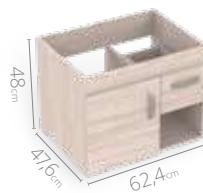

 Nicho
organizador
4

Medidas disponibles

63x48cm

LÍNEA LIFE

Mueble para baño

Valdez

Mueble
a piso

Mueble
elevado

Atributos

 Diseño curvo
en frentes

 Bisagras
cierre suave

 Riel
full extension

 Nicho
organizador
*Mueble a piso

 Patas
regulables
*Mueble a piso

Medidas disponibles

48x43cm