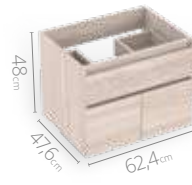

Mueble para baño

Macao

Atributos

 Frentes con
1 canto rígido

 Compartimentos
2 organizadores

 Riel
3 full extension

 Bisagras
4 cierre suave

Medidas disponibles

48x43cm

63x48cm

79x48cm

LÍNEA LIFE

Mueble para baño

Tiziano

Atributos

 1 Diseño curvo en frentes

 2 Bisagras cierre suave

 3 Riel full extension

Medidas disponibles

63x48cm

79x48cm

94x48cm

124x48cm

LÍNEA LIFE