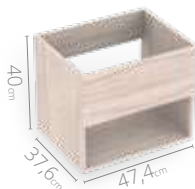

Medidas disponibles

40x30cm

48x38cm

48x43cm

63x48cm

79x48cm

LÍNEA ESSENTIAL

Mueble para baño

Rayo

 Frentes con canto rígido

 Nicho organizador

Atributos

Medidas disponibles

40x30cm

48x38cm

48x43cm

 Bisagras cierre suave

 Manija negro mate

 Entrepaño

 Nicho organizador

 Base con deslizadores

Medidas disponibles

Oslo 155x48cm

Color Blanco