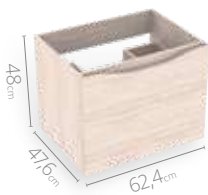

 Bisagras
2 cierre suave

 Riel oculto
3 cierre suave

 Diseño moderno
4 sin manijas

Medidas disponibles

63x48cm

79x48cm

94x48cm

124x48cm

Medidas disponibles

63x48cm

79x48cm

94x48cm

124x48cm

LÍNEA CLASS

Mueble **elevado** para baño

Macao