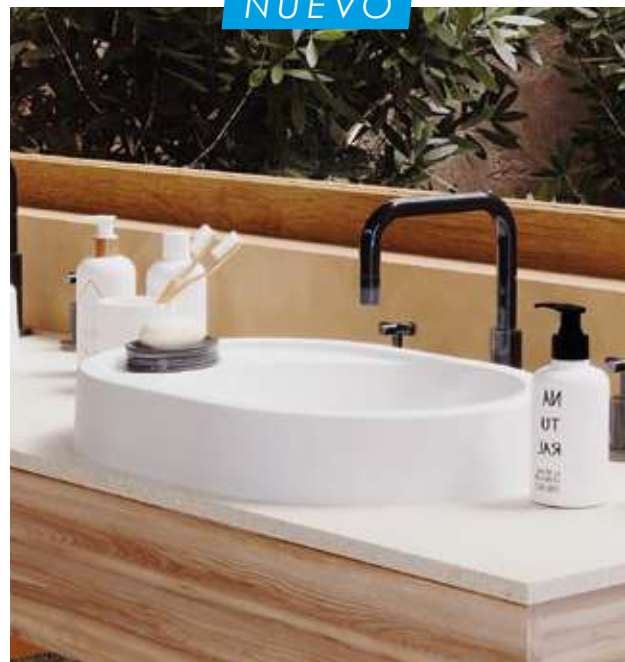

Lavamanos Río

Atributos

-  Diseño de líneas curvas con mesón integrado
 - 1
-  Profundidad del bowl de 10,7cm
 - 2
-  Altura de pestaña de 2,4cm
 - 3

Colores

Medidas disponibles

48x43cm

Lavamanos de empotrar

Lavamanos tipo vessel

Mármol sintético,
no se decolora
con el tiempo

Variedad
de diseños
y tamaños

Versátil, adaptable a
cualquier diseño de
mesón y mueble de baño

Material aséptico
y de fácil limpieza

Acabado
Soft mate

Fácil de
instalar

Lavamanos vessel

Doha

NUEVO

Atributos

-  Superficie plana
1 para colocar objetos
-  Instalación a lado
2 derecho o izquierdo
-  Profundidad del bowl
3 de 12cm

Colores

 Acabado Soft matte
Textura suave al tacto

Medidas disponibles

45x33x7cm

Lavamanos vessel

Meca

NUEVO

Atributos

-  Superficie plana para colocar objetos o instalar la grifería
-  Instalación a lado derecho o izquierdo
-  Profundidad del bowl de 8,5cm