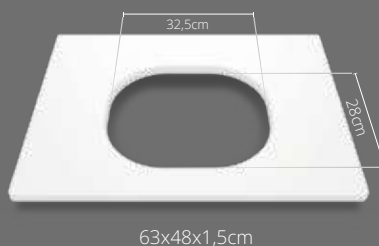

Medidas disponibles