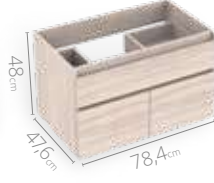

Medidas disponibles

63x48cm

79x48cm

94x48cm

124x48cm

LÍNEA CLASS

Mueble **elevado** para baño

Macao

Atributos

1 Frentes con canto rígido

2 Compartimentos organizadores

3 Riel *full extension* cierre suave

4 Bisagras cierre suave

Medidas disponibles

48x43cm

63x48cm