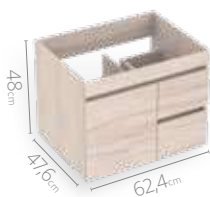

Medidas disponibles

48x43cm

63x48cm

79x48cm

Elementos disponibles

Cajón*

Cubo

Entrepaño

48x43cm

63x48cm

79x48cm

LÍNEA CLASS

Mueble **elevado** para baño

Vitelli

Atributos

 Frentes con
1 canto rígido

 Bisagras
2 cierre suave

 Riel oculto
3 cierre suave

 Diseño moderno
4 sin manijas

Medidas disponibles

63x48cm

79x48cm

94x48cm

124x48cm