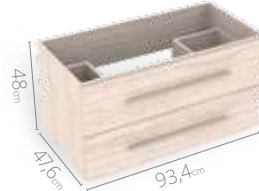

 Frentes con canto rígido

 Compartimentos organizadores

 Riel oculto cierre suave

 Manijas metálicas

Medidas disponibles

63x48cm

79x48cm

94x48cm