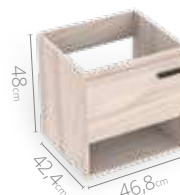

 2 Bisagras cierre suave

 3 Nicho organizador

 4 Manija negro mate

Medidas disponibles

48x38cm

48x43cm

LÍNEA LIFE

Mueble para baño