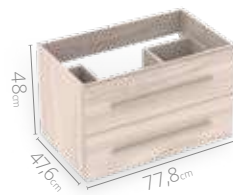

Medidas disponibles