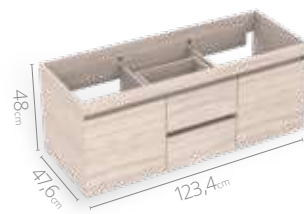

 Bisagras
2 cierre suave

 Riel oculto
3 cierre suave

 Diseño moderno
4 sin manijas

Medidas disponibles

63x48cm

79x48cm

94x48cm

124x48cm