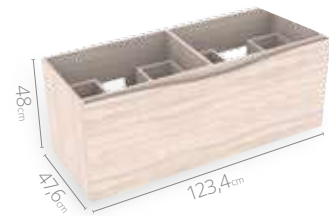

Medidas disponibles

63x48cm

79x48cm

94x48cm

124x48cm

LÍNEA CLASS

Mueble **elevado** para baño

Macao