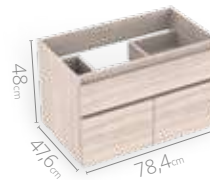

LÍNEA LIFE

Mueble para baño

Macao

Atributos

Frentes con
1 canto rígido

Compartimentos
2 organizadores

Riel
3 full extension

Bisagras
4 cierre suave

Medidas disponibles

48x43cm

63x48cm

79x48cm