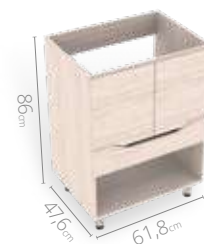

Atributos

 Diseño curvo
en frentes

 Bisagras
cierre suave

 Riel
full extension

 Nicho
organizador
*Mueble a piso

 Patas
regulables
*Mueble a piso

Medidas disponibles

48x43cm