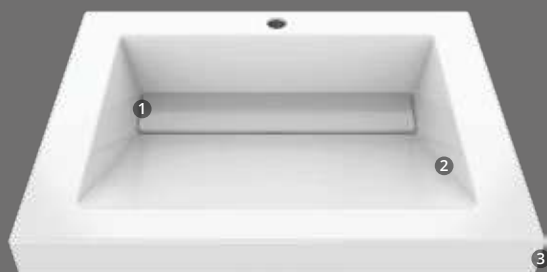

155x48cm

Lavamanos
Siena

Atributos

-  Diseño de líneas curvas con mesón integrado
1
-  Profundidad del bowl desde
2 11,5cm hasta 13cm
-  Altura de pestaña desde
3 4cm hasta 6cm

Colores

Medidas disponibles

48x43cm

63x48cm

79x48cm

94x48cm

124x48cm

Lavamanos
Quadratto

Atributos

-  Diseño con salpicadero y mesón integrado
-  Profundidad del bowl desde 14,2cm hasta 14,4cm
-  Altura de pestaña desde 1,4cm hasta 2,2cm

Colores

Medidas disponibles

48x43cm

63x48cm

79x48cm

94x48cm

Lavamanos
Génova

Atributos

-  1 Diseño con desagüe oculto y mesón integrado
-  2 Profundidad del bowl de 12cm en todas las medidas
-  3 Altura de pestaña desde 6cm hasta 8cm

-  Diseño con inclinación diagonal y mesón integrado
-  Profundidad del bowl de 15cm en todas las medidas
-  Altura de pestaña de 5cm en todas las medidas

Colores

Medidas disponibles

63x48cm

79x48cm

94x48cm