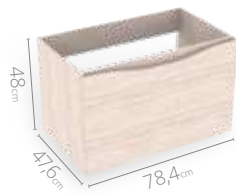

 Bisagras
2 cierre suave

 Riel oculto
3 cierre suave

 Diseño moderno
4 sin manijas

Medidas disponibles

63x48cm

79x48cm

94x48cm

124x48cm

LÍNEA CLASS

Mueble **elevado** para baño

Greco

Atributos

 Frentes con
canto de 1,5mm

 Compartimentos
organizadores

 Riel *full extension*
cierre suave

 Riel oculto
cierre suave

Medidas disponibles

63x48cm

79x48cm

94x48cm

124x48cm

LÍNEA CLASS

Mueble **elevado** para baño

Macao