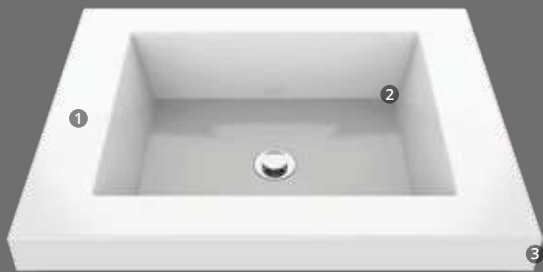

 Bisagras cierre suave

 Manija negro mate

 Entrepaño

 Nicho organizador

 Base con deslizadores

Medidas disponibles

Oslo 155x48cm

Color Blanco

Lavamanos

para baños que elevan el estilo y la funcionalidad de tu baño

Mármol sintético,
no se decolora
con el tiempo

Variedad
de diseños
y tamaños

Material
aséptico y de
fácil limpieza

Superficie suave
y brillante

Perforación para
grifería 0" 4" y 8"

Fácil de
instalar

Lavamanos
Oslo

Atributos

-  Diseño de líneas rectas con mesón integrado
1
-  Profundidad del bowl desde
2 12,4cm hasta 13cm
-  Altura de pestaña desde
3 3cm hasta 10cm