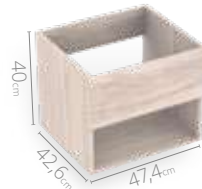

Rayo

 Frentes con canto rígido

 Nicho organizador

Atributos

Medidas disponibles

40x30cm

48x38cm

48x43cm