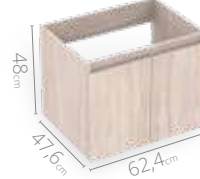

Medidas disponibles

40x30cm

48x38cm

48x43cm

63x48cm

79x48cm

LÍNEA ESSENTIAL

Mueble para baño

Rayo

 Frentes con canto rígido

 Nicho organizador

Atributos

Medidas disponibles

40x30cm

48x38cm

48x43cm