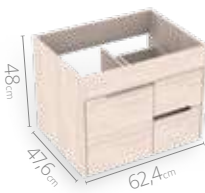

Mueble para baño

Macao

Atributos

 Frentes con
1 canto rígido

 Compartimentos
2 organizadores

 Riel
3 full extension

 Bisagras
4 cierre suave

Medidas disponibles

48x43cm

63x48cm

79x48cm

LÍNEA LIFE

Mueble para baño

Tiziano

Atributos

 1 Diseño curvo en frentes

 2 Bisagras cierre suave

 3 Riel full extension

Medidas disponibles

63x48cm

79x48cm

94x48cm

124x48cm

LÍNEA LIFE