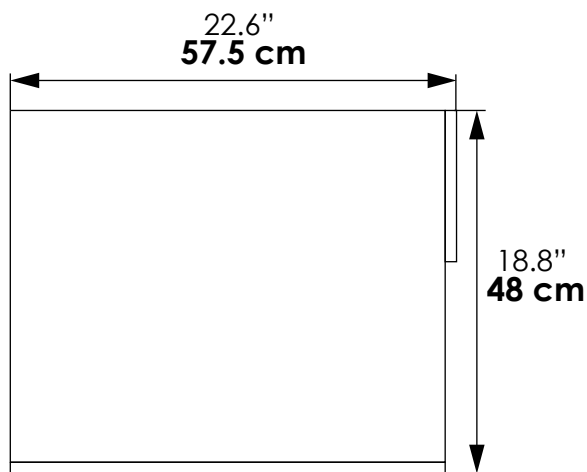

Rh mueble lavarropas Kub

60 x 60 cm

Kub laundry sink cabinet 23.6" x 23.6"

FIRPLAK
www.firplak.com

Itaguí, Antioquia, Colombia
Calle 29 No 41-15
Tel. 574+ 444 17 71 / info@firplak.com
servicioalcliente@firplak.com

Dimensiones / Dimensions

ANCHO WIDTH	FONDO DEPTH	ALTO HIGH
59 cm 23.2"	57.5 cm 22.6"	48 cm 18.8"

Vista frontal / Front view

Vista lateral / Lateral view

Vista isométrica / Isometric view

Código para pedidos

Ordering codes

VROP03-0027-MRH

Material

- El mueble es en aglomerado enchapado con melamina.
- Canto en PVC de 2 mm en el frente y 0.45 mm en el resto del mueble.

Material

- The cabinet is made particle board covered whit melamine
- 2 mm PVC edge banding on the front and 0.45 mm on the rest of the cabinet.

Especificaciones

- Mueble para lavarropas 60 x 60 cm
- Resistente a la humedad.
- Este mueble no tiene puerta o cajón.

Specifications

- 23.6" x 23.6" Laundry sink cabinet.
- Moisture resistant.
- This cabinet has no door or drawer.