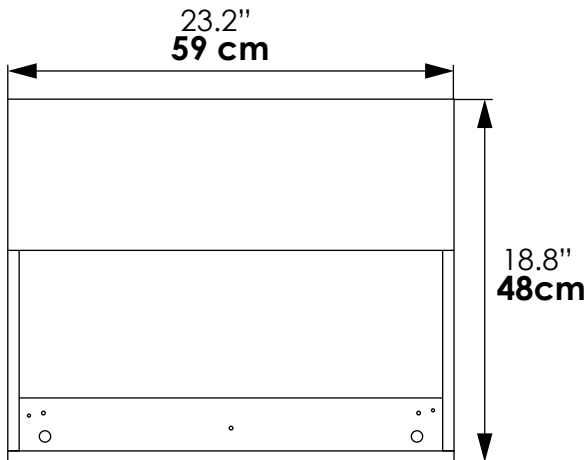

Rh mueble lavarropas Kub

60 x 60 cm

Kub laundry sink cabinet 23.6" x 23.6"

FIRPLAK
www.firplak.com

Itaguí, Antioquia, Colombia
Calle 29 No 41-15
Tel. 574+ 444 17 71 / info@firplak.com
servicioalcliente@firplak.com

Dimensiones / Dimensions

ANCHO WIDTH	FONDO DEPTH	ALTO HIGH
59 cm 23.2"	57.5 cm 22.6"	48 cm 18.8"

Vista frontal / Front view

Vista lateral / Lateral view

Vista isométrica / Isometric view

Código para pedidos

Ordering codes

VROP03-0027-MRH

Material

- El mueble es en aglomerado enchapado con melamina.
- Canto en PVC de 2 mm en el frente y 0.45 mm en el resto del mueble.

Material

- The cabinet is made particle board covered whit melamine
- 2 mm PVC edge banding on the front and 0.45 mm on the rest of the cabinet.

Especificaciones

- Mueble para lavarropas 60 x 60 cm
- Resistente a la humedad.
- Este mueble no tiene puerta o cajón.

Specifications

- 23.6" x 23.6" Laundry sink cabinet.
- Moisture resistant.
- This cabinet has no door or drawer.